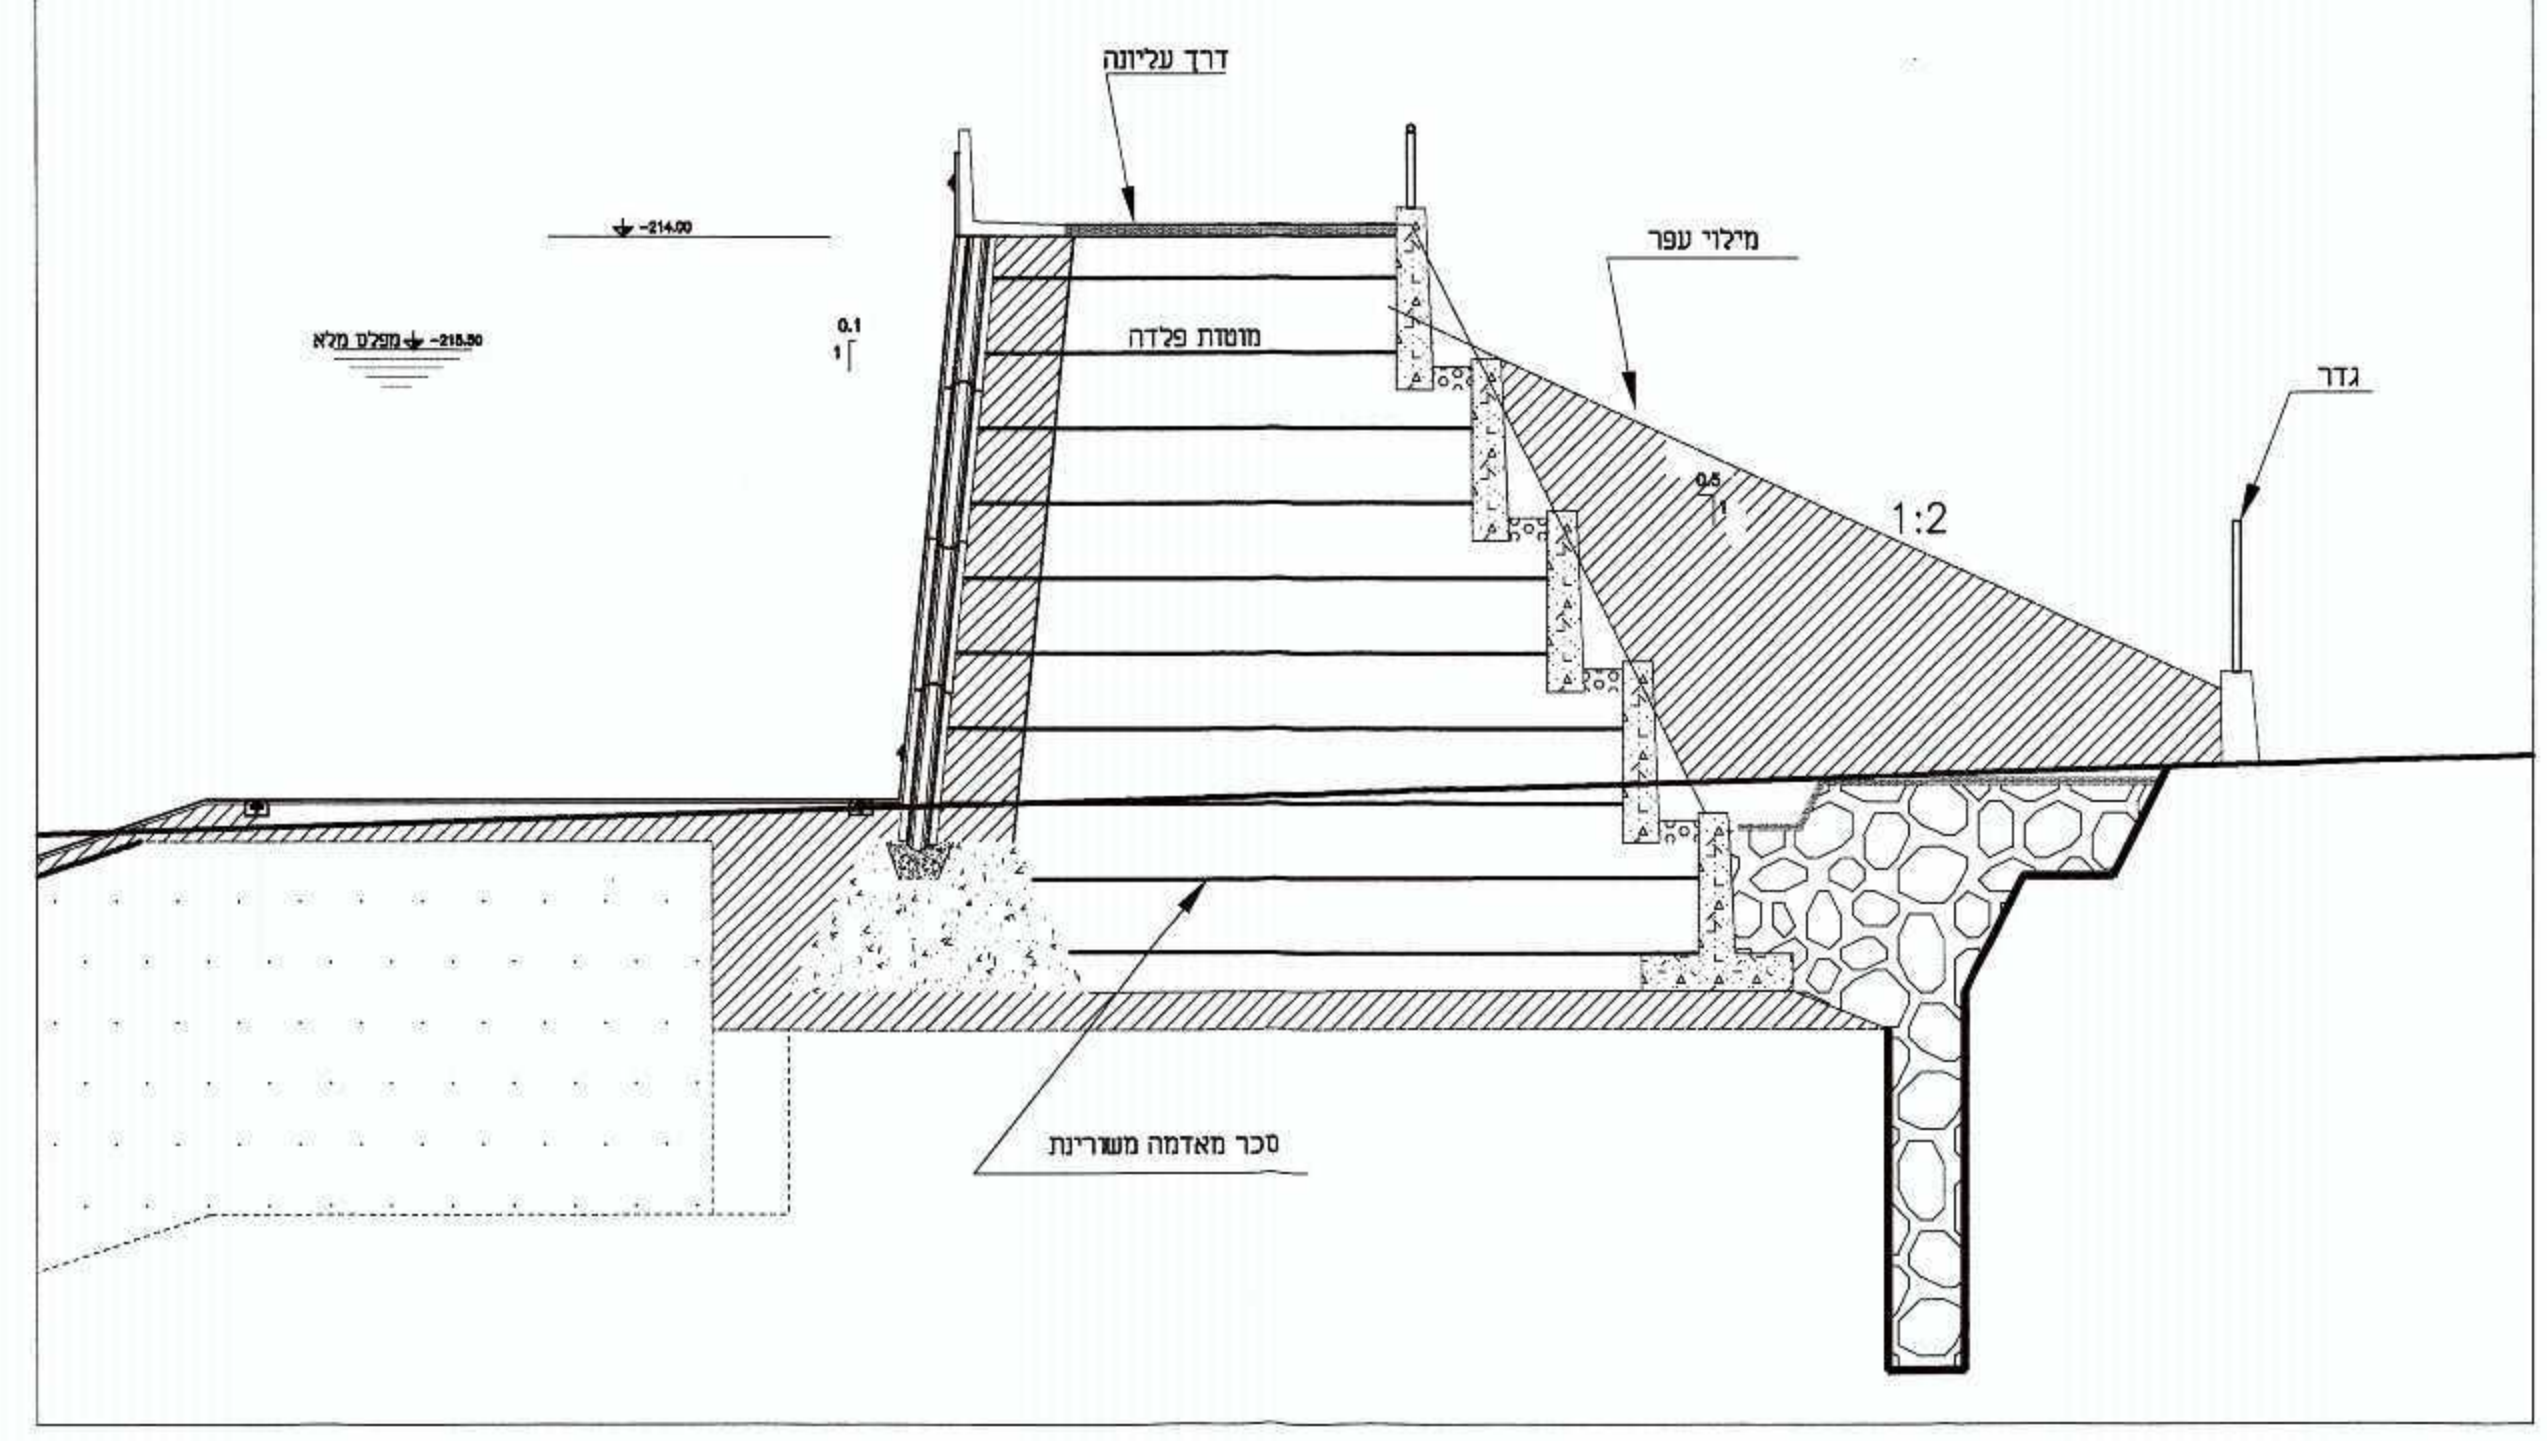

מחזור : הצפון  
מרחב תכנון מקומי : הגלבע, עמק המעינות  
רשות מקומית : הגלבע, עמק המעינות  
שטח התכנית : 1983 דונם  
קנה מידה : 1:100, 1:250, 1:2500, 1:5000

שלב: הגשה מהדורה: 29 תאריך: 17/08/2012

מאגר תחתון  
תכנית  
1 : 5000

### חתך אופייני בסכר המזרחי, המערבי ודרומי

1 : 100

1 : 250