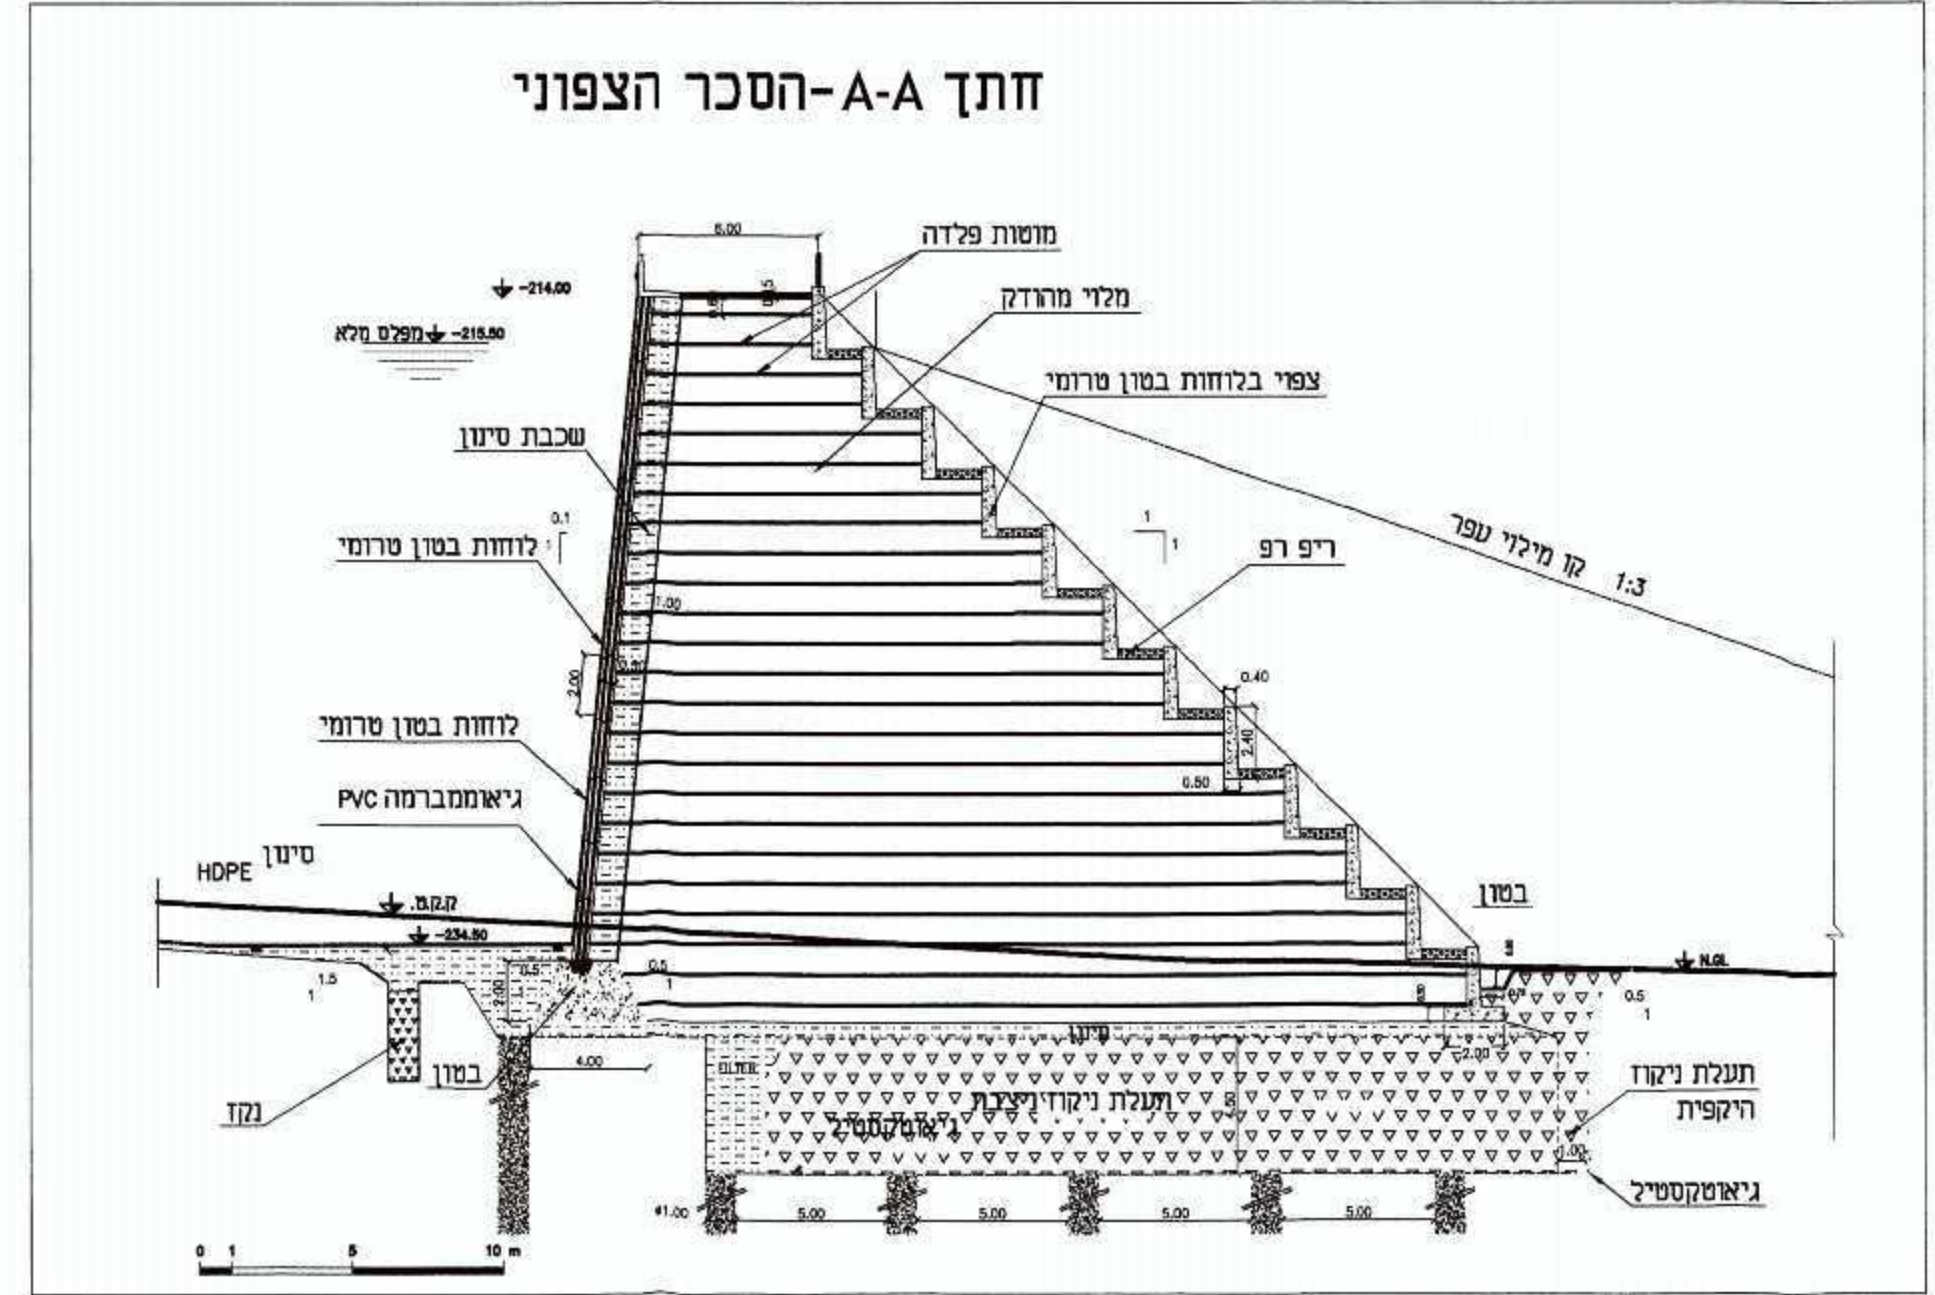

## תכנית מס' / תת"ל 44

אגירה שאובה כוכב הירדן  
תכנית מתאר הכוללת הוראות של תכנית מפורטת

נספח בינוי  
גליון מס' 2 מתוך 12  
מאגר תחתון

איחוד וחלוקה	מסכת ראשית	אופי התכנית
-	ועדה להשגת תוכנית לאומית	תכנית עירונית מכוחה לרצף אזורי

מחזור : הצפון  
מרחב תכנון מקומי : הגלבע, עמק המעינות  
רשות מקומית : הגלבע, עמק המעינות  
שטח התכנית : 1983 דונם  
קנה מידה : 1:100, 1:250, 1:2500, 1:5000

שלב: הגשה מהדורה: 29 תאריך: 17/08/2012

מאגר תחתון  
תכנית  
1 : 5000

### חתך אופייני בסכר המזרחי, המערבי ודרומי

1 : 100

1 : 250