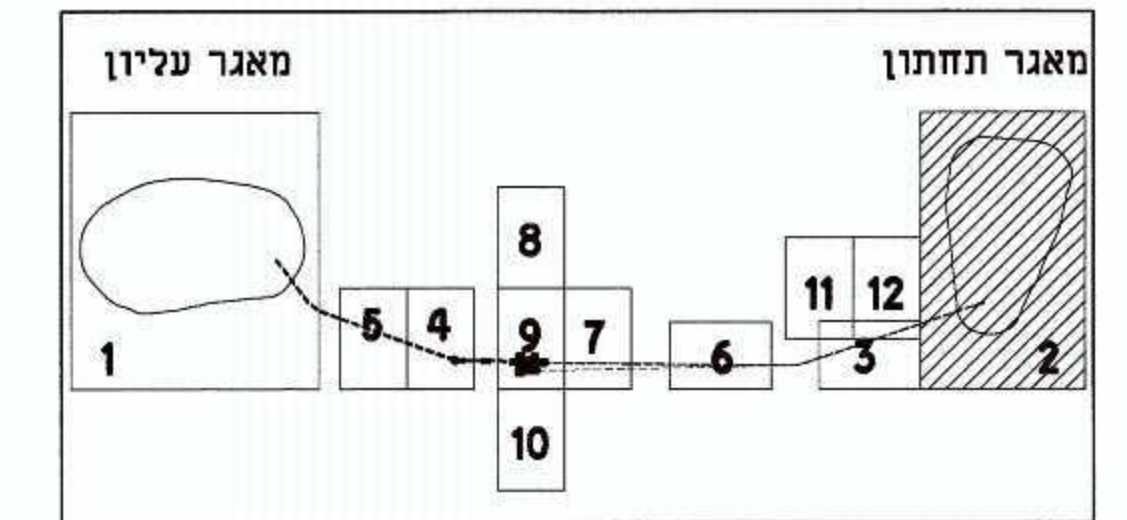

חוק התכנון והבניה-1965-התשכ"ה

תכנית מס' / תת"ל 44

אגירה שאובה כוכב הירדן
תכנית מתאר הכוללת הוראות של תכנית מפורטת

נספח בינוי
גליון מס' 2 מתוך 12
מאגר תחתון

איחוד וחלוקה	מסכת ראשית	אופי התכנית
-	ועדה להשגת תוכנית לאומית	תכנית עירונית מכוחה לרצף אזורי

מחזור : הצפון
מרחב תכנון מקומי : הגלבע, עמק המעינות
רשות מקומית : הגלבע, עמק המעינות
שטח התכנית : 1983 דונם
קנה מידה : 1:100, 1:250, 1:2500, 1:5000

שלב: הגשה מהדורה: 29 תאריך: 17/08/2012