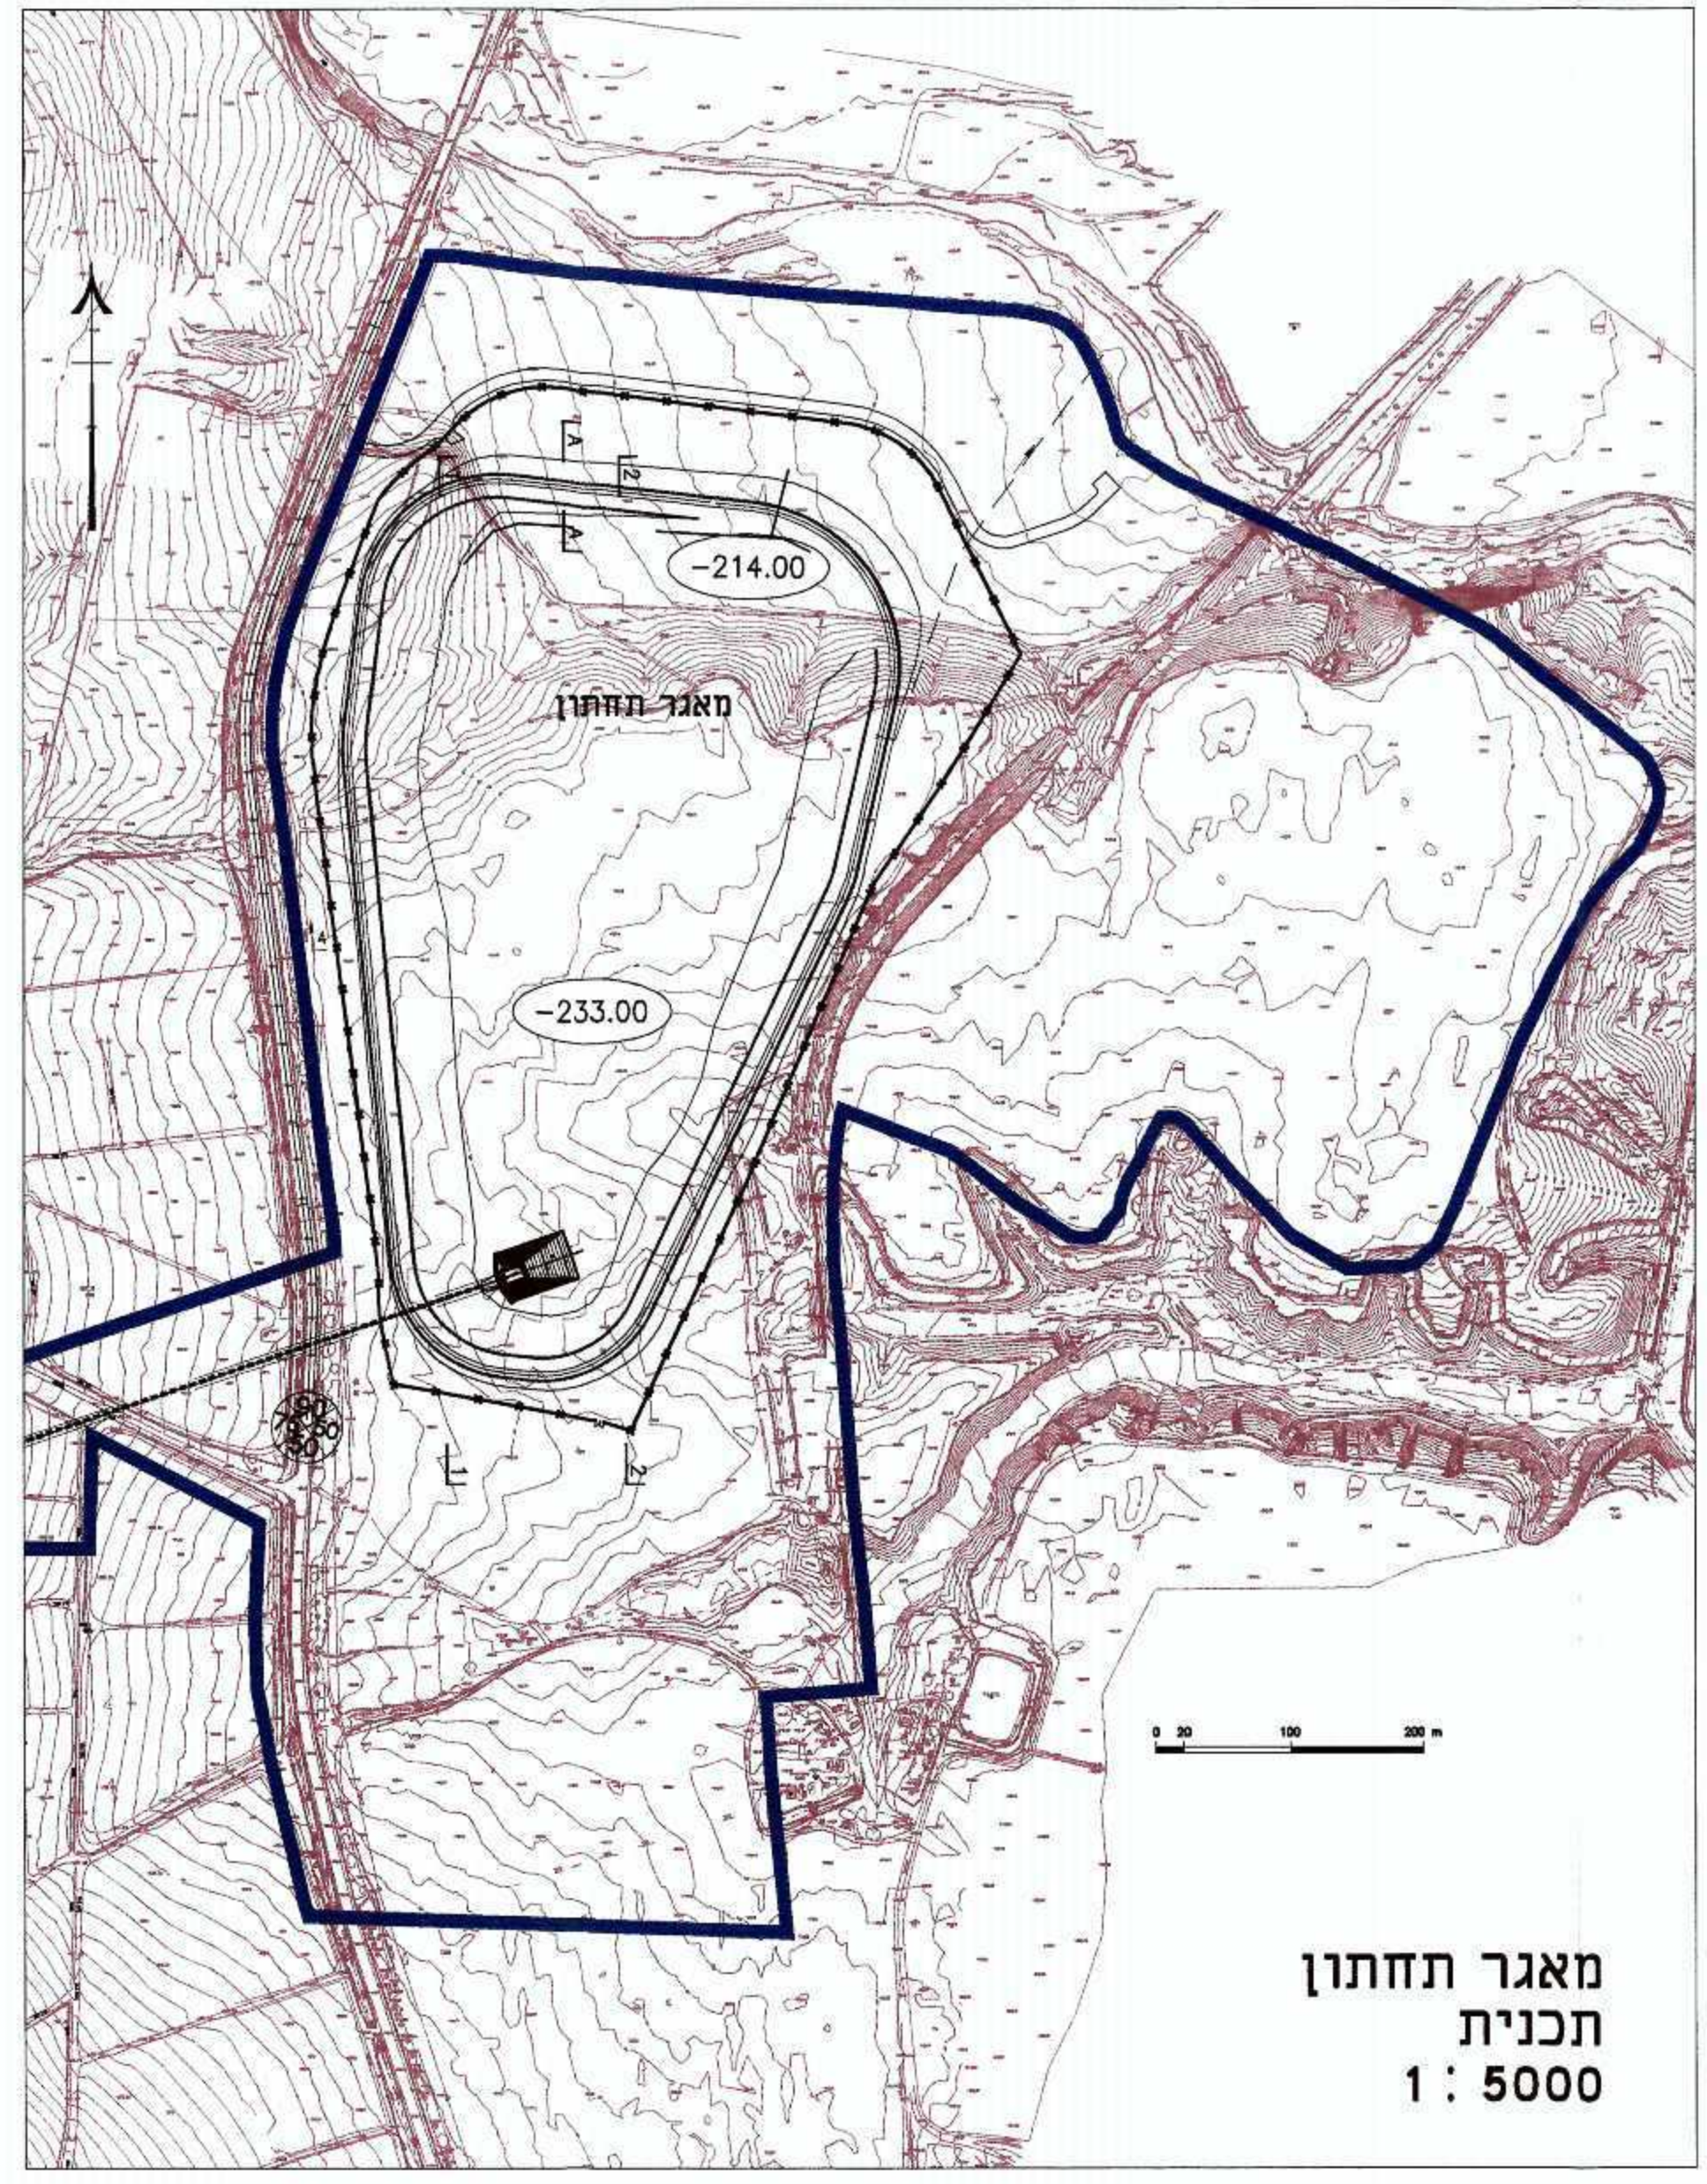

## תכנית מס' / תת"ל 44

אגירה שאובה כוכב הירדן  
תכנית מתאר הכוללת הוראות של תכנית מפורטת

נספח בינוי  
גליון מס' 2 מתוך 12  
מאגר תחתון

איחוד וחלוקה	מסכת ראשית	אופי התכנית
-	ועדה להשגת תוכנית לאומית	תכנית עירונית מכוחה לרצף אזורי

מחזור : הצפון  
מרחב תכנון מקומי : הגלבע, עמק המעינות  
רשות מקומית : הגלבע, עמק המעינות  
שטח התכנית : 1983 דונם  
קנה מידה : 1:100, 1:250, 1:2500, 1:5000

שלב: הגשה מהדורה: 29 תאריך: 17/08/2012

מאגר תחתון  
תכנית  
1 : 5000

### חתך אופייני בסכר המזרחי, המערבי ודרומי

1 : 100

1 : 250