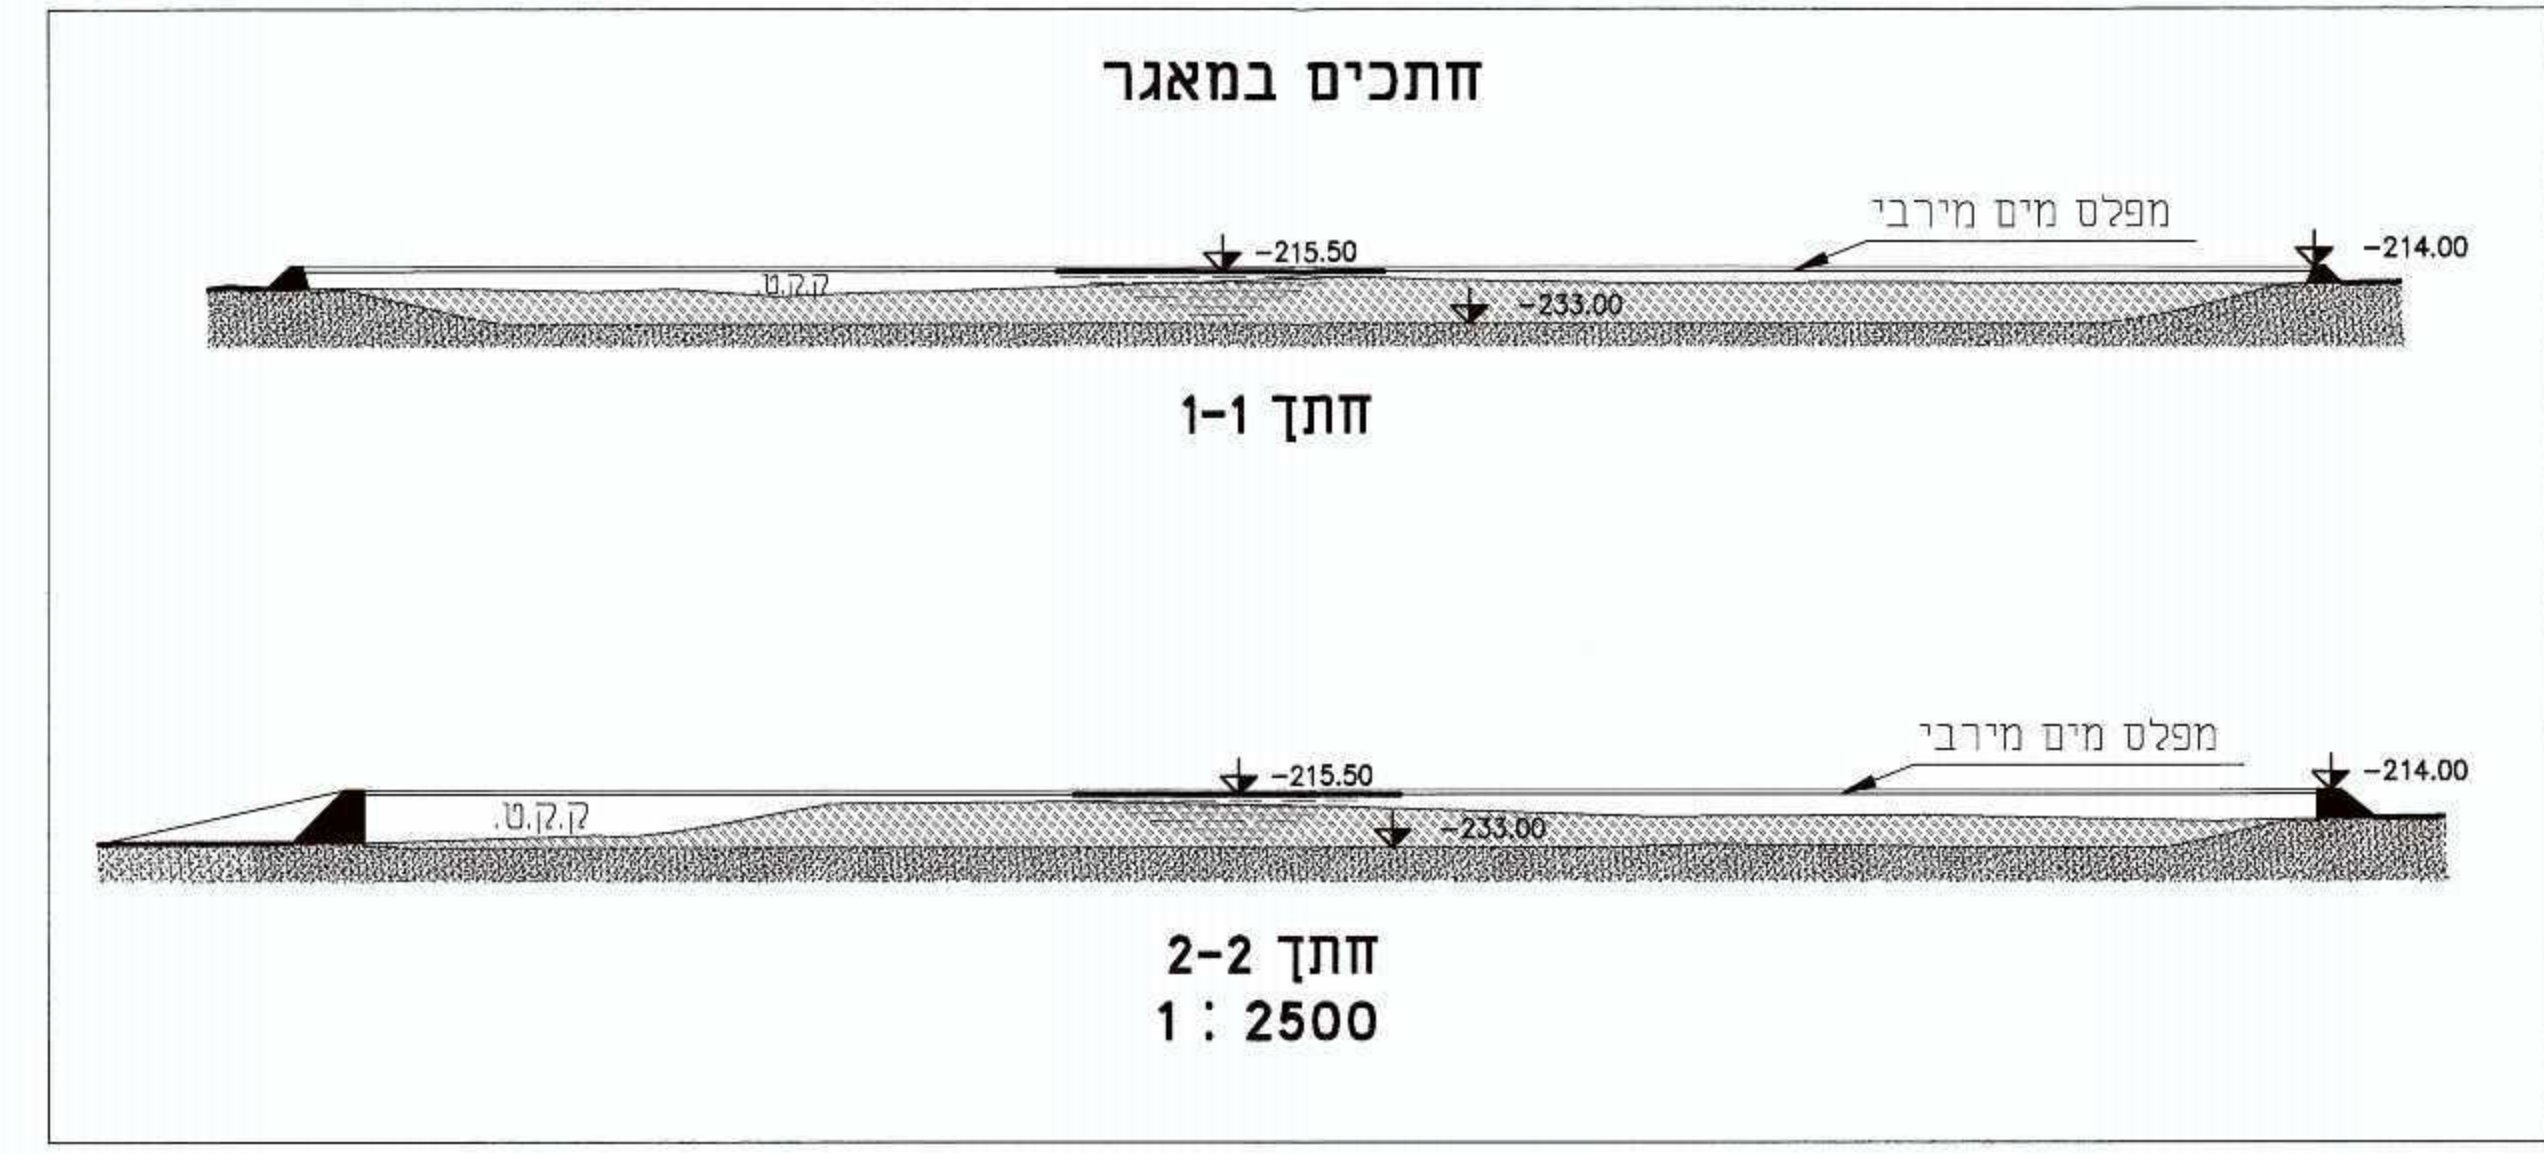

## תכנית מס' / תת"ל 44

אגירה שאובה כוכב הירדן  
תכנית מתאר הכוללת הוראות של תכנית מפורטת

נספח בינוי  
גליון מס' 2 מתוך 12  
מאגר תחתון

איחוד וחלוקה	מסכת ראשית	אופי התכנית
-	ועדה להשגת תוכנית לאומית	תכנית עירונית מכוחה לרצף אזורי

### חתך אופייני בסכר המזרחי, המערבי ודרומי

1 : 100

1 : 250