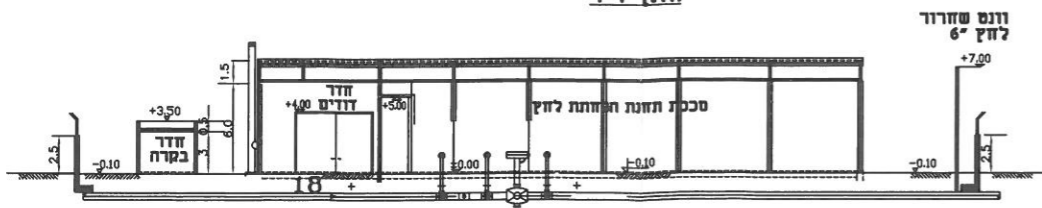

תחנת גז מורשה
קנ"מ 1:500

חתך 1-1

חוק התכנון והבניה תשכ"ח - 1965

תמ"א 37 לט

מערכת הולכת גז טבעי
בלחץ גבוה בתוואי רידינג- קסם

נספח תחנת הגז "מורשה"
גליון מס' 1 מתוך 1

מחזור : מרכז, תל אביב
מרחב תכנון מקומי: דרום השרון,
פתח תקווה, ראש העין
רמת השרון ותל אביב

שטח התכנית : 2,495.35 דונם
קנה מידה: 1:500

אישורים :

שטח חותמת :

מגיש ועורך התוכנית	המועצה הארצית לתכנון ובניה
--------------------	----------------------------

שם פרטי והשתייכות	דורית חוכנר
מספר תעודת זהות	088009075
שם המוסד המגיש	מוסד התשתיות הלאומיות