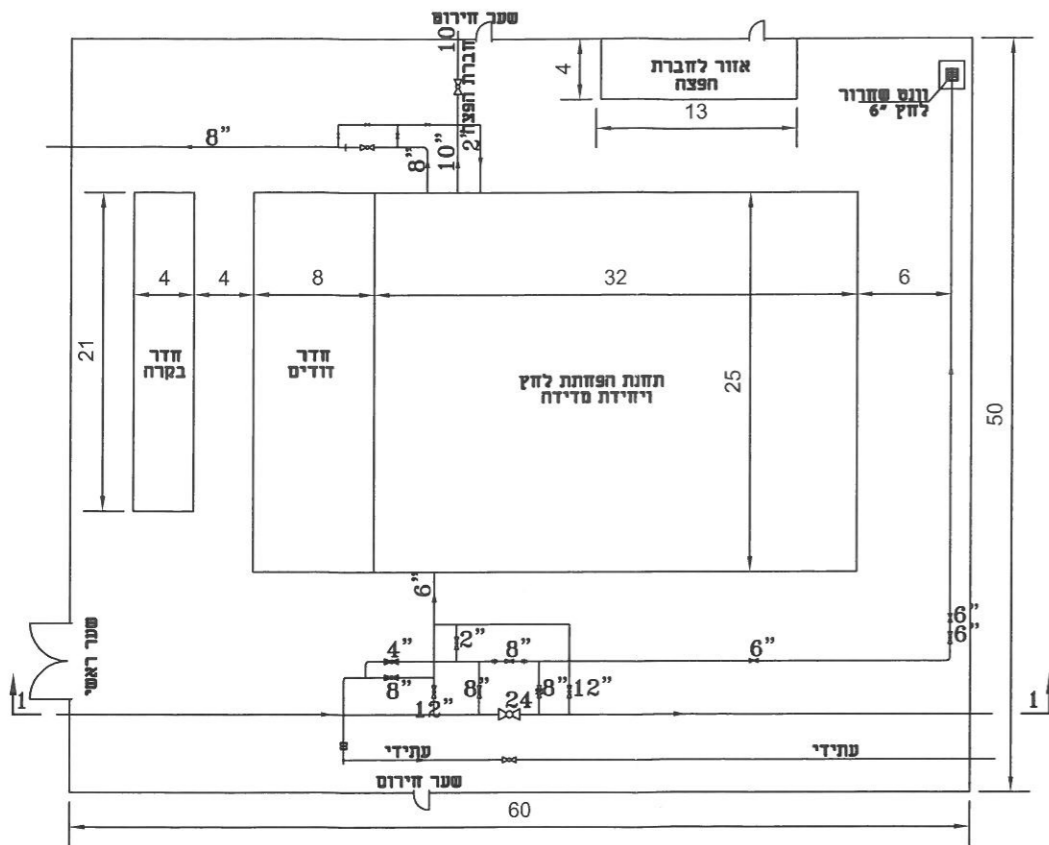

תחנת גז מורשה
קנ"מ 1:500

חתך 1-1

חוק התכנון והבניה תשכ"ח - 1965

תמ"א 37 לט

מערכת הולכת גז טבעי
בלחץ גבוה בתוואי רידינג- קסם

נספח תחנת הגז "מורשה"
גליון מס' 1 מתוך 1

מחזור : מרכז, תל אביב
מרחב תכנון מקומי: דרום השרון,
פתח תקווה, ראש העין
רמת השרון ותל אביב

שטח התכנית : 2,495.35 דונם
קנה מידה: 1:500

אישורים :

שטח חותמת :

מגיש ועורך התוכנית	המועצה הארצית לתכנון ובניה
--------------------	----------------------------

שם פרטי והשתייכות	דורית חוכנר
מספר תעודת זהות	088009075
שם המוסד המגיש	מוסד התשתיות הלאומיות