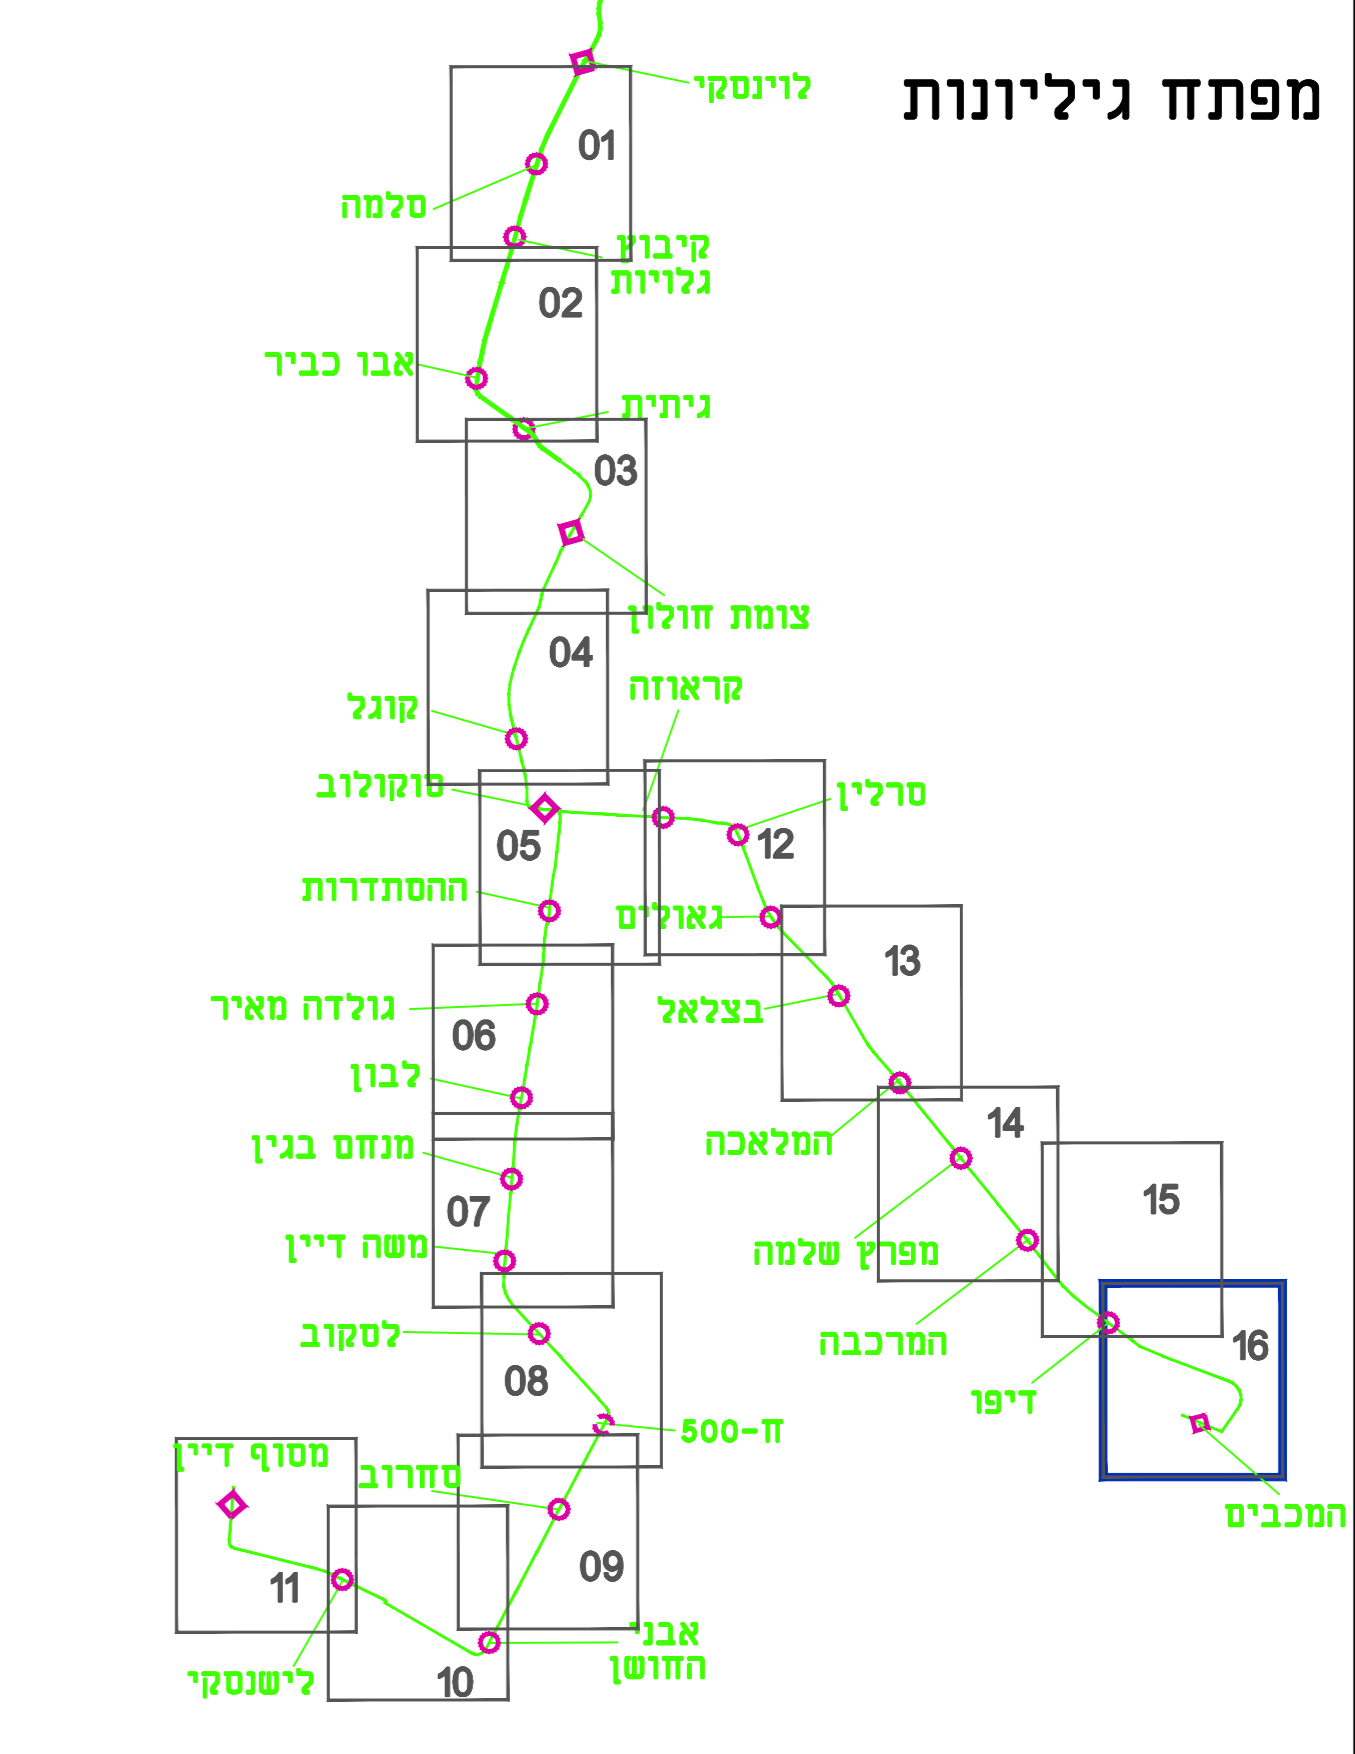

# שמירה על עצים בוגרים

תכנית תשתיות לאומיות מסי 71א

## רכבת קלה במטרופולין ת"א הקו הירוק

נספח לתכנית גליון 16 מתוך 16

תחילה	מנחה
תיאור	
תאריך עריכת הנספח	01/09/2016
רשימת התרשימים	קנ"מ
מצב מאושר	1:1250
מפתח גיליונות	-
	-
	-

שמות רחתימות:

שם	יוסי פרחי	חתימה
תאריך	01/09/2016	
פרוץ	פרוץ - צפירי אזריכלים בע"מ	

מקרא

7225	גבול התכנית
572	שטח
7225	גבול התחמה
572	שטח התחמה
7225	רצועת רכבת קלה
572	תחנת רכבת קלה
7225	שם חתונה
572	עץ לשמור
7225	עץ לנטיעה
572	עץ בעתירה