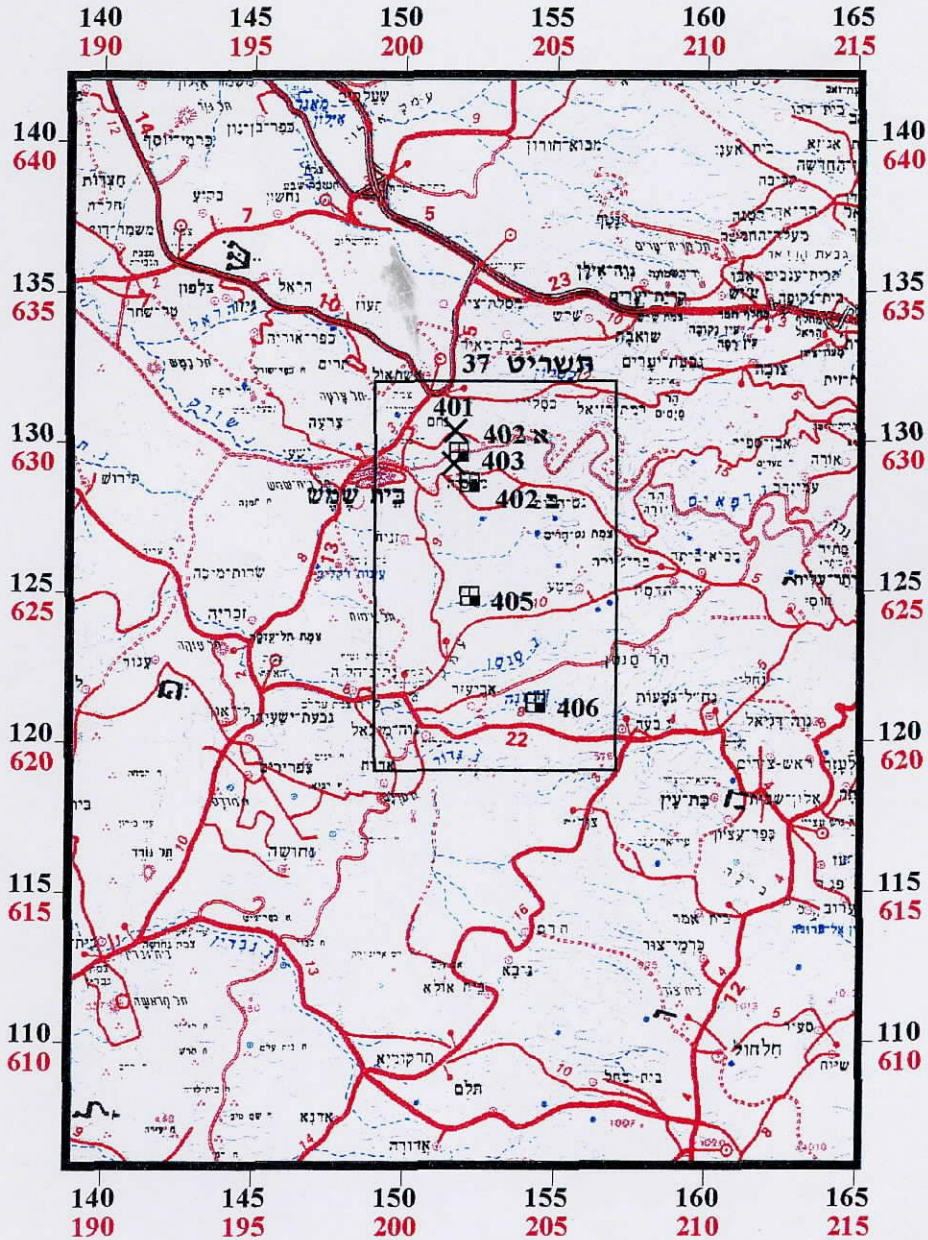

חוק התכנון והבניה התשכ"ה - 1965

המועצה הארצית לתכנון ולבניה

תכנית מתאר ארצית חלקית לאתרי כריה וחציבה

תכנית מתאר ארצית חלקית לאתרי כריה וחציבה לחומרי גלם לבניה ולסלילה ת/מ/א 14 (שינוי מס' 5)

### מפת התפרוסת

מפת התפרוסת לאתרי מחוז ירושלים

קני"מ 1:250,000

### מקרא

המסלע

סיווג ההפקה

גיר ודולומיט

חצץ

גיר

מלט