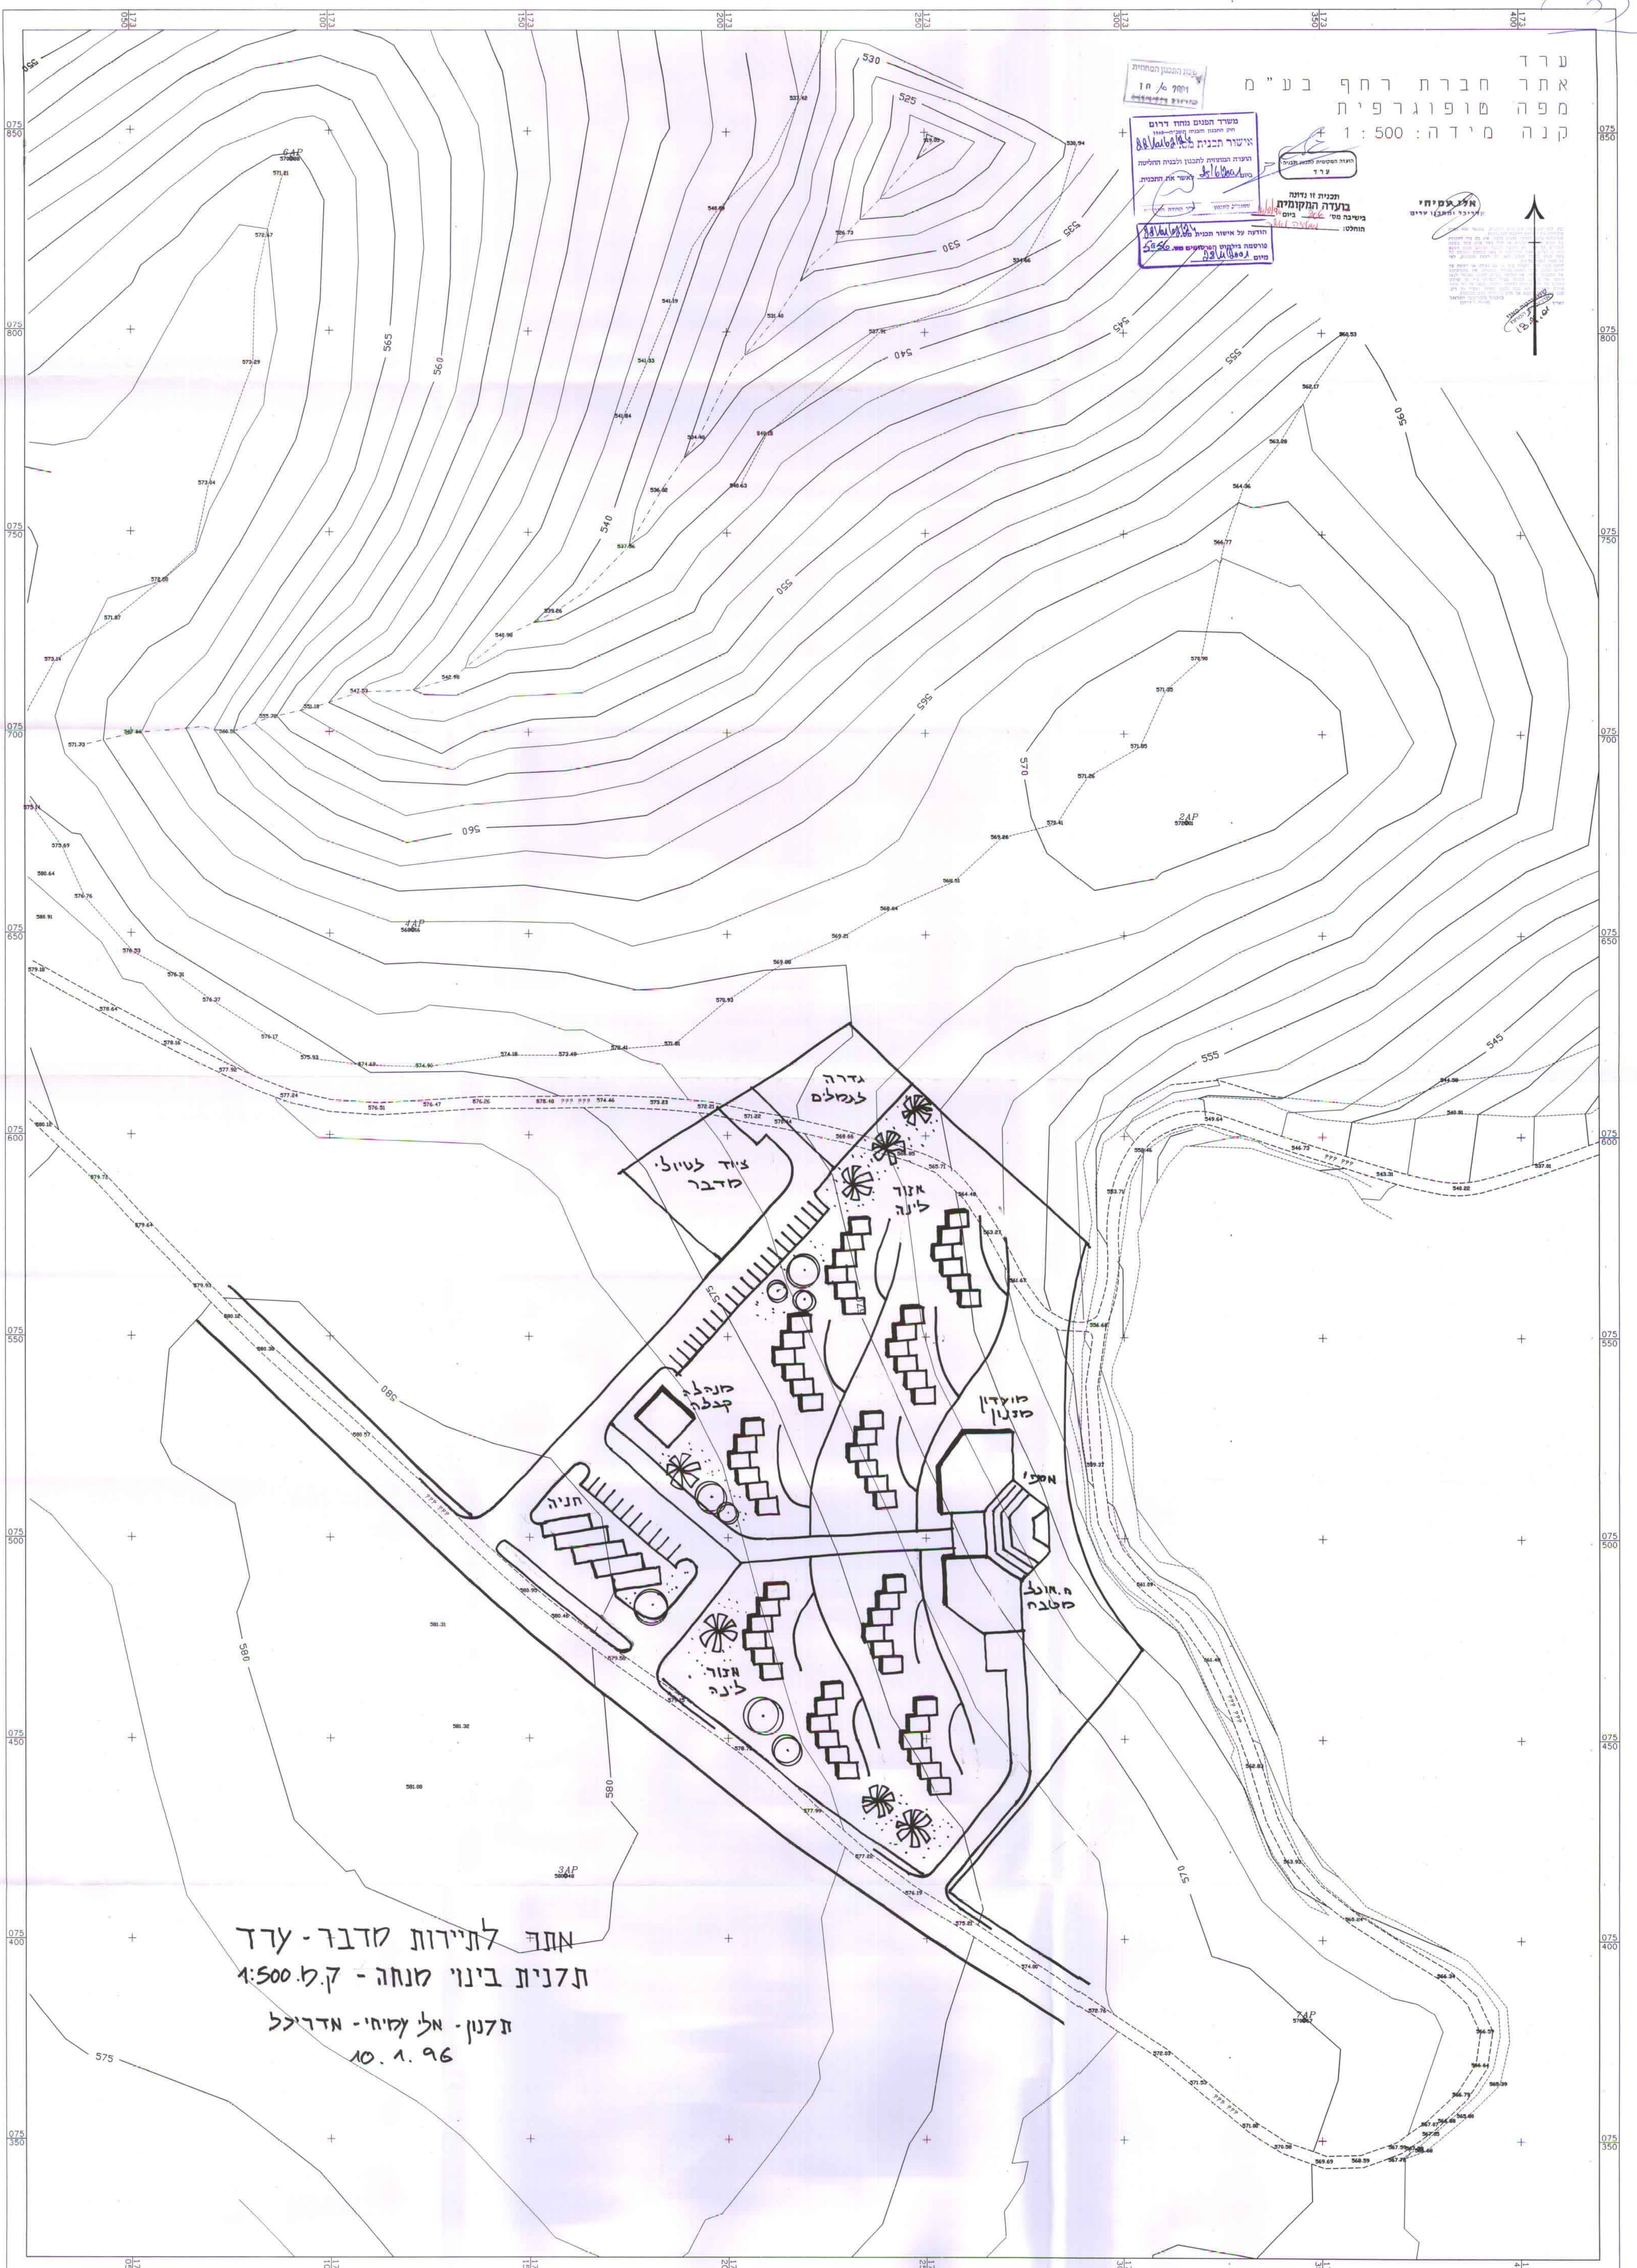

ת.א. 24/10/22 22:00 22/10/22

ערך אתר חברת רחף בע"מ
מפה טופוגרפית
קנה מידה: 1:500

משרד הנדסה ומדידה
אשרור הנדסה ומדידה
התורה המהותית להכנת ולבנת תוכנית
מדידת תחום ארץ ישראל

הכנתו וזיהוי
בועדה המקומית
בישיבה מס' 24
תאריך: 22/10/22

אשרור הנדסה ומדידה
תאריך: 22/10/22

אתר לתיירות מדבר-ערד
תכנית בינוי מנחה - ק.ל. 1:500
תדטן - אל קמחי - מדריכל
10.1.96