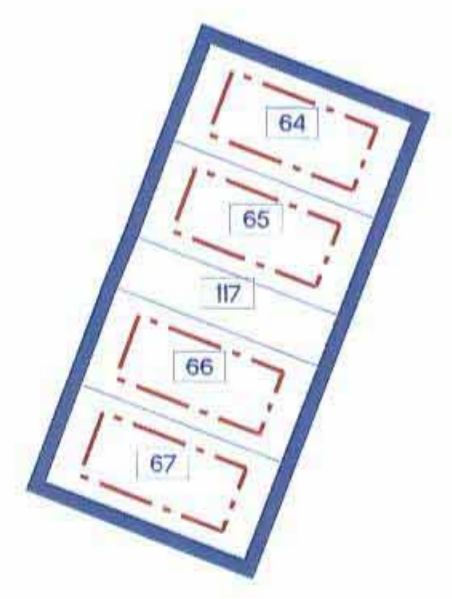

רהט
הרחבת שכונה 2
תכנית מפורטת
נספח עצים בוגרים

לשכת התכנון והנדסה
משרד הפנים - ענף הרוחם
עמ' 17
נתקבל

מקרא

- עץ לקבוצת עצים להעתקה
- עץ לקבוצת עצים לכריתה

חוק הליכי תכנון וביצוע להאצת הבניה למגורים (הוראת שעה) - תשע"א 2011
משרד הפנים - ענף הרוחם
הועדה לייזור לאומי ותליטה ביום: 29/10/12
לאשר את התוכנית
התוכנית לא יקבעה טענה אישור השטר
התוכנית נקבעה טענה אישור השטר
תאריך: 29/10/12
ק"ל הועדה לרוחם לאומי

טבלת עצים

מספר עץ	מין העץ	מספר תא שטח	הערות לטיפול
1	תאנה	24	להעתקה
2	דקל	24	להעתקה
3	זית	24	להעתקה
4	זית	24	להעתקה
5	תאנה	26	להעתקה
6	אקליפטוס	16	לכריתה
7	שורה של עצי ברזש (10 עצים)	61	לכריתה
8	דקל	154	להעתקה
9	דקל	154	להעתקה
10	דקל	109	להעתקה
11	לימון	58	להעתקה
12	אשל	57	להעתקה
13	זית	51, 50	להעתקה
14	רימון	50	להעתקה
15	רימון	50	להעתקה
16	רימון	201	להעתקה
17	תאנה	201	להעתקה
18	עצי זית	172, 103, 33, 32	להעתקה
19	תאנה	45	להעתקה
20	אקליפטוס	42	לכריתה
21	תאנה	43	להעתקה
22	קבוצת עצי תאנה	102, 114	להעתקה

קנ"מ 1 : 1250

מחזור: 3 מס.
תאריך עדכון מהדורה: אוגוסט 2012
עמוס ברנדייס
אדריכלות ותכנון עירוני ואזורי גנים
10.10.12

שם: עמוס ברנדייס - אדריכלות ותכנון עירוני ואזורי גנים

כתובת: אשכול 36, הוד השרון 45343

טלפון: 09-7446015 פקס: 09-7446017

דוא"ל: amos-br@inter.net.il