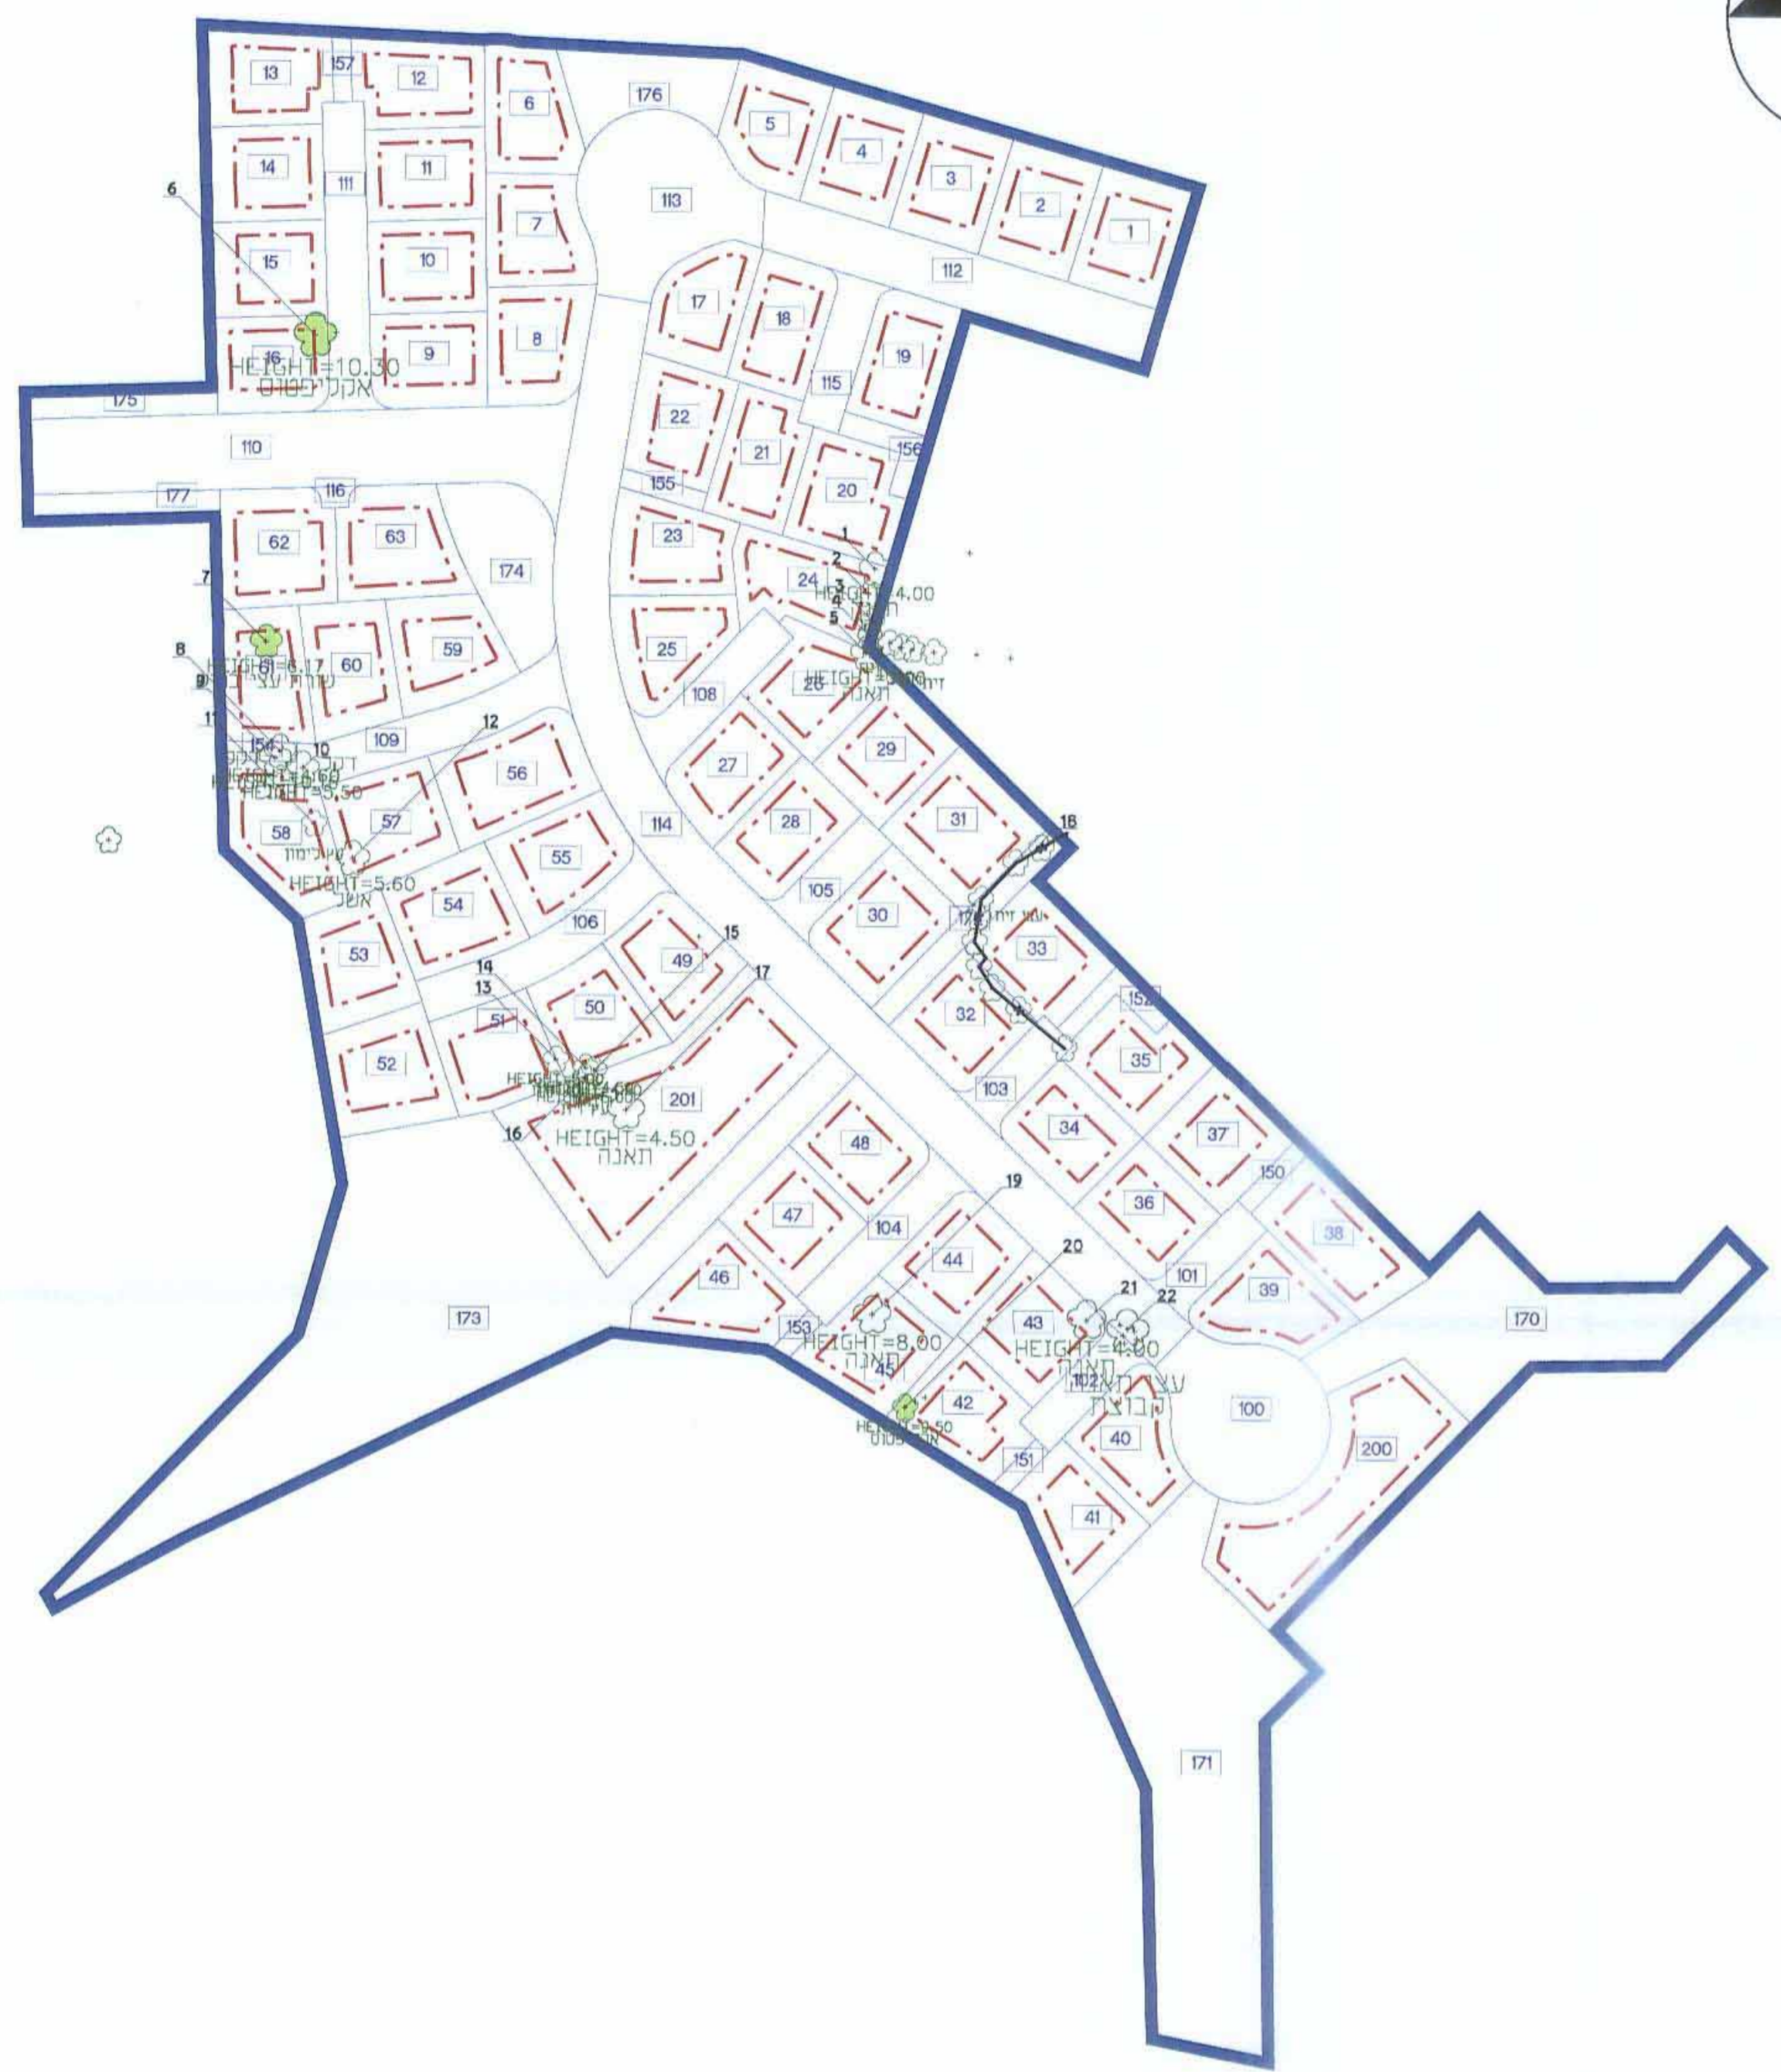

רהט
הרחבת שכונה 2
תכנית מפורטת
נספח עצים בוגרים

לשכת התכנון והנדסה
משרד הפנים - ענף הרוחם
עמ' 17
נתקבל

מקרא

- עץ לקבוצת עצים להעתקה
- עץ לקבוצת עצים לכריתה

חוק הליכי תכנון וביצוע להאצת הבניה למגורים (הוראת שעה) - תשע"א 2011
משרד הפנים - ענף הרוחם
הועדה לייזור לאומי ותליטה ביום: 29/10/12
לאשר את התוכנית
התוכנית לא יקבעה טענה אישור השטר
התוכנית נקבעה טענה אישור השטר
תאריך: 29/10/12
ק"ל הועדה לרוחם לאומי

טבלת עצים

מספר עץ	מין העץ	מספר תא שטח	הערות לטיפול
1	תאנה	24	להעתקה
2	דקל	24	להעתקה
3	זית	24	להעתקה
4	זית	24	להעתקה
5	תאנה	26	להעתקה
6	אקליפטוס	16	לכריתה
7	שורה של עצי ברזש (10 עצים)	61	לכריתה
8	דקל	154	להעתקה
9	דקל	154	להעתקה
10	דקל	109	להעתקה
11	לימון	58	להעתקה
12	אשל	57	להעתקה
13	זית	51, 50	להעתקה
14	רימון	50	להעתקה
15	רימון	50	להעתקה
16	רימון	201	להעתקה
17	תאנה	201	להעתקה
18	עצי זית	172, 103, 33, 32	להעתקה
19	תאנה	45	להעתקה
20	אקליפטוס	42	לכריתה
21	תאנה	43	להעתקה
22	קבוצת עצי תאנה	102, 114	להעתקה

קנ"מ 1 : 1250

מחזור: 3 מס.
תאריך עדכון מהדורה: אוגוסט 2012
עמוס ברנדייס
אדריכלות ותכנון עירוני ואזורי גנים
10.10.12

שם: עמוס ברנדייס - אדריכלות ותכנון עירוני ואזורי גנים

כתובת: אשכול 36, הוד השרון 45343

טלפון: 09-7446015 פקס: 09-7446017

דוא"ל: amos-br@inter.net.il