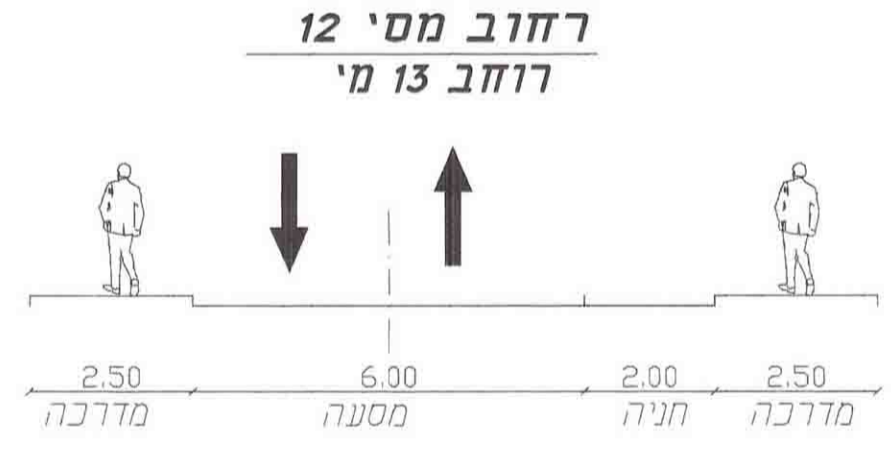

חי נגב רביבים
נספח תנועה

לשכת התכנון והחירוף
משרד הפנים-מחוז דרום
14.12.20
נתקבל

חוק התכנון והחירוף
משרד הפנים-מחוז דרום
14.12.20
נתקבל

קנה מידה: 1:1250 מהדורה: 4 תאריך: 16.08.12

שמות וחתימות:

תאריך	חתימה	שם	מספר זיהוי	מספר זיהוי	מספר זיהוי	מספר זיהוי
		רביבים	85515	ד.ב. חלוצה	570003582	0.9
		רביבים	85515	ד.ב. חלוצה	570003582	0.9
		רביבים	85515	ד.ב. חלוצה	570003582	0.9
		רביבים	85515	ד.ב. חלוצה	570003582	0.9
		רביבים	85515	ד.ב. חלוצה	570003582	0.9

תרשים סביבה
קנה"מ 1:20000

חניה
קנה"מ 1:500

- מקרא
- גבול תכנית
 - מספר הדרך
 - קו בנין מציר הדרך
 - רוחב הדרך
 - כוון תנועה
 - גבול מתחם

טבלת ביקוש חניות

יעוד השטח	מס' מגרש	שטח בידום	שטח בניה	שטח עיקרי	מס' מקומות לרכב פרטי		מס' מקומות לאוטובוס	
					מ"ח	תקן	מ"ח	תקן
אטרקציה תיירותית	100	24.17	40	9668	2	1: 5000	1	1: 5000
					1	1: 50	10	1: 250
					1	1: 50	9	1: 3
					4	58	610	1: 50
סרטי	400	30.51	-	-	668	4	-	