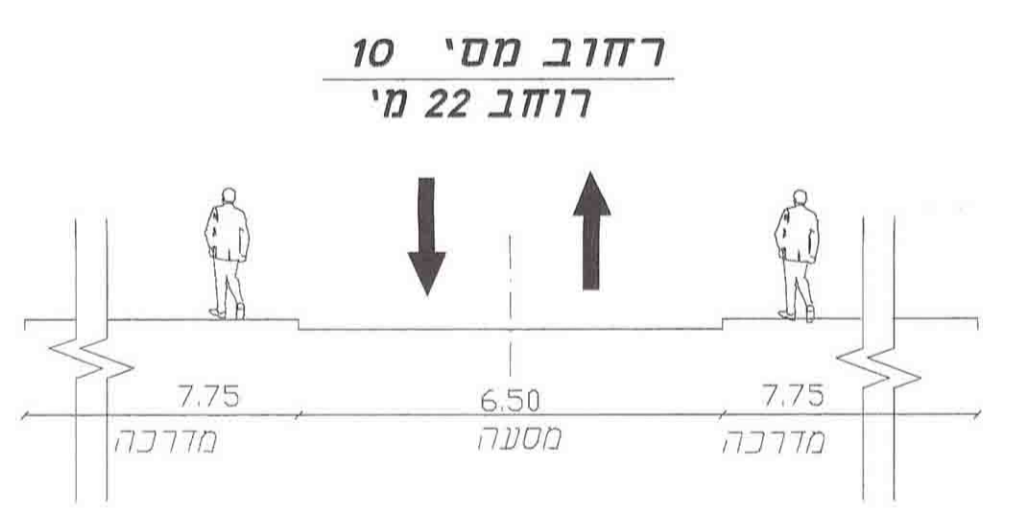

חי נגב רביבים
נספח תנועה

לשכת התכנון והחירוף
משרד הפנים-מחוז דרום
14.12.20
נתקבל

חוק התכנון והחירוף
משרד הפנים-מחוז דרום
14.12.20
נתקבל

קנה מידה: 1:1250 מהדורה: 4 תאריך: 16.08.12

שמות וחתימות:

תאריך	חתימה	שם	מספר זיהוי	מספר זיהוי	מספר זיהוי	מספר זיהוי
		רביבים	85515	ד.ב. חלוצה	570003582	0.9
		רביבים	85515	ד.ב. חלוצה	570003582	0.9
		רביבים	85515	ד.ב. חלוצה	570003582	0.9
		רביבים	85515	ד.ב. חלוצה	570003582	0.9
		רביבים	85515	ד.ב. חלוצה	570003582	0.9

תרשים סביבה
קנה"מ 1:20000

חניה
קנה"מ 1:500

- מקרא
- גבול תכנית
 - מספר הדרך
 - קו בנין מציר הדרך
 - רוחב הדרך
 - כוון תנועה
 - גבול מתחם

טבלת ביקוש חניות

יעוד השטח	מס' מגרש	שטח בידום	שטח בניה	שטח עיקרי	מס' מקומות לרכב פרטי		מס' מקומות לאוטובוס	
					מ"ח	תקן	מ"ח	תקן
אטרקציה תיירותית	100	24.17	40	9668	2	1: 5000	1	1: 5000
					1	1: 50	10	1: 250
					1	1: 50	9	1: 3
					4	58	610	1: 50
סרטי	400	30.51	-	-	668	4	-	