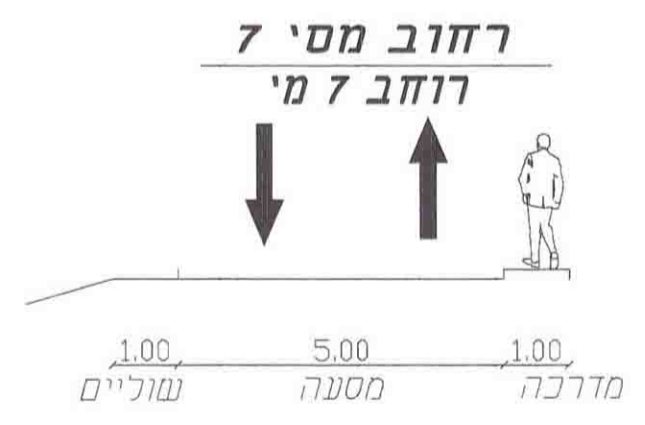

חי נגב רביבים
נספח תנועה

לשכת התכנון והחירוף
משרד הפנים-מחוז דרום
14.12.20
נתקבל

חוק התכנון והחירוף
משרד הפנים-מחוז דרום
14.12.20
נתקבל

קנה מידה: 1:1250 מהדורה: 4 תאריך: 16.08.12

שמות וחתימות:

תאריך	חתימה	שם	מספר זיהוי	מספר זיהוי	מספר זיהוי	מספר זיהוי
		רביבים	85515	ד.ב. חלוצה	570003582	0.9
		רביבים	85515	ד.ב. חלוצה	570003582	0.9
		רביבים	85515	ד.ב. חלוצה	570003582	0.9
		רביבים	85515	ד.ב. חלוצה	570003582	0.9
		רביבים	85515	ד.ב. חלוצה	570003582	0.9

תרשים סביבה
קנה"מ 1:20000

חניה
קנה"מ 1:500

- מקרא
- גבול תכנית
 - מספר הדרך
 - קו בנין מציר הדרך
 - רוחב הדרך
 - כוון תנועה
 - גבול מתחם

טבלת ביקוש חניות

יעוד השטח	מס' מגרש	שטח בידום	שטח בניה	שטח עיקרי	מס' מקומות לרכב פרטי		מס' מקומות לאוטובוס	
					מ"ח	תקן	מ"ח	תקן
אטרקציה תיירותית	100	24.17	40	9668	2	1: 5000	1	1: 5000
					1	1: 50	10	1: 250
					1	1: 50	9	1: 3
					4	58	610	1: 50
סרטי	400	30.51	-	-	668	4	-	