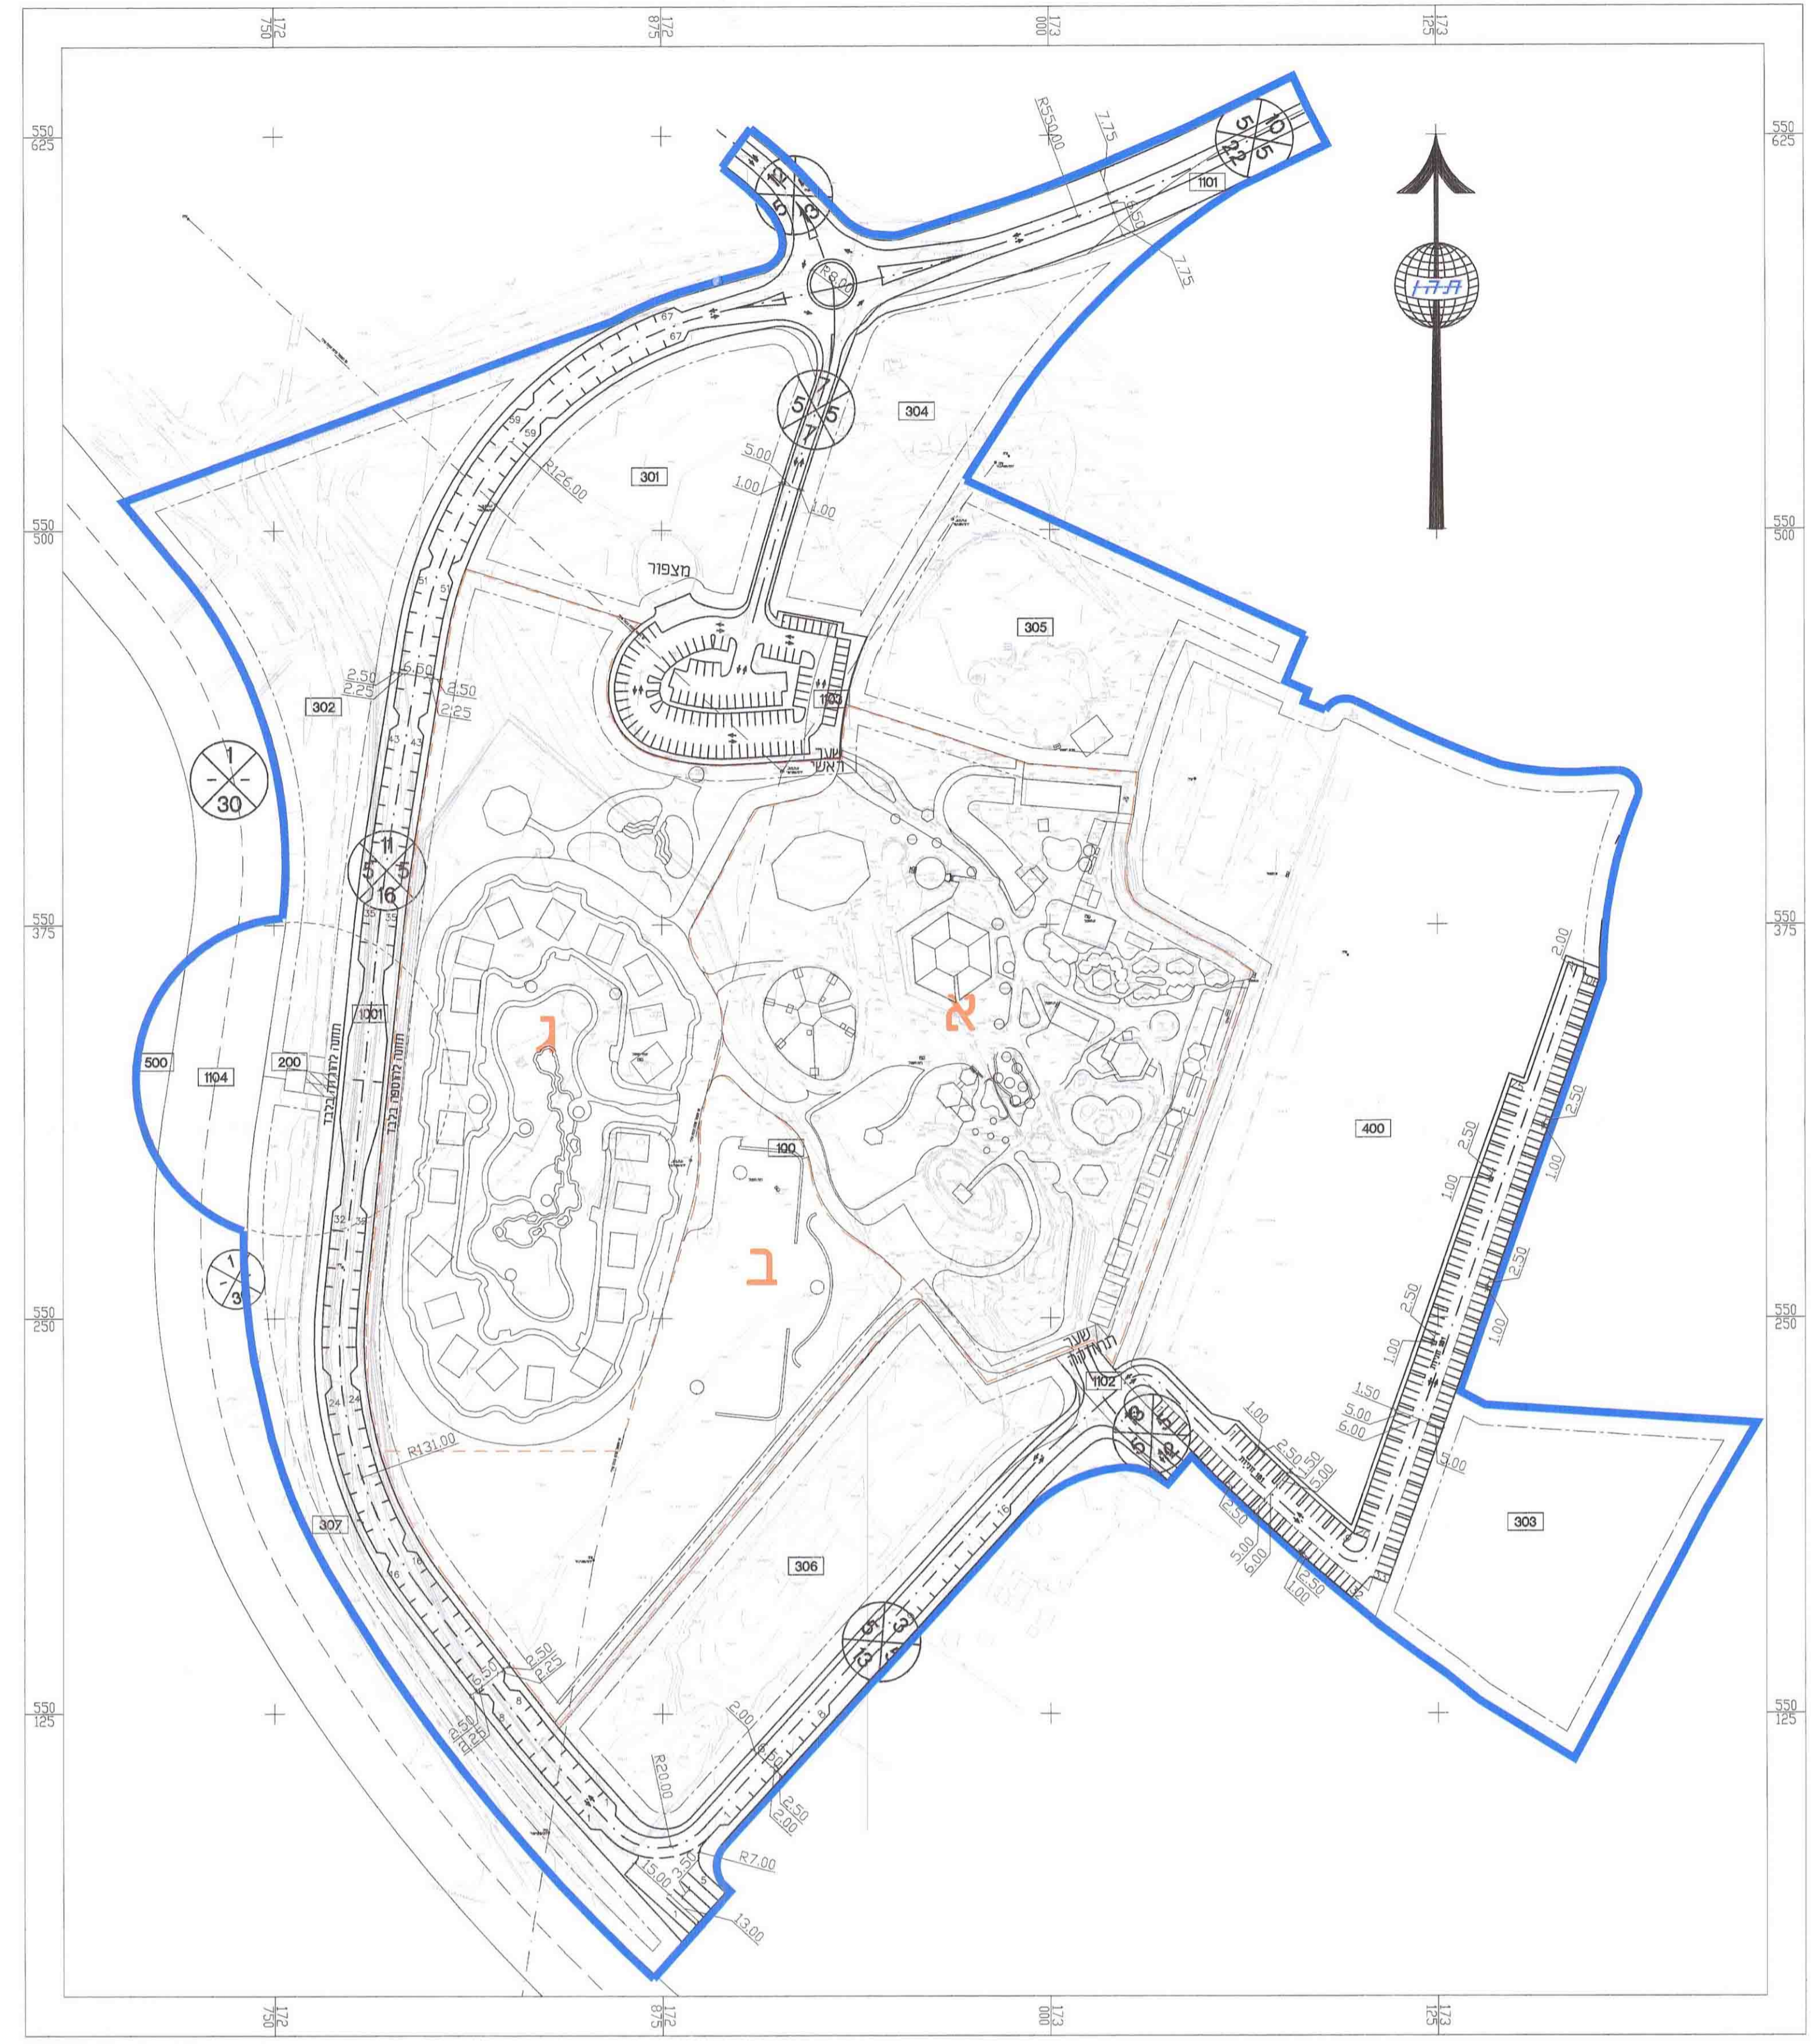

חי נגב רביבים
נספח תנועה

לשכת התכנון והחירוף
משרד הפנים-מחוז דרום
14.12.20
נתקבל

חוק התכנון והחירוף
משרד הפנים-מחוז דרום
14.12.20
נתקבל

קנה מידה: 1:1250 מהדורה: 4 תאריך: 16.08.12

שמות וחתימות:

תאריך	חתימה	שם	מספר זיהוי	מספר זיהוי	מספר זיהוי	מספר זיהוי
		רביבים	85515	ד.ב. חלוצה	570003582	0.9
		רביבים	85515	ד.ב. חלוצה	570003582	0.9
		רביבים	85515	ד.ב. חלוצה	570003582	0.9
		רביבים	85515	ד.ב. חלוצה	570003582	0.9
		רביבים	85515	ד.ב. חלוצה	570003582	0.9

תרשים סביבה
קנה"מ 1:20000

חניה
קנה"מ 1:500

- מקרא
- גבול תכנית
 - מספר הדרך
 - קו בנין מציר הדרך
 - רוחב הדרך
 - כוון תנועה
 - גבול מתחם

טבלת ביקוש חניות

יעוד השטח	מס' מגרש	שטח בידום	שטח בניה	שטח עיקרי	מס' מקומות לרכב פרטי		מס' מקומות לאוטובוס	
					מ"ח	תקן	מ"ח	תקן
אטרקציה תיירותית	100	24.17	40	9668	2	1: 5000	1	1: 5000
					1	1: 50	10	1: 250
					1	1: 50	9	1: 3
					4	58	610	1: 50
סרטי	400	30.51	-	-	668	4	-	

מאזן חניה

יעוד השטח	מס' מגרש	מס' מ"ח	מס' מ"ח	מס' מ"ח	מס' מ"ח	מס' מ"ח	מס' מ"ח	מס' מ"ח	מס' מ"ח
אטרקציה תיירותית	100	58	4	111	5	53	1	-	-
ספרים ונופש	400	610	-	181	-	-	-	-	429