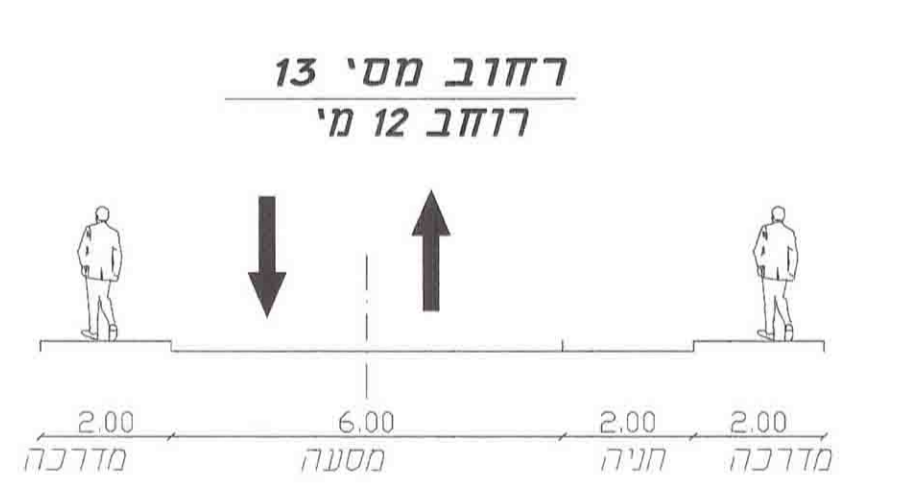

חי נגב רביבים
נספח תנועה

לשכת התכנון והחירוף
משרד הפנים-מחוז דרום
14.12.20
נתקבל

חוק התכנון והחירוף
משרד הפנים-מחוז דרום
14.12.20
נתקבל

קנה מידה: 1:1250 מהדורה: 4 תאריך: 16.08.12

שמות וחתימות:

תאריך	חתימה	שם	מספר זיהוי	מספר זיהוי	מספר זיהוי	מספר זיהוי
		רביבים	85515	ד.ב. חלוצה	570003582	0.9
		רביבים	85515	ד.ב. חלוצה	570003582	0.9
		רביבים	85515	ד.ב. חלוצה	570003582	0.9
		רביבים	85515	ד.ב. חלוצה	570003582	0.9
		רביבים	85515	ד.ב. חלוצה	570003582	0.9

תרשים סביבה
קנה"מ 1:20000

חניה
קנה"מ 1:500

- מקרא
- גבול תכנית
 - מספר הדרך
 - קו בנין מציר הדרך
 - רוחב הדרך
 - כוון תנועה
 - גבול מתחם

טבלת ביקוש חניות

יעוד השטח	מס' מגרש	שטח בידום	שטח בניה	שטח עיקרי	מס' מקומות לרכב פרטי		מס' מקומות לאוטובוס	
					מ"ח	תקן	מ"ח	תקן
אטרקציה תיירותית	100	24.17	40	9668	2	1: 5000	1	1: 5000
					1	1: 50	10	1: 250
					1	1: 50	9	1: 3
					4	58	610	1: 50
סרטי	400	30.51	-	-	668	4	-	