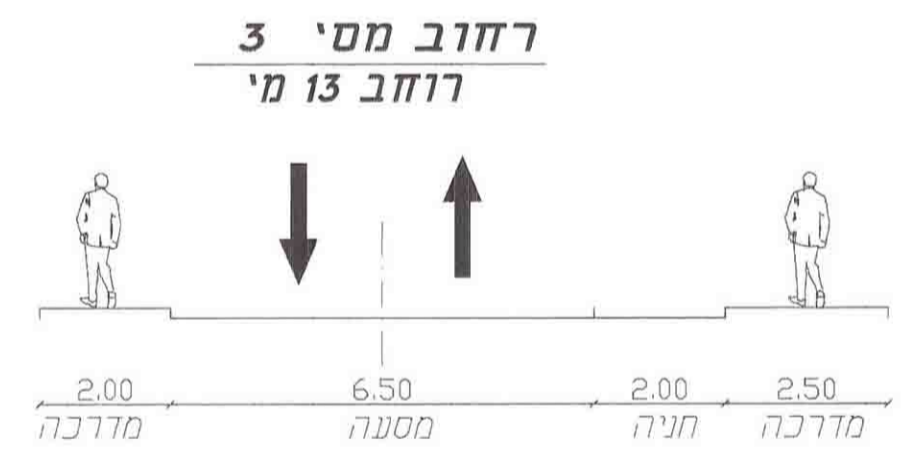

חי נגב רביבים
נספח תנועה

לשכת התכנון והחירוף
משרד הפנים-מחוז דרום
14.12.20
נתקבל

חוק התכנון והחירוף
משרד הפנים-מחוז דרום
14.12.20
נתקבל

קנה מידה: 1:1250 מהדורה: 4 תאריך: 16.08.12

שמות וחתימות:

תאריך	חתימה	שם	מספר זיהוי	מספר זיהוי	מספר זיהוי	מספר זיהוי
		רביבים	85515	ד.ב. חלוצה	570003582	0.9
		רביבים	85515	ד.ב. חלוצה	570003582	0.9
		רביבים	85515	ד.ב. חלוצה	570003582	0.9
		רביבים	85515	ד.ב. חלוצה	570003582	0.9
		רביבים	85515	ד.ב. חלוצה	570003582	0.9

תרשים סביבה
קנה"מ 1:20000

חניה
קנה"מ 1:500

- מקרא
- גבול תכנית
 - מספר הדרך
 - קו בנין מציר הדרך
 - רוחב הדרך
 - כוון תנועה
 - גבול מתחם

טבלת ביקוש חניות

יעוד השטח	מס' מגרש	שטח בידום	שטח בניה	שטח עיקרי	מס' מקומות לרכב פרטי		מס' מקומות לאוטובוס	
					מ"ח	תקן	מ"ח	תקן
אטרקציה תיירותית	100	24.17	40	9668	2	1: 5000	1	1: 5000
					1	1: 50	10	1: 250
					1	1: 50	9	1: 3
					4	58	610	1: 50
סרטי	400	30.51	-	-	668	4	-	