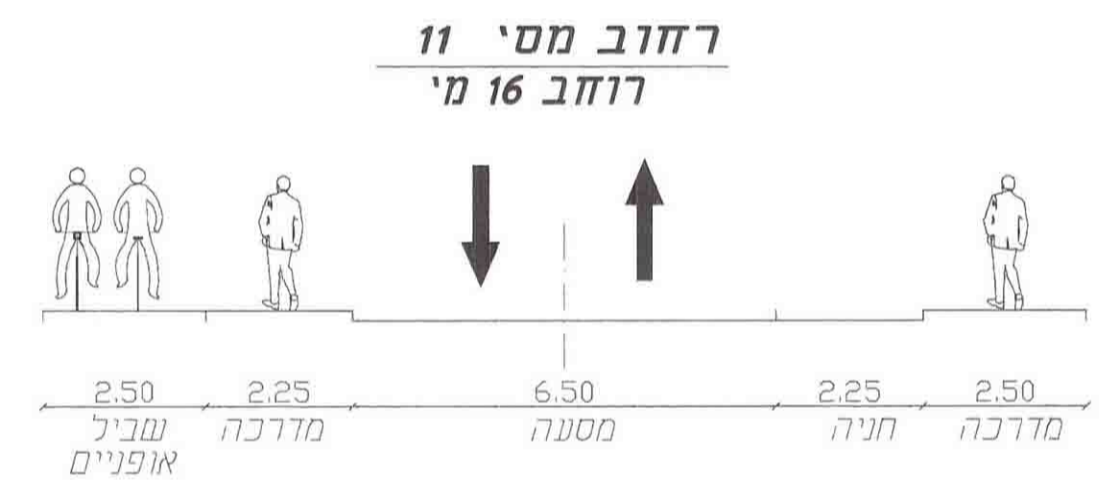

חי נגב רביבים
נספח תנועה

לשכת התכנון והחירוף
משרד הפנים-מחוז דרום
14.12.20
נתקבל

חוק התכנון והחירוף
משרד הפנים-מחוז דרום
14.12.20
נתקבל

קנה מידה: 1:1250 מהדורה: 4 תאריך: 16.08.12

שמות וחתימות:

תאריך	חתימה	שם	מספר זיהוי	מספר זיהוי	מספר זיהוי	מספר זיהוי
		רביבים	85515	ד.ב. חלוצה	570003582	0.9
		רביבים	85515	ד.ב. חלוצה	570003582	0.9
		רביבים	85515	ד.ב. חלוצה	570003582	0.9
		רביבים	85515	ד.ב. חלוצה	570003582	0.9
		רביבים	85515	ד.ב. חלוצה	570003582	0.9

תרשים סביבה
קנה"מ 1:20000

חניה
קנה"מ 1:500

- מקרא
- גבול תכנית
 - מספר הדרך
 - קו בנין מציר הדרך
 - רוחב הדרך
 - כוון תנועה
 - גבול מתחם

טבלת ביקוש חניות

יעוד השטח	מס' מגרש	שטח בידום	שטח בניה	שטח עיקרי	מס' מקומות לרכב פרטי		מס' מקומות לאוטובוס	
					מ"ח	תקן	מ"ח	תקן
אטרקציה תיירותית	100	24.17	40	9668	2	1: 5000	1	1: 5000
					1	1: 50	10	1: 250
					1	1: 50	9	1: 3
					4	58	610	1: 50
סרטי	400	30.51	-	-	668	4	-	