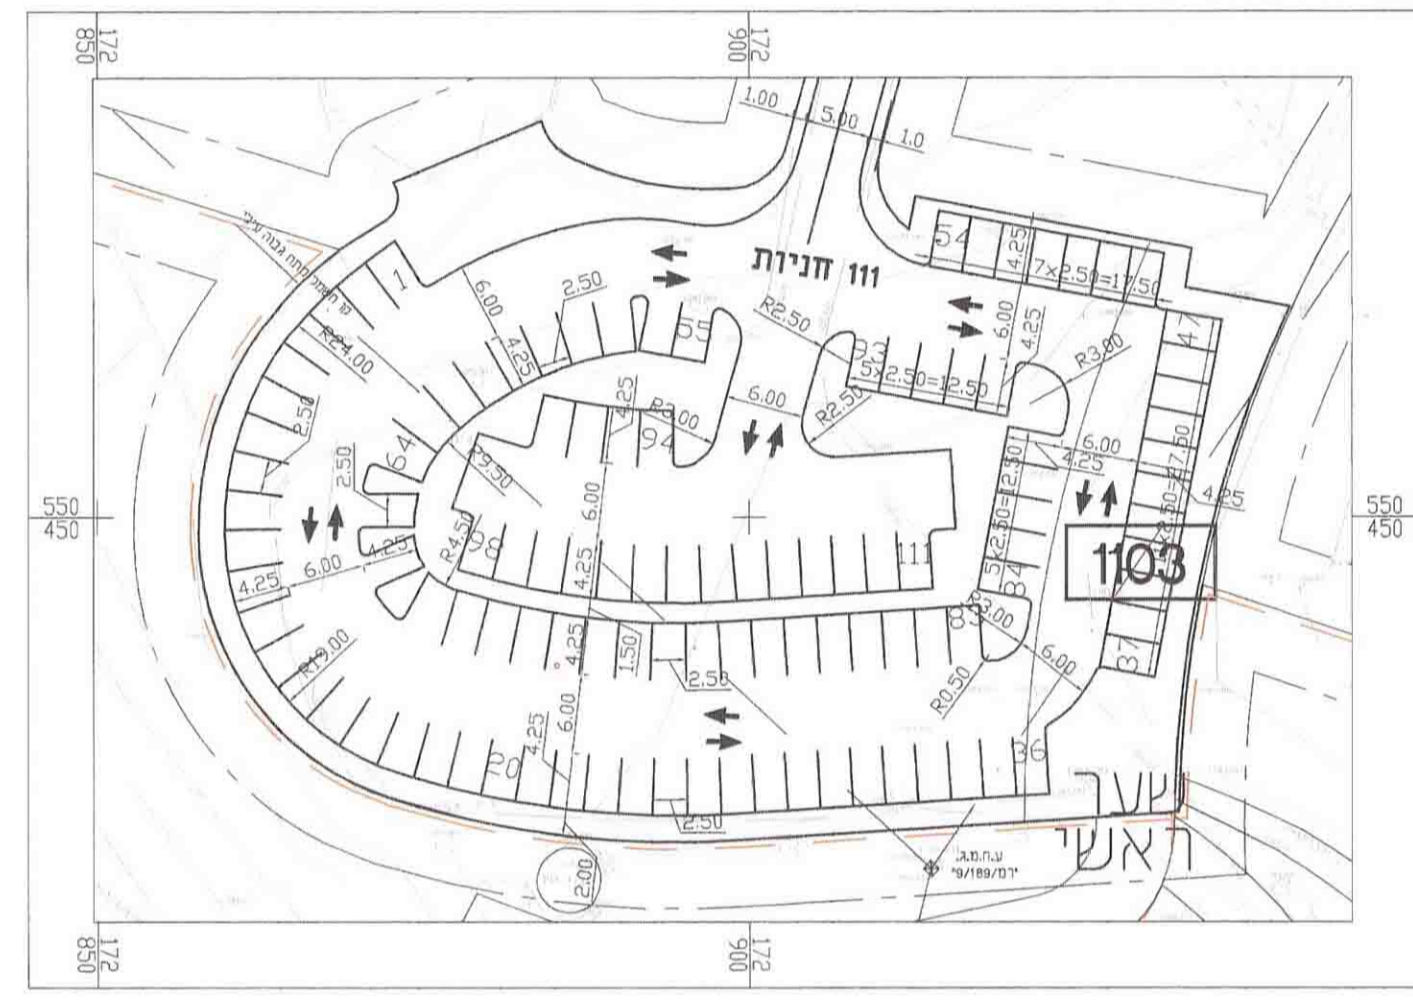

חי נגב רביבים
נספח תנועה

לשכת התכנון והחירוף
משרד הפנים-מחוז דרום
14.12.20
נתקבל

חוק התכנון והחירוף
משרד הפנים-מחוז דרום
14.12.20
נתקבל

קנה מידה: 1:1250 מהדורה: 4 תאריך: 16.08.12

שמות וחתימות:

תאריך	חתימה	שם	מספר זיהוי	מספר זיהוי	מספר זיהוי	מספר זיהוי
		רביבים	85515	ד.ב. חלוצה	570003582	0.9
		רביבים	85515	ד.ב. חלוצה	570003582	0.9
		רביבים	85515	ד.ב. חלוצה	570003582	0.9
		רביבים	85515	ד.ב. חלוצה	570003582	0.9
		רביבים	85515	ד.ב. חלוצה	570003582	0.9

תרשים סביבה
קנה"מ 1:20000

חניה
קנה"מ 1:500

- מקרא
- גבול תכנית
 - מספר הדרך
 - קו בנין מציר הדרך
 - רוחב הדרך
 - כוון תנועה
 - גבול מתחם

טבלת ביקוש חניות

יעוד השטח	מס' מגרש	שטח בידום	שטח בניה	שטח עיקרי	מס' מקומות לרכב פרטי		מס' מקומות לאוטובוס	
					מ"ח	תקן	מ"ח	תקן
אטרקציה תיירותית	100	24.17	40	9668	2	1: 5000	1	1: 5000
					1	1: 50	10	1: 250
					1	1: 50	9	1: 3
					4	58	610	1: 50
סרטי	400	30.51	-	-	668	4	-	

מאזן חניה

יעוד השטח	מס' מגרש	מס' מ"ח	מס' מ"ח	מס' מ"ח	מס' מ"ח	מס' מ"ח	מס' מ"ח	מס' מ"ח	מס' מ"ח
אטרקציה תיירותית	100	58	4	111	5	53	1	-	-
ספרים ונופש	400	610	-	181	-	-	-	-	429