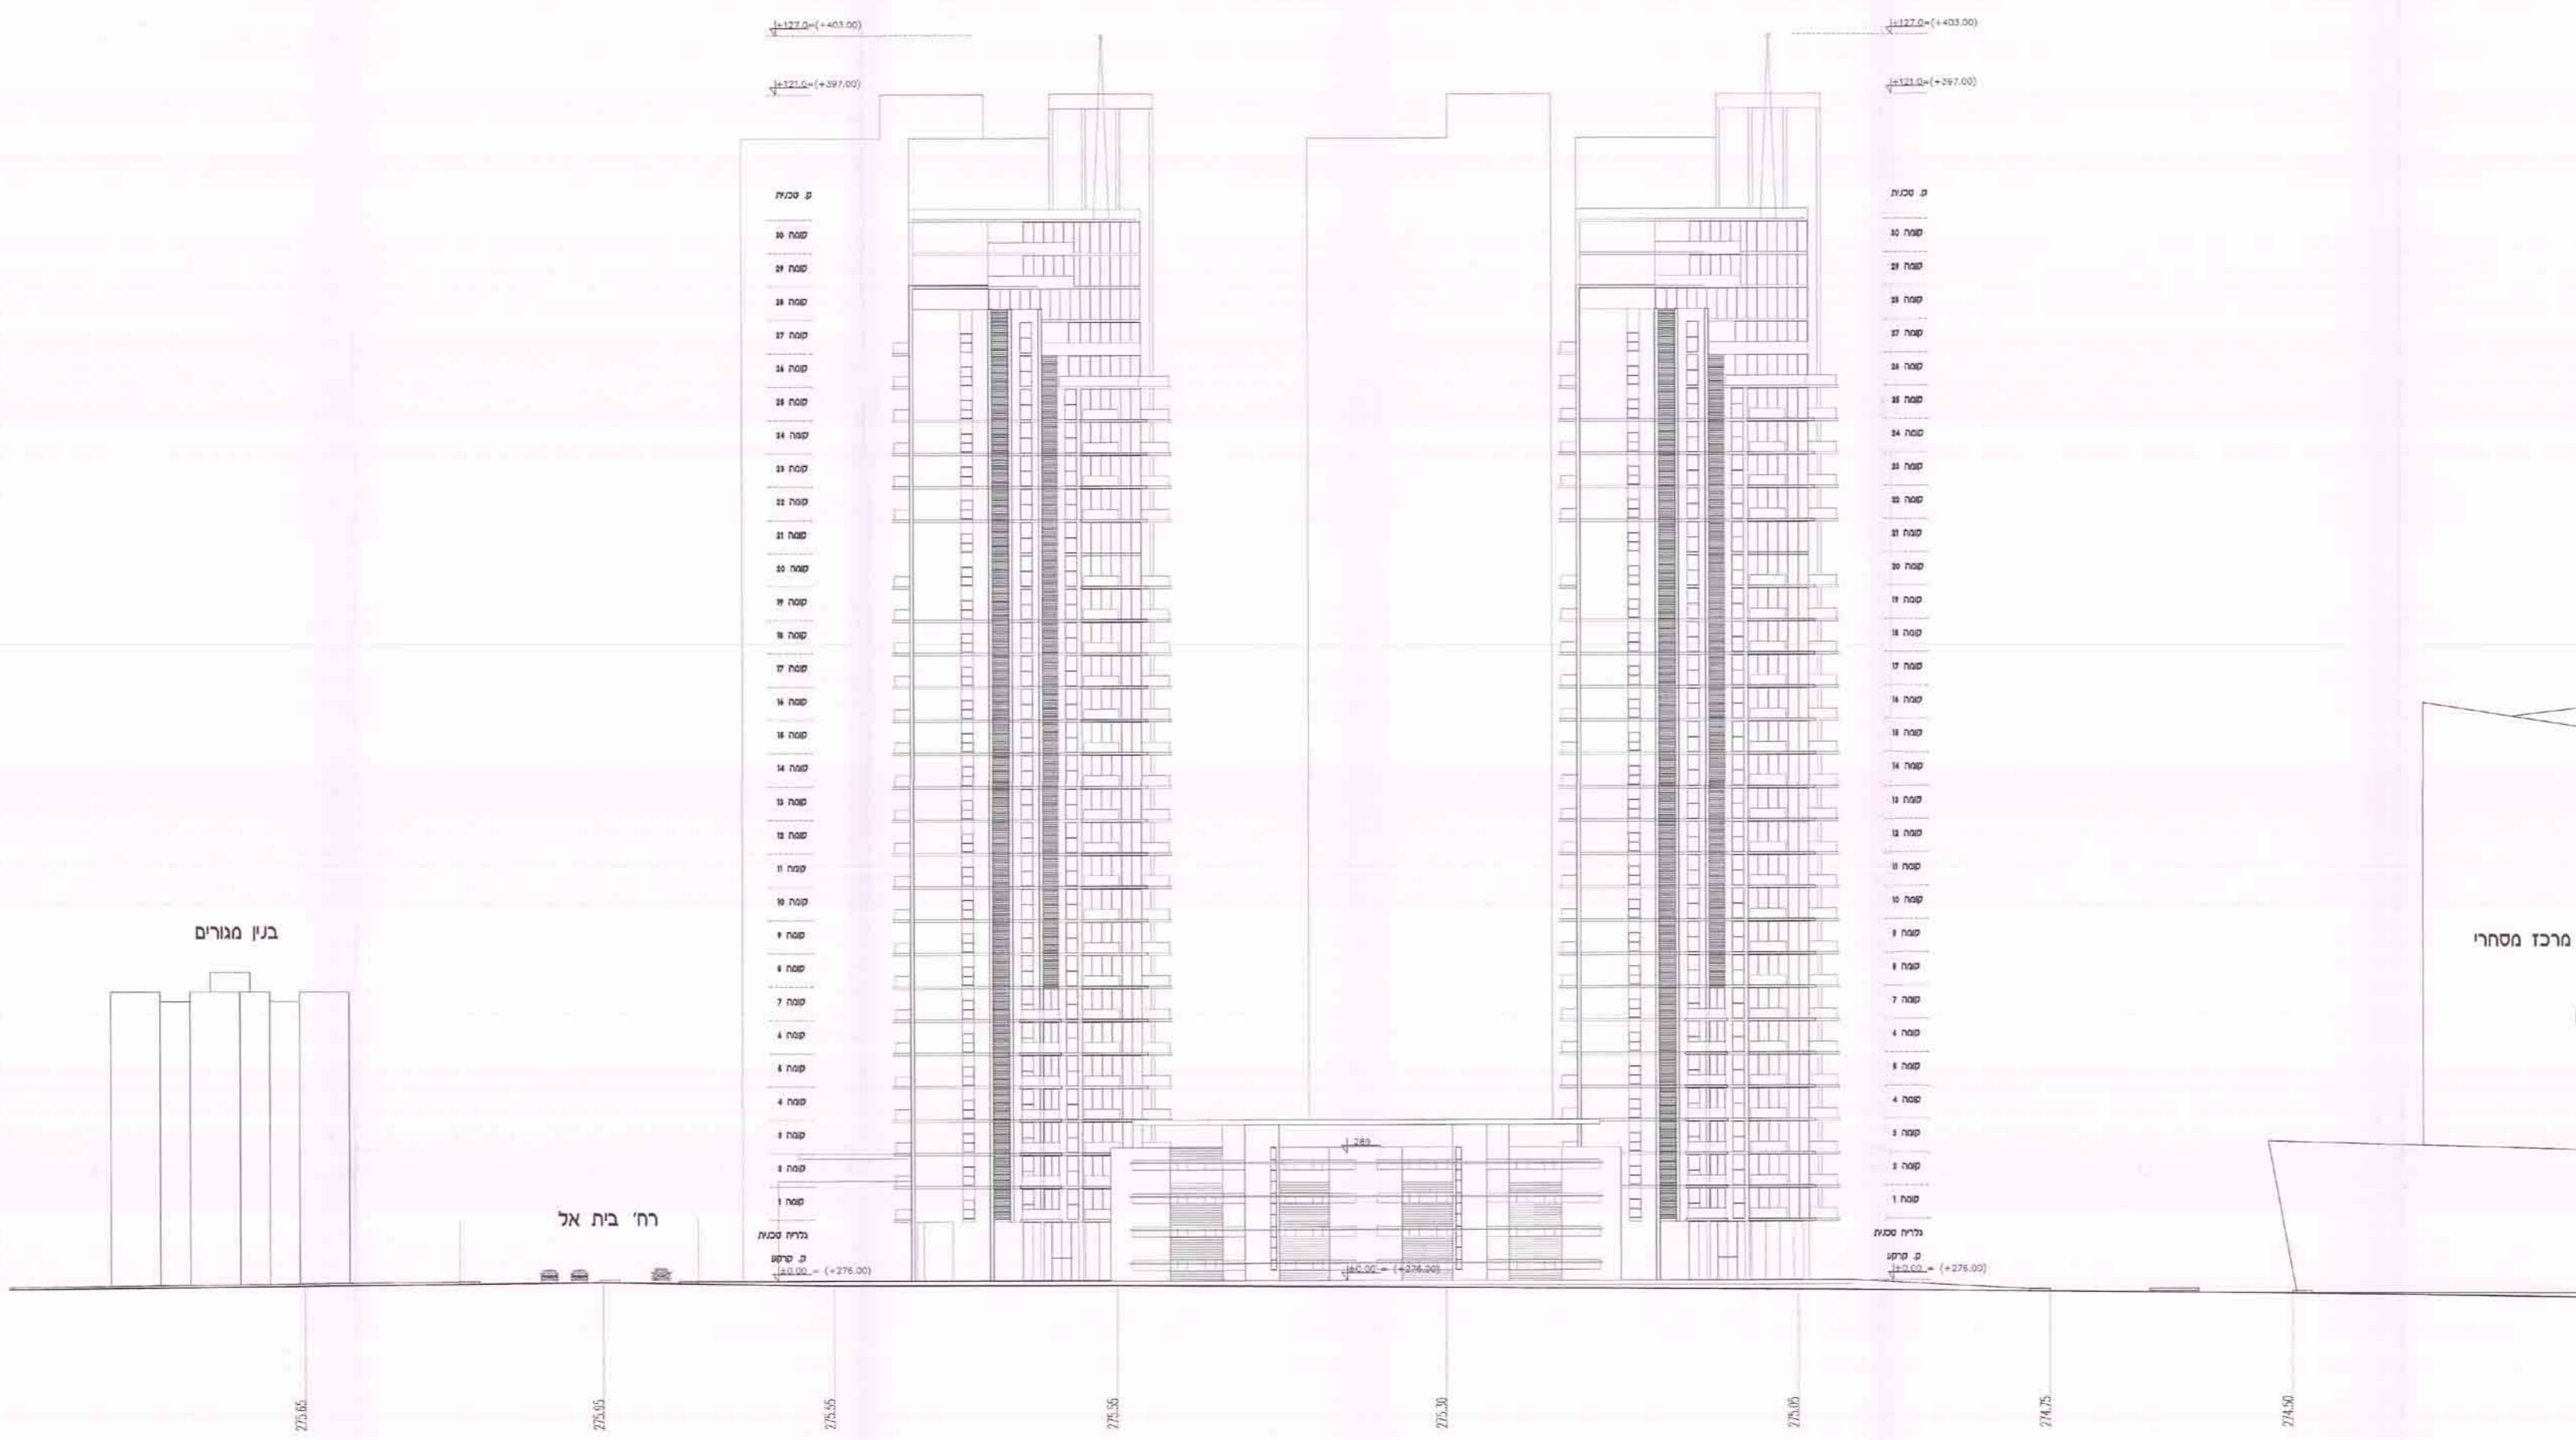

הדמיית הפרויקט

חזית אפסון מזרחית  
ק.מ. 1:250

חזית סכמטי 2-2  
ק.מ. 1:250