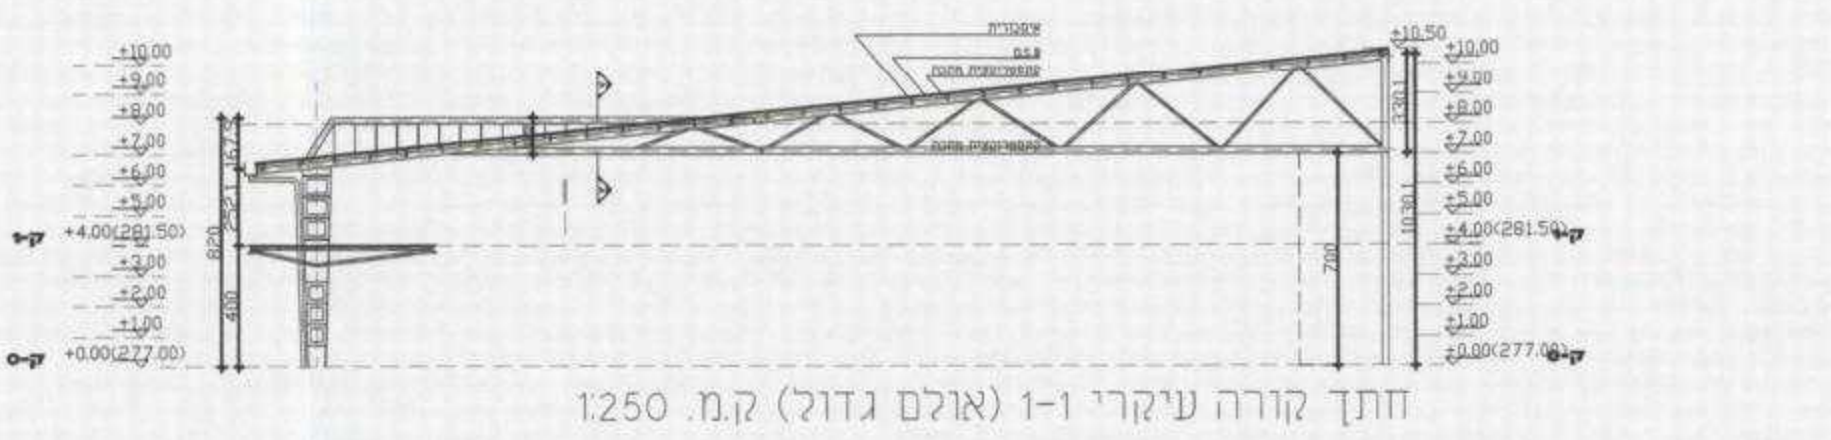

חזית צפונית ק.מ. 1:250

חזית דרומית ק.מ. 1:250

חזית מזרחית ק.מ. 1:250

חזית קורה עיקרית ו-1 (אולם גדול) ק.מ. 1:250

תכנית מס' 51/167/03/5

**מתחם מסחרי באזור תעשייה
עמק שרה בבאר שבע**

לשכת התכנון המוזיקת
משרד הפנים - מחוז הדרום
תל אביב
03.02.2013
נתקבל

נספח בינוי

מחזור : **הדרום**
מרחב תכנון מקומי : **באר שבע**
רשות מקומית : **באר שבע**
ישוב : **באר שבע**

שטח התכנית : **42,470 דונם**
קנה מידה : **1:500**

שלב: מילוי תנאים לתכנון : 2 מהדורה : 2 תאריך: 22.04.2013

מקרא

- גבול התכנית
- גבול תא שטח ומספרו
- חניון
- קו בנין
- רצועה לתכנון מסילת ברזל
- קו חשמל
- מס' הדרך
- קו בניין
- רחוב הדרך
- כוונת תנועה
- מדרכה
- חניה

חותמות מוסד התכנון:

שמות וזהימות:

תאריך	חתימה	שם ומספר תאגיד/שם רשום מזהה	מספר וזאת	שם פרטי ושפחה	שם פרטי ושפחה
22.04.2013		א.א.ע. דרום תעשיית בניין	513999755	א.א.ע. דרום	מגישה התכנית ושקעות בניין
22.04.2013			54694930	משה חכמון	עורך התכנית