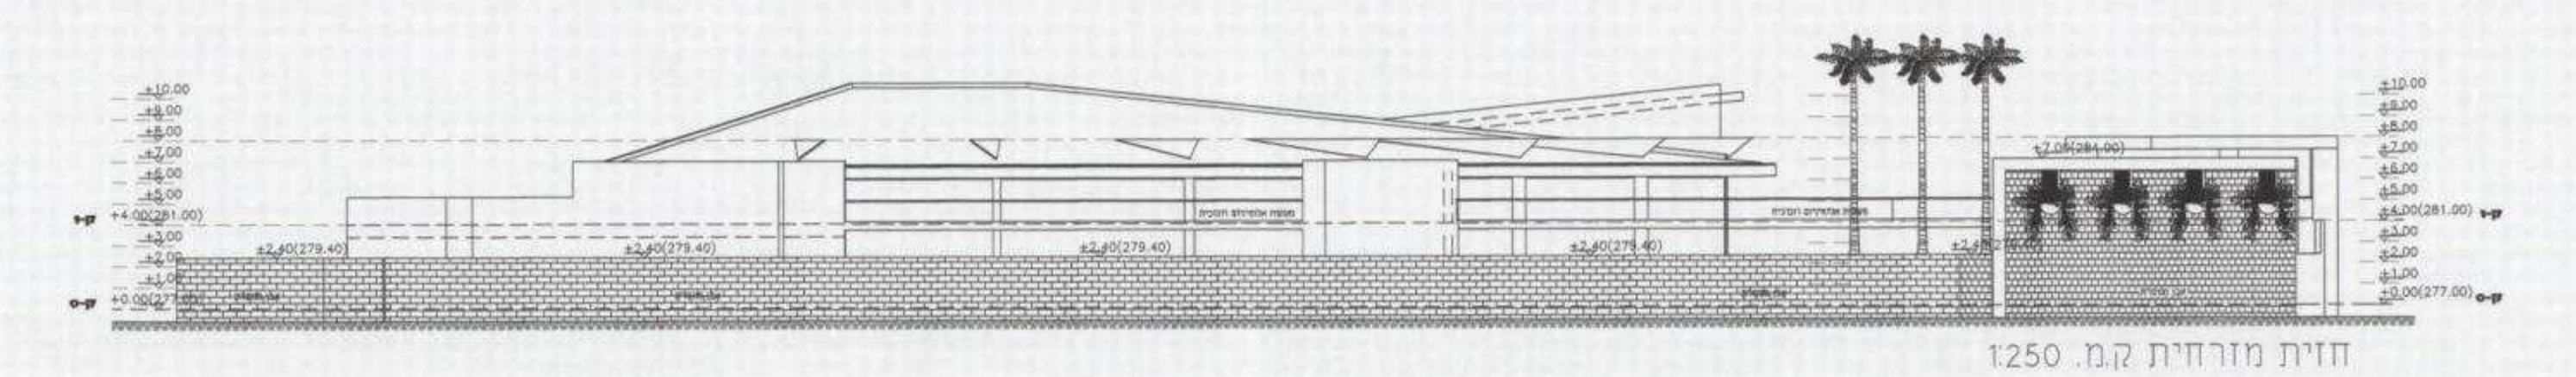

חזית צפונית ק.מ. 1:250

חזית דרומית ק.מ. 1:250

חזית מזרחית ק.מ. 1:250

חזית קורה עיקרית ו-1 (אולם גדול) ק.מ. 1:250

תכנית מס' 51/167/03/5

**מתחם מסחרי באזור תעשייה
עמק שרה בבאר שבע**

לשכת התכנון המוזיקת
משרד הפנים - מחוז הדרום
תל אביב
03.02.2013
נתקבל

נספח בינוי

מחזור : **הדרום**
מרחב תכנון מקומי : **באר שבע**
רשות מקומית : **באר שבע**
ישוב : **באר שבע**

שטח התכנית : **42,470 דונם**
קנה מידה : **1:500**

שלב: מילוי תנאים לתכנון : 2 מהדורה : 2 תאריך: 22.04.2013

מקרא

- גבול התכנית
- גבול תא שטח ומספרו
- חניון
- קו בנין
- רצועה לתכנון מסילת ברזל
- קו חשמל
- מס' הדרך
- קו בניין
- רחוב הדרך
- כוונת תנועה
- מדרכה
- חניה

חותמות מוסד התכנון:

שמות וזהימות:

תאריך	חתימה	שם ומספר תאגיד/שם רשום מזהה	מספר וזאת	שם פרטי ושפחה	שם פרטי ושפחה
22.04.2013		א.א.ע. דרום תעשיית בניין	513999755	א.א.ע. דרום	מגישה התכנית ושקעות בניין
22.04.2013			54694930	משה חכמון	עורך התכנית