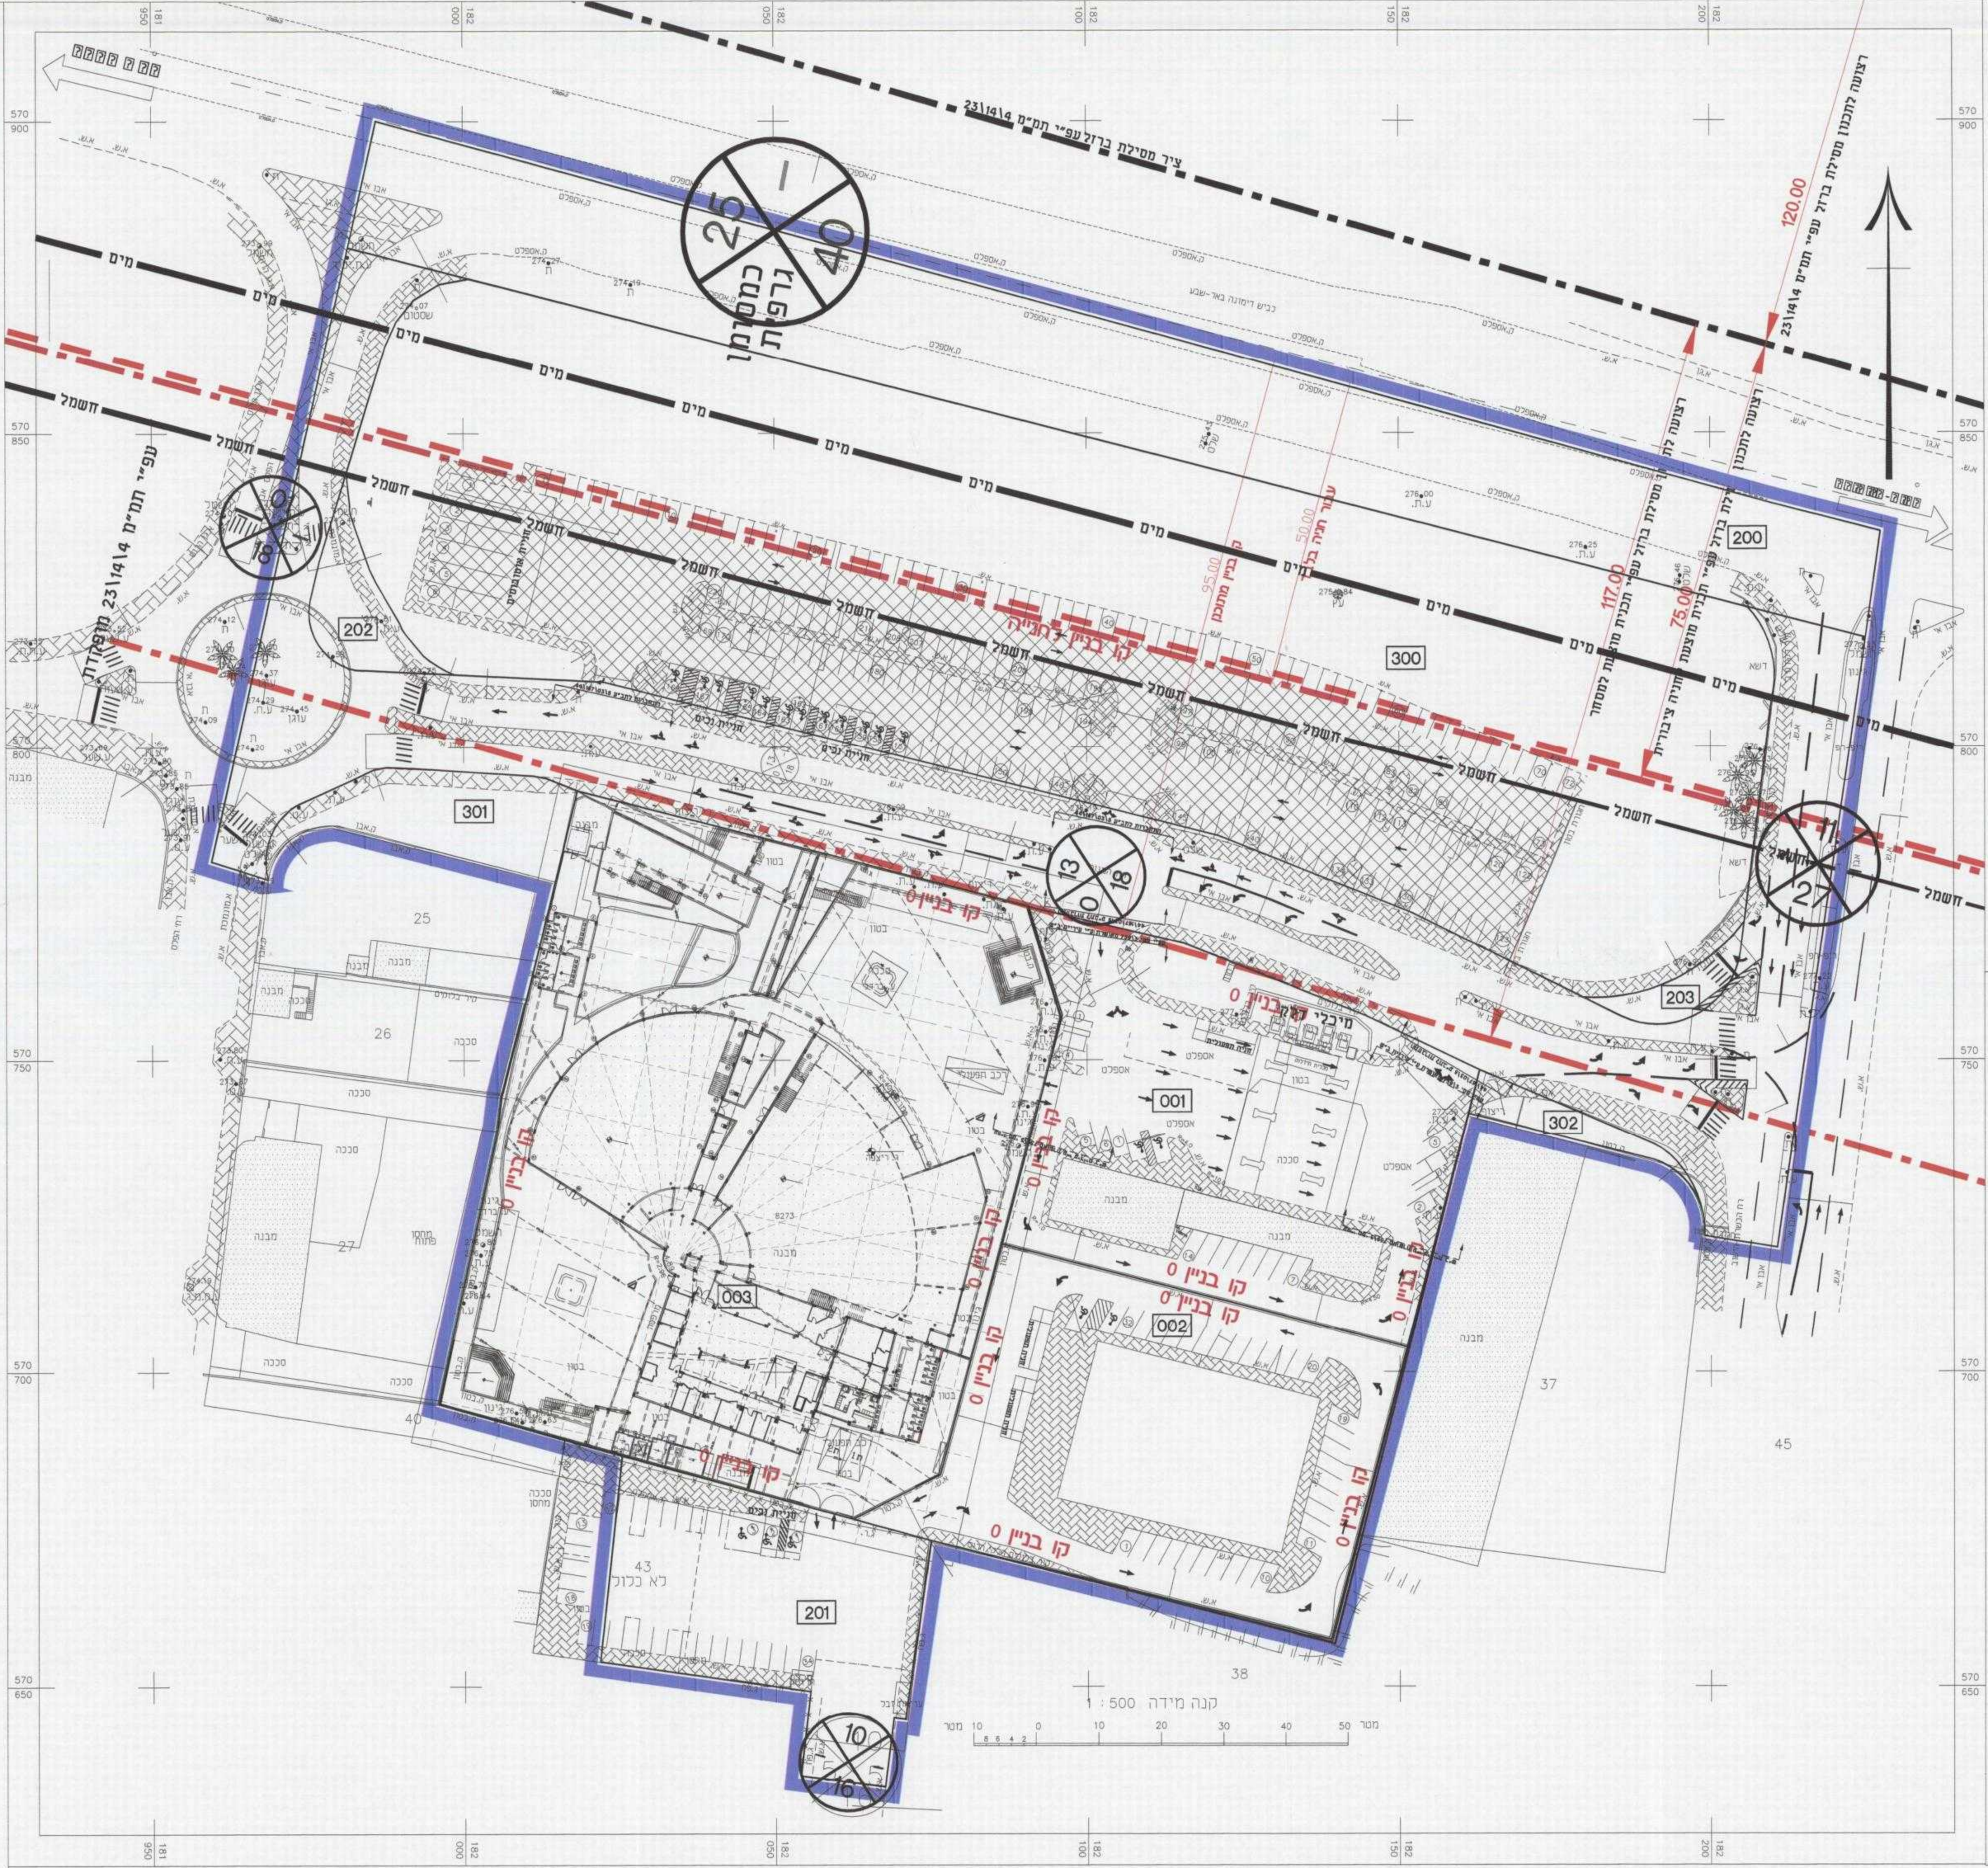

חזית צפונית ק.מ. 1:250

חזית דרומית ק.מ. 1:250

חזית מזרחית ק.מ. 1:250

חזית קורה עיקרית ו-1 (אולם גדול) ק.מ. 1:250

תכנית מס' 51/167/03/5

**מתחם מסחרי באזור תעשייה
עמק שרה בבאר שבע**

לשכת התכנון המוזיקת
משרד הפנים - מחוז הדרום
תל אביב
03.02.2013
נתקבל

נספח בינוי

מחזור : **הדרום**
מרחב תכנון מקומי : **באר שבע**
רשות מקומית : **באר שבע**
ישוב : **באר שבע**

שטח התכנית : **42,470 דונם**
קנה מידה : **1:500**

שלב: מילוי תנאים לתכנון : 2 מהדורה : 2 תאריך: 22.04.2013

מקרא

- גבול התכנית
- גבול תא שטח ומספרו
- חניון
- קו בנין
- רצועה לתכנון מסילת ברזל
- קו חשמל
- מס' הדרך
- קו בניין
- רחוב הדרך
- כוונת תנועה
- מדרכה
- חניה

חותמות מוסד התכנון:

שמות וזהימות:

תאריך	חתימה	שם ומספר תאגיד/שם רשום מזהה	מספר וזאת	שם פרטי ושפחה	שם פרטי ושפחה
22.04.2013		א.א.ע. דרום תעשיית בניין	513999755	א.א.ע. דרום	מגישה התכנית ושקעות בניין
22.04.2013			54694930	משה חכמון	עורך התכנית