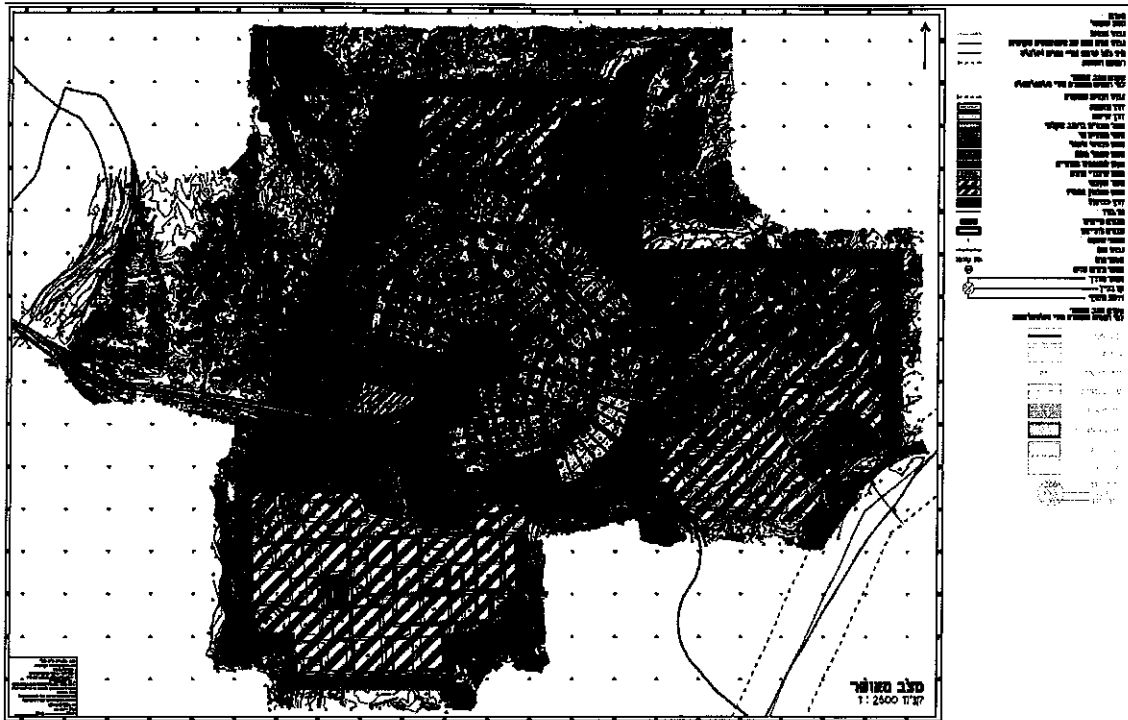

<p><u>מטרות התכנית</u></p> <p>הרחבת המושב</p>

2. תאור התכנית

מצב מאושר : שטח חקלאי (תרשים 2.1).

מצב מוצע : שטח ההרחבה המיועד למגורים, מבני ציבור, שצ"פ . (תרשים 2.2)

תרשים 2.1 : מצב מאושר

3. אופן העבודה

תחום התייחסות: גבול התכנית