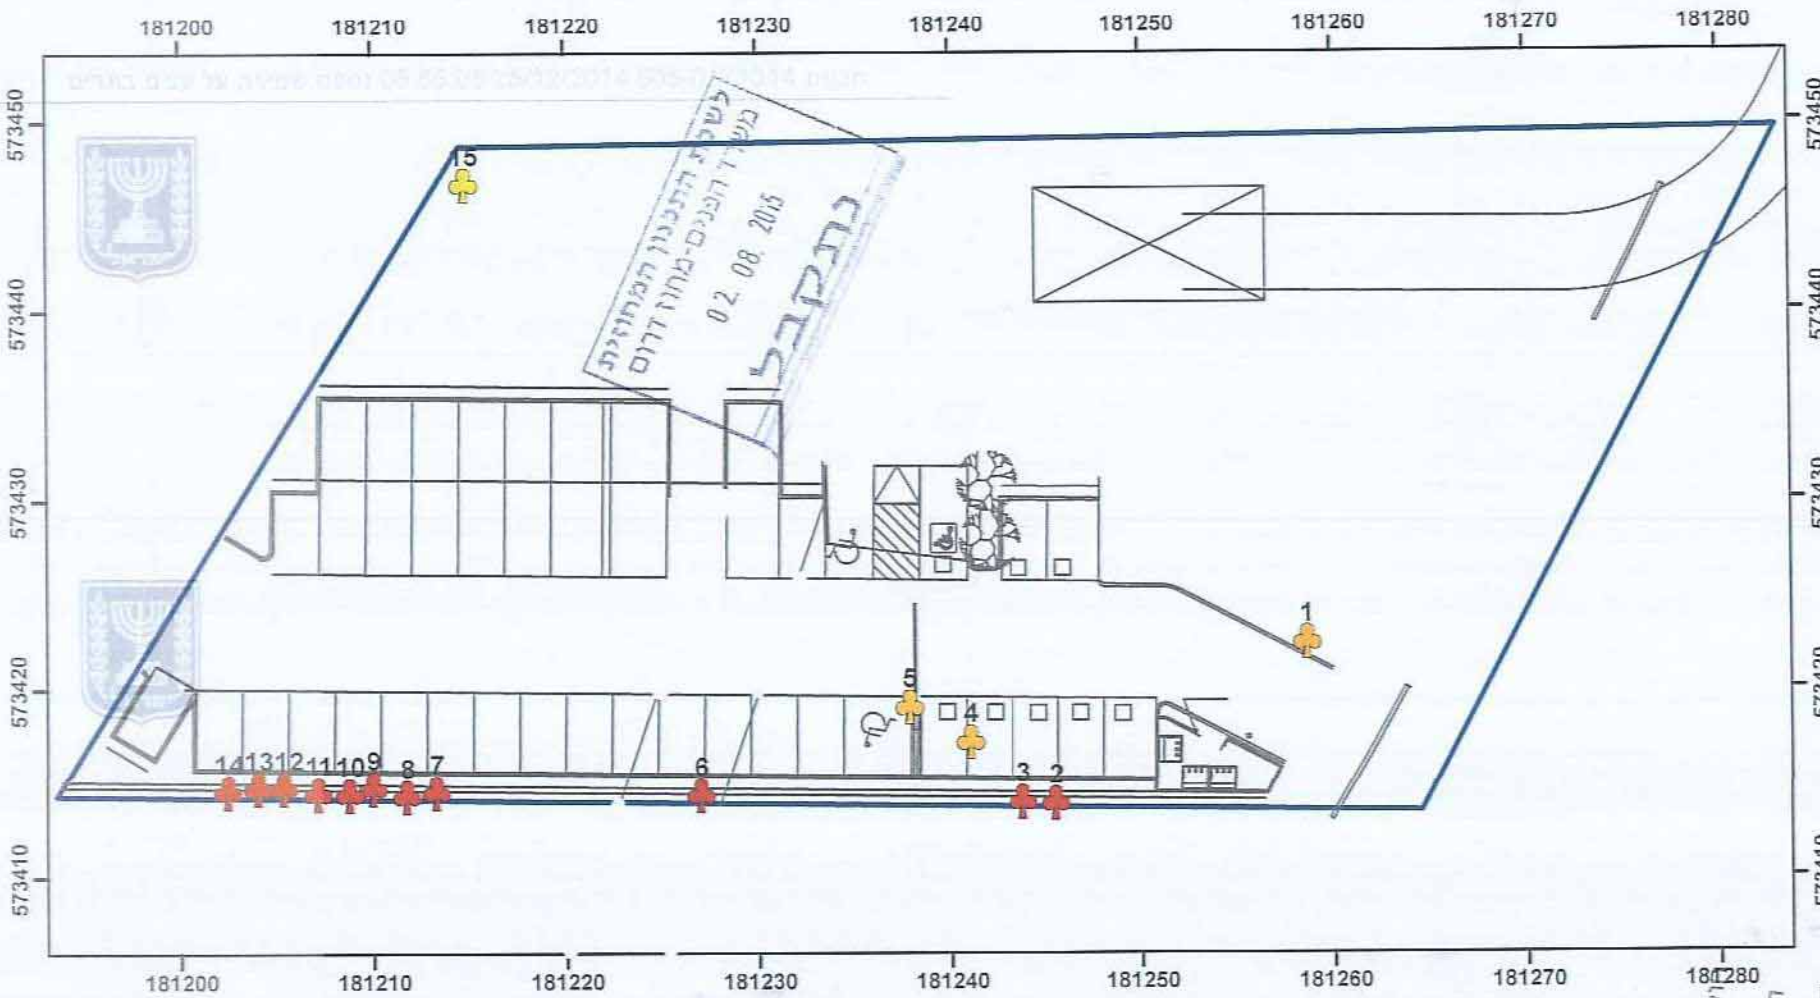

6008789-10-2

תכנית מס': 605-0171314
מגרש למגורים
מסחר ותעסוקה
ברחוב יד ושם
שכונה ג', באר שבע

נספח עצים בוגרים
אוגוסט 2013
עדכון: אוקטובר 2013

1. **מקרא**
2. **סיווג**
3. העתקה
   - כריתה
   - שימור
   - ביטוי
   - קו כחול

1:400

עורך הנספח:
נ. מעוז אקולוגיה וסביבה
054-6255298

תאריך: 06.09.13
התכנית נקבעה טעמה אגודת דשר
הועדה המחוזית לתכנון ולבינוי
ממונה הדרום: 1965-1965

במעוז אקולוגיה וסביבה
ע.מ. 24061963

לאשר את התכנית
למען אגודת דשר
ממונה הדרום: 1965-1965

מס'	שם העץ	שם מדעי	X	Y	גובה (מ')	היקף (ס"מ)	מצב	תמונה	סיווג
1	היבסקוס טלית	Hibiscus tiliaceus	181259	573422	5	35	5	1	העתקה
2	בחש	Cupressus sempervirens	181246	573414	12	45	3-4	2	שימור
3	בחש	Cupressus sempervirens	181244	573414	12	45	5	2	שימור
4	היבסקוס טלית	Hibiscus tiliaceus	181241	573417	5	35	5	3	העתקה
5	היבסקוס טלית	Hibiscus tiliaceus	181238	573419	5	35	5	3	העתקה
6	בחש	Cupressus sempervirens	181227	573414	20	90	5	6	שימור
7	בחש	Cupressus sempervirens	181213	573415	18	70	5	7	שימור
8	בחש	Cupressus sempervirens	181212	573414	18	70	5	8	שימור
9	בחש	Cupressus sempervirens	181210	573415	18	70	4	9	שימור
10	בחש	Cupressus sempervirens	181209	573414	18	30	3	10	שימור
11	בחש	Cupressus sempervirens	181207	573414	18	30	3	11	שימור
12	בחש	Cupressus sempervirens	181205	573415	18	70	4	12	שימור
13	בחש	Cupressus sempervirens	181204	573415	18	40	4	12	שימור
14	בחש	Cupressus sempervirens	181202	573415	18	60	4	14	שימור
15	פרקינסוניה שינית	Parkinsonia aculeata	181215	573447	6	50	4	15	כריתה