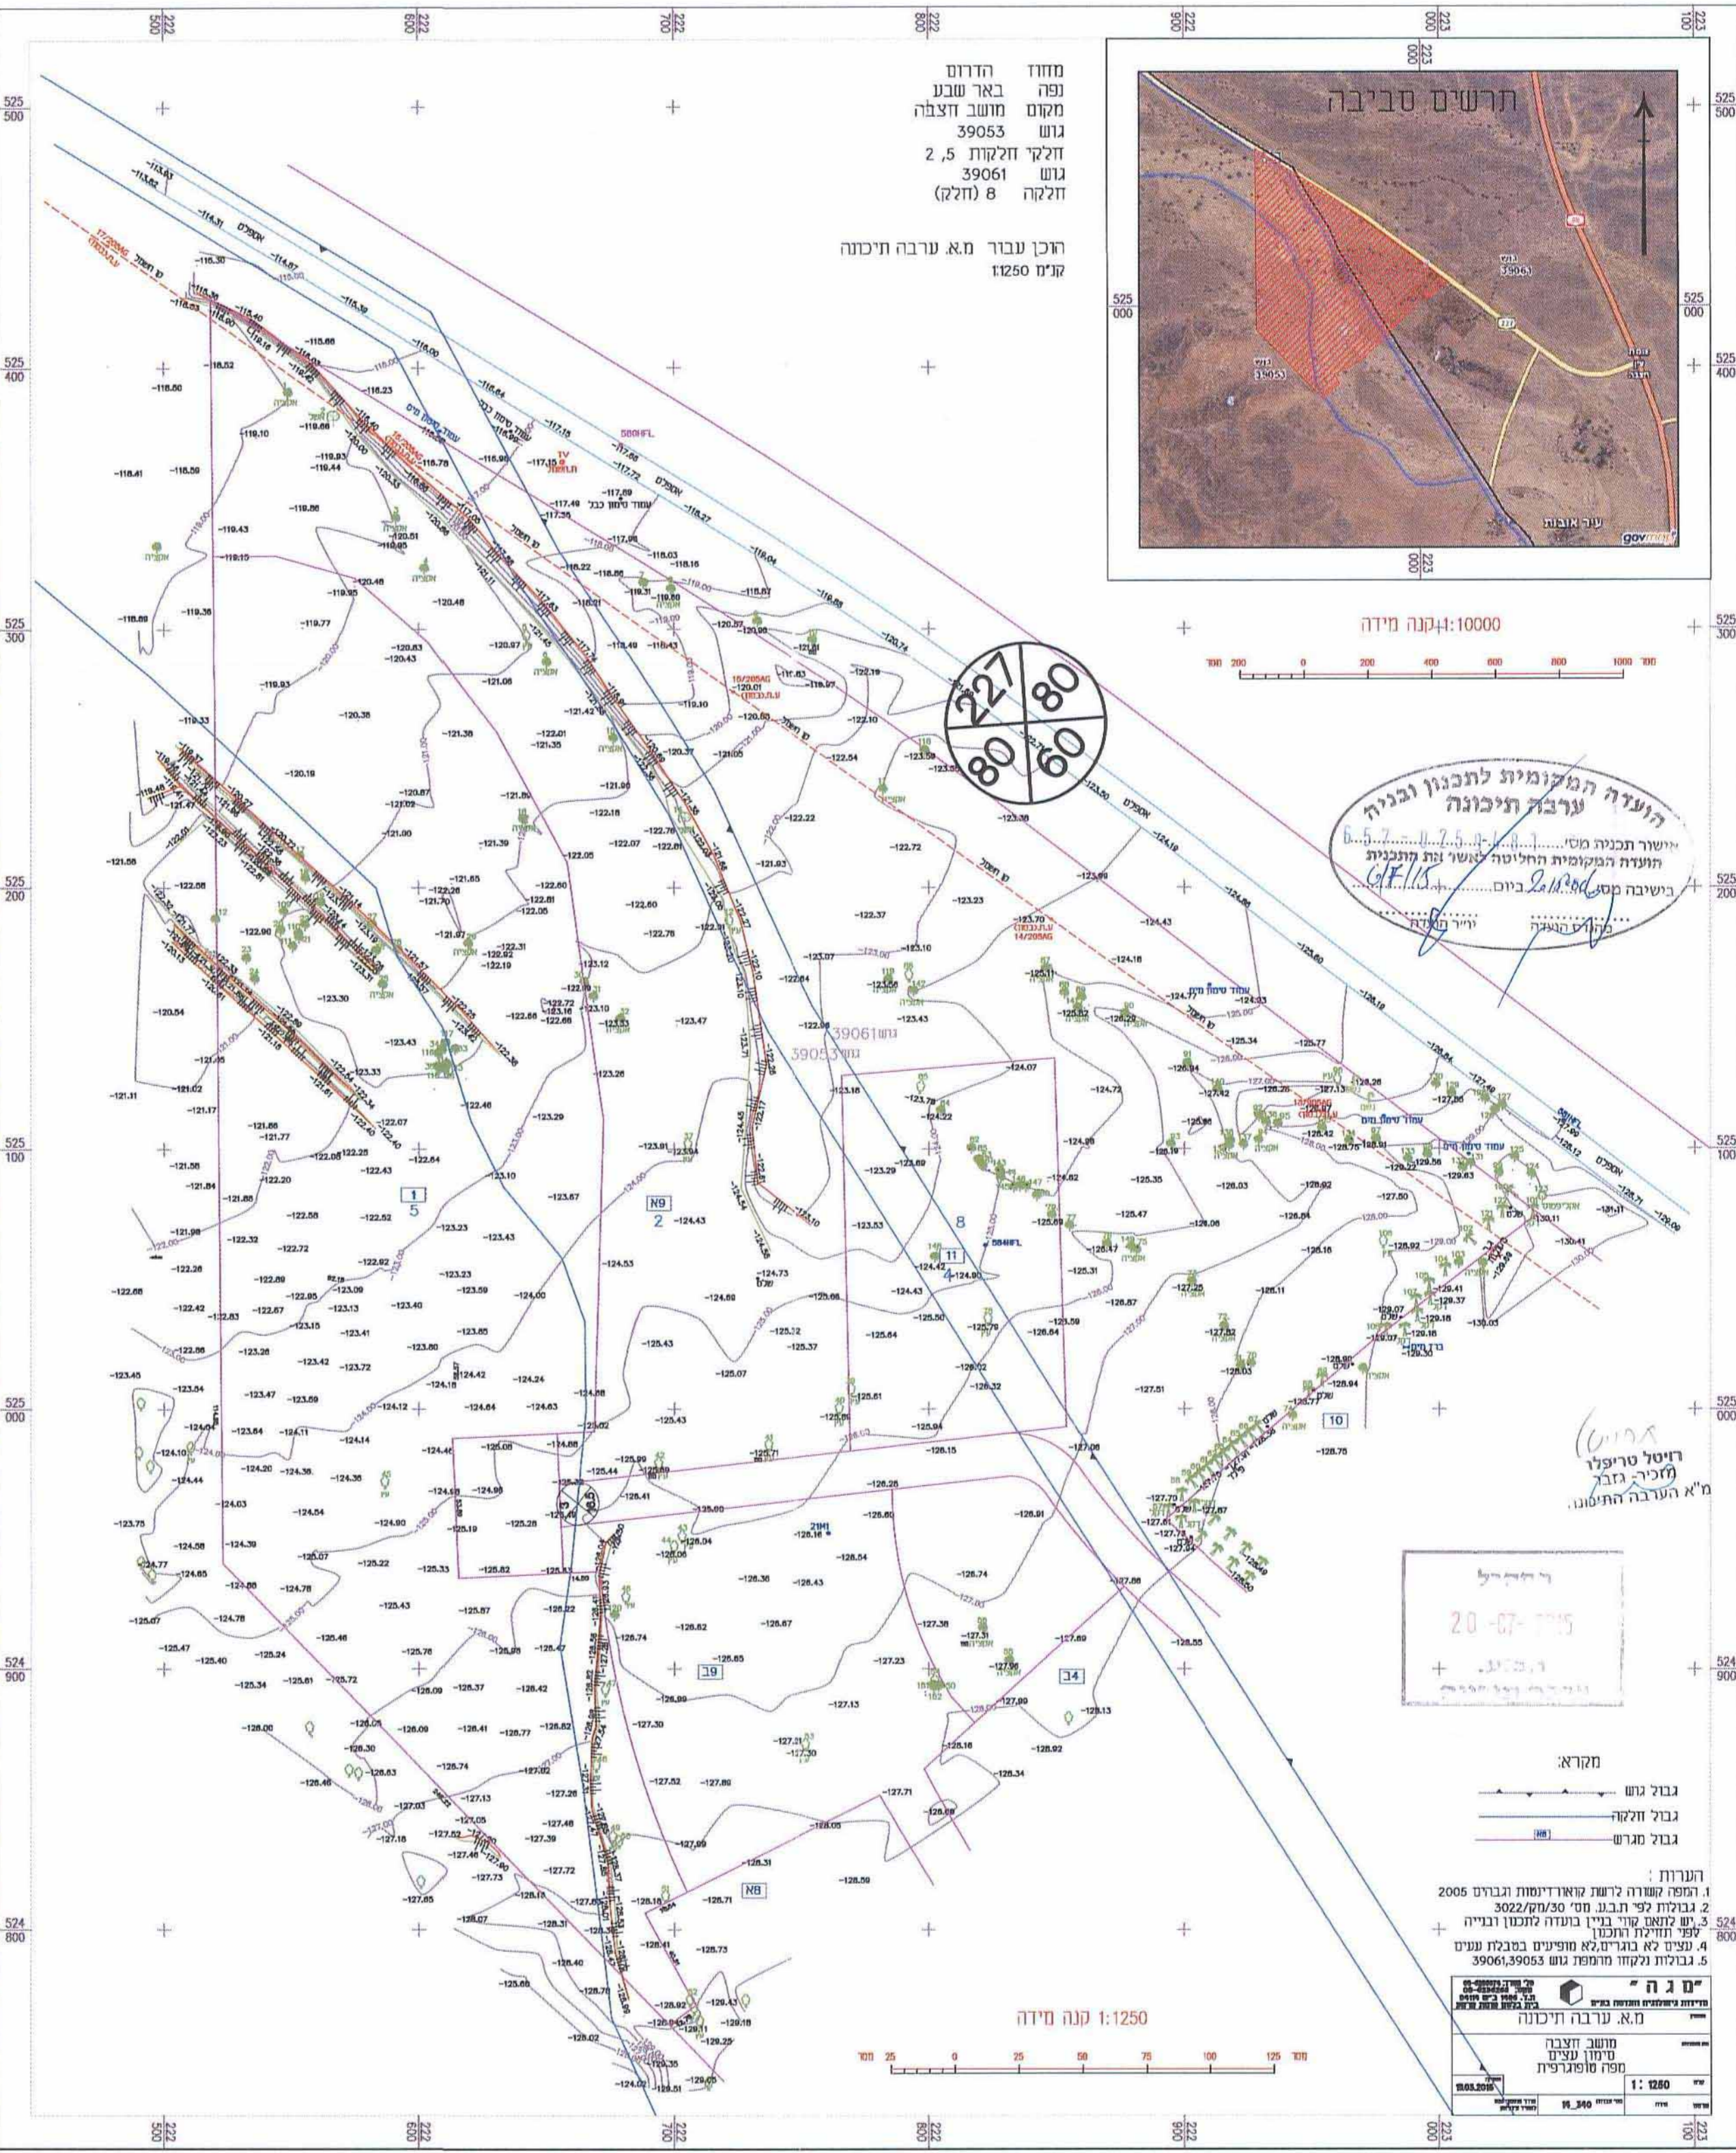

1:1250 קנה מידה

מס' 100
מס' 540