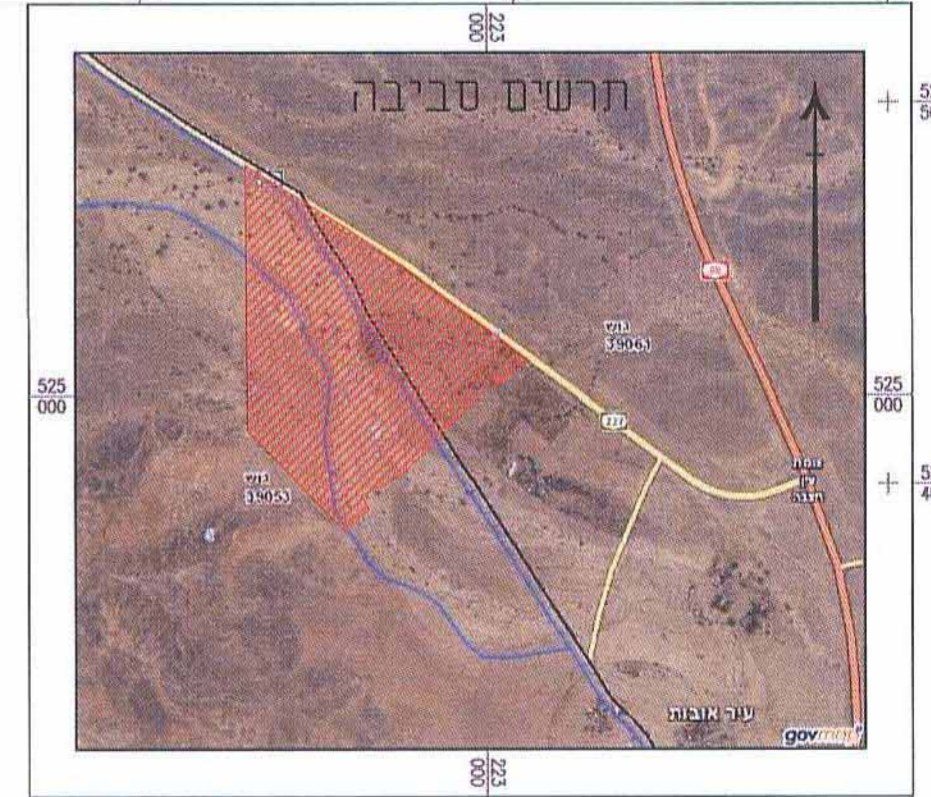

מחוז הדרום
נפה באר שבע
מקום מושב חצבה
גוש 39053
חלקי חלקות 2, 5
גוש 39061
חלקה 8 (חלק)

היכן עבור מ.א. ערבה תיכונה
01250

1:10000 קנה מידה

הועדה המקומית לתכנון ובנייה
ערבה תיכונה
הועדה המקומית החליטה לאשר את תוכנית
בנייה מס' 20-07-115
ביום 20.10.2015
יו"ר הוועדה

היטל טריפל
מ.א. ערבה תיכונה

20-07-115
11.10.2015

מקרא:
גבול גוש
גבול חלקה
גבול מגרש

הערות:
1. המפה נועדה לרשות קואורדינטות וגבולות 2005
2. גבולות לפי תב.נ. ח.ס' 302/2002
3. יש לנתן קווי בניין בועדה לתכנון ובנייה
לפי תחילת התכנון
4. נעים לא בגרם לא מופיעים בסבלות נעים
5. גבולות ולקוח מהמפת גוש 39053

1:1250 קנה מידה

מס' 100
מס' 540