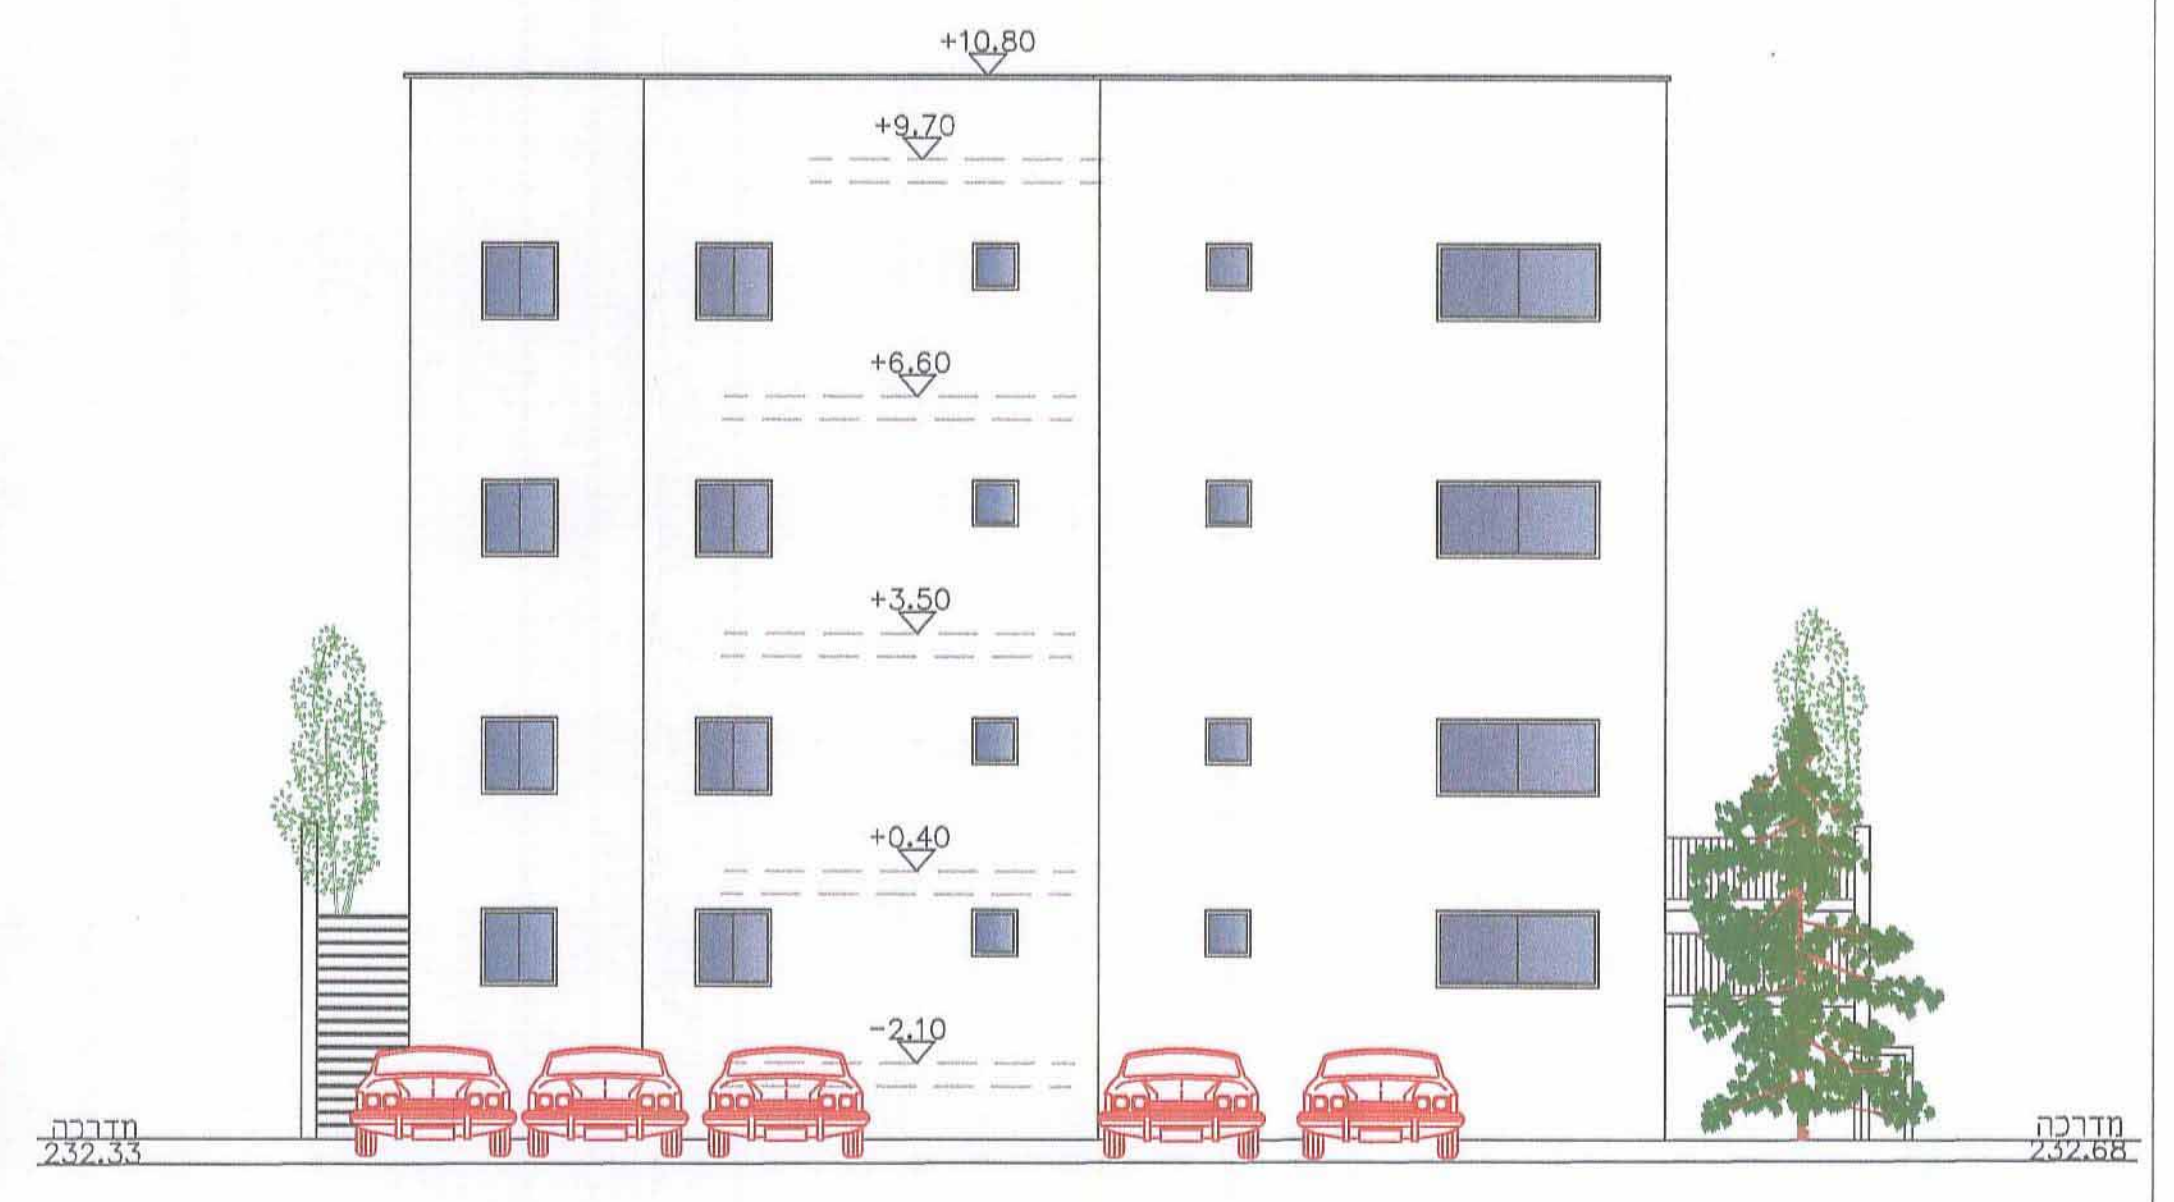

תוכנית מס' 618-0249128
 נספח בינוי מנחה
 מגרש 212, שכונה 29 רהט
 ק.מ. 1:250
 עורך התוכנית: אדר' יוסף אבו ג'בר
 תאריך: אפריל 2015

לשכת התכנון המחוזית
 מחוז דרום
 18-06-18
 נתקבל

יוסף אבו-ג'בר
 אדריכל
 104941

מינהל התכנון - מחוז דרום
 חוק התכנון והבנייה
 אישור תוכנית מס' 618-0249128
 תעודת התוכנית מס' 915/16
 15/06/2015
 18-06-18
 משרד התכנון והבנייה
 מנהל מחוז דרום

- מקרא**
- גבול התוכנית
 - קווי בנין
 - גבול מגרש
 - מבנה קיים
 - להריסה
 - רצוף
 - גיטון
 - מס' תא שטח 212
 - מס' גוש 100593
 - חלקה 11
 - מספר הדרך 2, קווי בנין 5, רוחב דרך 12

חזית 1-2 ק.מ. 1:100