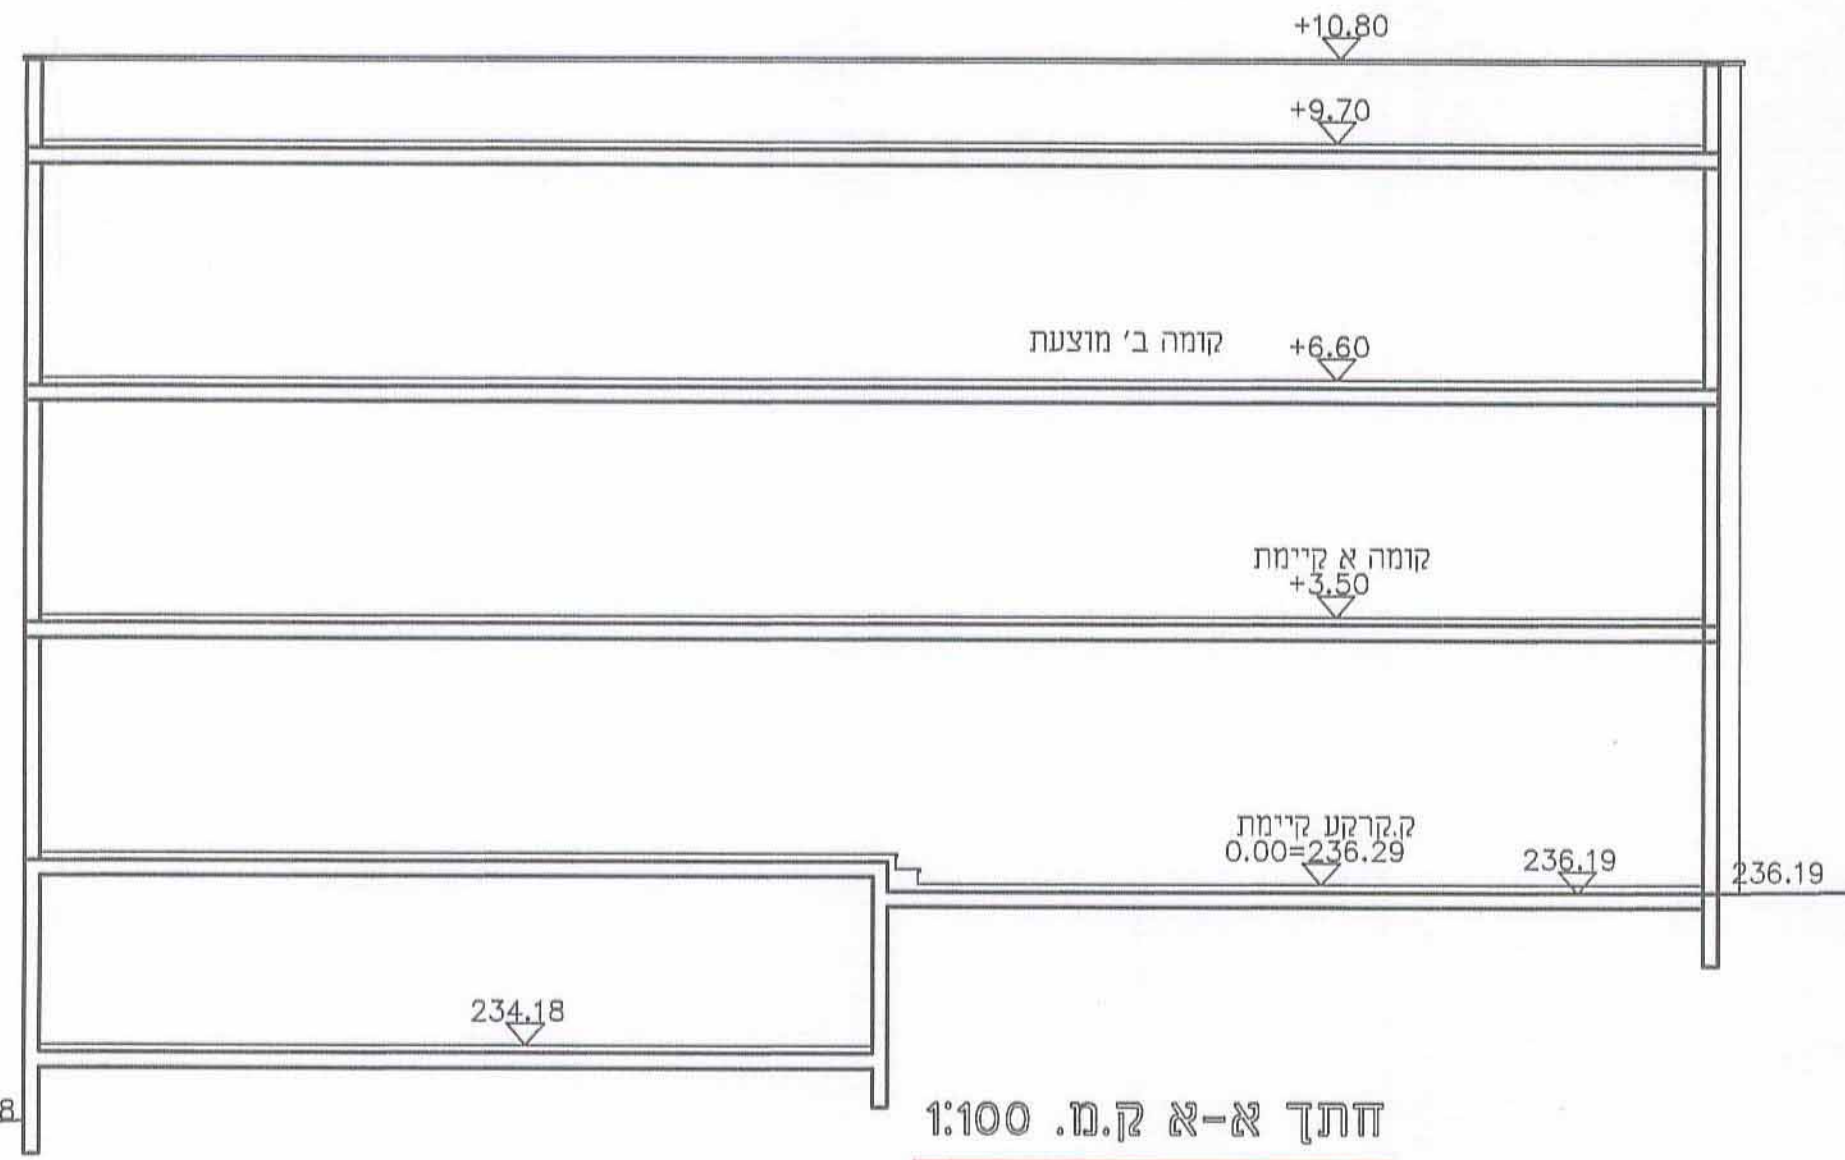

תוכנית מס' 618-0249128
 נספח בינוי מנחה
 מגרש 212, שכונה 29 רהט
 ק.מ. 1:250
 עורך התוכנית: אדר' יוסף אבו ג'בר
 תאריך: אפריל 2015

לשכת התכנון המחוזית
 מחוז דרום
 18-06-18
 נתקבל

יוסף אבו-ג'בר
 אדריכל
 104941

מינהל התכנון - מחוז דרום
 חוק התכנון והבנייה
 אישור תוכנית מס' 618-0249128
 תעודת התוכנית מס' 915/16
 15/06/2015
 18-06-18
 משרד התכנון והבנייה
 מנהל מחוז דרום

- מקרא**
- גבול התוכנית
 - קווי בנין
 - גבול מגרש
 - מבנה קיים
 - להריסה
 - רצוף
 - גיטון
 - מס' תא שטח 212
 - מס' גוש 100593
 - חלקה 11
 - מספר הדרך 2, קווי בנין 5, רוחב דרך 12

חזית 1-2 ק.מ. 1:100