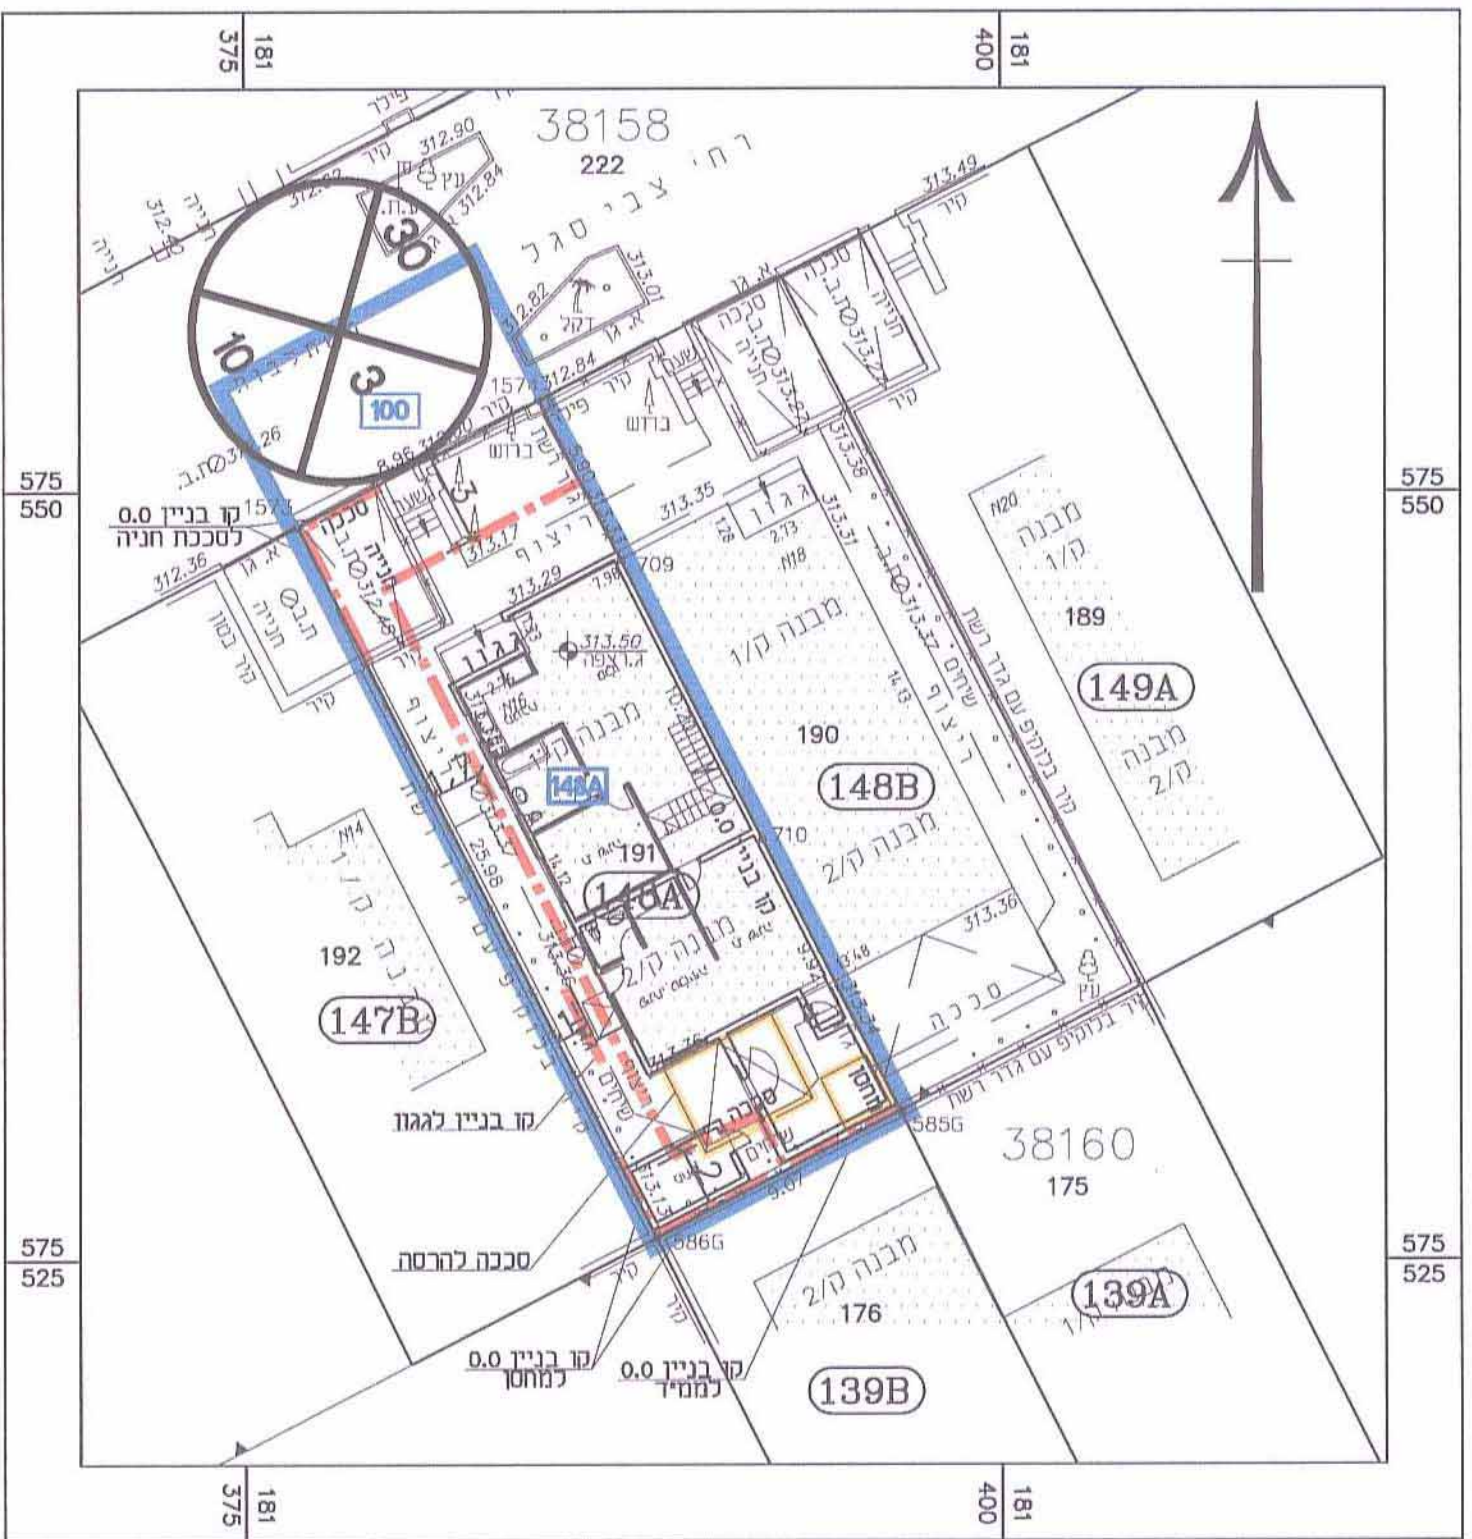

חוק התכנון והבנייה, התשכ"ה - 1965
תכנית מפורטת

מס' 605-0284943

**מגורים במגרש מס' 148A
ברח' צבי סגל 16
שכונת רמות, באר שבע**

נספח בניוי מנחה המדייב לגבי מיקום התוספות
גליון 1 מתוך 1

מחוז	באר שבע
מרחב תכנון מקומי	באר שבע
רשות מקומית	באר שבע
ישוב	באר שבע
תאריך	28.10.2015

שם התרשים	קני"מ
נספח בניוי	1250
תרשים נוסף	-
תרשים נוסף	-

שמות וזחתימות:

מניש הנספח	קניש נינה	זחתימה:
	כתובת: סגל צבי 16, באר שבע טלפון: 054-5213622 פקס:	
מניש הנספח	קניש סרגי	זחתימה:
	כתובת: סגל צבי 16, באר שבע טלפון: 054-5213622 פקס:	
עורך הנספח	סבסלנה כצנלסון אדריכלית	זחתימה:
	כתובת: זייד גרינברג 5/9, ביש טלפון: 054-4530016 פקס: 072-2578888 דוא"ל: katanelson.arch@gmail.com מספר רישון: 7635024	
גורם מאשר	שם:	זחתימה:
	תאגיד:	

עדה פיקוחיה נאד-שני
יישור תיקון
העדה הנקוקה חתמה על תוספת הבניה
ברישיון מס' 17.04.16 20/10/2008
טל אל-על
מימין ראש העיר
רדית צל-אישבע