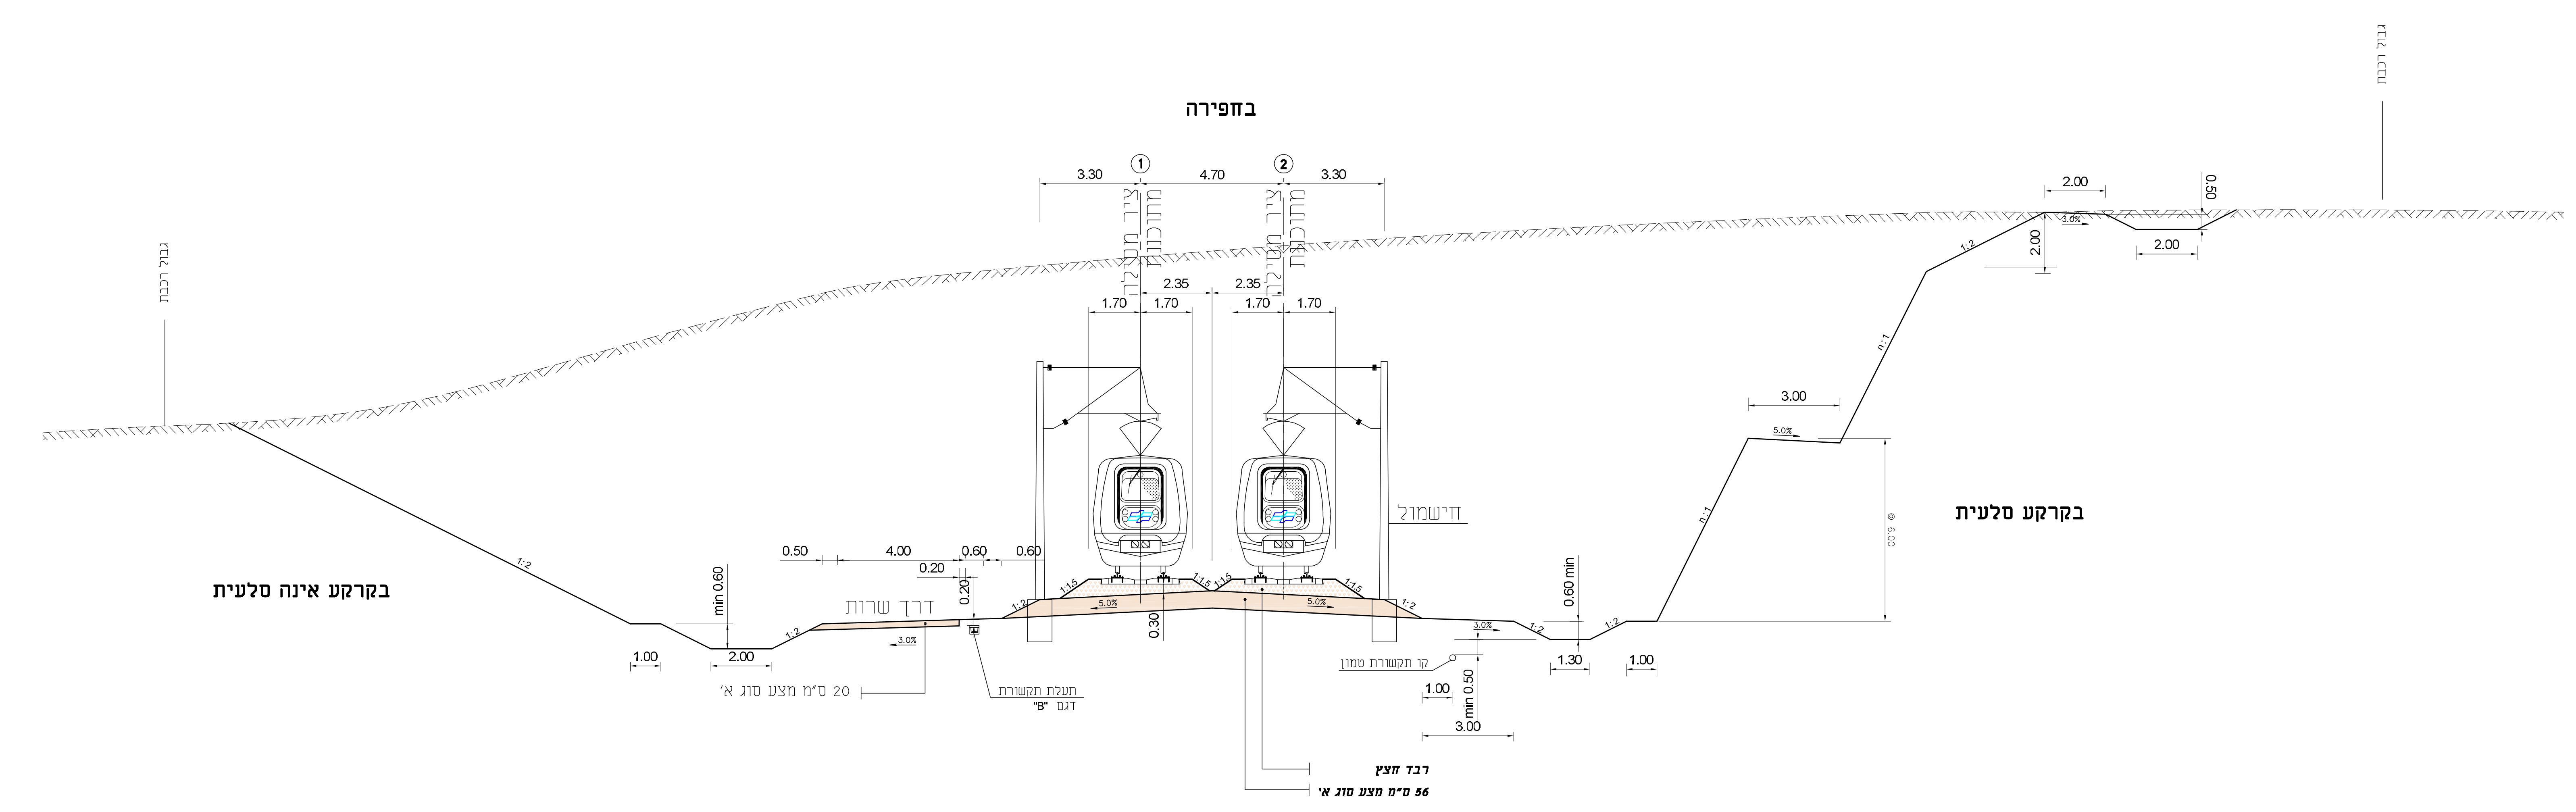

מסילת ערד

נספח מנחה
גליון 1 מתוך 1
צדדים טיפוסיים

מחוז	דרום
מרחב תכנון מקומי	גלילית מחוז הדרום, נגב מזרחי, ערד
רשות מקומית	שטח גלילי-מחוז דרום, ערד, ערעה בנגב, כסייפה
ישוב	ערד, ערעה בנגב, כסייפה
תאריך	18/08/2016

שם התוסף	קו"מ	1:100
-	-	-
-	-	-
-	-	-
-	-	-
-	-	-