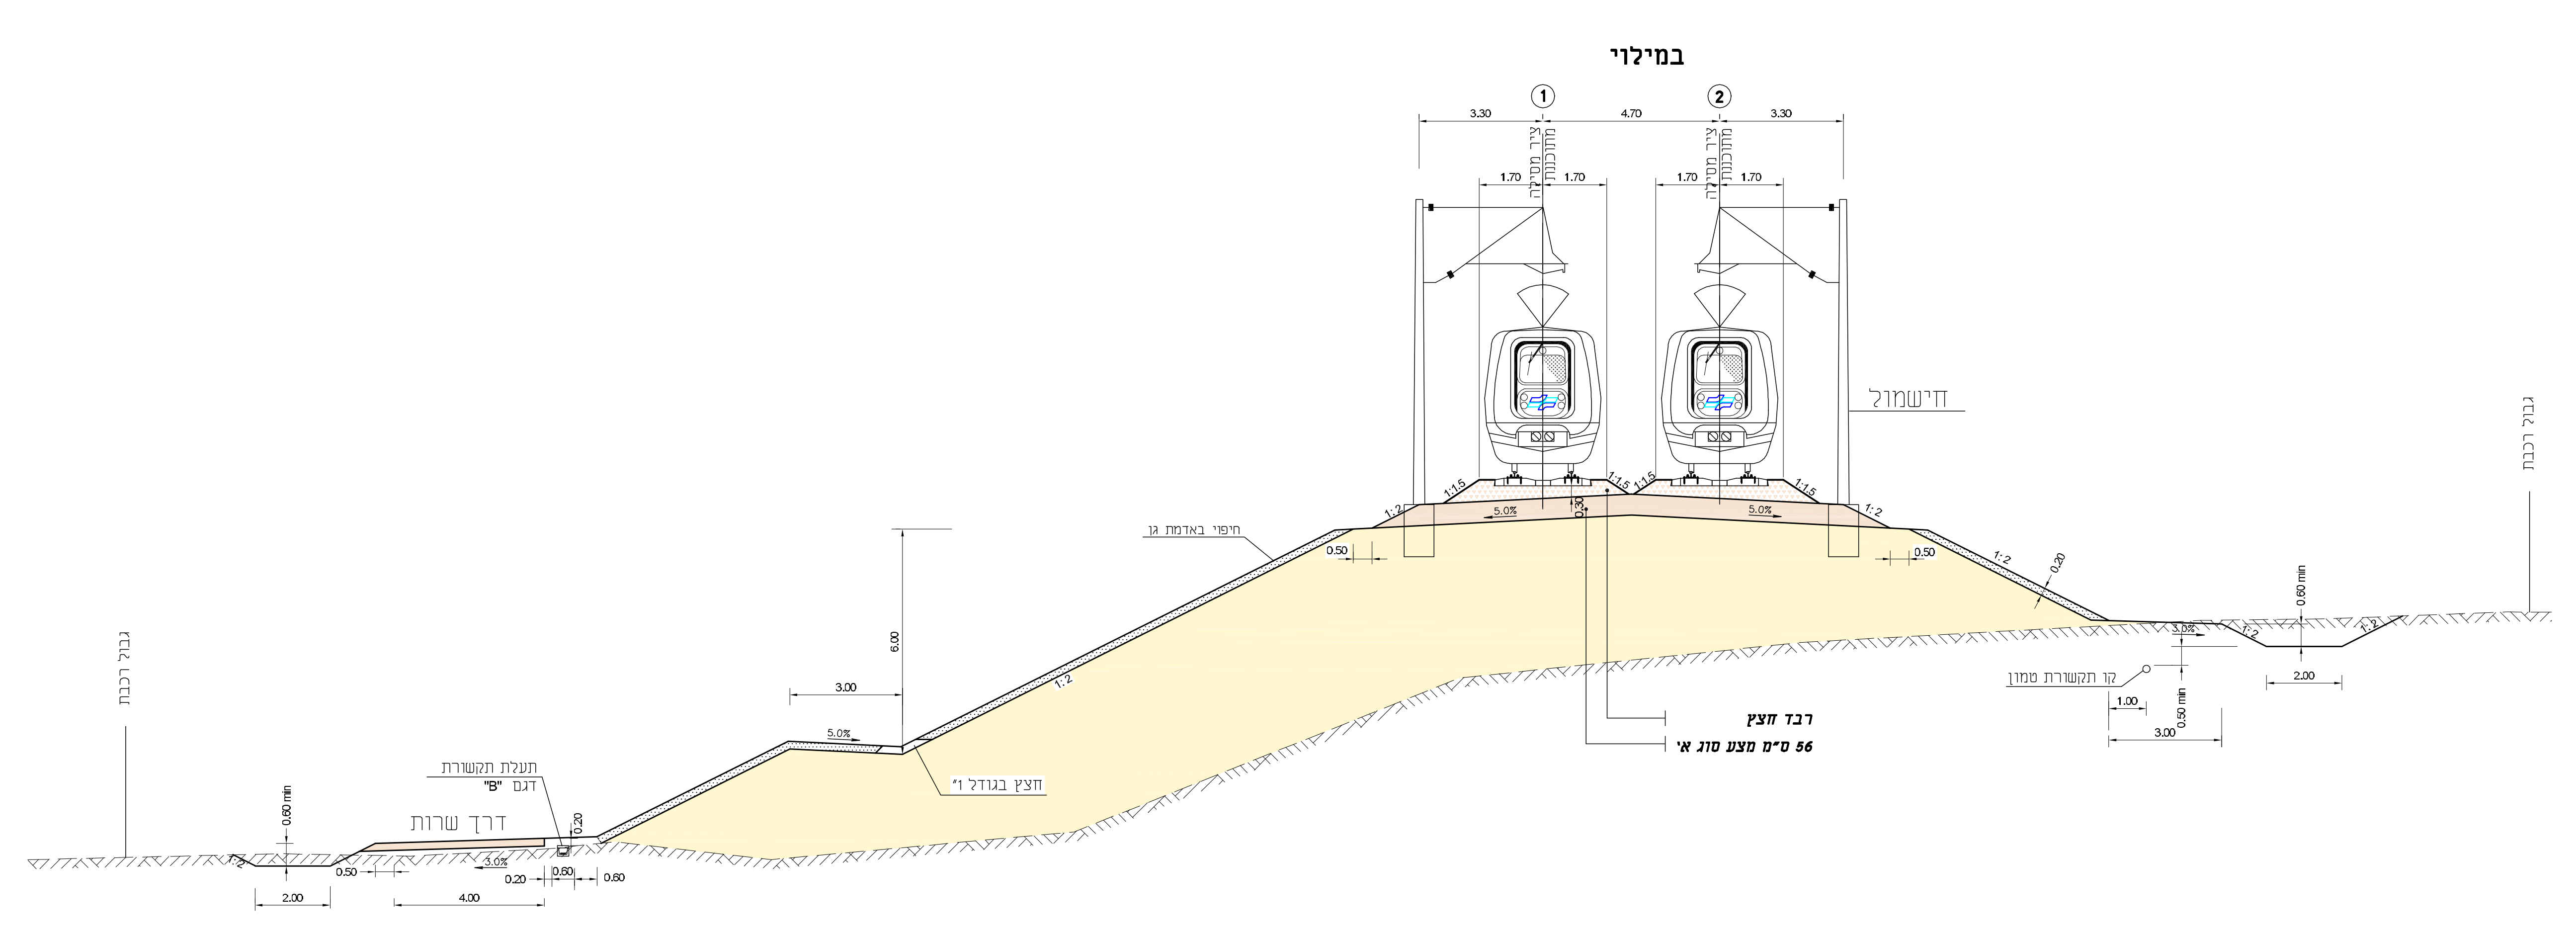

מסילת ערד

נספח מנחה
גליון 1 מתוך 1
צדדים טיפוסיים

מחוז	דרום
מרחב תכנון מקומי	גלילית מחוז הדרום, נגב מזרחי, ערד
רשות מקומית	שטח גלילי-מחוז דרום, ערד, ערעה בנגב, כסייפה
ישוב	ערד, ערעה בנגב, כסייפה
תאריך	18/08/2016

שם התוסף	קו"מ	1:100
-	-	-
-	-	-
-	-	-
-	-	-
-	-	-