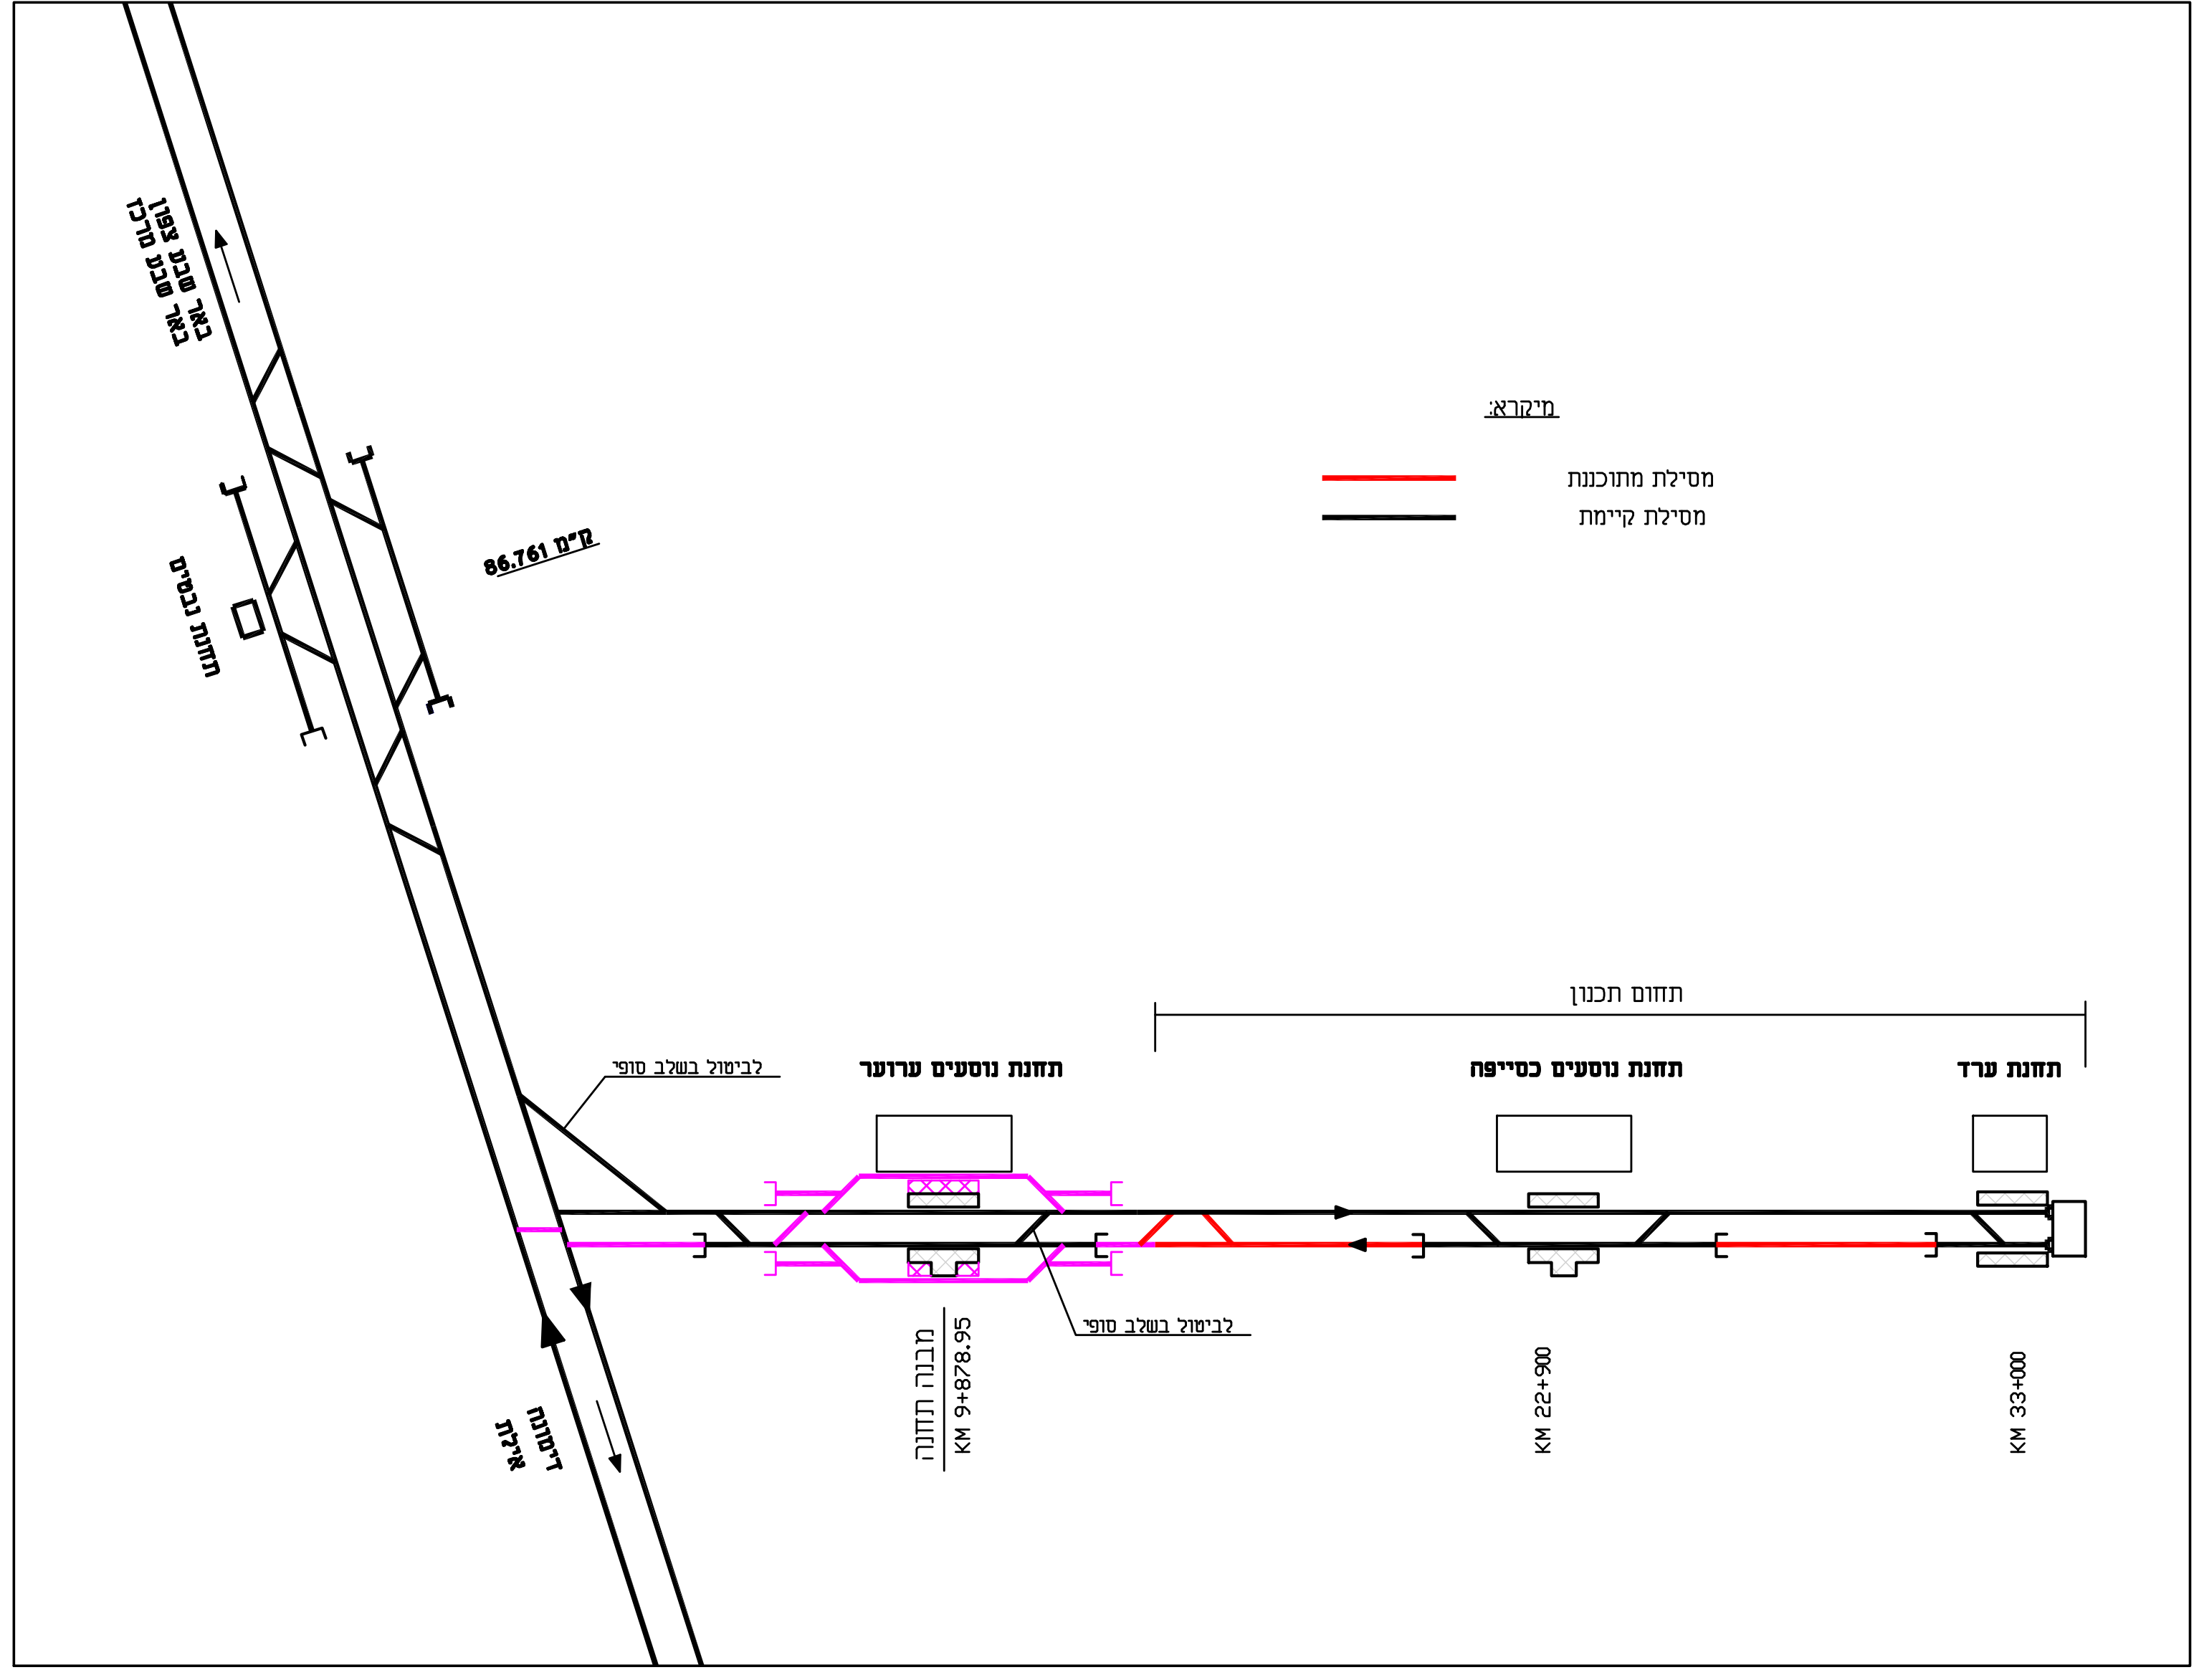

מסילת ערד

נספח מנחה
סכמת תנועה
גליון 1 מתוך 1

מחוז	דרום
מרחב תכנון מקומי	גלילית מחוז הדרום, נגב מזרחי, ערד
רשות מקומית	שטח גלילי-מחוז דרום, ערד, ערעה בנגב, כסייפה
ישוב	ערד, ערעה בנגב, כסייפה
תאריך	18/08/2016

אפיון תפעולי

שם הנספח	קני"מ	ללא קני"מ
	-	-
	-	-
	-	-
	-	-