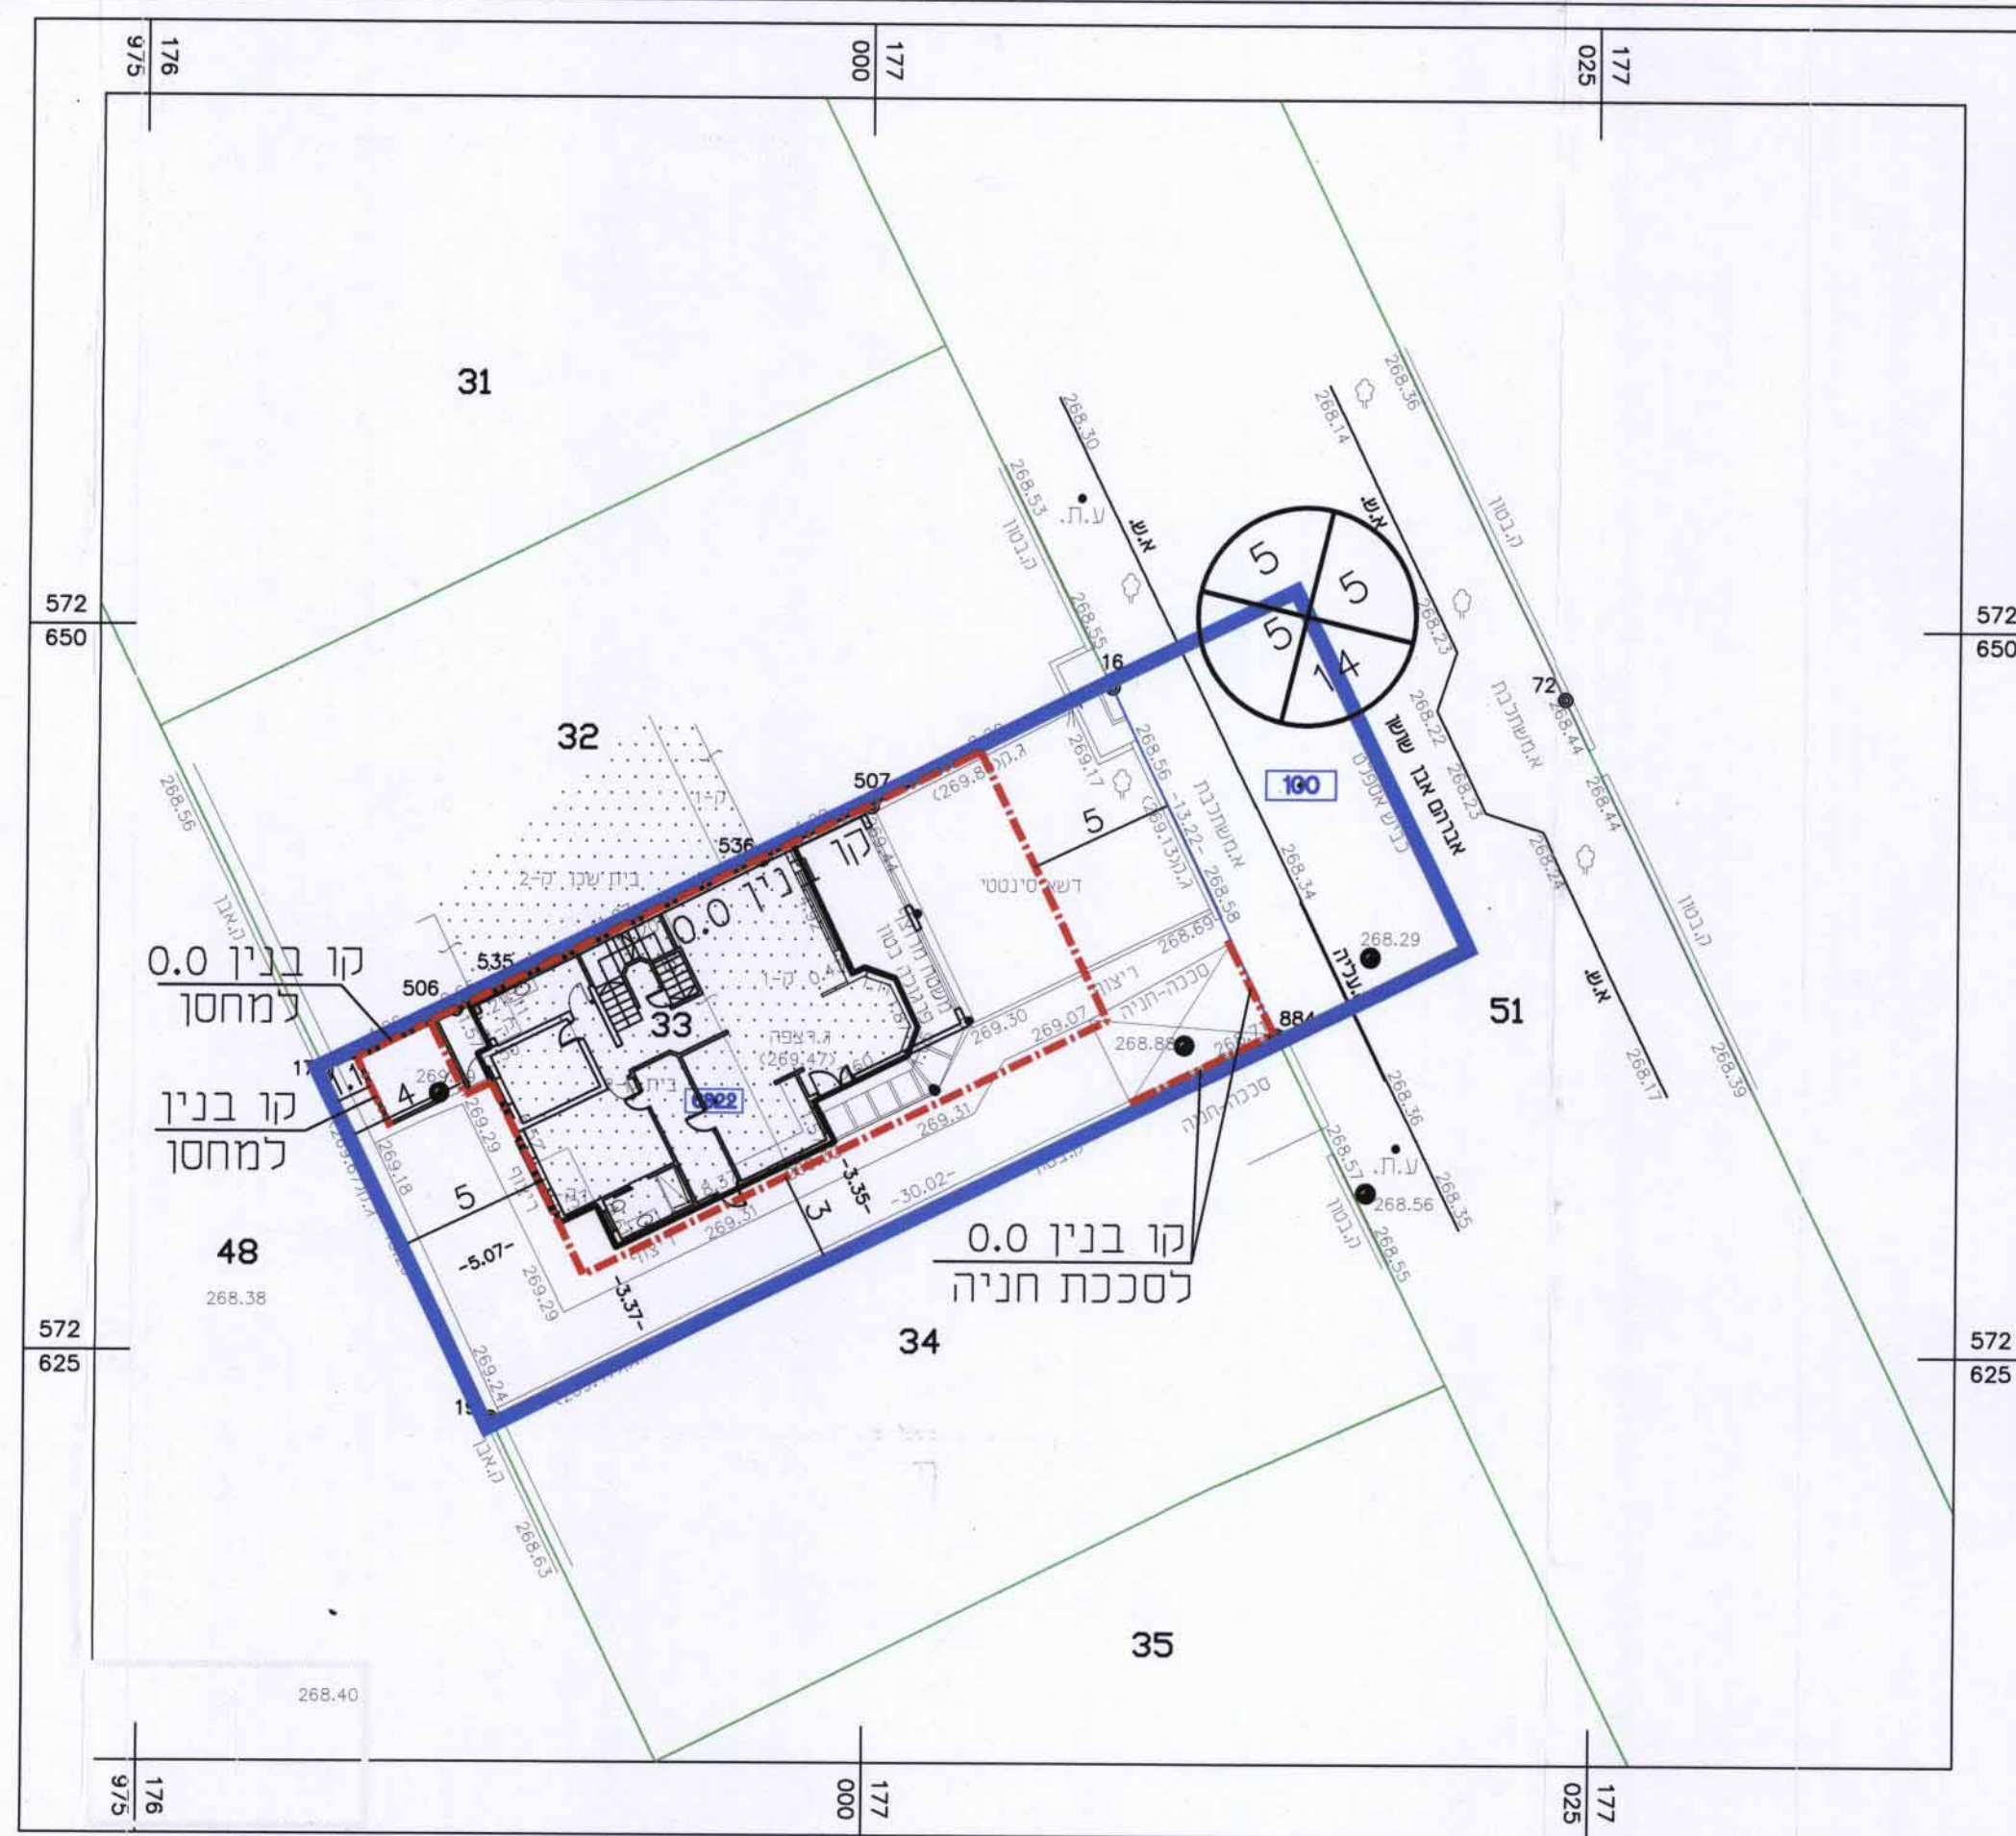

6009203_4

תכנית 08:43:25 25/12/2015 מס' 5-0280859 נספח בינוי

חוק התכנון והבנייה, התשכ"ה - 1965
תכנית מפורטת

מס' 605-0280859
מגורים במגרש מס' 6822
רח' אברהם אבן שושן 73,
שכונה נאות לון, באר שבע

נספח בינוי מנחה המחייב לגבי מיקום התוספות גליון 1 מתוך 1

מחוז	דרום
מרחב תכנון מקומי	באר-שבע
רשות מקומית	באר-שבע
ישוב	באר-שבע
תאריך	25.12.2015

שם התרשים	קנ"מ
נספח בינוי	1:250
תרשים נוסף	-
תרשים נוסף	-

עורך הנספח	שם: רינה ויגדר	חתימתו: רינה ויגדר
	תאריך: רינה ויגדר	אדריכלית: רינה ויגדר
גורם מאשר	שם: תנדי אדריכלית	תאריך: תנדי אדריכלית
	תאריך: תנדי אדריכלית	חתימה: תנדי אדריכלית

תרשים המגרש
קנה מידה 1:250

ועדה מקומית באר-שבע
מס' 605-0280859
27.7.16
20165013
סגן ומיילד ראש העיר
עיריית באר-שבע