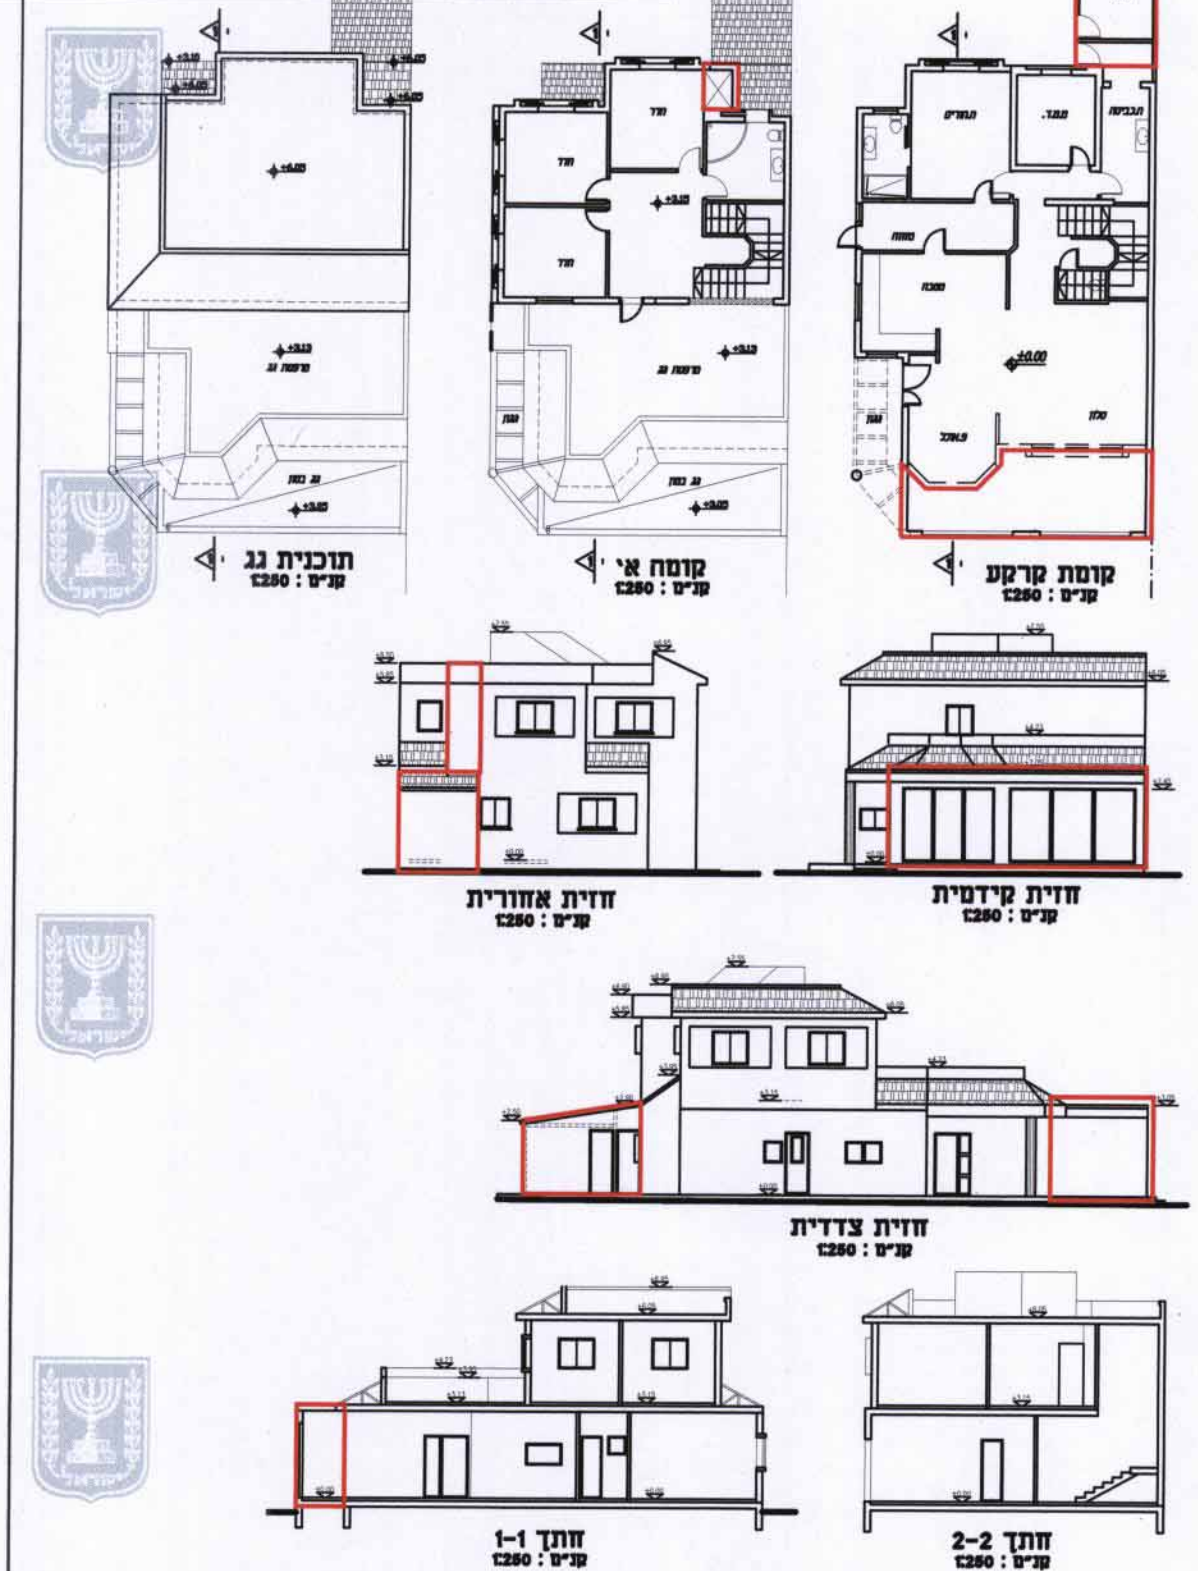

6009203_4

תכנית 08:43:25 25/12/2015 מס' 5-0280859 נספח בינוי

חוק התכנון והבנייה, התשכ"ה - 1965
תכנית מפורטת

מס' 605-0280859
מגורים במגרש מס' 6822
רח' אברהם אבן שושן 73,
שכונה נאות לון, באר שבע

נספח בינוי מנחה המחייב לגבי מיקום התוספות גליון 1 מתוך 1

תרשים המגרש
קנה מידה 1:250

ועדה מקומית באר-שבע
מס' 605-0280859
27.7.16
20165013
סגן ומיילד ראש העיר
עיריית באר-שבע