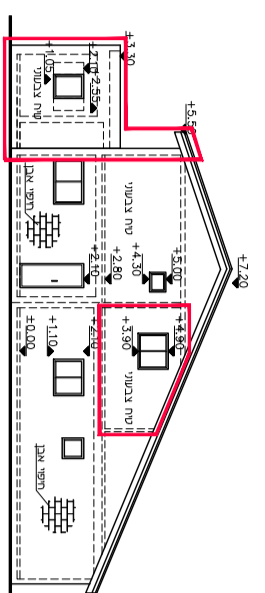

דודרז'ה התכנון והבנייה, התש"ל"ה - 1965
תכנית מפורטת

מס' 605-0254300

**מגורים במגרש מס' 87א'
ברח' חנה' 12,
שכונה נוה מנחם, באר שבע**

שם הנוספד גליון 1 מחדו 1

מחדו	באר שבע
מרחב תכנון מקומי	באר שבע
רשות מקומית	באר שבע
ישוב	באר שבע
תאריך	13.12.2015

שם תרשים 1	נוספד ביניי מנחה מחזי"ב
תרשים נוסף	לגבי מיקום הנוספד
תרשים נוסף	-

שמות רדחיות:

מגיש הנוספד	שם: סבסלנה זילונסקי	זדהימה:
עורך הנוספד	שם: סבסלנה כפולסון אדריכלית	זדהימה:
גורם מאשר	שם: גורם מאשר	זדהימה:

חניית קומה כניסה קמ' 1250

מחזי"ב קמ' 1250

מחנה קמ' 1250

מחזי"ב קמ' 1250

מחזי"ב קמ' 1250

מחזי"ב קמ' 1250