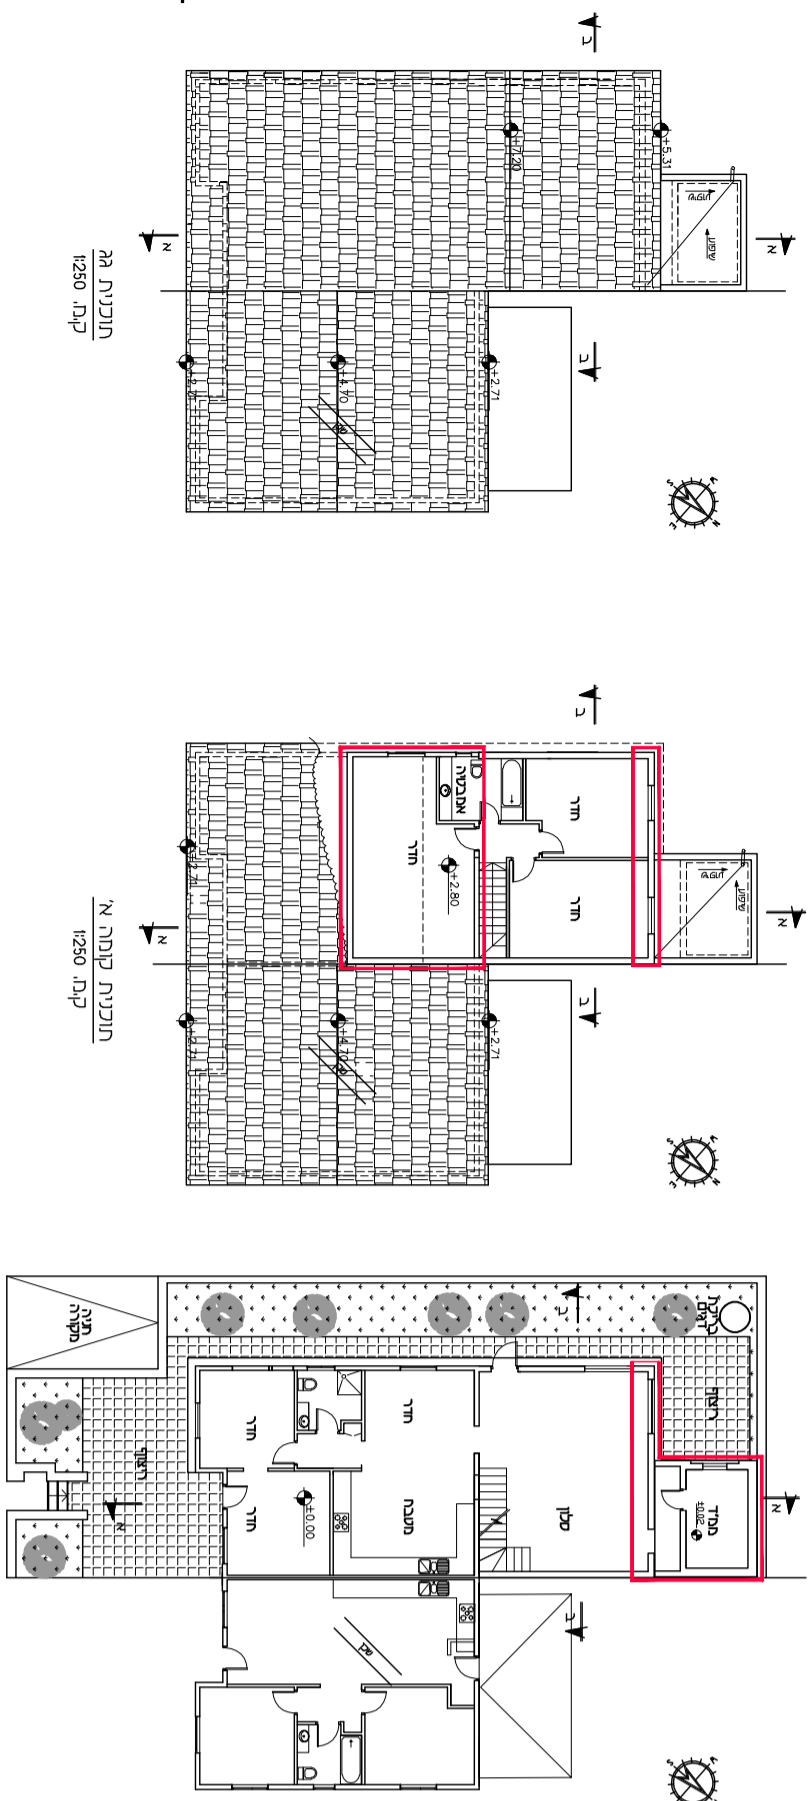

דודרז'ה התכנון והבנייה, התש"ל"ה - 1965
תכנית מפורטת

מס' 605-0254300

**מגורים במגרש מס' 87א'
ברח' חנה' 12,
שכונה נוה מנחם, באר שבע**

שם הנוספד גליון 1 מחדו 1

מחדו	באר שבע
מרחב תכנון מקומי	באר שבע
רשות מקומית	באר שבע
ישוב	באר שבע
תאריך	13.12.2015

שם תרשים 1	נוספד ביניי מנחה מחזי"ב
תרשים נוסף	לגבי מיקום הנוספד
תרשים נוסף	-

שמות רדחיות:

מגיש הנוספד	שם: סבסלנה זילונסקי	זדהימה:
עורך הנוספד	שם: סבסלנה כפולסון אדריכלית	זדהימה:
גורם מאשר	שם: גורם מאשר	זדהימה: