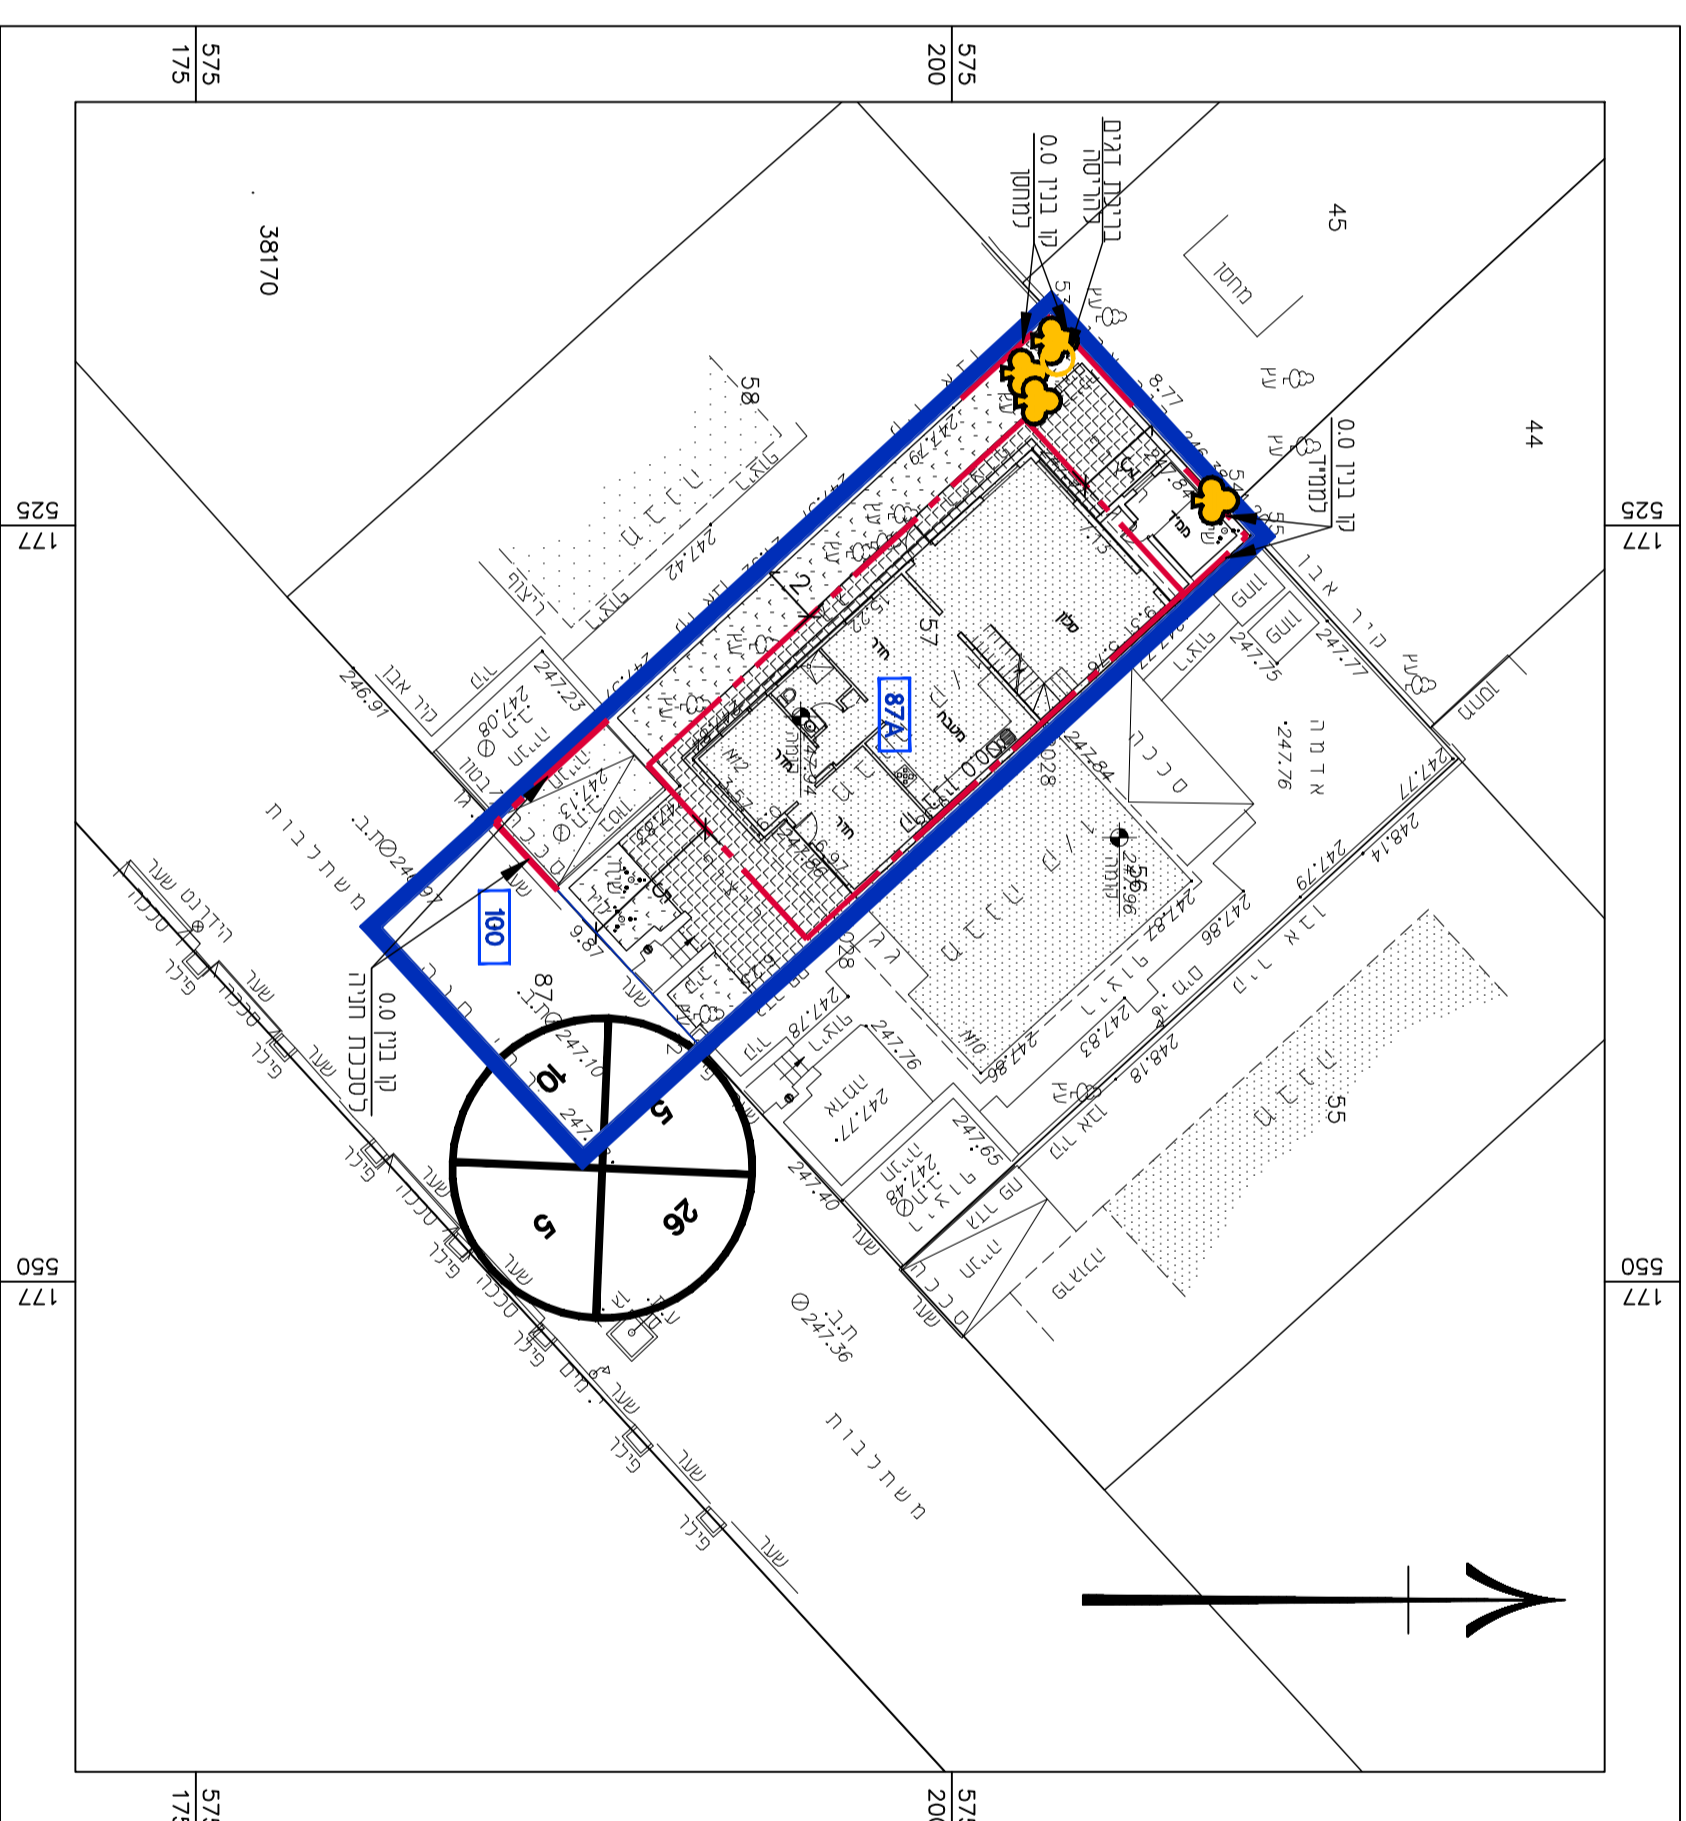

דודרז'ה התכנון והבנייה, התש"ל"ה - 1965
תכנית מפורטת

מס' 605-0254300

**מגורים במגרש מס' 87א'
ברח' חנה' 12,
שכונה נוה מנחם, באר שבע**

שם הנוספד גליון 1 מחדו 1

מחדו	באר שבע
מרחב תכנון מקומי	באר שבע
רשות מקומית	באר שבע
ישוב	באר שבע
תאריך	13.12.2015

שם תרשים 1	נוספד ביניי מנחה מחזי"ב
תרשים נוסף	לגבי מיקום הנוספד
תרשים נוסף	-

שמות רדחיות:

מגיש הנוספד	שם: סבסלנה זילונסקי	זדהימה:
עורך הנוספד	שם: סבסלנה כפולסון אדריכלית	זדהימה:
גורם מאשר	שם: גורם מאשר	זדהימה:

חניית קומה כניסה קמ' 1250

מחזי"ב קמ' 1250

מחנה קמ' 1250

מחזי"ב קמ' 1250

מחזי"ב קמ' 1250

מחזי"ב קמ' 1250