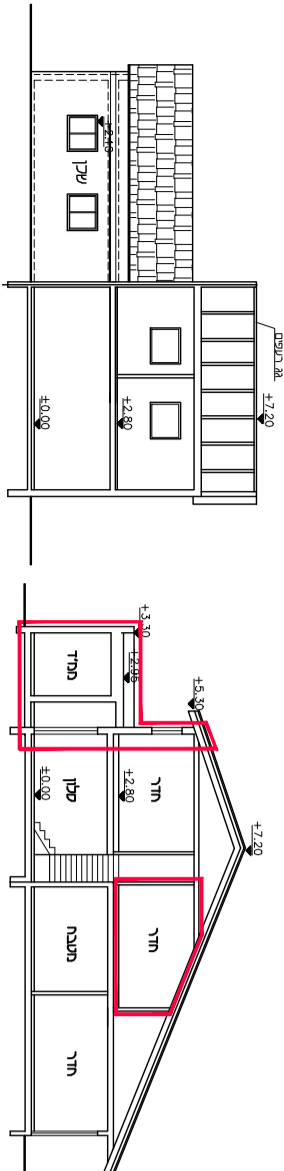

דודרז'ה התכנון והבנייה, התש"ל"ה - 1965
תכנית מפורטת

מס' 605-0254300

**מגורים במגרש מס' 87א'
ברח' חנה' 12,
שכונה נוה מנחם, באר שבע**

שם הנוספד גליון 1 מחדו 1

מחדו	באר שבע
מרחב תכנון מקומי	באר שבע
רשות מקומית	באר שבע
ישוב	באר שבע
תאריך	13.12.2015

שם תרשים 1	נוספד ביניי מנחה מחזי"ב
תרשים נוסף	לגבי מיקום הנוספד
תרשים נוסף	-

שמות רדחיות:

מגיש הנוספד	שם: סבסלנה זילונסקי	זדהימה:
עורך הנוספד	שם: סבסלנה כפולסון אדריכלית	זדהימה:
גורם מאשר	שם: גורם מאשר	זדהימה:

חניית קומה כניסה קמ' 1250

מחזי"ב קמ' 1250

מחנה קמ' 1250

מחזי"ב קמ' 1250

מחזי"ב קמ' 1250

מחזי"ב קמ' 1250