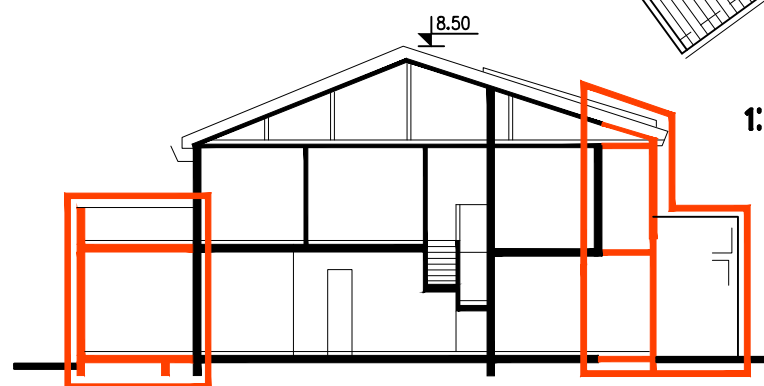

תכנית ק.ק ותכנית העמדה קנ"מ 1:250

חזית קדמית קנ"מ 1:200

חזית אחורית קנ"מ 1:200

חזית צדדית קנ"מ 1:200

חתך א-א קנ"מ 1:200

תכנית של ק.א קנ"מ 1:250

תכנית של גג קנ"מ 1:250

זוה התכנון והבנייה, התשכ"ה - 1965 תכנית מפורטת	
מס' 605-0177055	
מגורים במגרש 169B ברז'י אקצין 11, שכי' וי, באר שבע	
נספח בינוי מנחה ומחייב לגבי מיקום התוספות	
נספח בינוי גליון 1 מתוך 1	
מחוז	דרום
מרחב תכנון מקומי	באר שבע
רשות מקומית	באר שבע
ישוב	באר שבע
תאריך	01.02.2015
שם התרשים	קנ"מ
שם תרשים 1	1:250
תרשים נוסף	-
תרשים נוסף	-
שמות וזחתימות:	
עורך הנספח	שם: ויקטור רבינוביץ תאגיד: ליר
גורם מאשר	שם: תאריך: תאגיד: חתימה:

מקרא:

	תוספת במסגרת זכויות מאושרות		גבול התכנית
	תוספת מעבר לתכנית המאושרת		קו בנין
	מספר הדרך		גבול תא שטח ומספרו
	קו בניין		מבנה קיים
	רוחב הדרך		