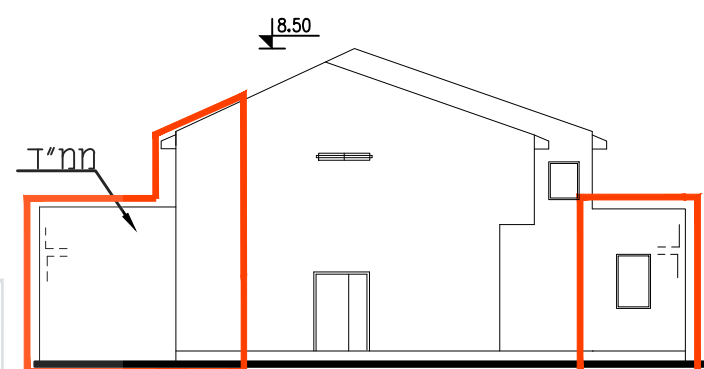

תכנית ק.ק ותכנית העמדה קנ"מ 1:250

חזית קדמית קנ"מ 1:200

חזית אחורית קנ"מ 1:200

חזית צדדית קנ"מ 1:200

חתך א-א קנ"מ 1:200

תכנית של ק.א קנ"מ 1:250

תכנית של גג קנ"מ 1:250

זוה התכנון והבנייה, התשכ"ה - 1965 תכנית מפורטת	
מס' 605-0177055	
מגורים במגרש 169B ברז'י אקצין 11, שכי' וי, באר שבע	
נספח בינוי מנחה ומחייב לגבי מיקום התוספות	
נספח בינוי גליון 1 מתוך 1	
מחוז	דרום
מרחב תכנון מקומי	באר שבע
רשות מקומית	באר שבע
ישוב	באר שבע
תאריך	01.02.2015
שם התרשים	קנ"מ
שם תרשים 1	1:250
תרשים נוסף	-
תרשים נוסף	-
שמות וזחתימות:	
עורך הנספח	שם: ויקטור רבינוביץ תאגיד: ליר
גורם מאשר	שם: תאריך: תאגיד: חתימה:

מקרא:

	תוספת במסגרת זכויות מאושרות		גבול התכנית
	תוספת מעבר לתכנית המאושרת		קו בנין
	מספר הדרך		גבול תא שטח ומספרו
	קו בניין		מבנה קיים
	רוחב הדרך		