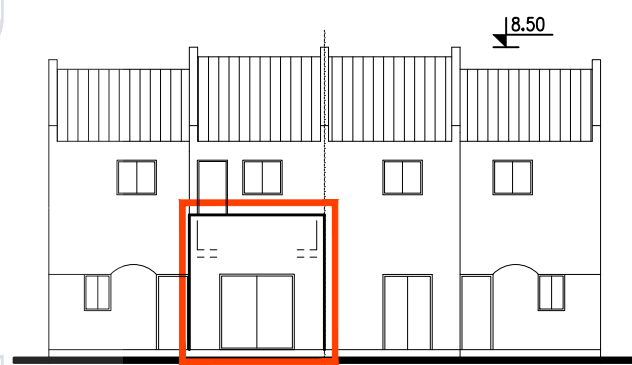

תכנית ק.ק ותכנית העמדה קנ"מ 1:250

חזית קדמית קנ"מ 1:200

חזית אחורית קנ"מ 1:200

חזית צדדית קנ"מ 1:200

חתך א-א קנ"מ 1:200

תכנית של ק.א קנ"מ 1:250

תכנית של גג קנ"מ 1:250

זוה התכנון והבנייה, התשכ"ה - 1965 תכנית מפורטת	
מס' 605-0177055	
מגורים במגרש 169B ברז'י אקצין 11, שכי' וי, באר שבע	
נספח בינוי מנחה ומחייב לגבי מיקום התוספות	
נספח בינוי גליון 1 מתוך 1	
מחוז	דרום
מרחב תכנון מקומי	באר שבע
רשות מקומית	באר שבע
ישוב	באר שבע
תאריך	01.02.2015
שם התרשים	קנ"מ
שם תרשים 1	1:250
תרשים נוסף	-
תרשים נוסף	-
שמות וזחתימות:	
עורך הנספח	שם: ויקטור רבינוביץ תאגיד: ליר
גורם מאשר	שם: תאריך: תאגיד: חתימה:

מקרא:

	תוספת במסגרת זכויות מאושרות		גבול התכנית
	תוספת מעבר לתכנית המאושרת		קו בנין
	מספר הדרך		גבול תא שטח ומספרו
	קו בניין		מבנה קיים
	רוחב הדרך		