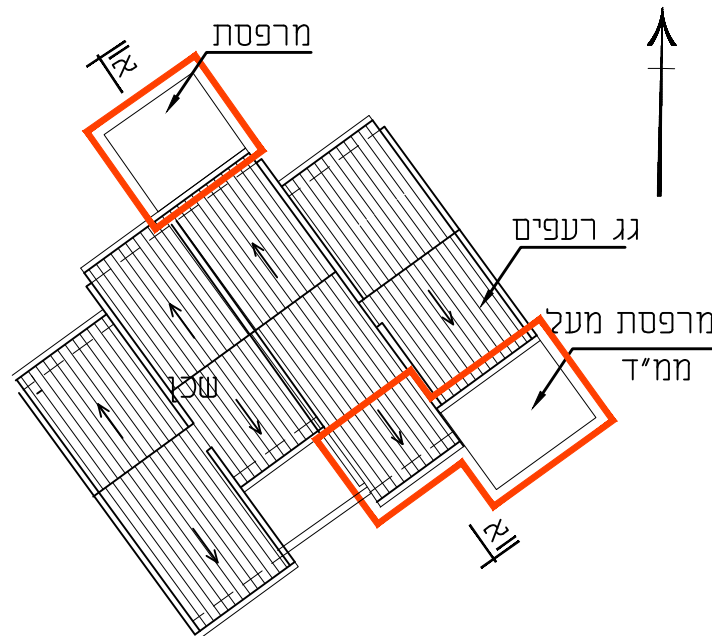

תכנית ק.ק ותכנית העמדה קנ"מ 1:250

חזית קדמית קנ"מ 1:200

חזית אחורית קנ"מ 1:200

חזית צדדית קנ"מ 1:200

חתך א-א קנ"מ 1:200

תכנית של ק.א קנ"מ 1:250

תכנית של גג קנ"מ 1:250

זוה התכנון והבנייה, התשכ"ה - 1965 תכנית מפורטת	
מס' 605-0177055	
מגורים במגרש 169B ברז'י אקצין 11, שכי' וי, באר שבע	
נספח בינוי מנחה ומחייב לגבי מיקום התוספות	
נספח בינוי גליון 1 מתוך 1	
מחוז	דרום
מרחב תכנון מקומי	באר שבע
רשות מקומית	באר שבע
ישוב	באר שבע
תאריך	01.02.2015
שם התרשים	קנ"מ
שם תרשים 1	1:250
תרשים נוסף	-
תרשים נוסף	-
שמות וזחתימות:	
עורך הנספח	שם: ויקטור רבינוביץ תאגיד: ליר
גורם מאשר	שם: תאריך: תאגיד: חתימה:

מקרא:

	תוספת במסגרת זכויות מאושרות		גבול התכנית
	תוספת מעבר לתכנית המאושרת		קו בנין
	מספר הדרך		גבול תא שטח ומספרו
	קו בניין		מבנה קיים
	רוחב הדרך		