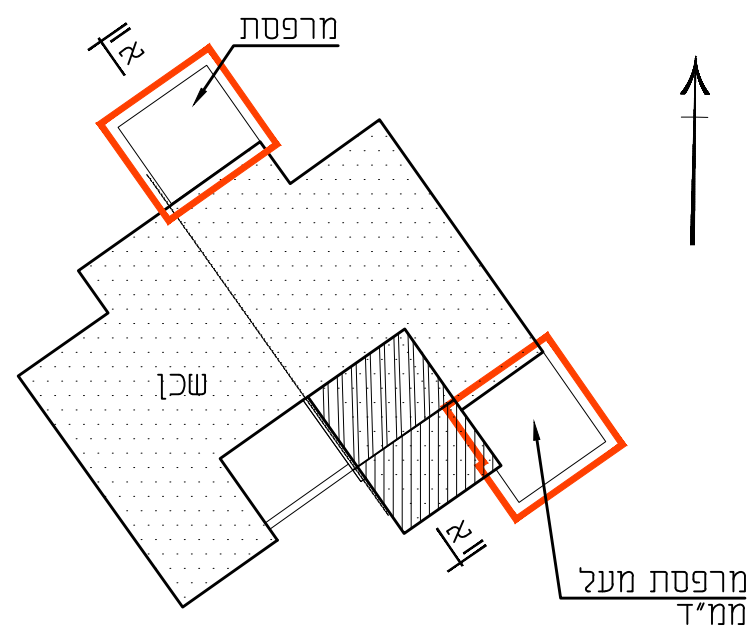

תכנית ק.ק ותכנית העמדה קנ"מ 1:250

חזית קדמית קנ"מ 1:200

חזית אחורית קנ"מ 1:200

חזית צדדית קנ"מ 1:200

חתך א-א קנ"מ 1:200

תכנית של ק.א קנ"מ 1:250

תכנית של גג קנ"מ 1:250

זוה התכנון והבנייה, התשכ"ה - 1965 תכנית מפורטת	
מס' 605-0177055	
מגורים במגרש 169B ברז'י אקצין 11, שכי' וי, באר שבע	
נספח בינוי מנחה ומחייב לגבי מיקום התוספות	
נספח בינוי גליון 1 מתוך 1	
מחוז	דרום
מרחב תכנון מקומי	באר שבע
רשות מקומית	באר שבע
ישוב	באר שבע
תאריך	01.02.2015
שם התרשים	קנ"מ
שם תרשים 1	1:250
תרשים נוסף	-
תרשים נוסף	-
שמות וזחתימות:	
עורך הנספח	שם: ויקטור רבינוביץ תאגיד: ליר
גורם מאשר	שם: תאריך: תאגיד: חתימה:

מקרא:

	תוספת במסגרת זכויות מאושרות		גבול התכנית
	תוספת מעבר לתכנית המאושרת		קו בנין
	מספר הדרך		גבול תא שטח ומספרו
	קו בניין		מבנה קיים
	רוחב הדרך		