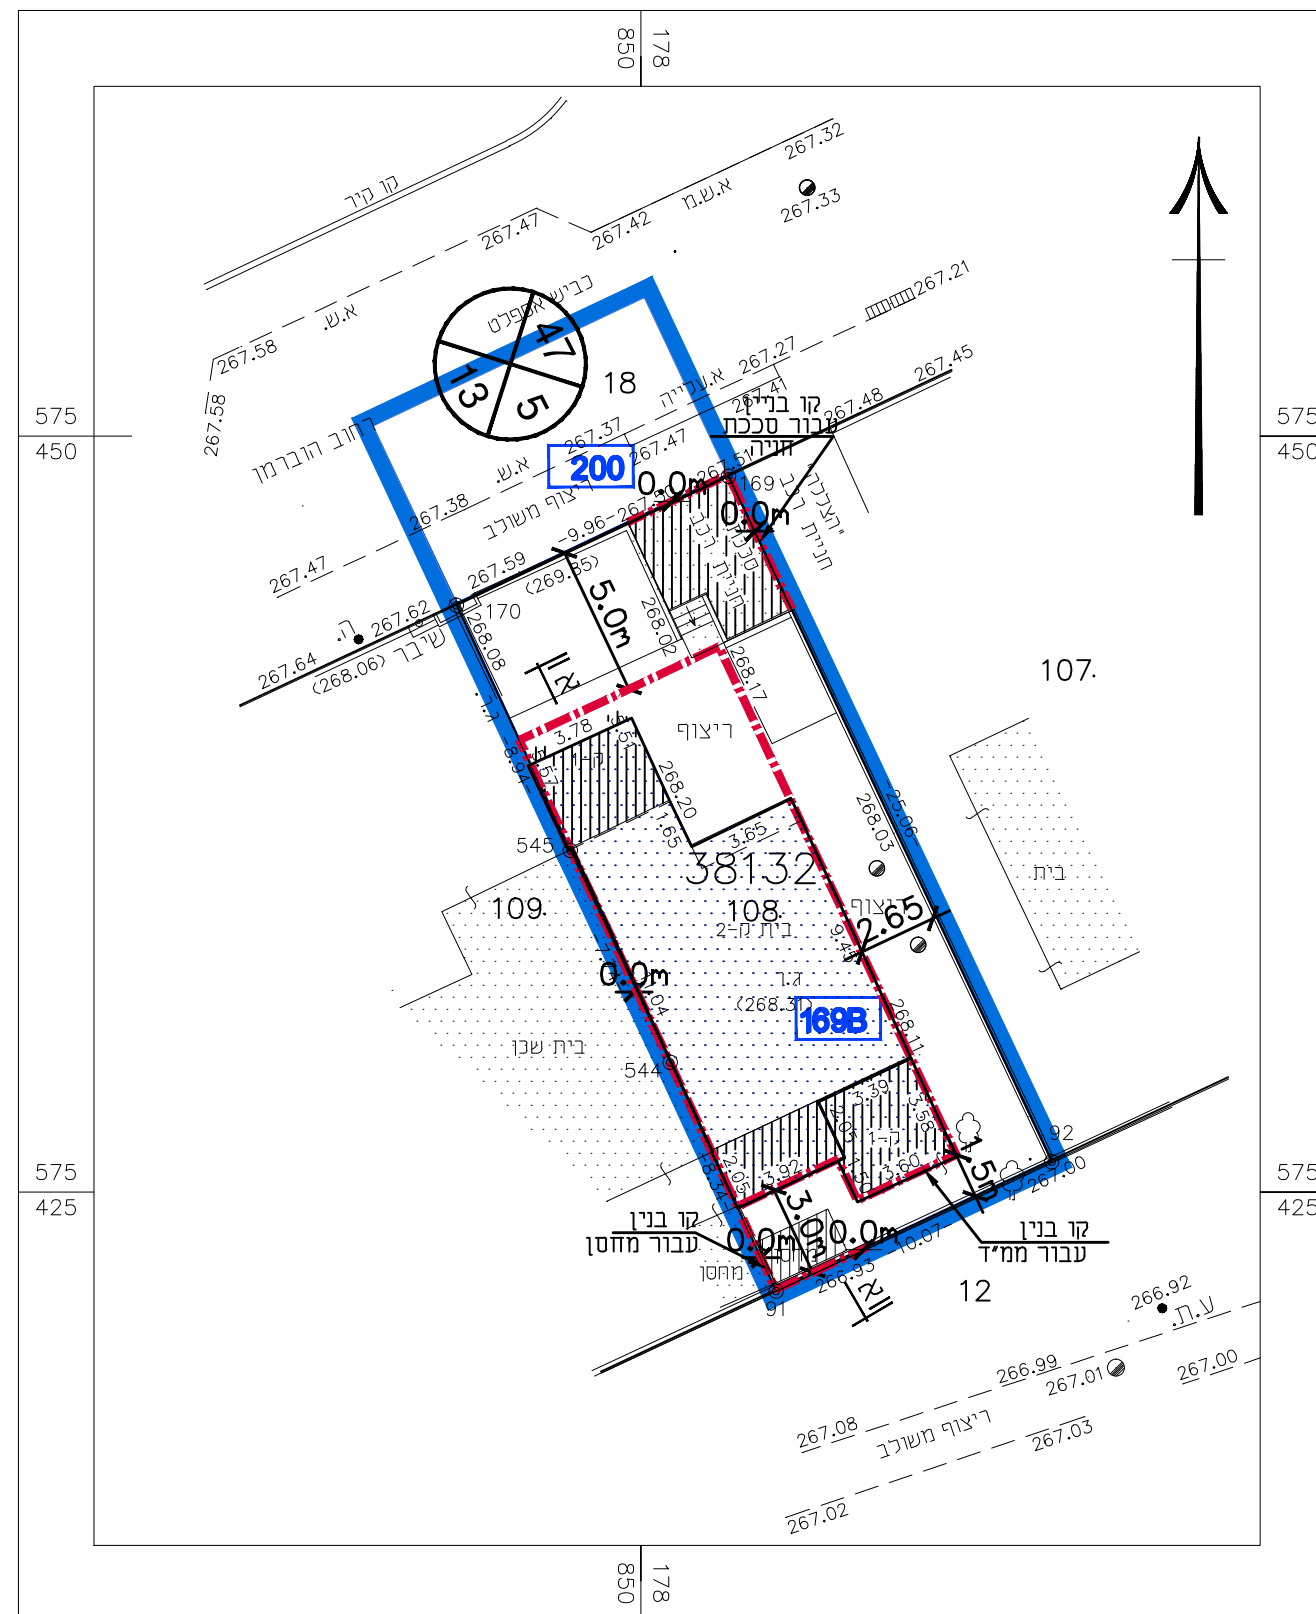

תכנית ק.ק ותכנית העמדה קנ"מ 1:250

חזית קדמית קנ"מ 1:200

חזית אחורית קנ"מ 1:200

חזית צדדית קנ"מ 1:200

חתך א-א קנ"מ 1:200

תכנית של ק.א קנ"מ 1:250

תכנית של גג קנ"מ 1:250

זוה התכנון והבנייה, התשכ"ה - 1965 תכנית מפורטת	
מס' 605-0177055	
מגורים במגרש 169B ברז'י אקצין 11, שכי' וי, באר שבע	
נספח בינוי מנחה ומחייב לגבי מיקום התוספות	
נספח בינוי גליון 1 מתוך 1	
מחוז	דרום
מרחב תכנון מקומי	באר שבע
רשות מקומית	באר שבע
ישוב	באר שבע
תאריך	01.02.2015
שם התרשים	קנ"מ
שם תרשים 1	1:250
תרשים נוסף	-
תרשים נוסף	-
שמות וזחתימות:	
עורך הנספח	שם: ויקטור רבינוביץ תאגיד: ליר
גורם מאשר	שם: תאריך: תאגיד: חתימה:

מקרא:

	תוספת במסגרת זכויות מאושרות		גבול התכנית
	תוספת מעבר לתכנית המאושרת		קו בנין
	מספר הדרך		גבול תא שטח ומספרו
	קו בניין		מבנה קיים
	רוחב הדרך		