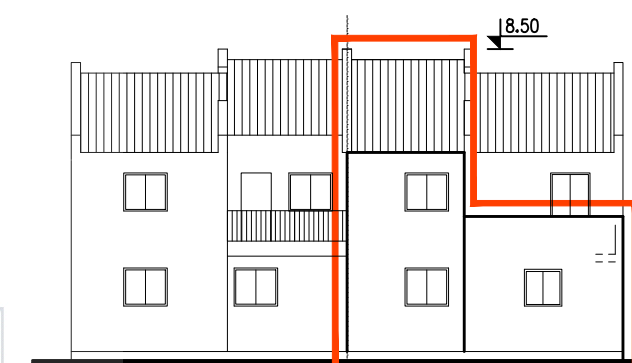

תכנית ק.ק ותכנית העמדה קנ"מ 1:250

חזית קדמית קנ"מ 1:200

חזית אחורית קנ"מ 1:200

חזית צדדית קנ"מ 1:200

חתך א-א קנ"מ 1:200

תכנית של ק.א קנ"מ 1:250

תכנית של גג קנ"מ 1:250

זוה התכנון והבנייה, התשכ"ה - 1965 תכנית מפורטת	
מס' 605-0177055	
מגורים במגרש 169B ברז'י אקצין 11, שכי' וי, באר שבע	
נספח בינוי מנחה ומחייב לגבי מיקום התוספות	
נספח בינוי גליון 1 מתוך 1	
מחוז	דרום
מרחב תכנון מקומי	באר שבע
רשות מקומית	באר שבע
ישוב	באר שבע
תאריך	01.02.2015
שם התרשים	קנ"מ
שם תרשים 1	1:250
תרשים נוסף	-
תרשים נוסף	-
שמות וזחתימות:	
עורך הנספח	שם: ויקטור רבינוביץ תאגיד: ליר
גורם מאשר	שם: תאריך: תאגיד: חתימה:

מקרא:

	תוספת במסגרת זכויות מאושרות		גבול התכנית
	תוספת מעבר לתכנית המאושרת		קו בנין
	מספר הדרך		גבול תא שטח ומספרו
	קו בניין		מבנה קיים
	רוחב הדרך		