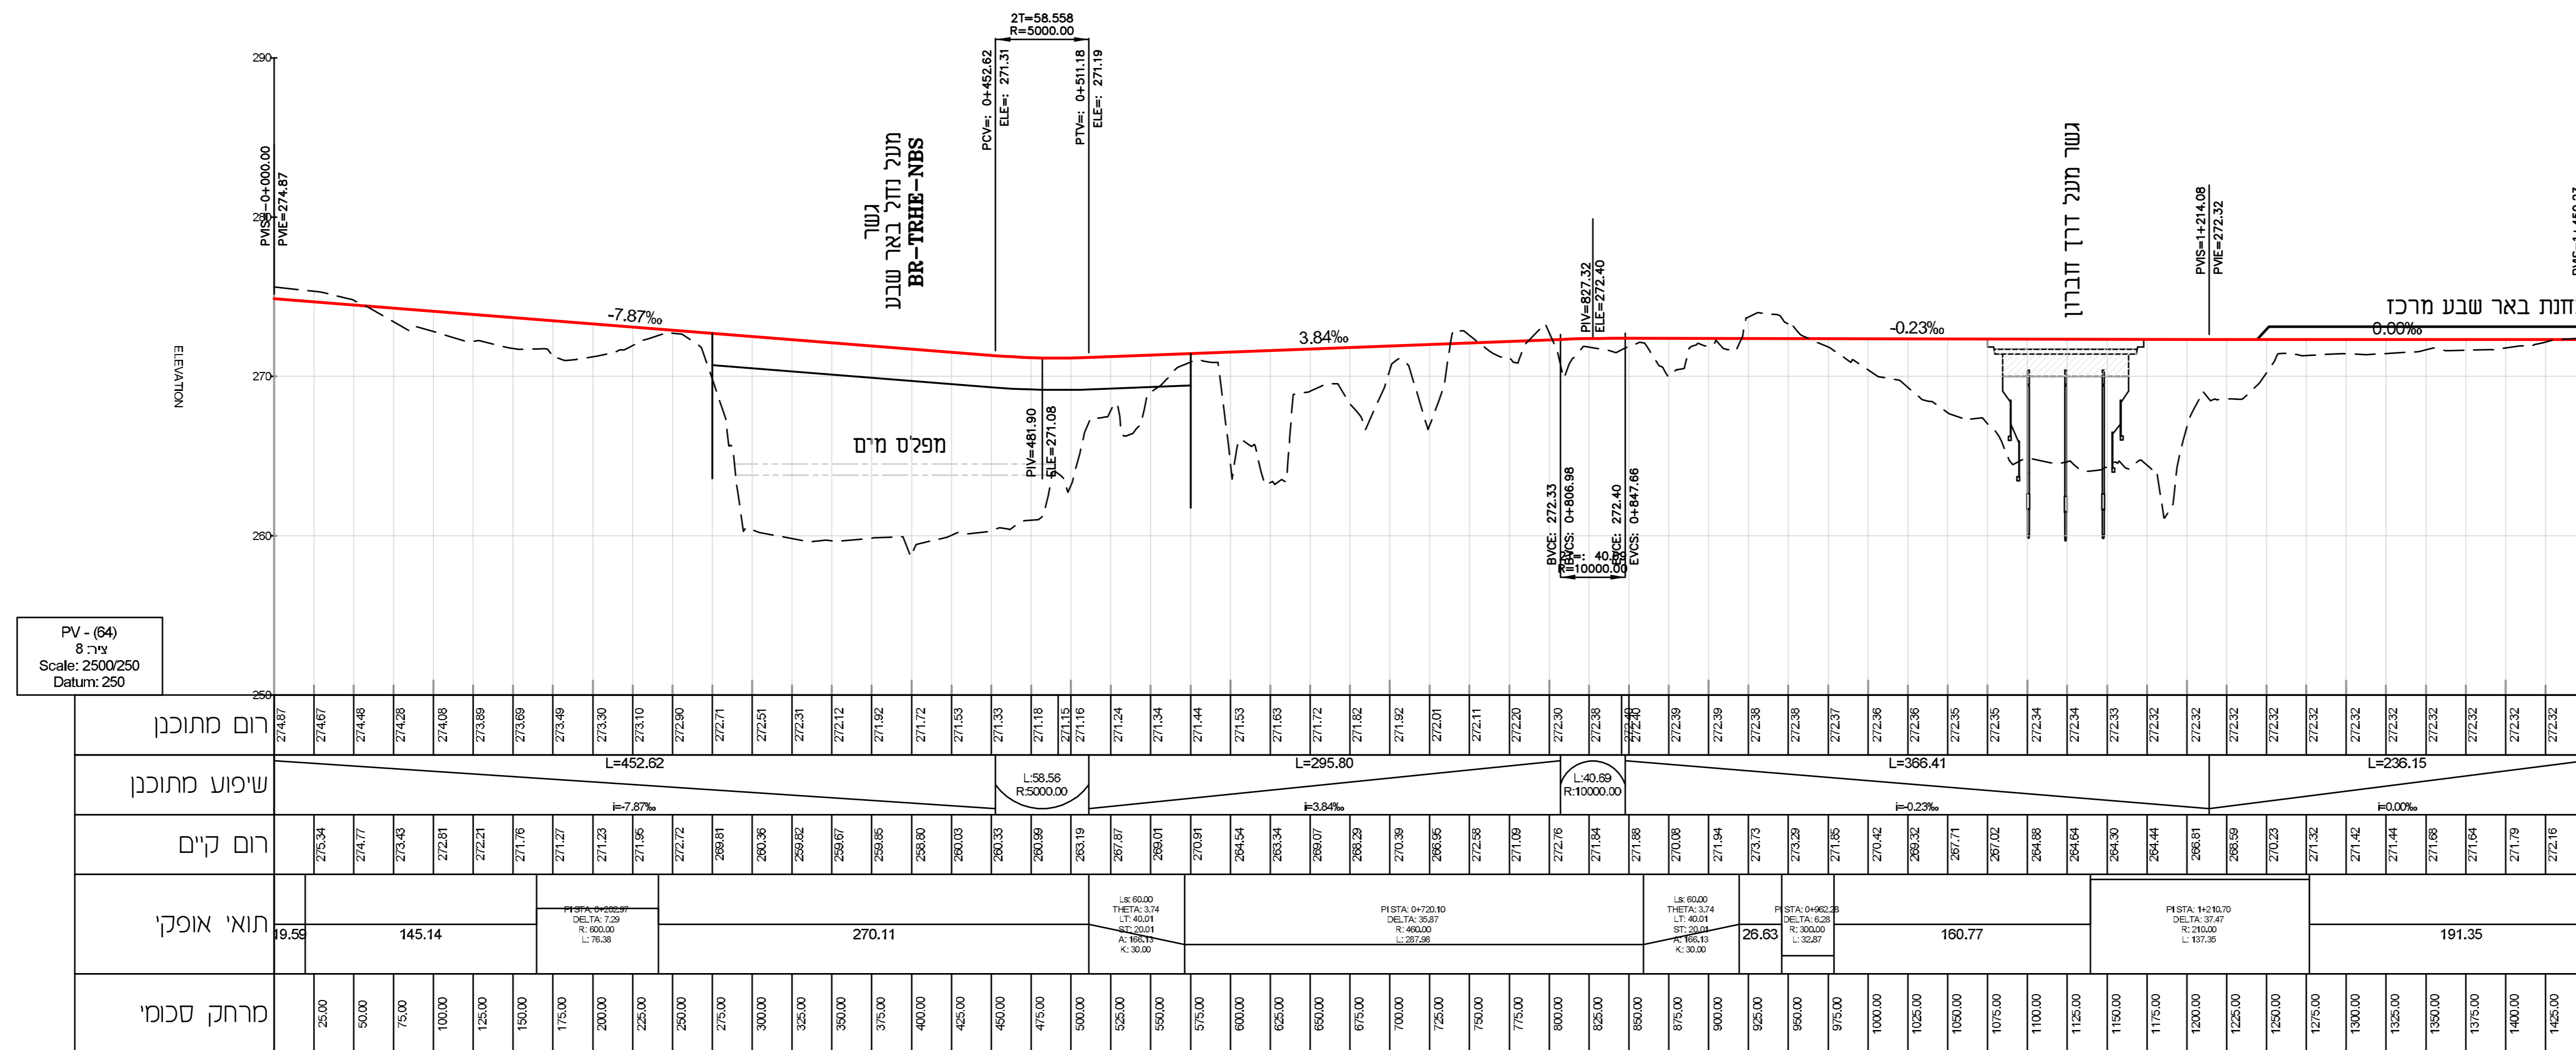

תחולה	מנחה
תיאור	חזתים לאורך
תאריך עריכת הנספח	05/07/2022
קני"מ	1:2500\1:250
תרשימים נוספים	קני"מ

שמות וזחתימות:

שם:	בוריס פרשטיינדיקר
תאריך:	מחוד הונטה בע"מ

החיבור המסילתי
לכיוון דרום

PV - (64)
8:74
Scale: 2500/250
Datum: Z50