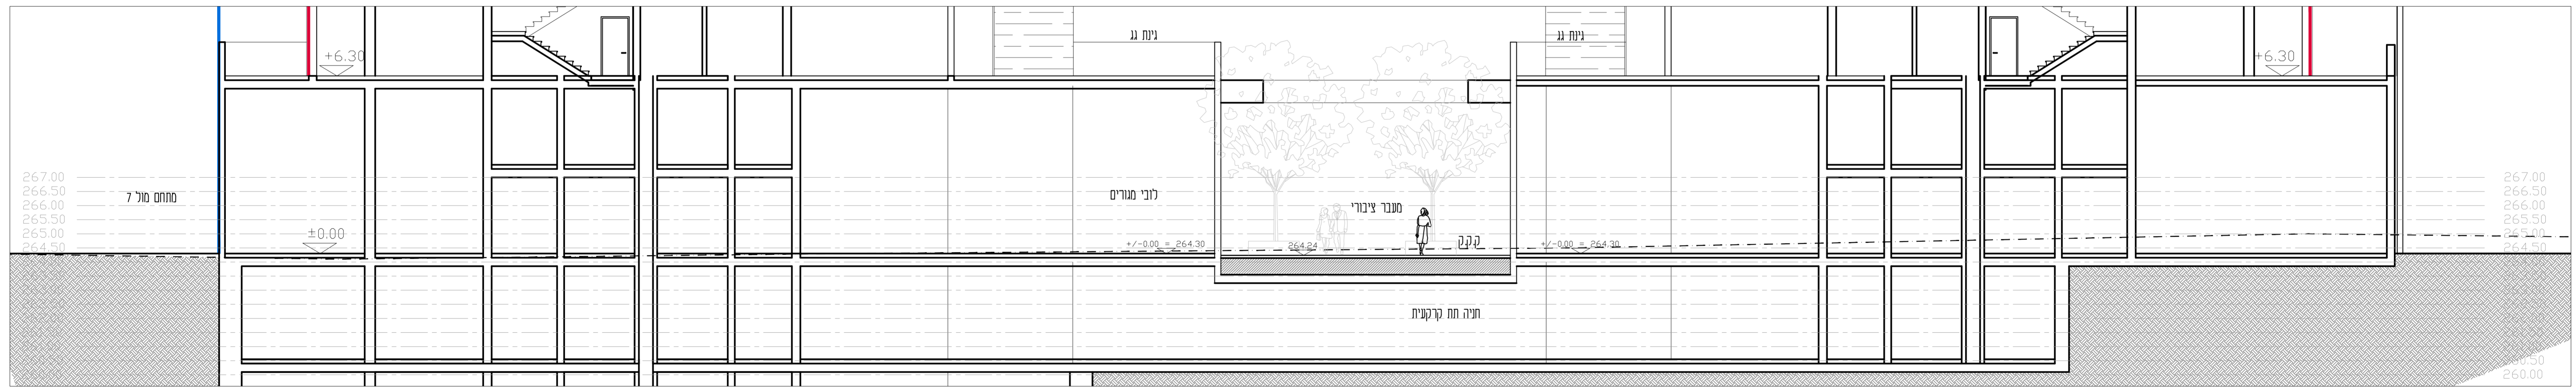

חתך 1-1 קני"מ 1:100