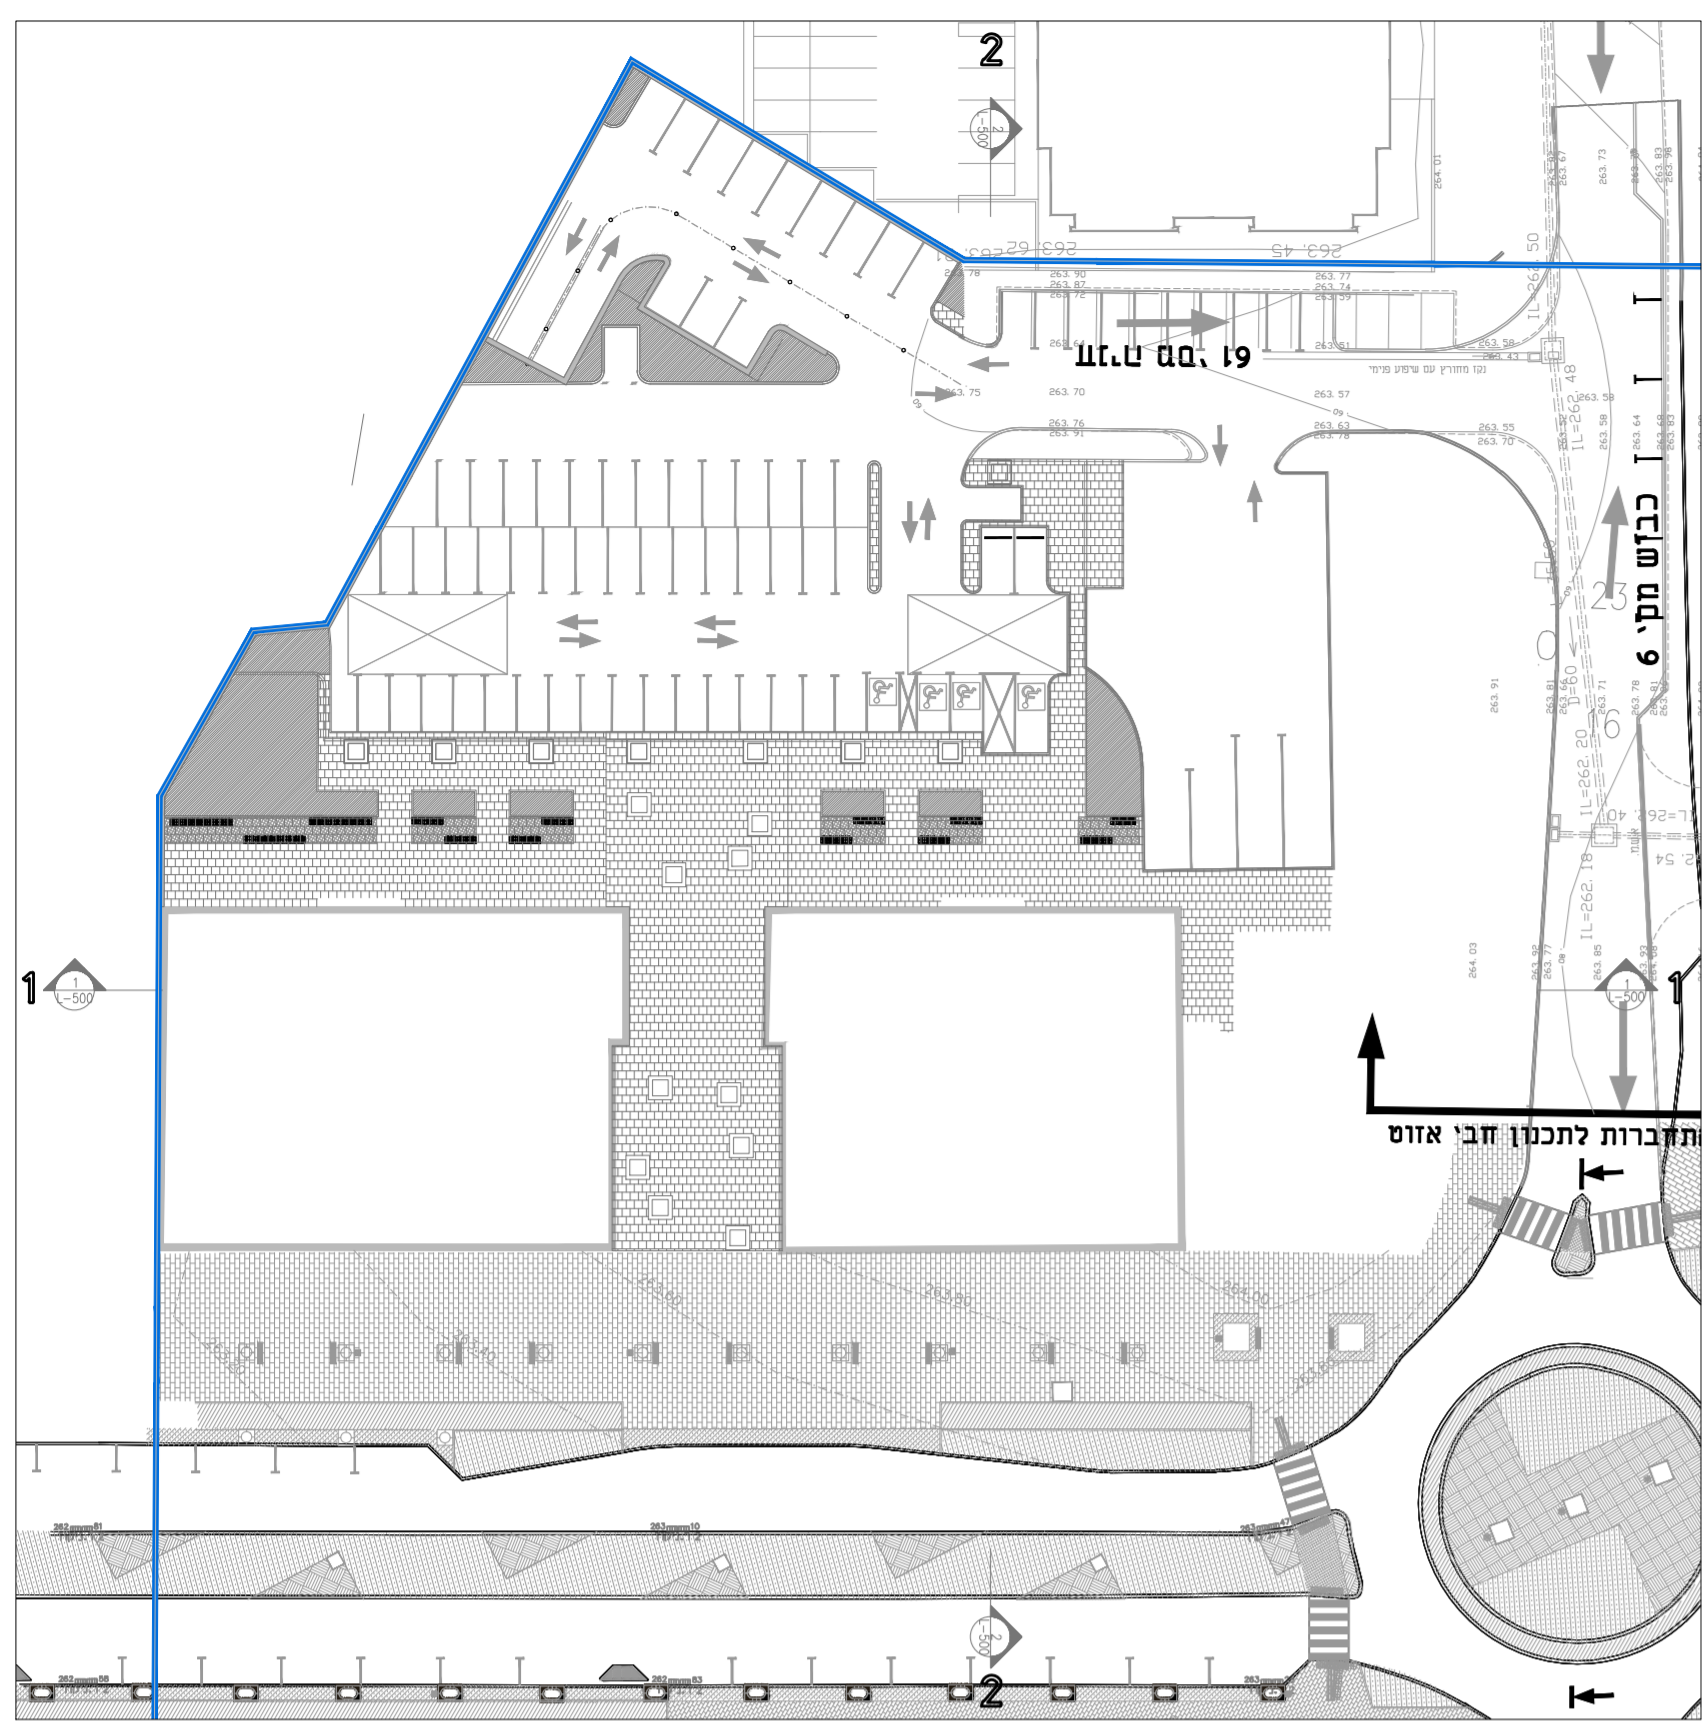

חוק התכנון והבנייה, התשכ"ה - 1965
חתיכים לנספח פיתוח

לתכנית מס' 605-0219006

**מגורים ומסחר רחבי הע"ל
באר שבע**

חתיכים לנספח פיתוח גליון 2 מתוך 2

מחוז	דרום
מרחב תכנון מקומי	באר שבע
רשות מקומית	באר שבע
ישוב	באר שבע
תאריך	02.04.17
שם התרשים	קני"מ
חתיכים	1:100

עורך נספח פיתוח
אדרי של בילינסקי
תאגיד של בילינסקי אדריכלות ונוף בע"מ
חתימה:
סל בילינסקי אדריכל
מ. רישיון 8057674

תכנית סימון החתיכים