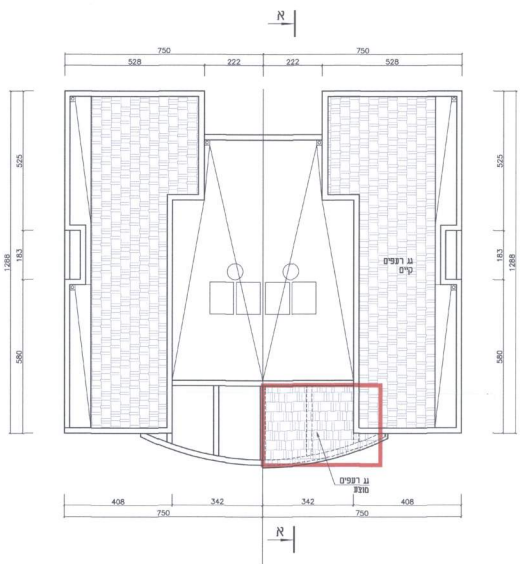

ועד קהילת בני-שבע
 605-0404681
 אוניברסיטת תל אביב
 תחילת המסלול: 22.12.2016
 סיום המסלול: 22.12.2016

תכנית מגרש קני"מ 1:250

תוקף ותאריך: 1965 - 1965	
תוכנית: 605-0404681	
מס' תכנית: 605-0404681	
מגורים ברזיזי הרב שלמה עדני 49, שכי נאות לון, באר שבע	
מנהל המחלקה: גלילי 1 מתוך 1	
מחזור	דדום
פרוב' תכנון מקומי	באר שבע
רשות מקומית	באר שבע
ישוב	באר שבע
תאריך	08.06.2017
שם התרשים	קני"מ
מכנית ומעמד	1:250
תורשם נוסף	-
תורשם נוסף	-
שמות והחתימות:	
שם	תפקיד
מאת	מאת
גורם	גורם
מאת	מאת

- מקרא:**
- גבולות תחום המסופד
 - שטח בנייה
 - מספר חדר
 - שטח בנייה
 - חומת חדר
 - גבולות חוקיים
 - גבולות חוקיים

תכנית גג קני"מ 1:100

תכנית קומה א קני"מ 1:100

תכנית קומת קרקע קני"מ 1:100

חלק א-א קני"מ 1:100

חזית קדמית קני"מ 1:100