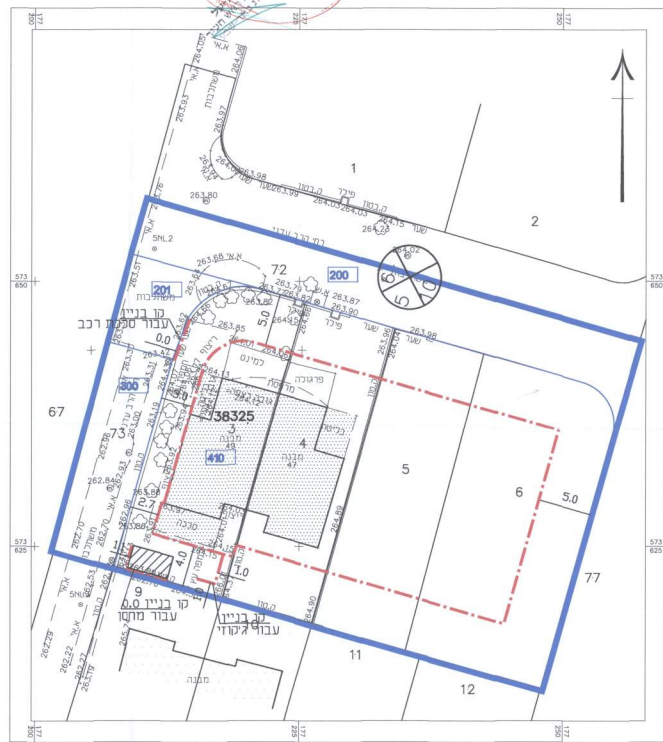

ועד קהילת בני-שבע
 605-0404681
 אוניברסיטת תל אביב
 תחילת המסלול: 22.12.2016
 סיום המסלול: 22.12.2016

תכנית מגרש קני"מ 1:250

תוקף ותאריך: 1965 - 1965	
תוכנית: 605-0404681	
מס' תכנית: 605-0404681	
מגורים ברזיזי הרב שלמה עדני 49, שכי נאות לון, באר שבע	
מנהל המחלקה: גלילי 1 מתוך 1	
מחזור	דדום
פרוב' תכנון מקומי	באר שבע
רשות מקומית	באר שבע
ישוב	באר שבע
תאריך	08.06.2017
שם התרשים	קני"מ
מכנית ומעמד	1:250
תורשם נוסף	-
תורשם נוסף	-
שמות והחתימות:	
שם	תפקיד
מאת	מאת
גורם	גורם
מאת	מאת

- מקרא:**
- גבולות תחום המסופד
 - שטח בנייה
 - מספר חדר
 - שטח בנייה
 - חומת חדר
 - גבולות חוקיים
 - גבולות חוקיים

תכנית גג קני"מ 1:100

תכנית קומה א קני"מ 1:100

תכנית קומת קרקע קני"מ 1:100

חלק א-א קני"מ 1:100

חזית קדמית קני"מ 1:100