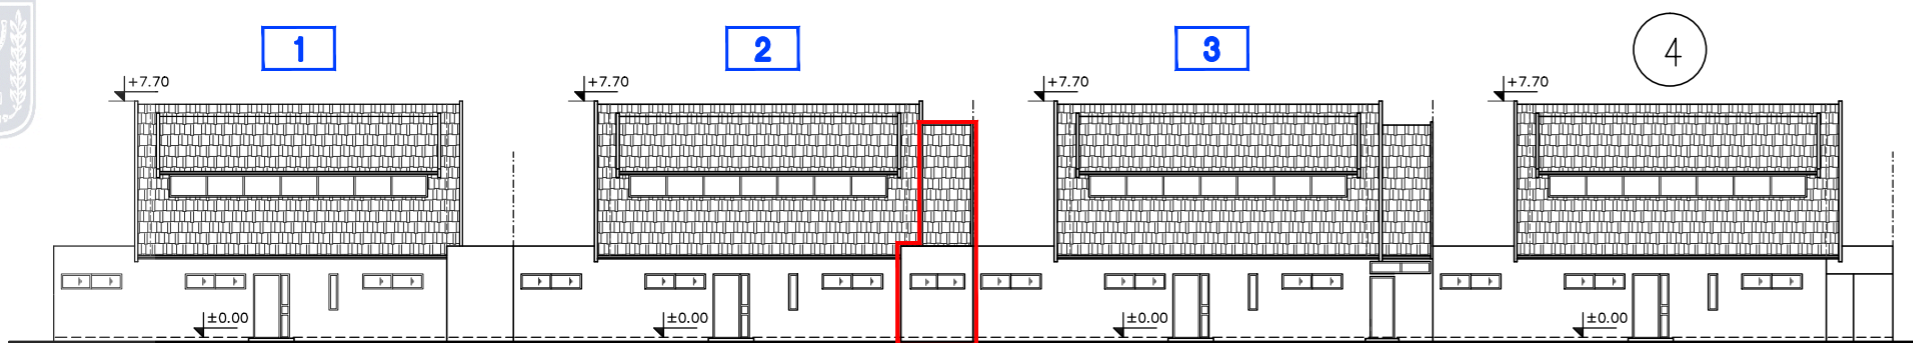

נספח בינוי	
לתכנית מס' 605-0482083	
מגורים ברזי דבורה 14,	
שיכון רסקו, באר שבע	
גליון 1 מתוך 1	
תחולה	מנחה
תיאור	תאריך עריכת הנספח
קנ"מ	29.05.2017
1:250	
תרשימים נוספים	
קנ"מ	שם תרשים
	שם תרשים
	שם תרשים
שמות וזתימות:	
עורך הנספח	שם: נסליה ליפובצקי
	תאריך: ליפובצקי נסליה אדריכלים

1:250 תרשים המגרש

1:250 רצף חזיתות רזי דבורה

מקרא:

- ▬ גבול המגרש
- - - קו בניין
- ▬ תוספת בחזית
- בניה קיימת
- בניה חדשה
- 100 מס' תא שטח
- ▲ גבול גוש
- 38006 מס' גוש
- 10 מס' וגבול חלקה