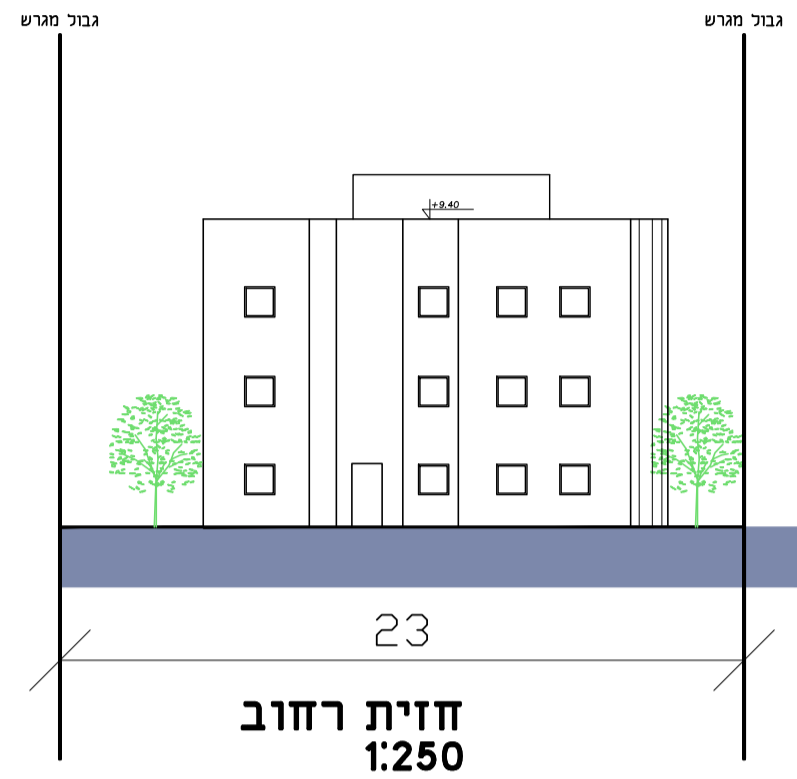

תכנית בינוי
1:250

חזית רחוב
1:250

חזית טיפוסית
A-A
1:250

חוק התכנון והבנייה, התשכ"ה - 1965
תכנית מפורטת

מס' 618-0429498

שם התכנית
מגרש מס' 73 שכונה 24, רהט

נספח בינוי מנחה גליון 1 מתוך 1

שם הנספח	קני"מ
תכנית בינוי	1250
חזית	1250
חזתך	1250

תאריך 16-01-2017

מקרא :

- גבול תכנית
- ריצוף
- אספלט
- גינות
- מס' מגרש
- מס' חלקה
- מס' גוש
- גבול חלקה
- גבול מגרש
- קו בניין
- מבנה קיים

שמות וחתימות:

 מס' רשיון 178840 אדרי אהמד אבו עאבד	חתימו	שם: אדרי אהמד אבו עאבד	עורך התוכנית
		תאריך: דאר אדריכלים	