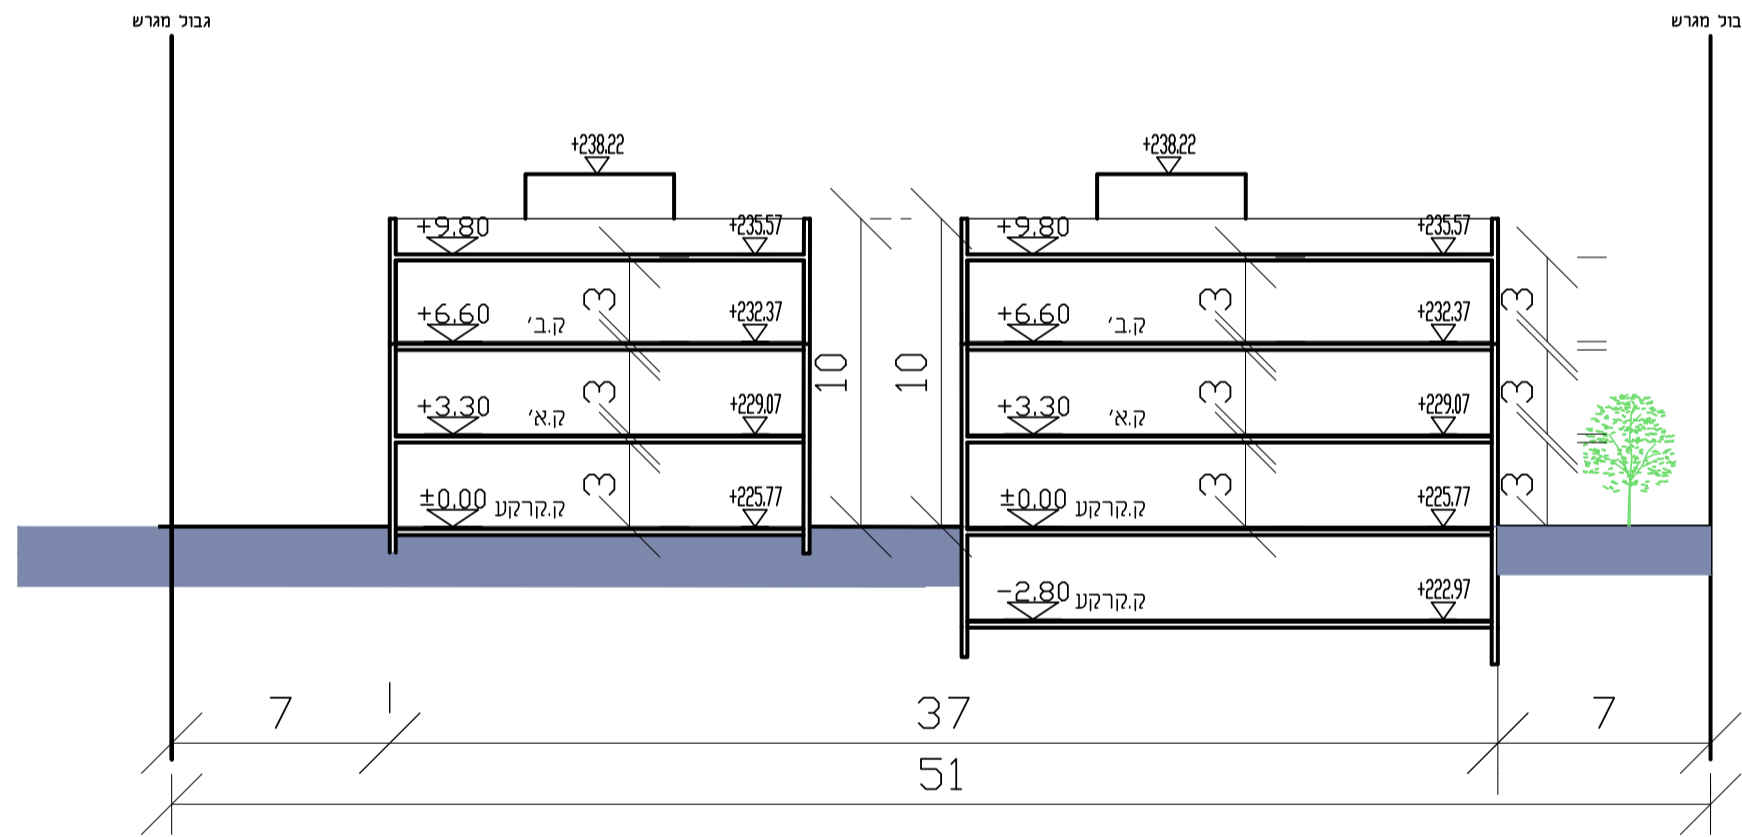

תכנית בינוי
1:250

חזית רחוב
1:250

חזית טיפוסית
A-A
1:250

חוק התכנון והבנייה, התשכ"ה - 1965
תכנית מפורטת

מס' 618-0429498

שם התכנית
מגרש מס' 73 שכונה 24, רהט

נספח בינוי מנחה גליון 1 מתוך 1

שם הנספח	קני"מ
תכנית בינוי	1250
חזית	1250
חזתך	1250

תאריך 16-01-2017

מקרא :

- גבול תכנית
- ריצוף
- אספלט
- גינות
- מס' מגרש
- מס' חלקה
- מס' גוש
- גבול חלקה
- גבול מגרש
- קו בניין
- מבנה קיים

שמות וחתימות:

 מס' רשיון 178840 אדרי אהמד אבו עאבד	חתימו	שם: אדרי אהמד אבו עאבד	עורך התוכנית
		תאריך: דאר אדריכלים	