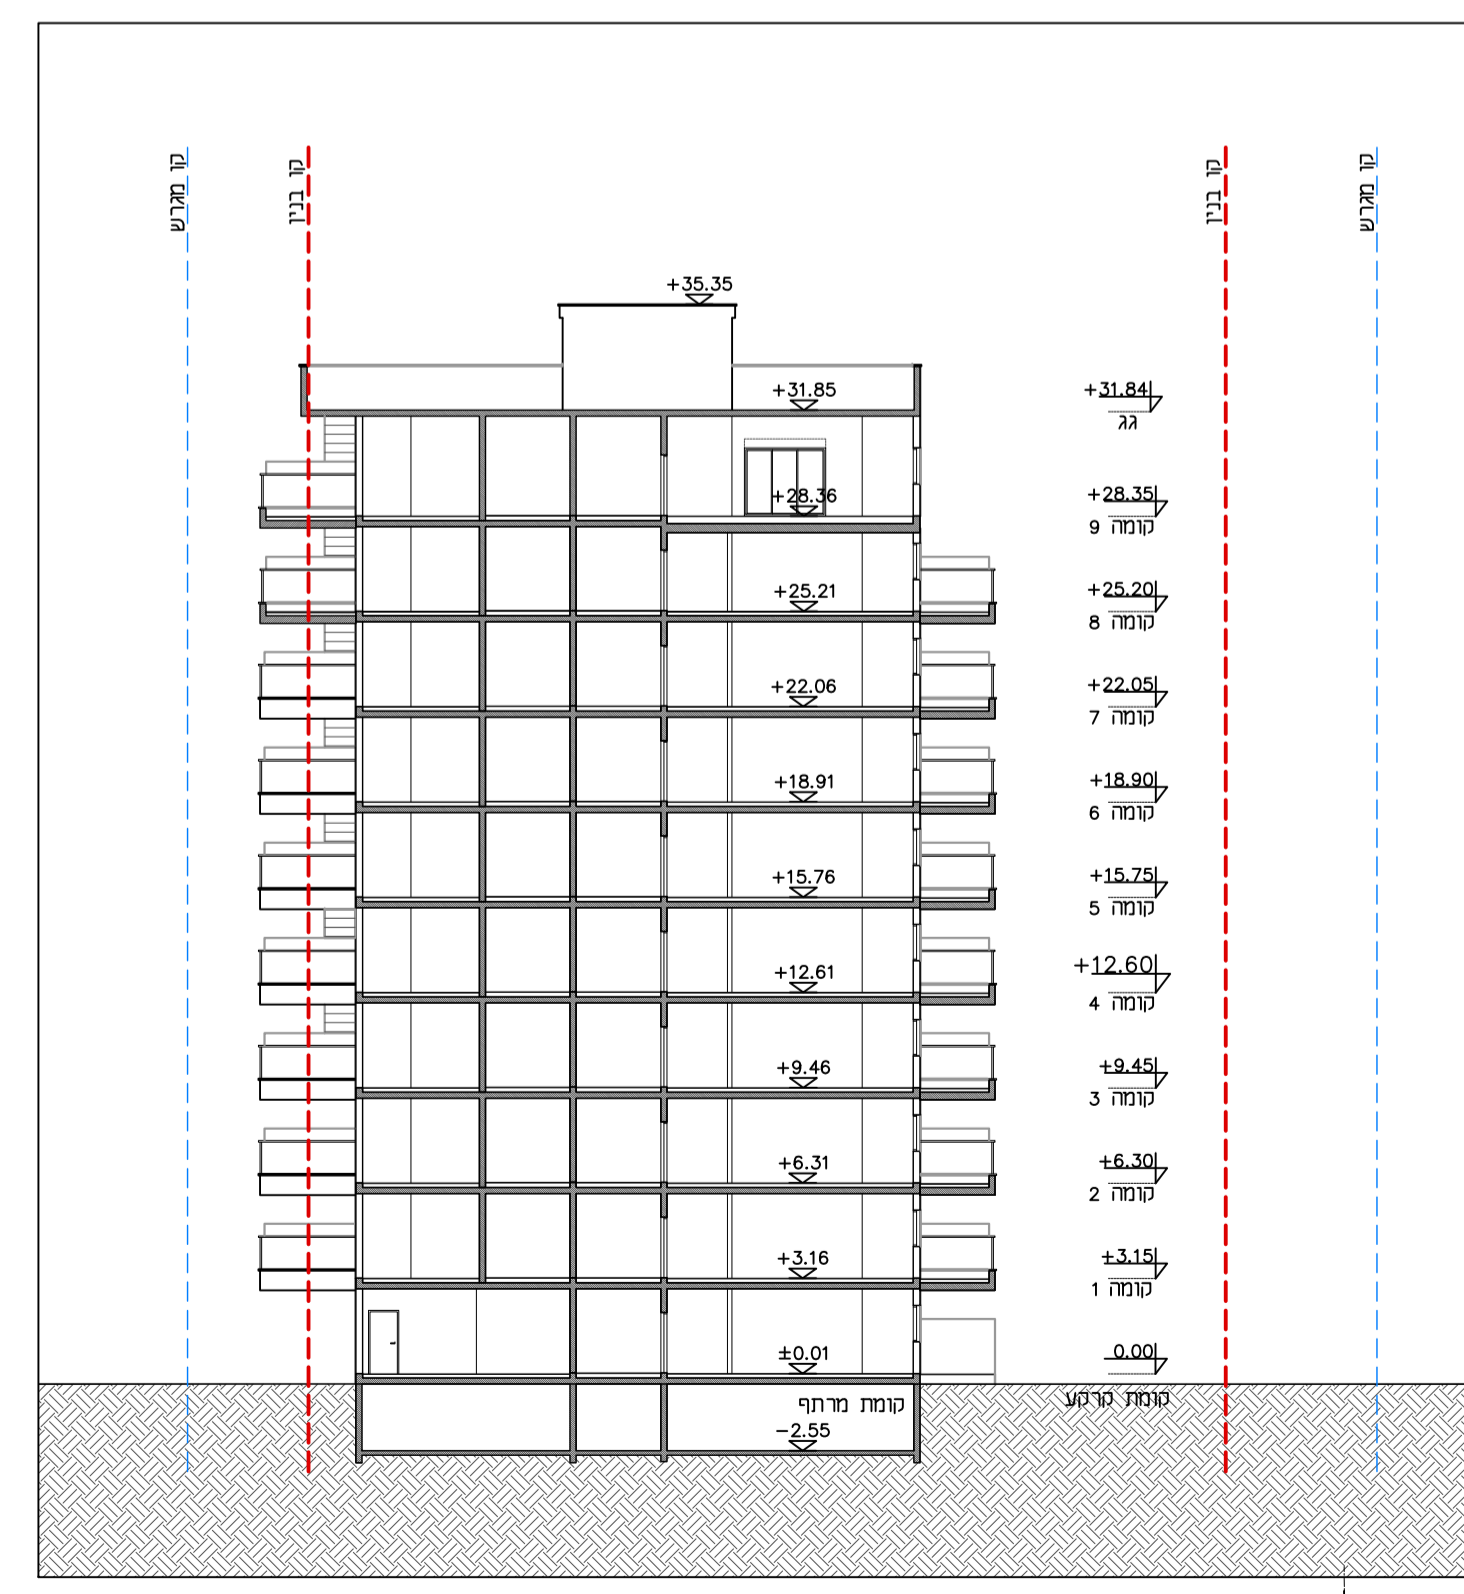

Scale 1:500

קומת קרקע
1:500 קני"מ

מגרש 715 - חזית רחוב

מגרש 715 - חזית רחוב

- מקרא**
- גבול תוכנית
 - גבול תא שטח ומספרו
 - קו בנין ומידתו
 - קו בנין למרפסות בלבד

חיתך 2-2
קני"מ 1:250

נספח בינוי

נספח לתכנית מס' 609-0571646

הוספת זכויות בניה במגרש
מס' 715, נווה שרון

גליון 1 מתוך 1

תחולה	מנחה
תיאור	
תאריך עריכת הנספח	26/03/2018
קני"מ	1:500
תרשימים נוספים	קני"מ
שם תרשים	
שם תרשים	
שם תרשים	

שמות וזחתימות:

עורך הנספח	שם: ישראל מסילטי	זחתימה:
	תאריך: מסילטי אדריכלים בע"מ	