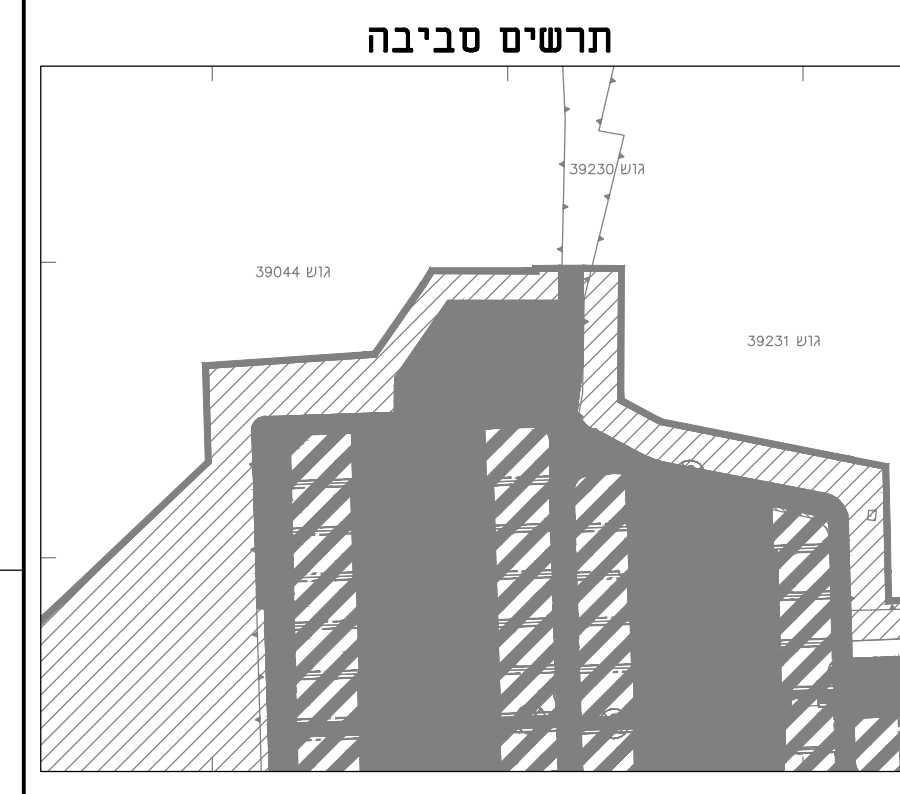

נספח תנועה	
מס' 657-0483776	
מבני משק ותחנת תדלוק	
עין יהב	
נספח לתכנית	גליון 1 מתוך 1
תחולה	מחייב
תאריך תאריך עריכת הנספח	08.03.2017
רשימת התרשימים	קנימ
שם תרשים	1250
שמות והתימות:	
עורך הנספח	מס' נבי שויער
חתימה:	התנדב חוק תחום תנועה ותחבורה בע"מ