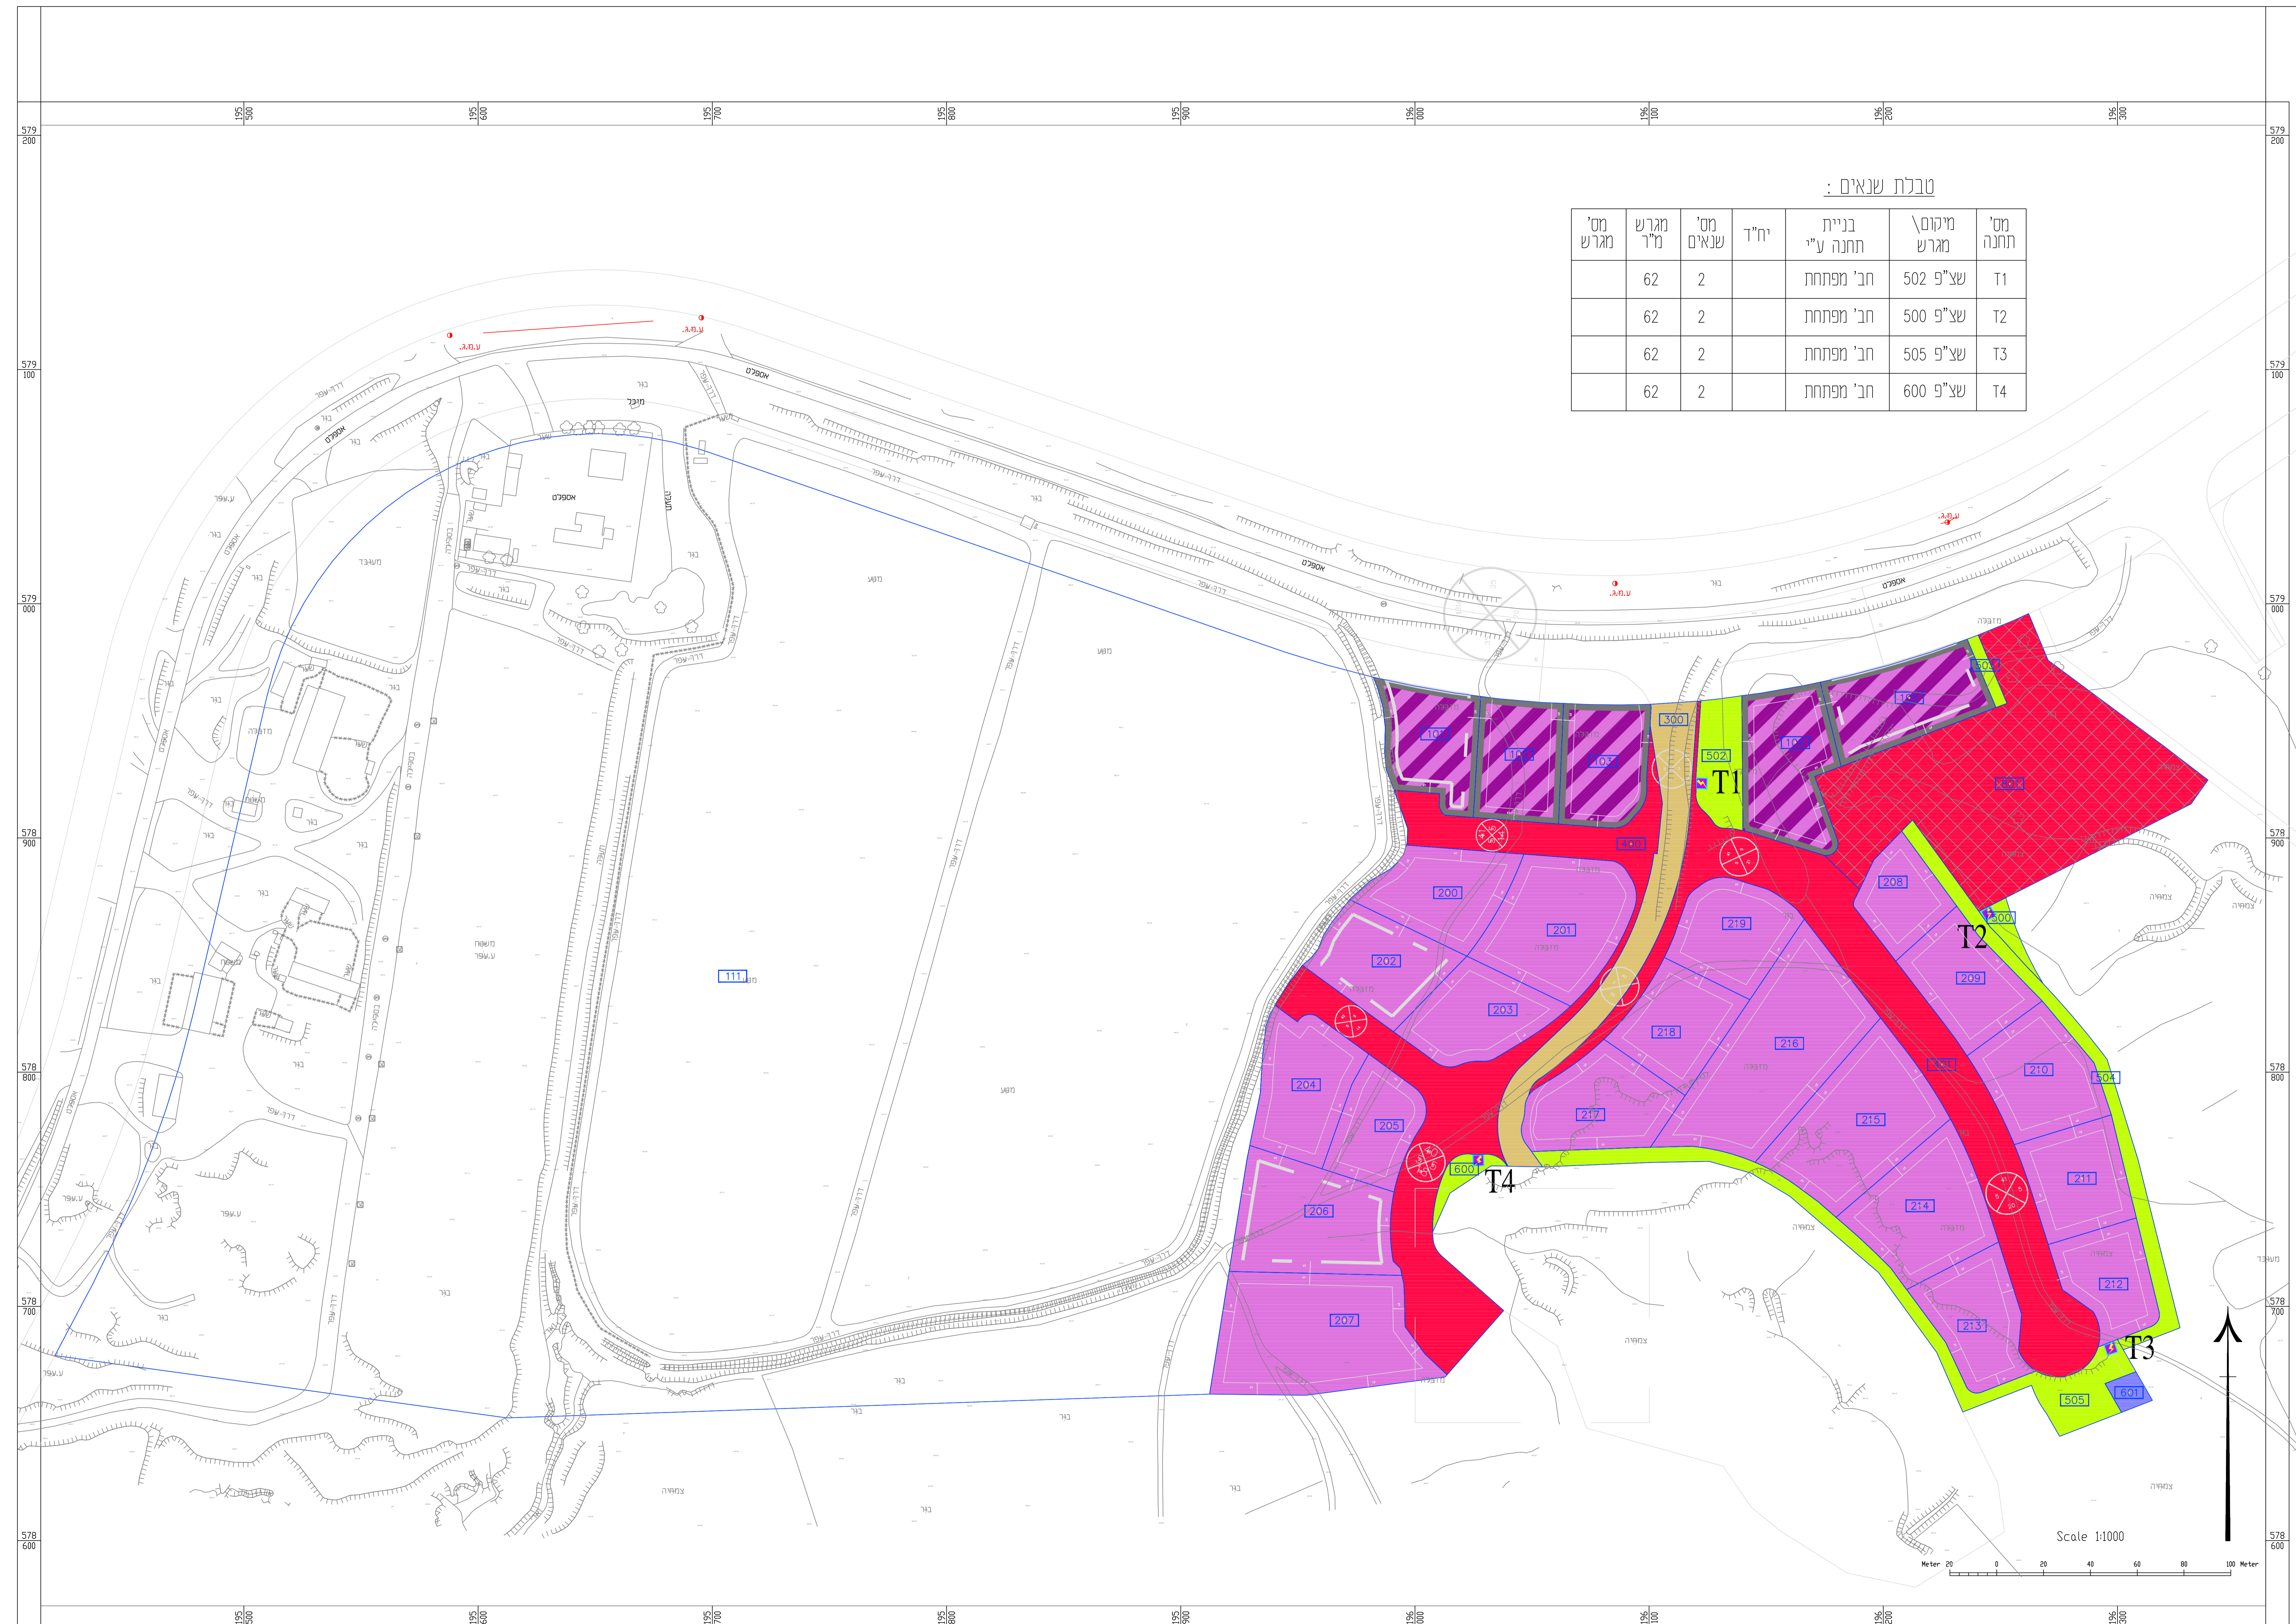

נספח דשמל ותקשורת

תכנית מס' 652-0544320

אזור תעשייה מזרחי, חזרה

1	1
תחזוקה	מנחה
תיאור התאריך הנספח	דשמל ותקשורת
רשימת התרשימים	10.05.2022
שם תרשימים	1:1000
שם תרשימים	-
שם תרשימים	-
שם תרשימים	-
שם תרשימים	-
שמות ותתימות	
עורך הנספח	שם: מוסי פוגל תאגיד: אפא.מ.הנדסה בע"מ
חתימה	תס: 1117-100

טבלת שנאים :

מס' תחנה	מס' מיקום\מגרש	תחנה ע"י	בניית	יחיד	שנאים	מס' מגרש
T1	שצ"פ 502	חב' מפתחת	חב' מפתחת		2	62
T2	שצ"פ 500	חב' מפתחת	חב' מפתחת		2	62
T3	שצ"פ 505	חב' מפתחת	חב' מפתחת		2	62
T4	שצ"פ 600	חב' מפתחת	חב' מפתחת		2	62

מקרא

- גבול תכנית אמיתי
- גבול תכנית או בנין
- רחצה
- 41 מס' תא שטח
- מגורים ב'
- מבנים ומוסדות ציבור
- מגורים, מסחר, תעסוקה
- מסחר ומשרדים
- תחנת תדלוק
- שטח ציבורי פתוח
- ספורט ונופש
- פארק / גן ציבורי
- שטחים פתוחים
- שביל
- דרך מאושרת
- דרך מוצעת
- תחום שירות תחנת העגנאה
- תחנת סרפו פנימית חיה

Scale 1:1000
Meter 0 20 40 60 80 100