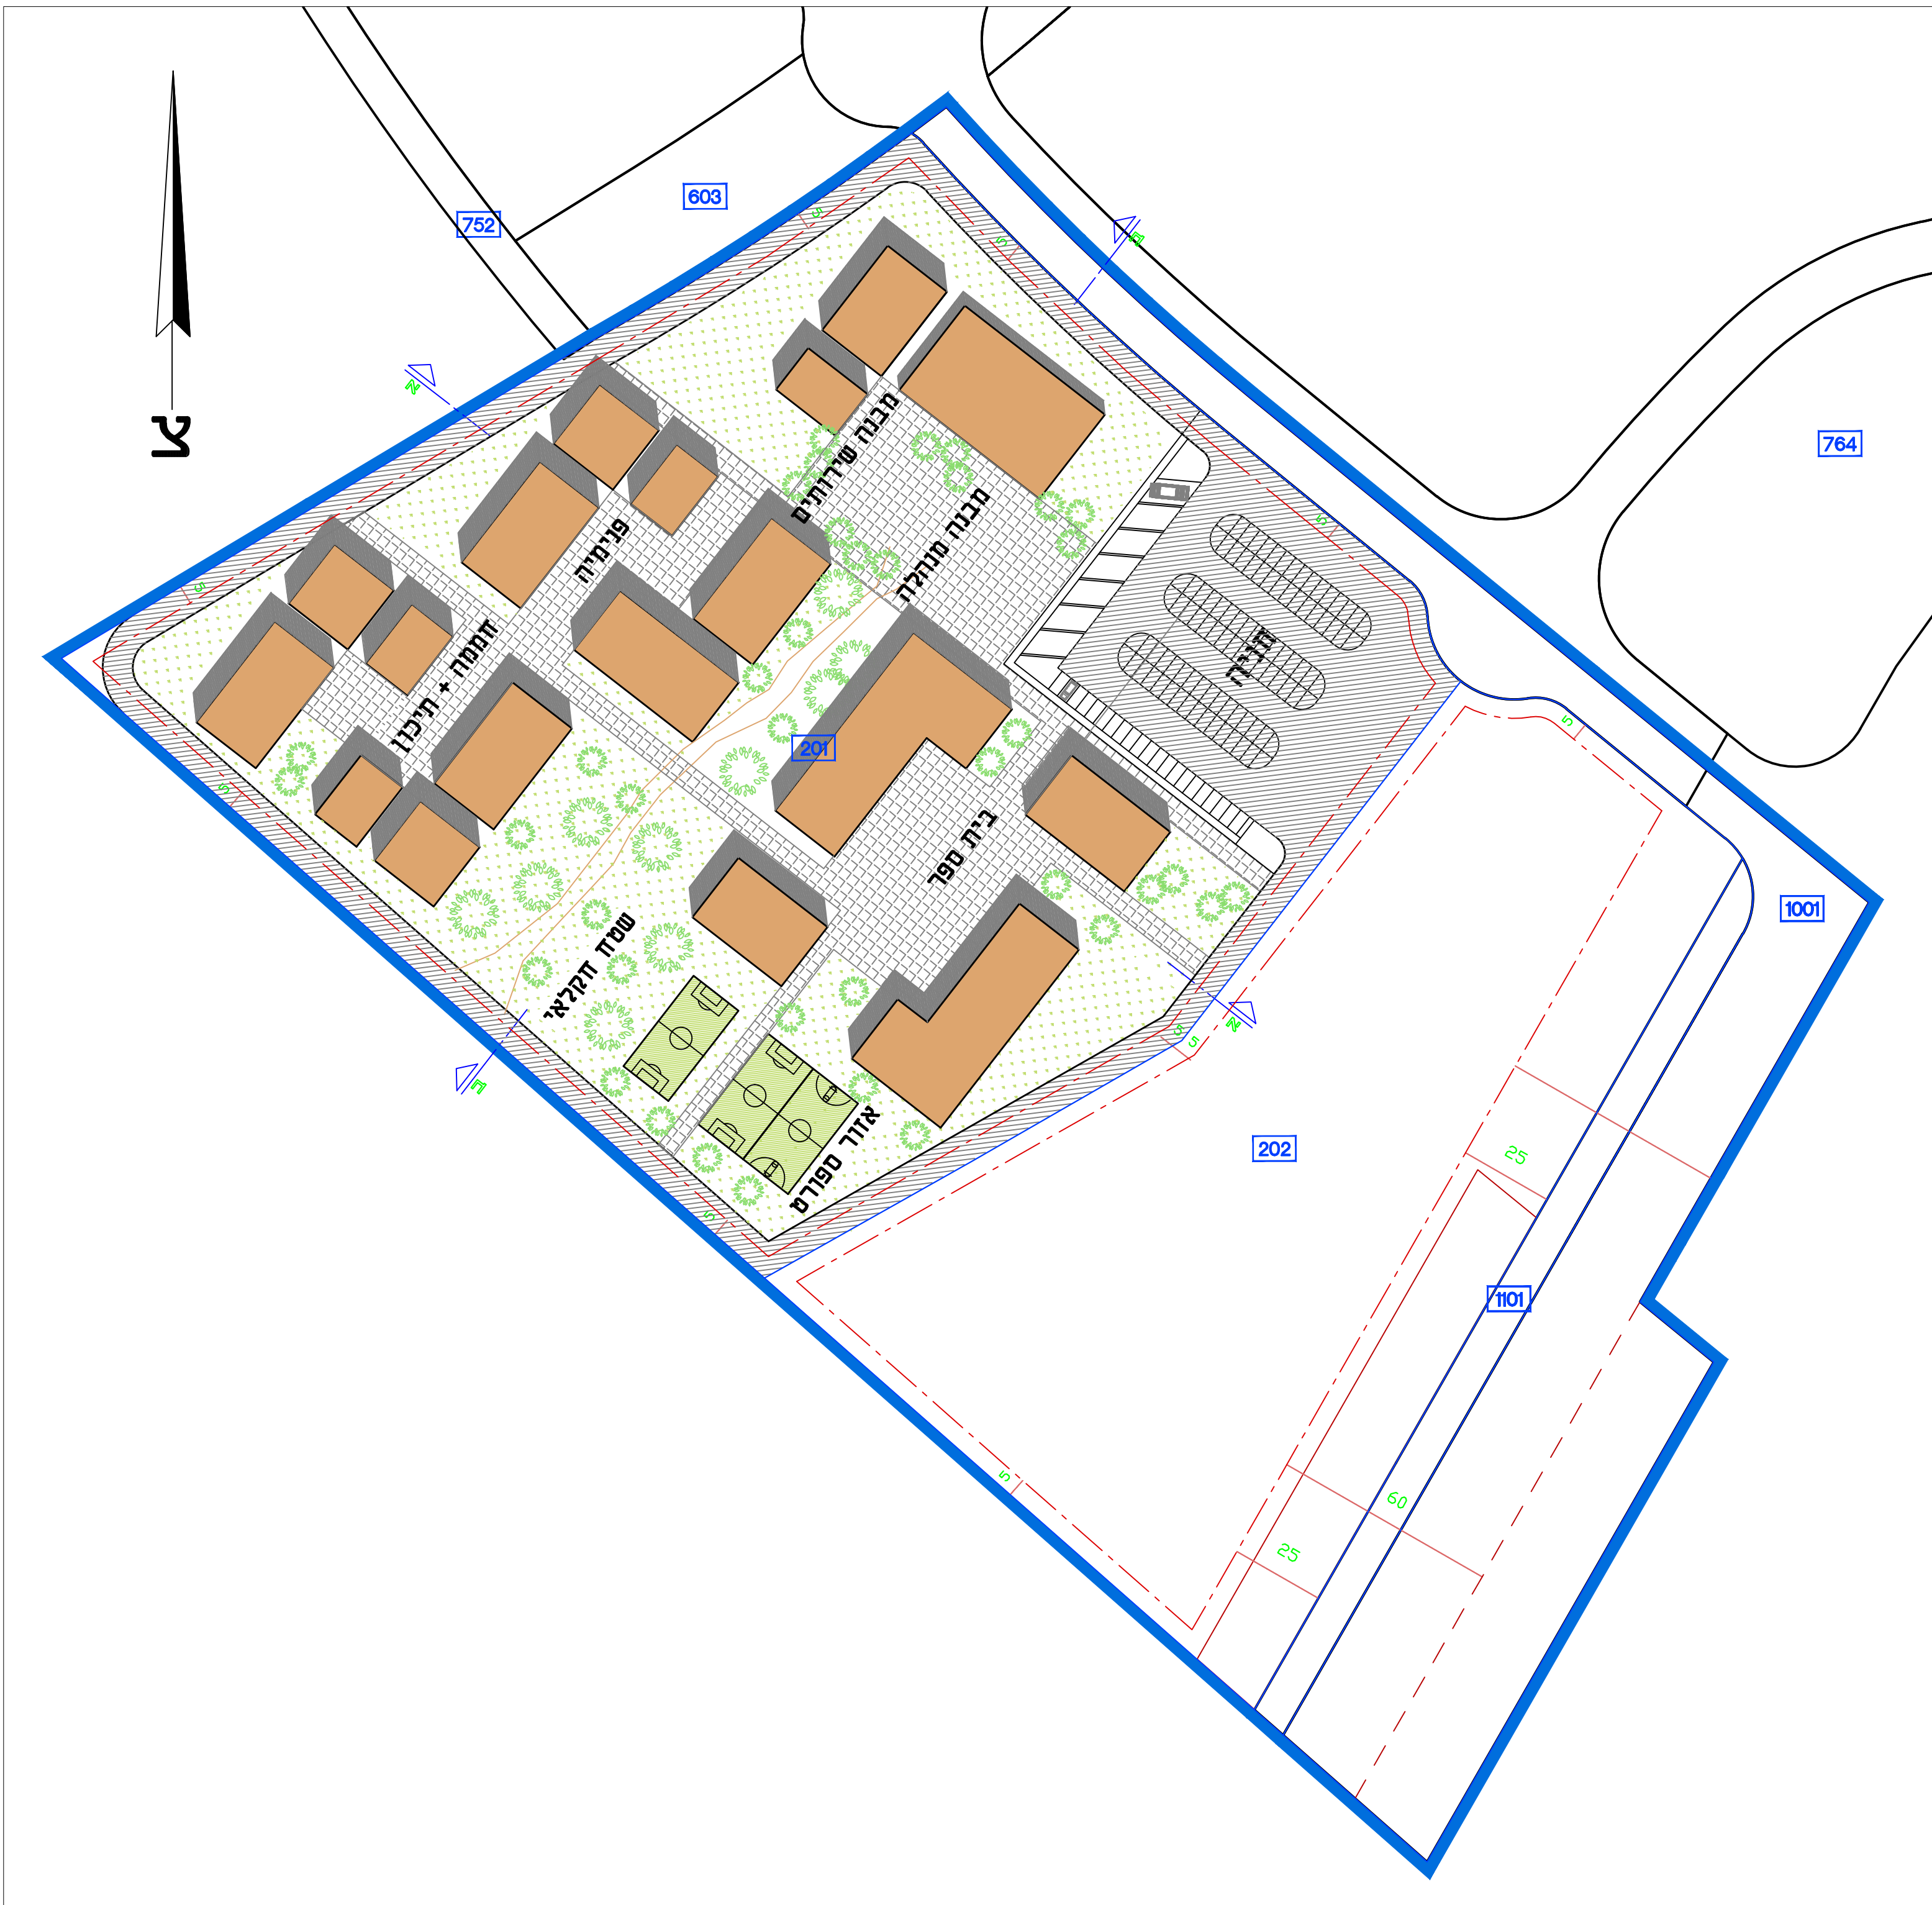

# תכנית בינוי קניימ 1:1250

**מקרא**

- גבול תכנית
- קו בנין
- תא שטח

<b>נספח בינוי</b>	
מס' 625-0560995	
כוכבי המדבר מרכז איזרי בני שמעון	
נספח לתכנית	גליון 1 מתוך 1
תחולה	מנחה
תיאור	
תאריך עריכת הנספח	22.07.18
רשימת התרשימים	קנ"מ
תכנית בינוי	11250
שם תרשים	-
שם תרשים	-
שם תרשים	-
שמות וזחתימות:	
שם:	אריקה לאוב מס' רשיון 25275
תאגיד:	אריקה לאוב אדרי בעי"מ
עורך הנספח	חתימה: