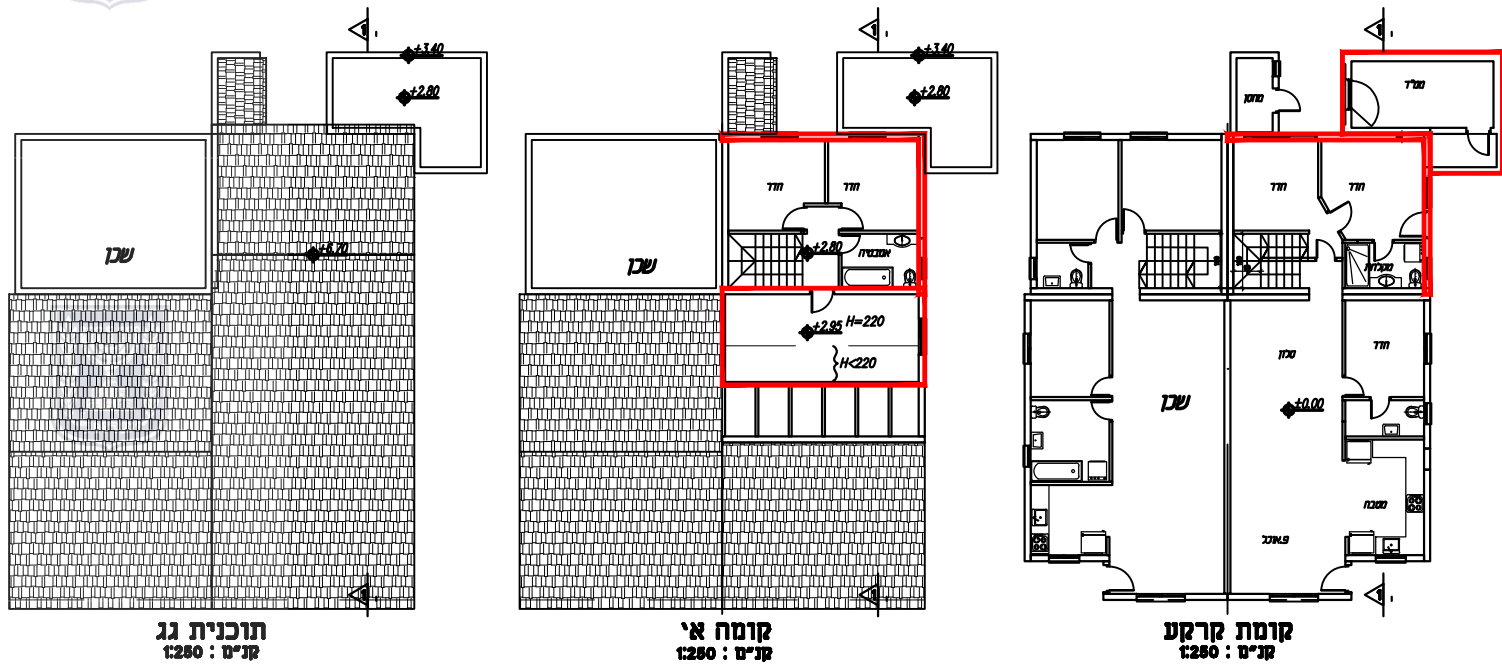

תרשים מצב מאושר קנ"מ 1:250

זוהו התכנון והבנייה, התשכ"ה - 1965
תכנית מפורטת

מס' 605-0657676

מגורים ברח' שמואל סמבורסקי 20
שכונה רמות, באר שבע

נספח בינוי מנחה המחייב לגבי מיקום התוספות
גליון 1 מתוך 1

מחוז	דרום
מרחב תכנון מקומי	באר-שבע
רשות מקומית	באר-שבע
ישוב	באר-שבע
תאריך	23.10.2018