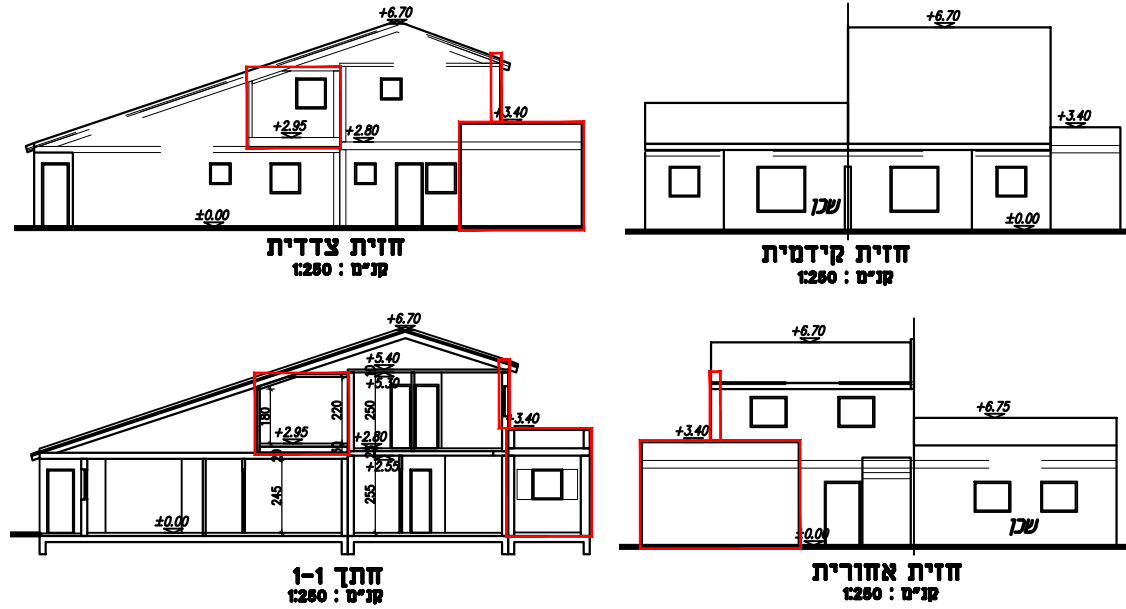

תרשים מצב מאושר קנ"מ 1:250

זוהו התכנון והבנייה, התשכ"ה - 1965
תכנית מפורטת

מס' 605-0657676

מגורים ברח' שמואל סמבורסקי 20
שכונה רמות, באר שבע

נספח בינוי מנחה המחייב לגבי מיקום התוספות
גליון 1 מתוך 1

מחוז	דרום
מרחב תכנון מקומי	באר-שבע
רשות מקומית	באר-שבע
ישוב	באר-שבע
תאריך	23.10.2018