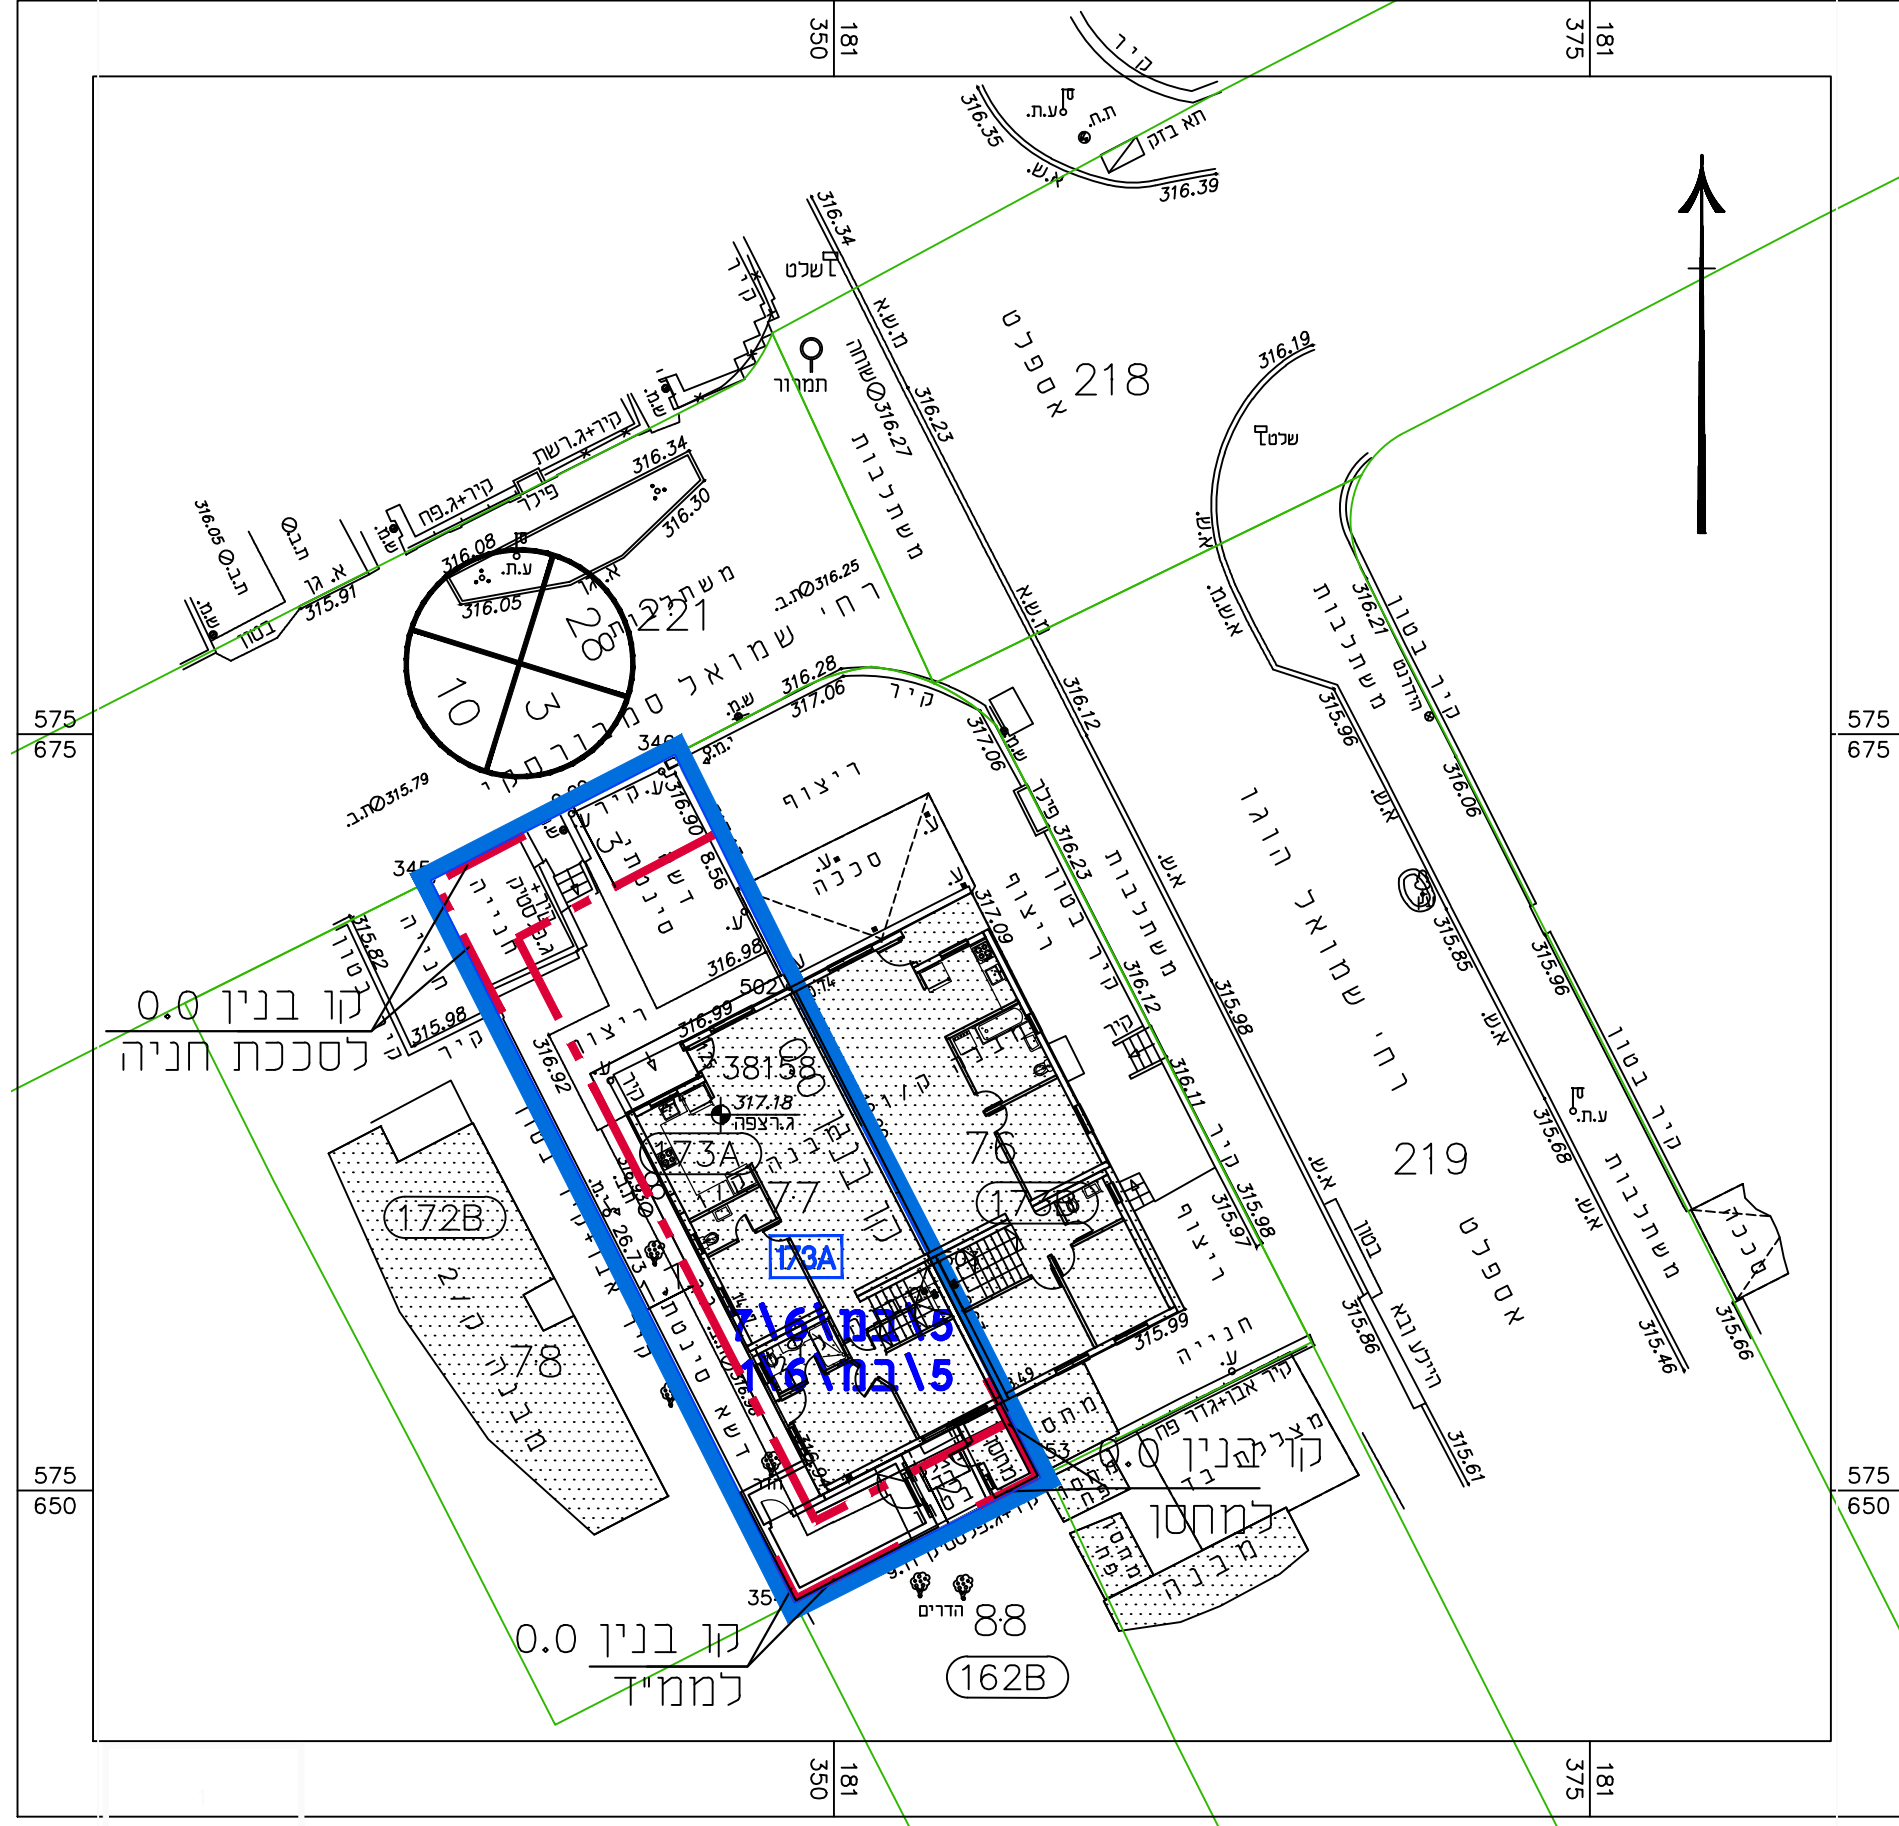

תרשים מצב מאושר קנ"מ 1:250

זוהו התכנון והבנייה, התשכ"ה - 1965
תכנית מפורטת

מס' 605-0657676

מגורים ברח' שמואל סמבורסקי 20
שכונה רמות, באר שבע

נספח בינוי מנחה המחייב לגבי מיקום התוספות
גליון 1 מתוך 1

מחוז	דרום
מרחב תכנון מקומי	באר-שבע
רשות מקומית	באר-שבע
ישוב	באר-שבע
תאריך	23.10.2018

שם התרשים	קנ"מ
נספח בינוי	1:250
תרשים נוסף	-
תרשים נוסף	-

שמות וחותימות:	
עורך הנספח	שם: רינה ויגדר תאגיד: רינה ויגדר הנד"א אדריכלית
גורם מאשר	שם: תאגיד:
	חתימה: חתימה: