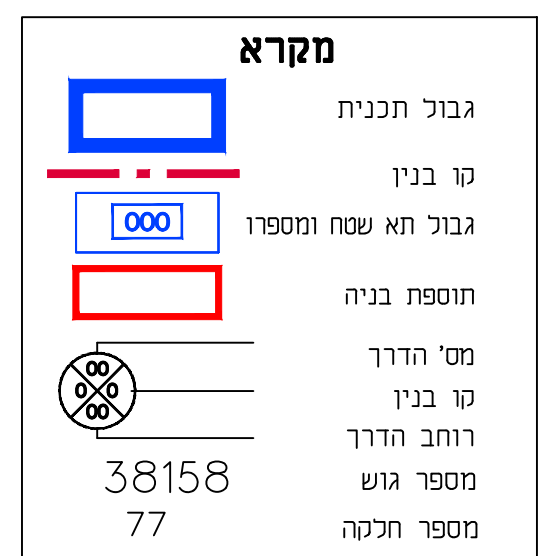

תרשים מצב מאושר קנ"מ 1:250

זוהו התכנון והבנייה, התשכ"ה - 1965
תכנית מפורטת

מס' 605-0657676

מגורים ברח' שמואל סמבורסקי 20
שכונה רמות, באר שבע

נספח בינוי מנחה המחייב לגבי מיקום התוספות
גליון 1 מתוך 1

מחוז	דרום
מרחב תכנון מקומי	באר-שבע
רשות מקומית	באר-שבע
ישוב	באר-שבע
תאריך	23.10.2018