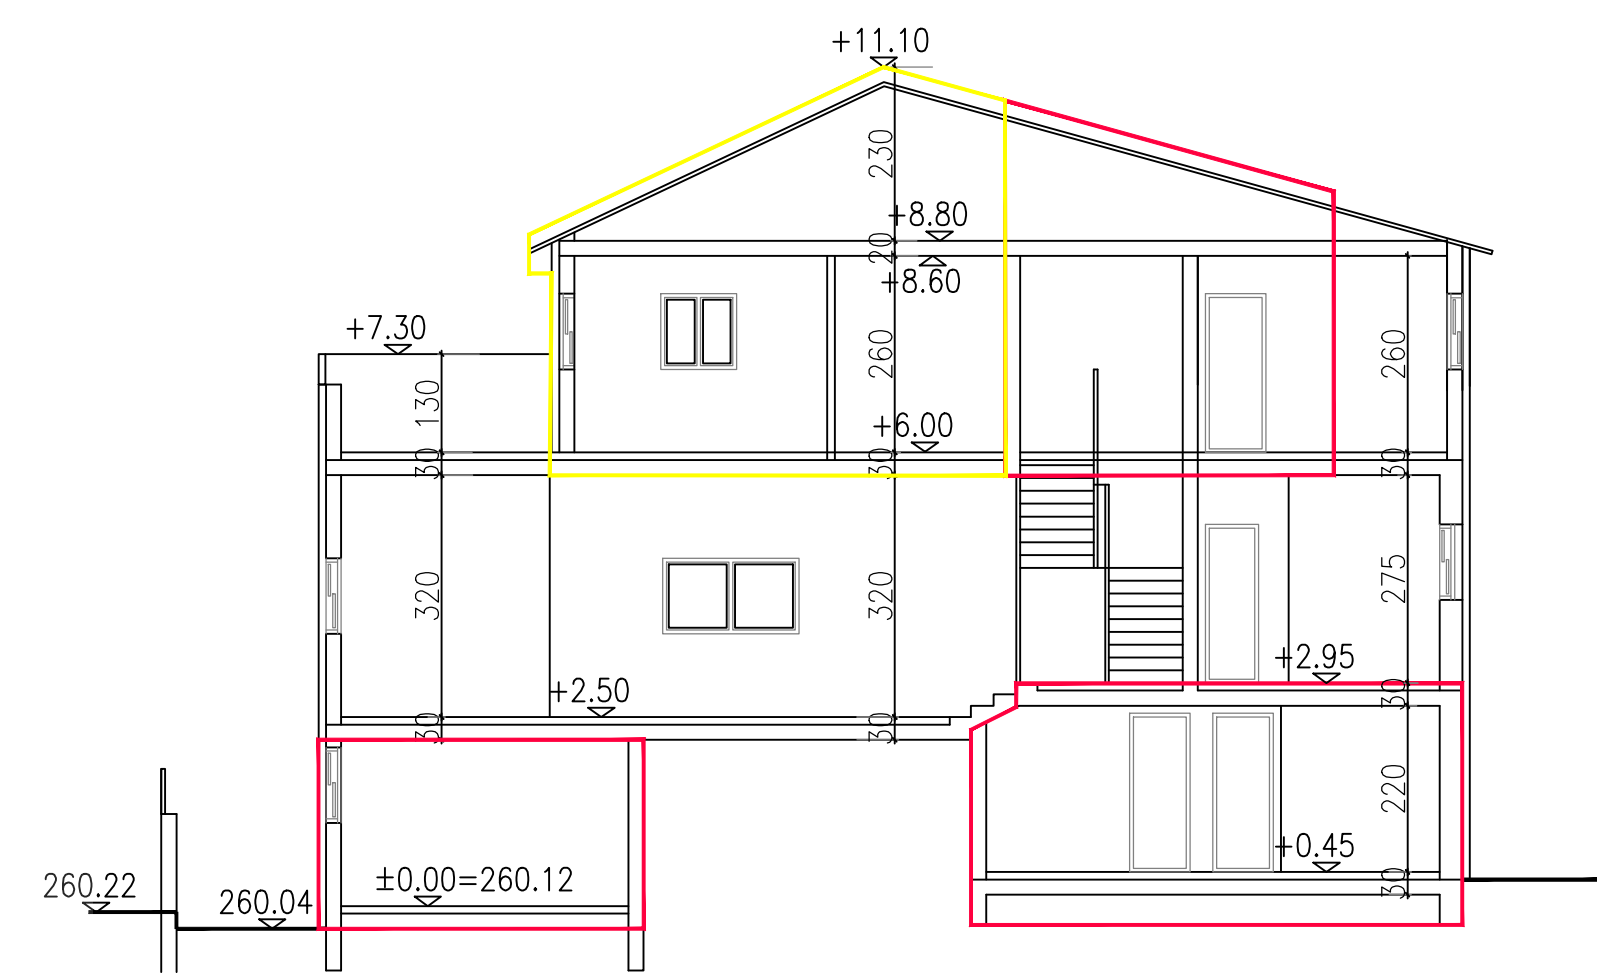

חזית דרומית
קני"מ 1:250

חזית מערבית
קני"מ 1:250

חזית א-א
קני"מ 1:250

חזית מזרחית
קני"מ 1:250

תכנית קומה א'
קני"מ 1:250

תכנית סגירת קומת העמודים
קני"מ 1:250

תכנית קומת קרקע
קני"מ 1:250

- מקרא:
- בניה קיימת
 - בניה חדשה
 - מניית קומת העמודים
 - קומה א' חדשה
 - קומה א' קומה א'
 - מקום הנוספת
 - או שניי בחזית
 - להריסה

חוק התכנון והבנייה, התשס"ה - 1965 תכנית מפורטת	
מס' 605-0378273	
מגורים במגרש 232ב רח' ראובן 9 שיכון דרום, באר שבע	
נספח בינוי מנחה ומחייב גליון 1 מתוך 1 לגבי מיקום הנוספות	
מחוז	דרום
מרחב תכנון מקומי	באר שבע
רשות מקומית	באר שבע
ישוב	באר שבע
תאריך	15.08.18
שם הנספח	קני"מ
מצב מאושר	1:250
תרשים סביבה	-
תרשים נוסף	-
תרשים נוסף	-
תמונה נוספת	-
שמות והתימות:	
שם: סטיאנה אשקוב	חתימה:
תאריך:	
עורך התוכנית	