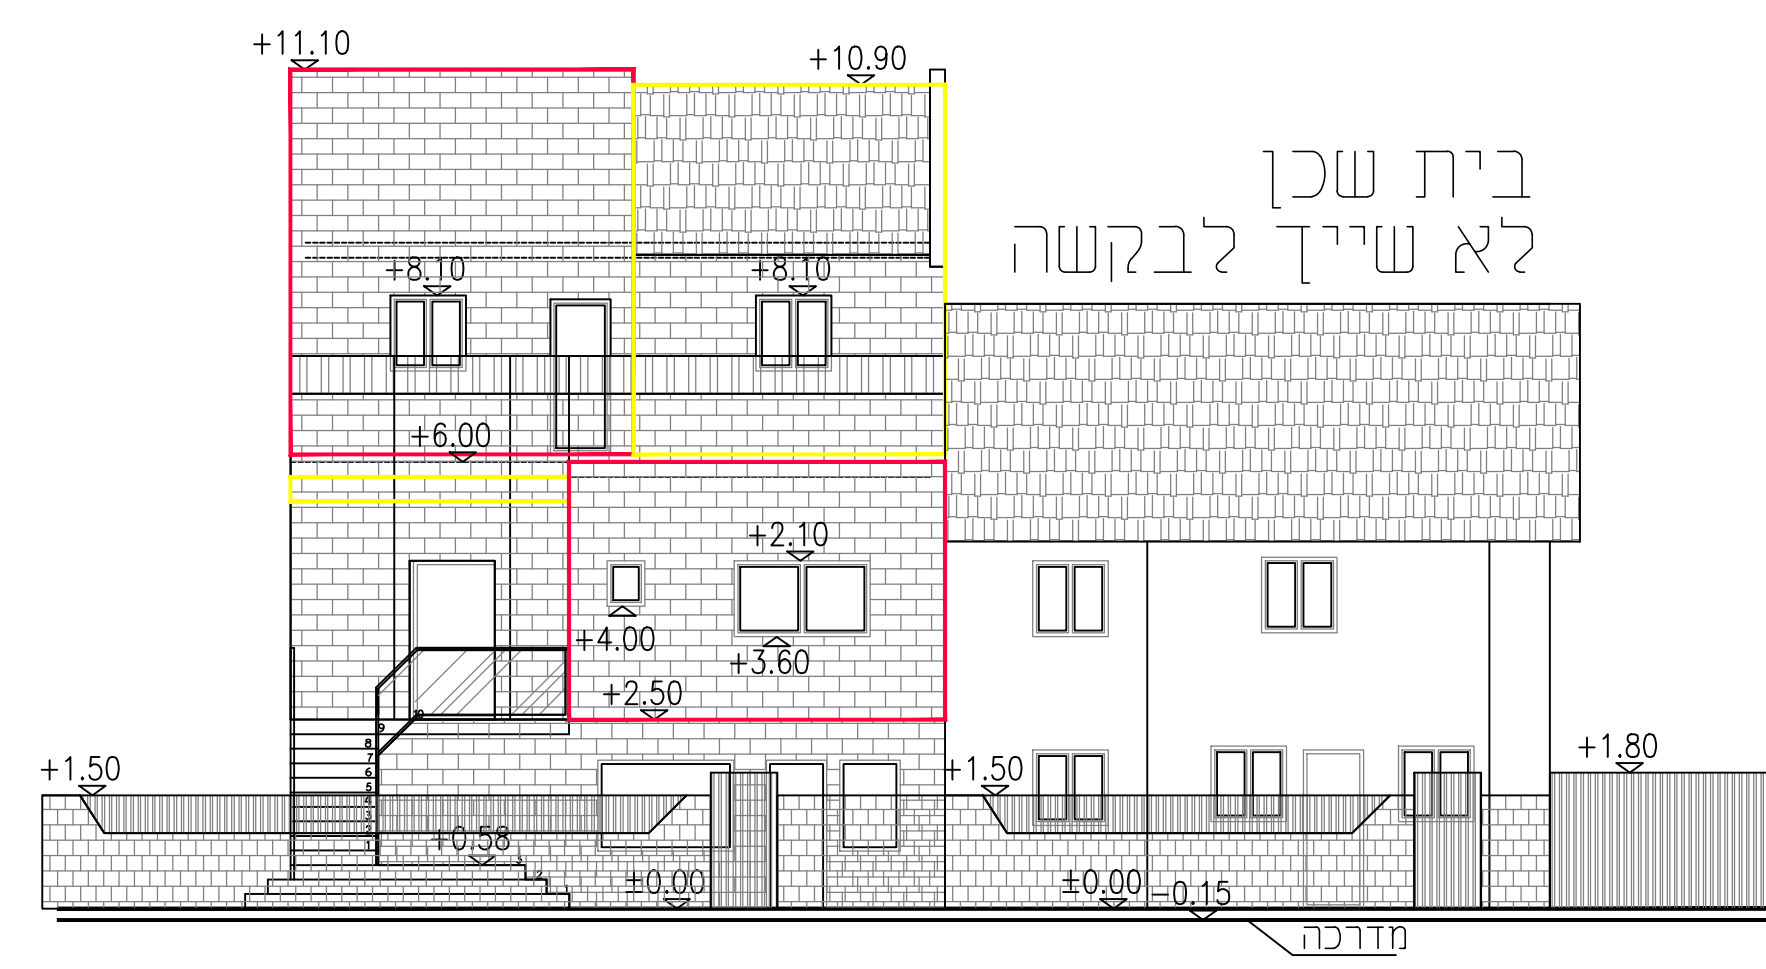

חזית דרומית
קני"מ 1:250

חזית מערבית
קני"מ 1:250

חזית א-א
קני"מ 1:250

חזית מזרחית
קני"מ 1:250

תכנית קומה א'
קני"מ 1:250

תכנית סגירת קומת העמודים
קני"מ 1:250

תכנית קומת קרקע
קני"מ 1:250

- מקרא:
- בניה קיימת
 - בניה חדשה
 - מניית קומת העמודים
 - קומה א' חדשה
 - קומה א' קומה א'
 - מקום הנוספת
 - או שניי בחזית
 - להריסה

חוק התכנון והבנייה, התשס"ה - 1965 תכנית מפורטת	
מס' 605-0378273	
מגורים במגרש 232ב רח' ראובן 9 שיכון דרום, באר שבע	
נספח בינוי מנחה ומחייב גליון 1 מתוך 1 לגבי מיקום הנוספות	
מחוז	דרום
מרחב תכנון מקומי	באר שבע
רשות מקומית	באר שבע
ישוב	באר שבע
תאריך	15.08.18
שם הנספח	קני"מ
מצב מאושר	1:250
תרשים סביבה	-
תרשים נוסף	-
תרשים נוסף	-
תמונה נוספת	-
שמות והתימות:	
שם: סטיאנה אשקוב	חתימה:
תאריך:	
עורך התוכנית	