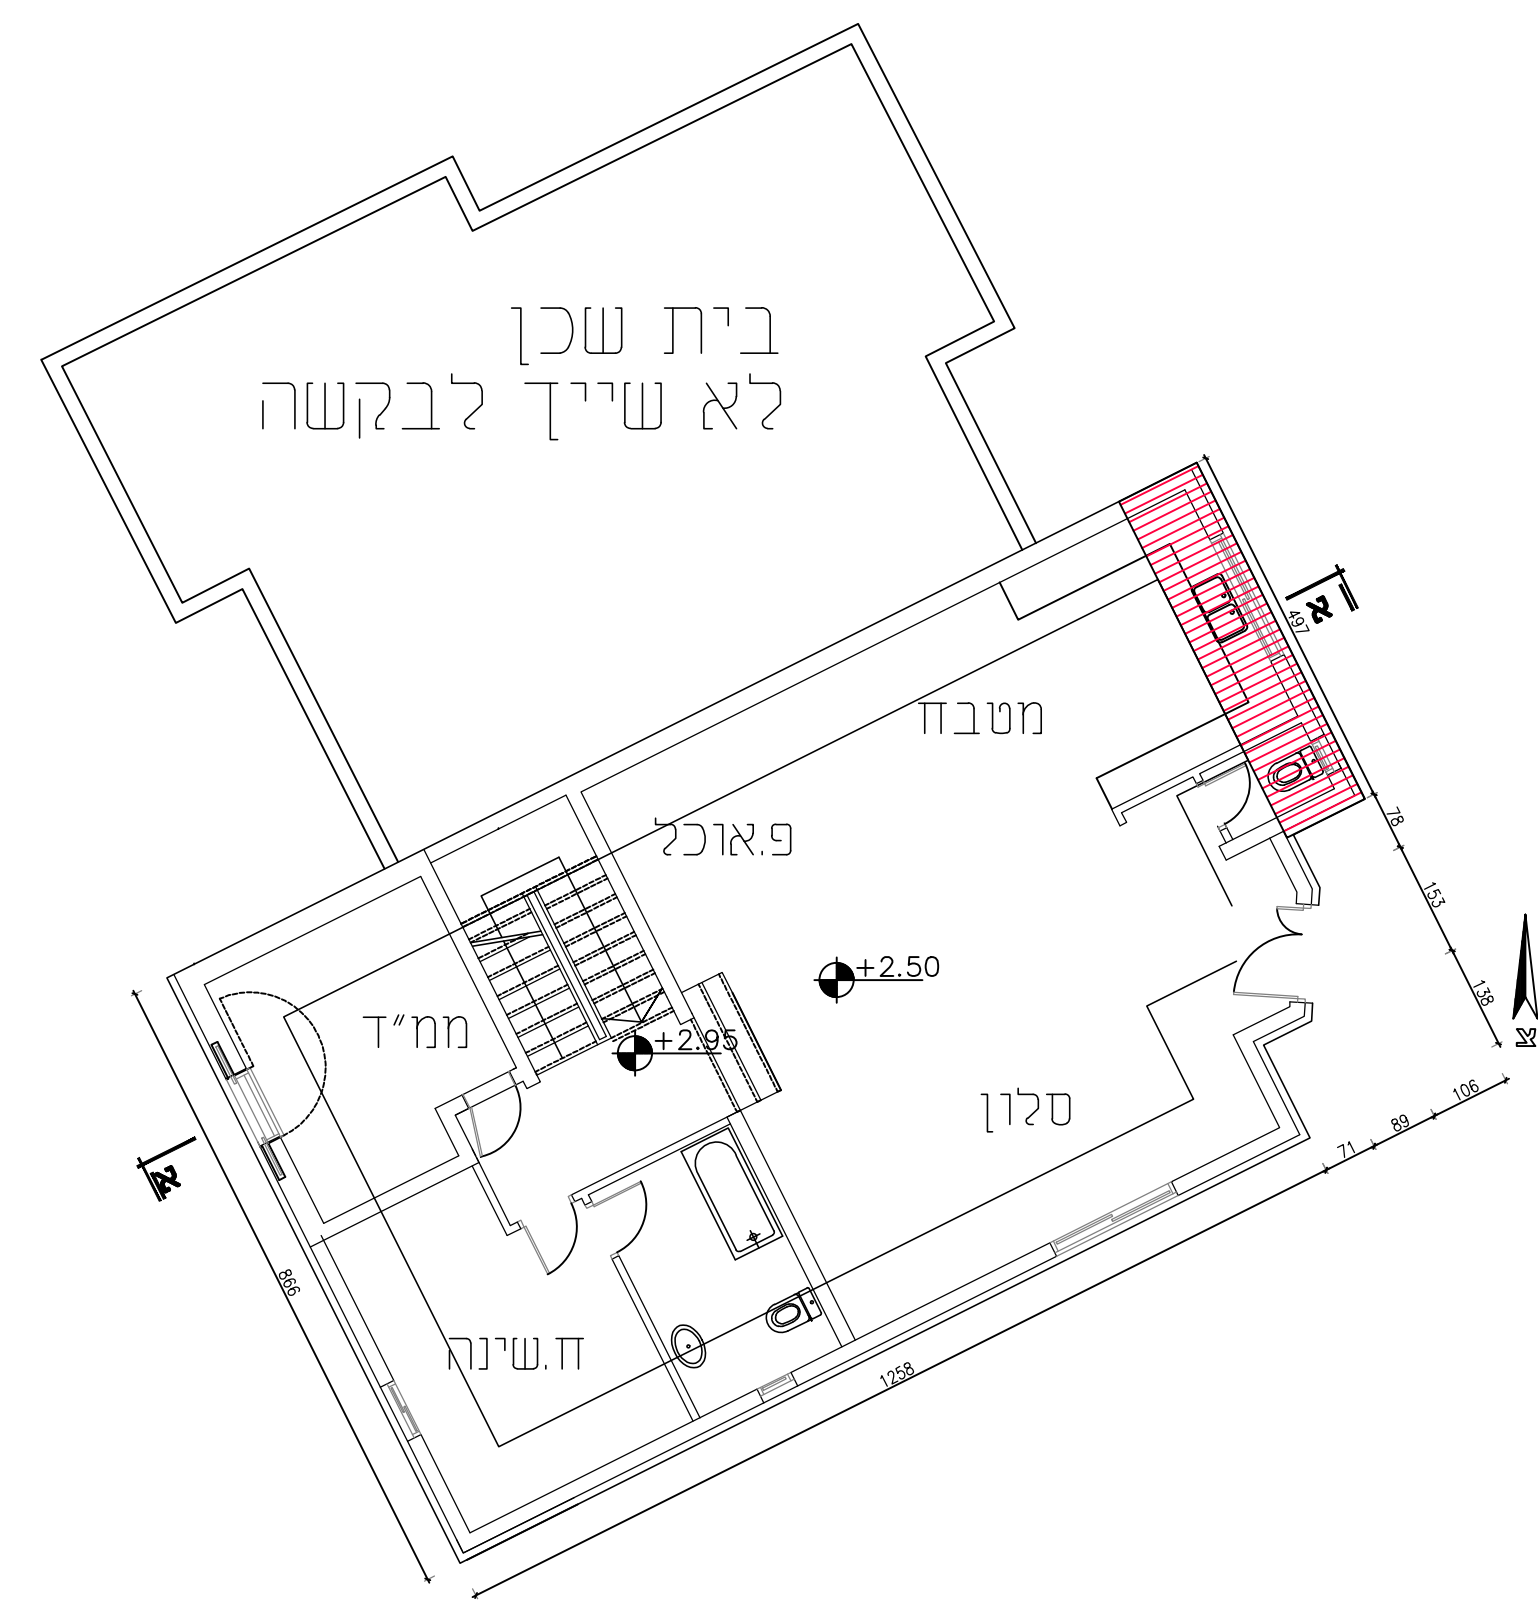

חזית דרומית
קני"מ 1:250

חזית מערבית
קני"מ 1:250

חזית א-א
קני"מ 1:250

חזית מזרחית
קני"מ 1:250

תכנית קומה א'
קני"מ 1:250

תכנית סגירת קומת העמודים
קני"מ 1:250

תכנית קומת קרקע
קני"מ 1:250

- מקרא:
- בניה קיימת
 - בניה חדשה
 - מניית קומת העמודים
 - קומה א' חדשה
 - קומה א' קומה א'
 - מקום הנוספת
 - או שניי בחזית
 - להריסה

חוק התכנון והבנייה, התשס"ה - 1965 תכנית מפורטת	
מס' 605-0378273	
מגורים במגרש 232ב רח' ראובן 9 שיכון דרום, באר שבע	
נספח בינוי מנחה ומחייב גליון 1 מתוך 1 לגבי מיקום הנוספות	
מחוז	דרום
מרחב תכנון מקומי	באר שבע
רשות מקומית	באר שבע
ישוב	באר שבע
תאריך	15.08.18
שם הנספח	קני"מ
מצב מאושר	1:250
תרשים סביבה	-
תרשים נוסף	-
תרשים נוסף	-
תמונה נוספת	-
שמות והתימות:	
שם: סטיאנה אשקוב	חתימה:
תאריך:	
עורך התוכנית	