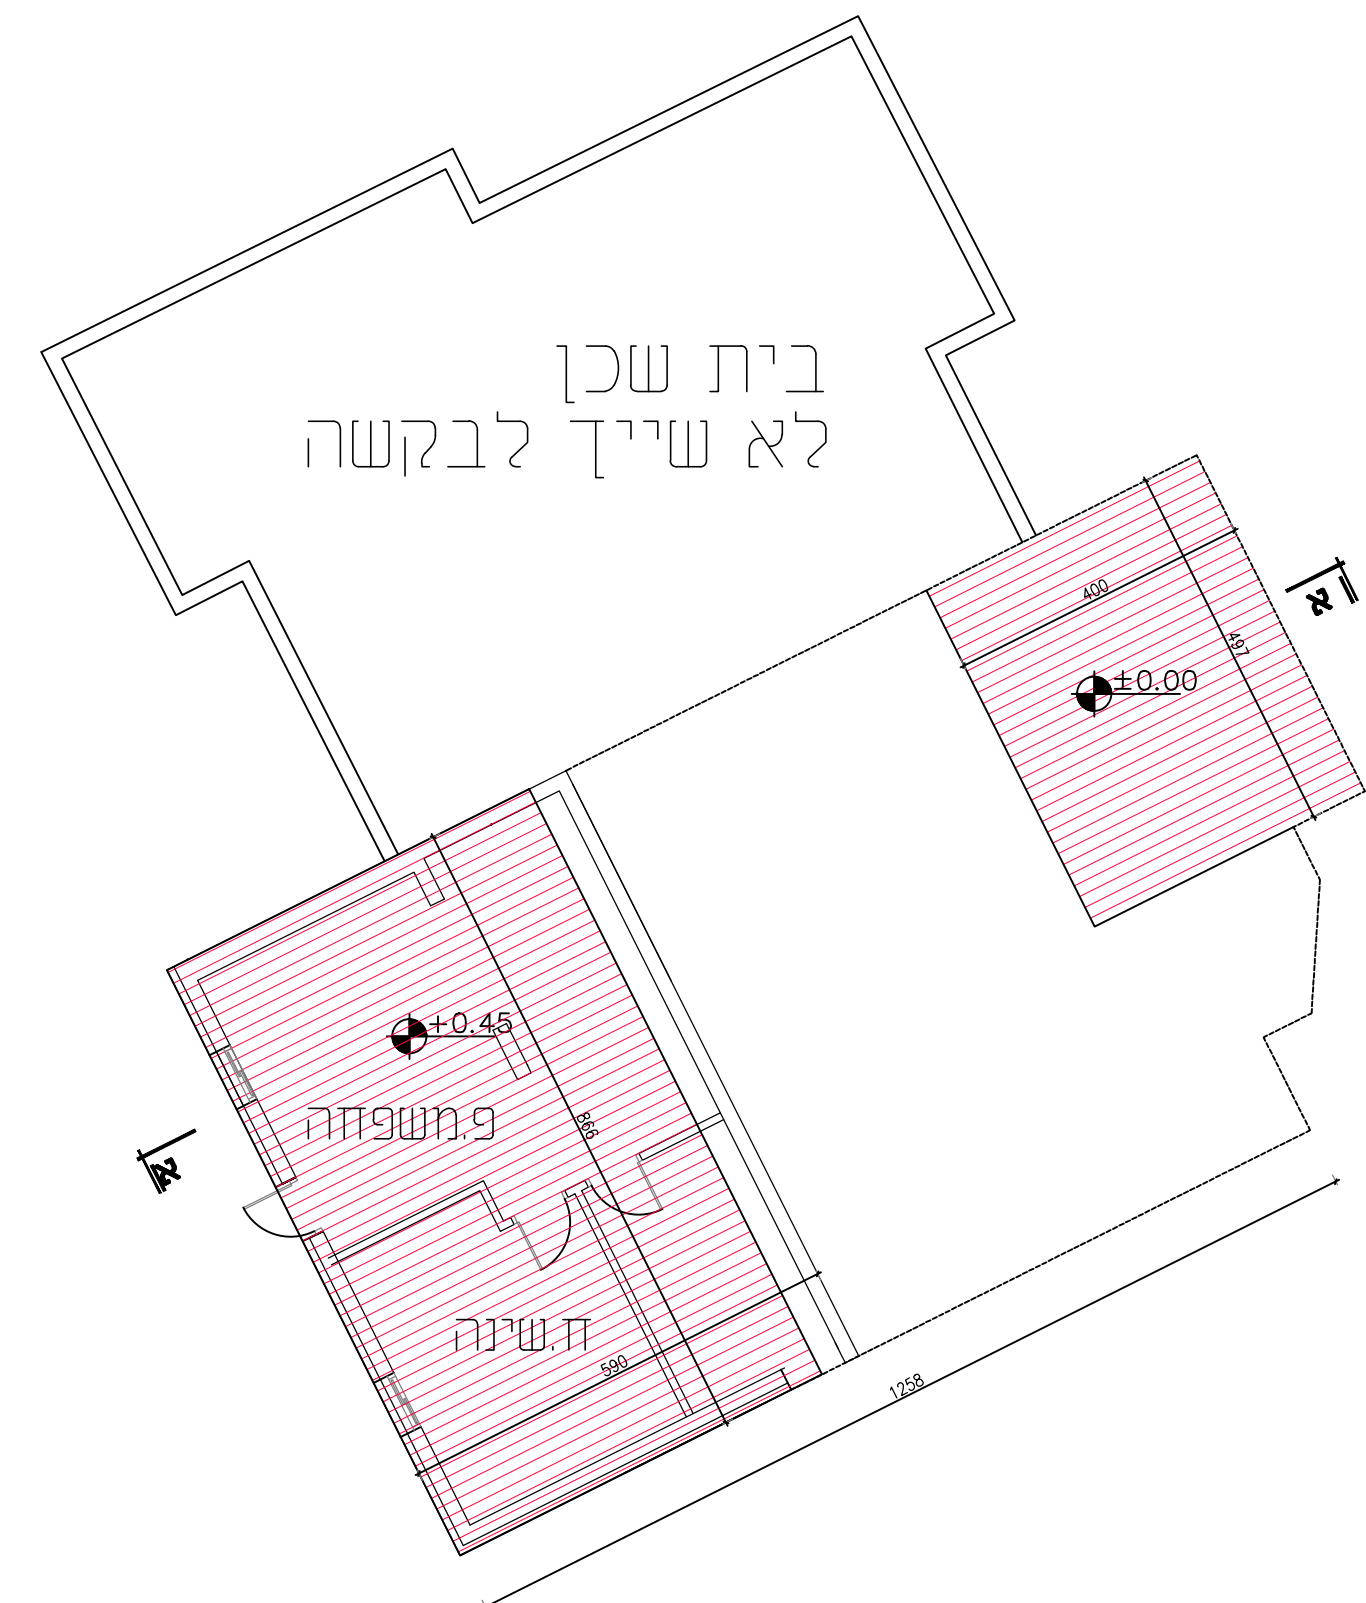

חזית דרומית
קני"מ 1:250

חזית מערבית
קני"מ 1:250

חזית א-א
קני"מ 1:250

חזית מזרחית
קני"מ 1:250

תכנית קומה א'
קני"מ 1:250

תכנית סגירת קומת העמודים
קני"מ 1:250

תכנית קומת קרקע
קני"מ 1:250

- מקרא:
- בניה קיימת
 - בניה חדשה
 - מניית קומת העמודים
 - קומה א' חדשה
 - קומה א' קומה א'
 - מקום הנוספת
 - או שניי בחזית
 - להריסה

חוק התכנון והבנייה, התשס"ה - 1965 תכנית מפורטת	
מס' 605-0378273	
מגורים במגרש 232ב רח' ראובן 9 שיכון דרום, באר שבע	
נספח בינוי מנחה ומחייב גליון 1 מתוך 1 לגבי מיקום הנוספות	
מחוז	דרום
מרחב תכנון מקומי	באר שבע
רשות מקומית	באר שבע
ישוב	באר שבע
תאריך	15.08.18
שם הנספח	קני"מ
מצב מאושר	1:250
תרשים סביבה	-
תרשים נוסף	-
תרשים נוסף	-
תמונה נוספת	-
שמות והתימות:	
שם: סטיאנה אשקוב	חתימה:
תאריך:	
עורך התוכנית	