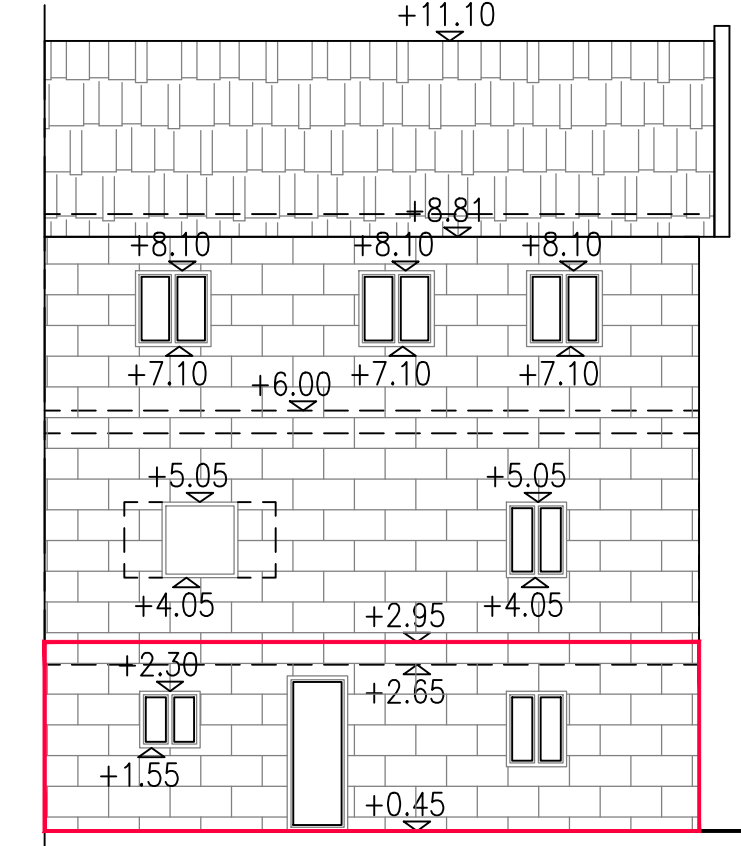

חזית דרומית
קני"מ 1:250

חזית מערבית
קני"מ 1:250

חזית א-א
קני"מ 1:250

חזית מזרחית
קני"מ 1:250

תכנית קומה א'
קני"מ 1:250

תכנית סגירת קומת העמודים
קני"מ 1:250

תכנית קומת קרקע
קני"מ 1:250

- מקרא:
- בניה קיימת
 - בניה חדשה
 - מניית קומת העמודים
 - קומה א' חדשה
 - קומה א' קומה א'
 - מקום הנוספת
 - או שניי בחזית
 - להריסה

חוק התכנון והבנייה, התשס"ה - 1965 תכנית מפורטת	
מס' 605-0378273	
מגורים במגרש 232ב רח' ראובן 9 שיכון דרום, באר שבע	
נספח בינוי מנחה ומחייב גליון 1 מתוך 1 לגבי מיקום הנוספות	
מחוז	דרום
מרחב תכנון מקומי	באר שבע
רשות מקומית	באר שבע
ישוב	באר שבע
תאריך	15.08.18
שם הנספח	קני"מ
מצב מאושר	1:250
תרשים סביבה	-
תרשים נוסף	-
תרשים נוסף	-
תמונה נוספת	-
שמות והתימות:	
שם: סטיאנה אשקוב	חתימה:
תאריך:	
עורך התוכנית	