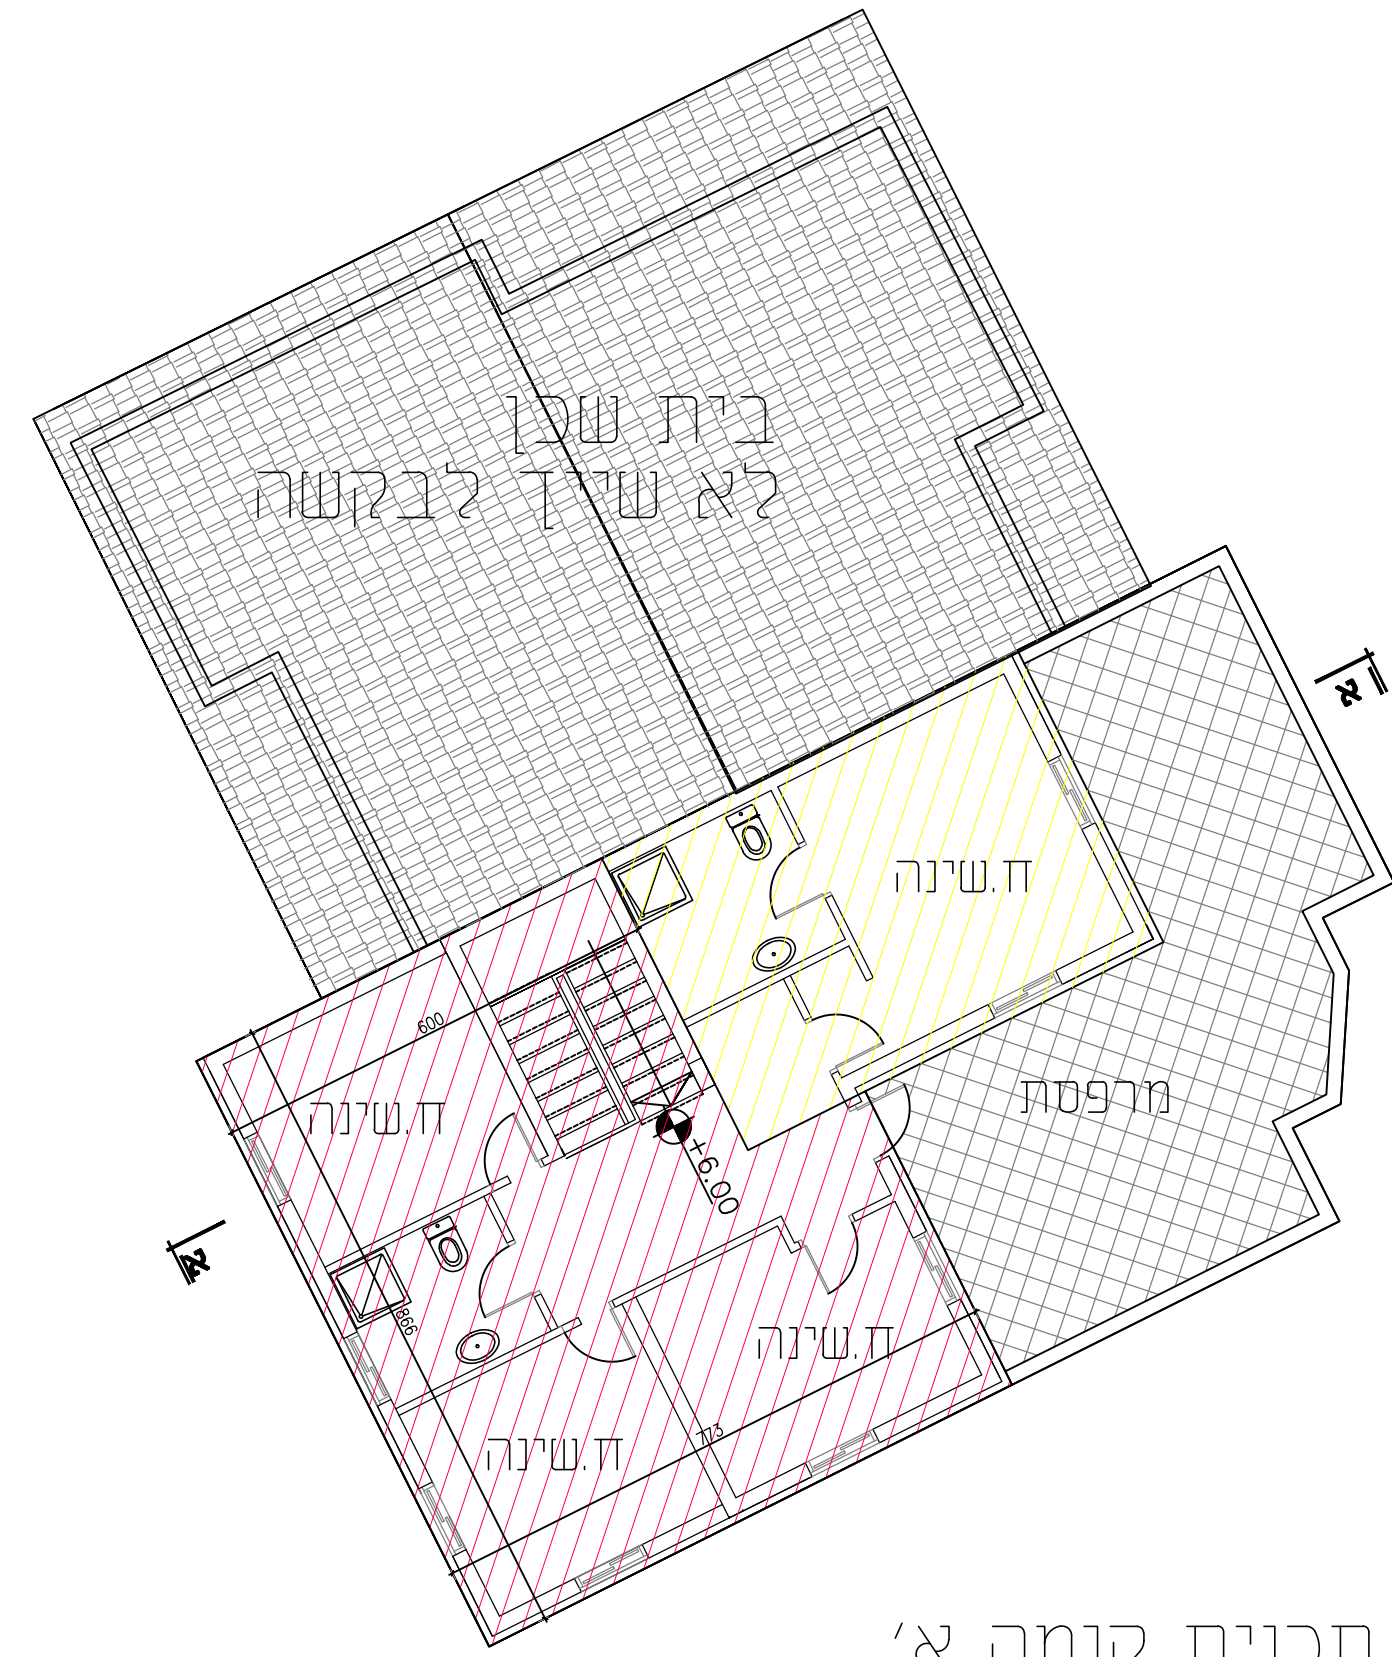

חזית דרומית
קני"מ 1:250

חזית מערבית
קני"מ 1:250

חזית א-א
קני"מ 1:250

חזית מזרחית
קני"מ 1:250

תכנית קומה א'
קני"מ 1:250

תכנית סגירת קומת העמודים
קני"מ 1:250

תכנית קומת קרקע
קני"מ 1:250

- מקרא:
- בניה קיימת
 - בניה חדשה
 - מניית קומת העמודים
 - קומה א' חדשה
 - קומה א' קומה א'
 - מקום הנוספת
 - או שניי בחזית
 - להריסה

חוק התכנון והבנייה, התשס"ה - 1965 תכנית מפורטת	
מס' 605-0378273	
מגורים במגרש 232ב רח' ראובן 9 שיכון דרום, באר שבע	
נספח בינוי מנחה ומחייב גליון 1 מתוך 1 לגבי מיקום הנוספות	
מחוז	דרום
מרחב תכנון מקומי	באר שבע
רשות מקומית	באר שבע
ישוב	באר שבע
תאריך	15.08.18
שם הנספח	קני"מ
מצב מאושר	1:250
תרשים סביבה	-
תרשים נוסף	-
תרשים נוסף	-
תמונה נוספת	-
שמות והתימות:	
שם: סטיאנה אשקוב	חתימה:
תאריך:	
עורך התוכנית	