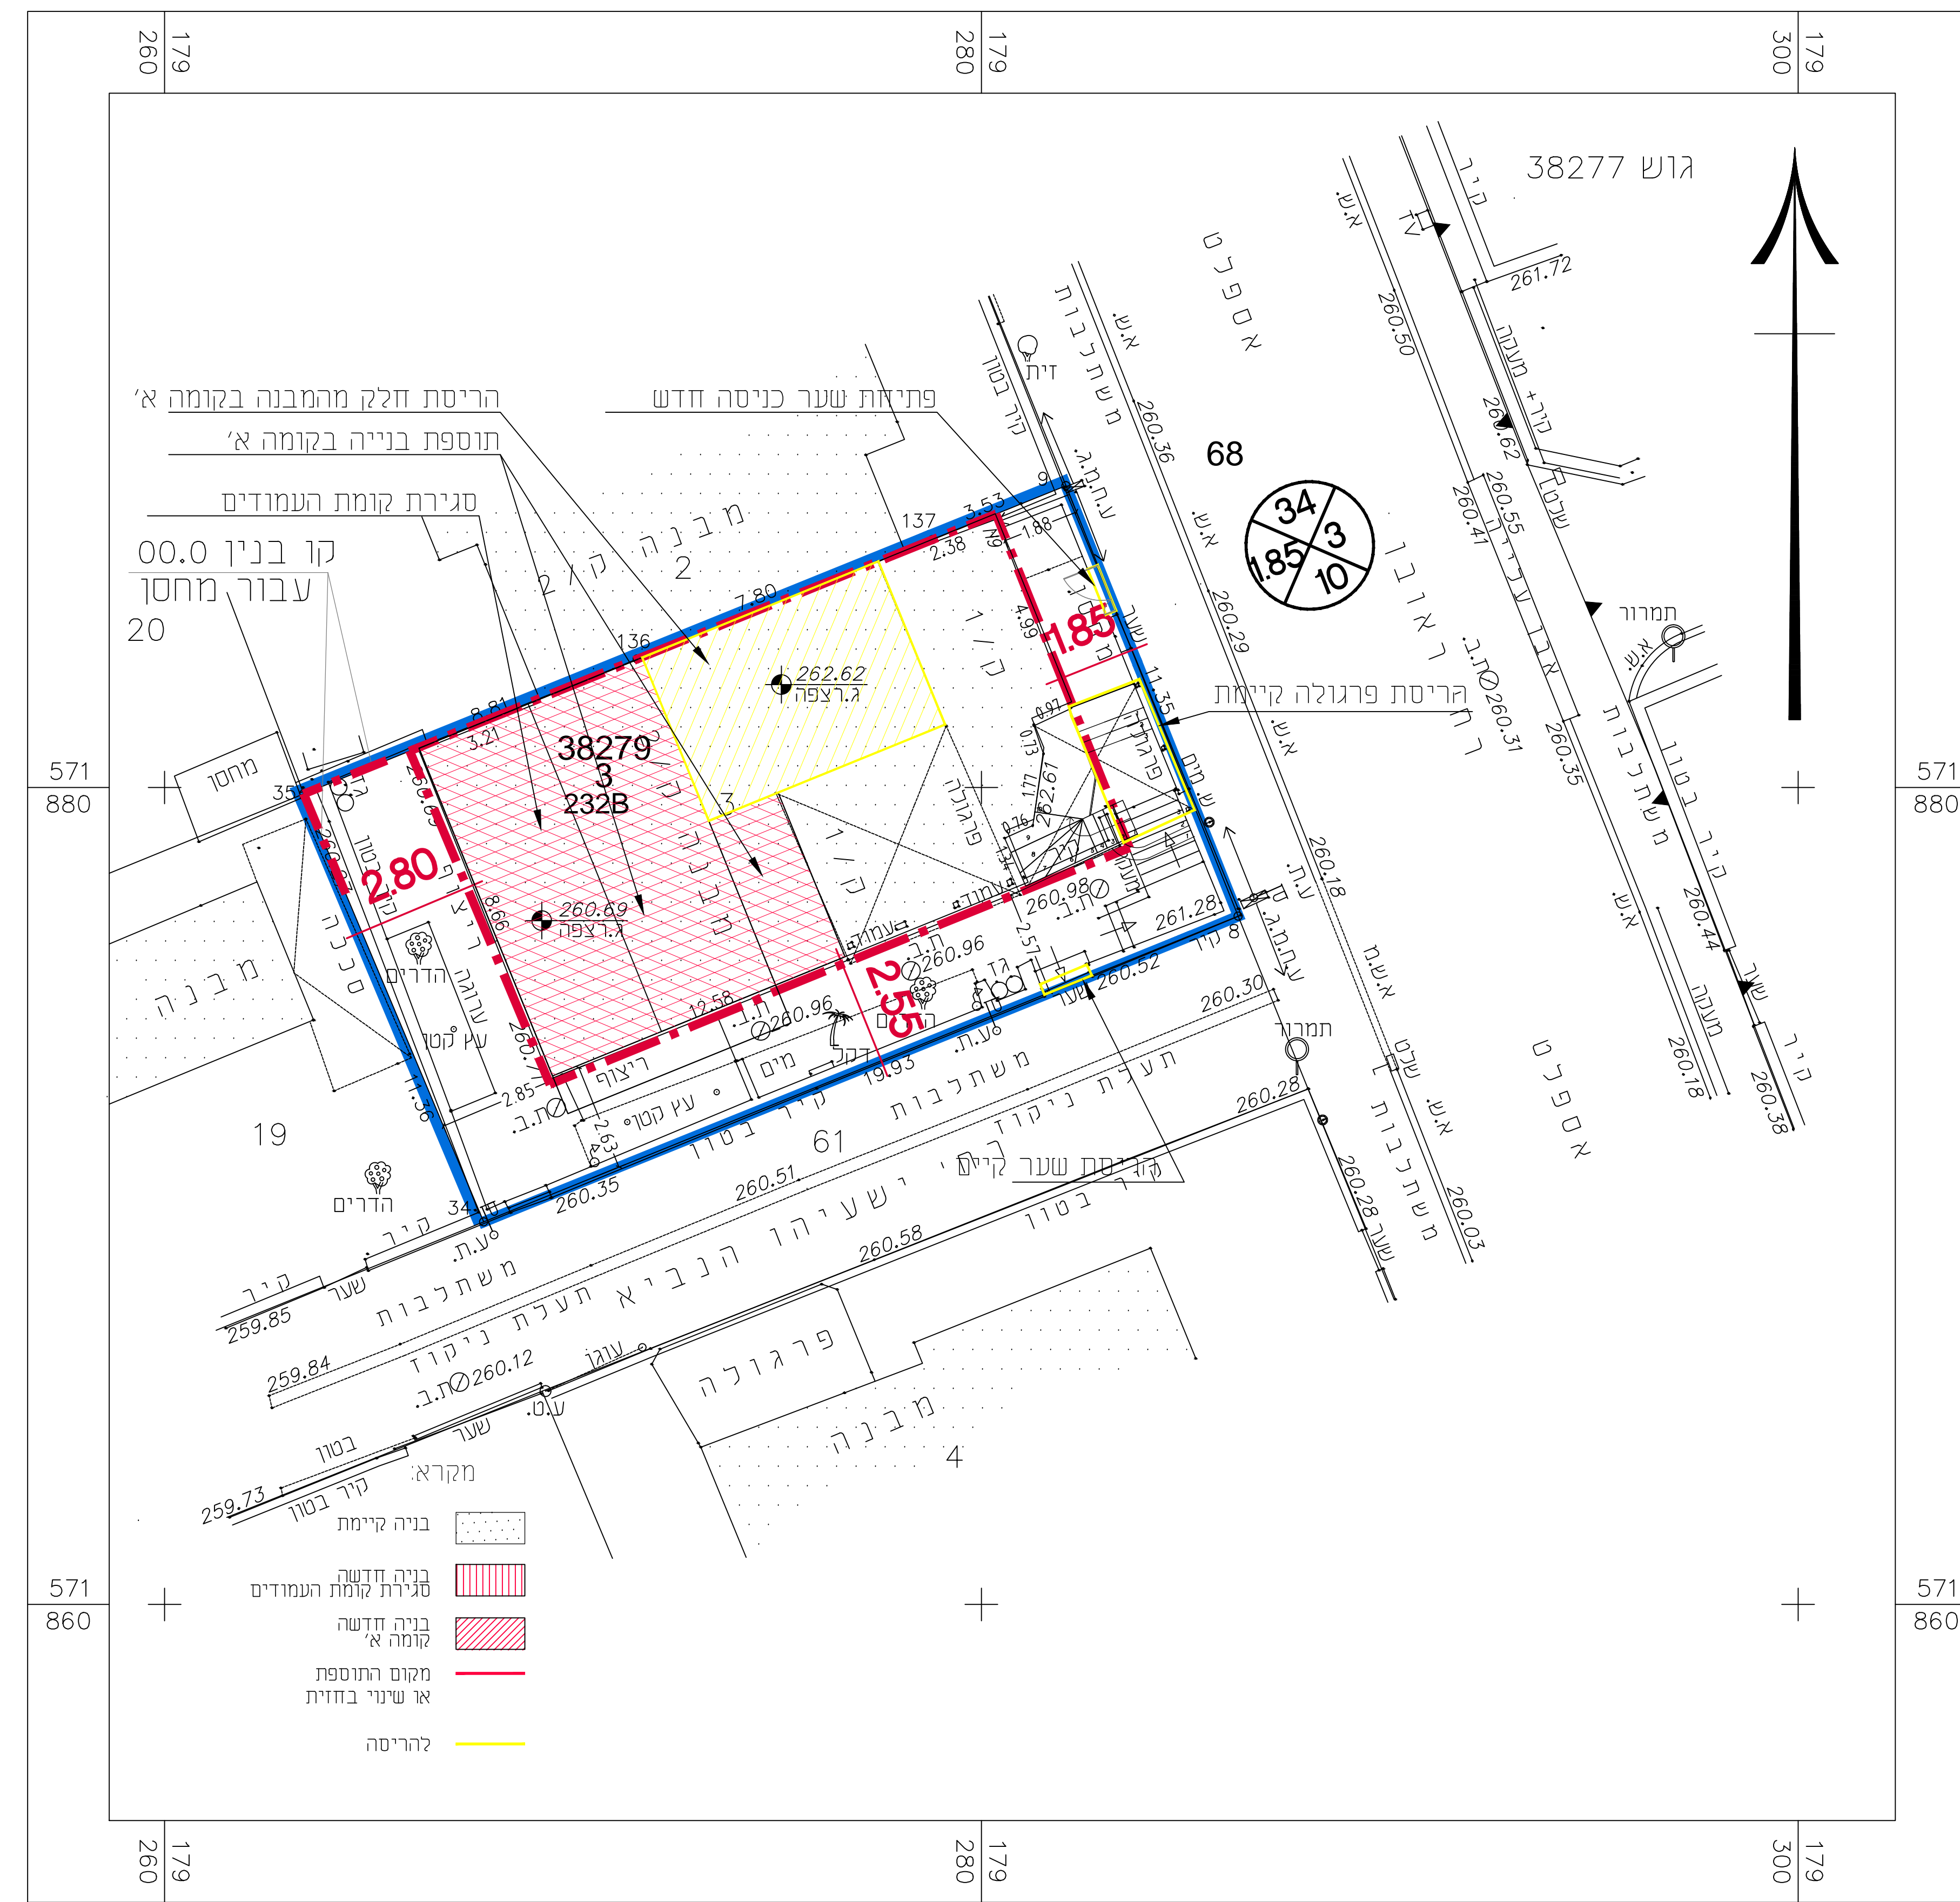

חזית דרומית
קני"מ 1:250

חזית מערבית
קני"מ 1:250

חזית א-א
קני"מ 1:250

חזית מזרחית
קני"מ 1:250

תכנית קומה א'
קני"מ 1:250

תכנית סגירת קומת העמודים
קני"מ 1:250

תכנית קומת קרקע
קני"מ 1:250

- מקרא:
- בניה קיימת
 - בניה חדשה
 - מניית קומת העמודים
 - קומה א' חדשה
 - קומה א' קומה א'
 - מקום הנוספת
 - או שניי בחזית
 - להריסה

חוק התכנון והבנייה, התשס"ה - 1965 תכנית מפורטת	
מס' 605-0378273	
מגורים במגרש 232ב רח' ראובן 9 שיכון דרום, באר שבע	
נספח בינוי מנחה ומחייב גליון 1 מתוך 1 לגבי מיקום הנוספות	
מחוז	דרום
מרחב תכנון מקומי	באר שבע
רשות מקומית	באר שבע
ישוב	באר שבע
תאריך	15.08.18
שם הנספח	קני"מ
מצב מאושר	1:250
תרשים סביבה	-
תרשים נוסף	-
תרשים נוסף	-
תמונה נוספת	-
שמות והתימות:	
שם: סטיאנה אשקוב	חתימה:
תאריך:	
עורך התוכנית	