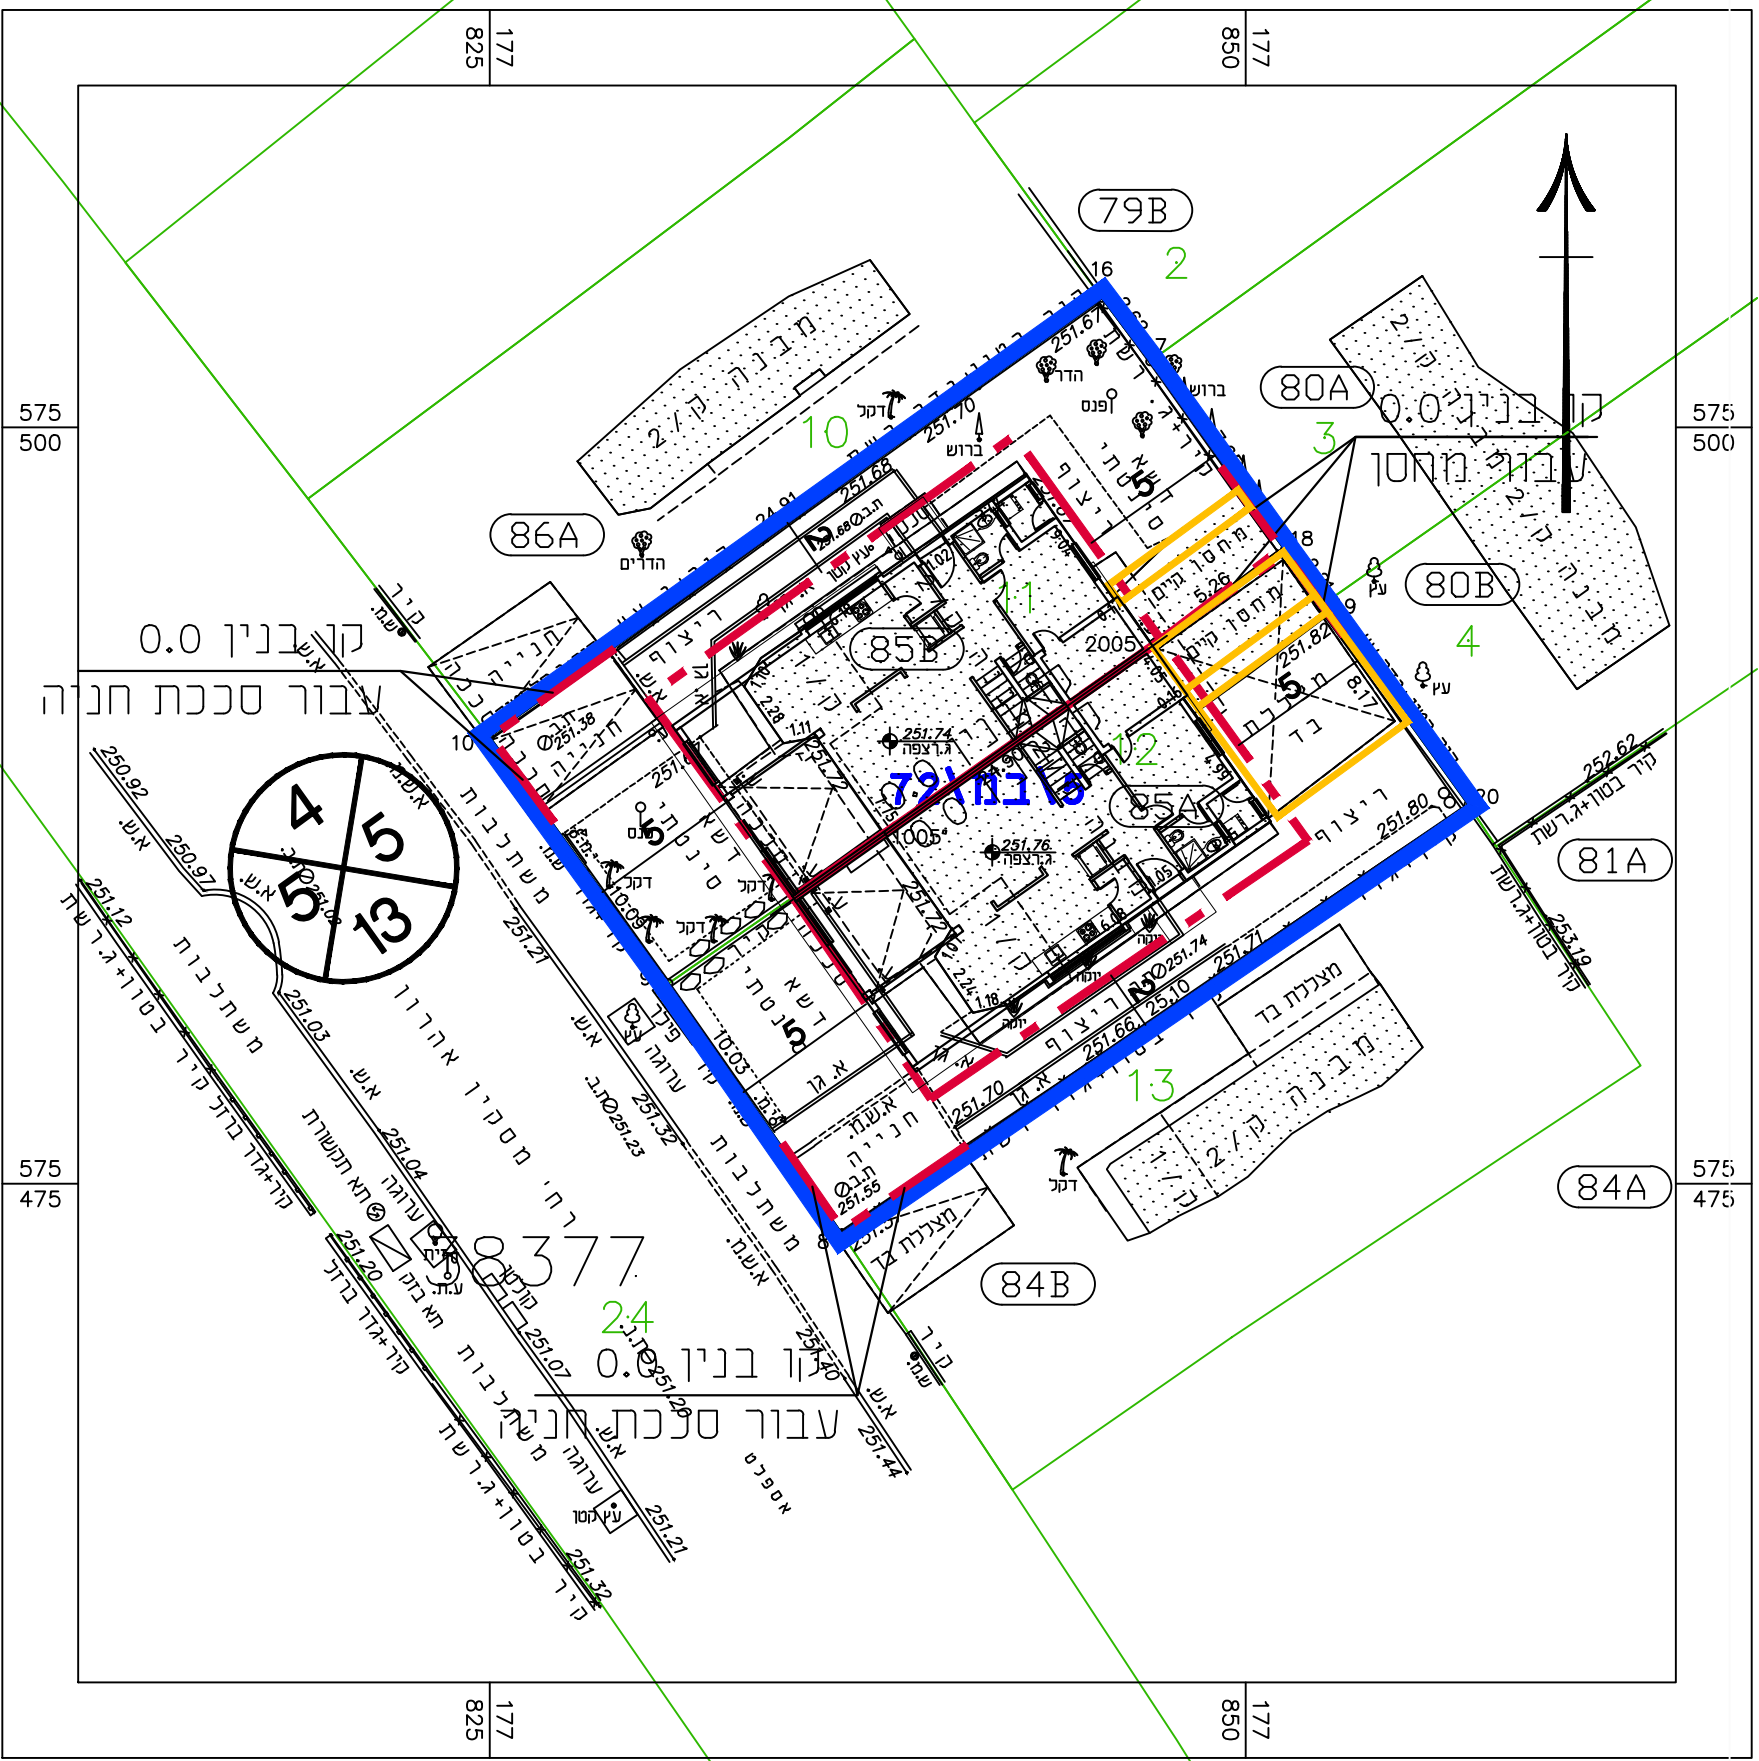

תרשים מצב מאושר קנ"מ 1:250

חוק התכנון והבנייה, התשכ"ה - 1965
תכנית מפורטת

מס' 605-0653485

**מגורים ברח' מסקין אהרון 16, 18
שכונה נווה מנחם, באר שבע**

נספח בינוי מנחה המחייב
לגבי מיקום התוספות **גליון 1 מתוך 1**

מחוז	דרום
מרחב תכנון מקומי	באר-שבע
רשות מקומית	באר-שבע
ישוב	באר-שבע
תאריך	03.05.2019

שם התרשים	קנ"מ
נספח בינוי	1:250
תרשים נוסף	-
תרשים נוסף	-

שמות ודחתימות:

עורך הנספח	שם:	רינה ויגדר	חתימה:
	תאריך:	רינה ויגדר חנדי אדריכלית	
גורם מאשר	שם:		תאריך:
	תאריך:		חתימה: