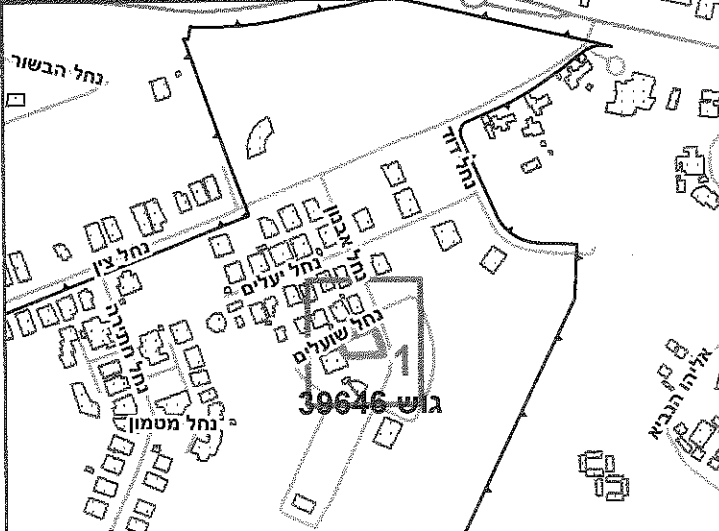

מקרא

- מגורים א
- קו-בנין
- מידות

חוק התכנון והבנייה, התשכ"ה - 1965
תכנית מפורטת

חש' 612-0553784

מגרש 4561 שכ' נוף מדבר ירוחם

תשריט מצב מוצב גיליון 1 מחקר 1

מחוז	דרום
מרחב תכנון מקומי	ירוחם
רשות מקומית	ירוחם
ישוב	ירוחם
תכנית בסמכות	מקומית
איחוד וחלוקה	ללא איחוד וחלוקה
היתרים או הרשאות	תכנית שמכונה ניתן להוציא היתרים או הרשאות
מונה תדפיס התשריט	11
מועד הפקה	30/10/2019
שטח התכנית	0.519 דונם
	קנה מידה 1:250

אישורים בתכנית חש' 612-0553784

תרשים התמצאות - קנ"מ 1:6000

שמות*

מגיש התכנית	ד"ר דניאל תאגיד
מגיש התכנית	התרוץ דניאל שמואל תאגיד
עורך ראשי	ד"ר אבנר אל מהנדסון תאגיד

בעלי ענין בקרקע*