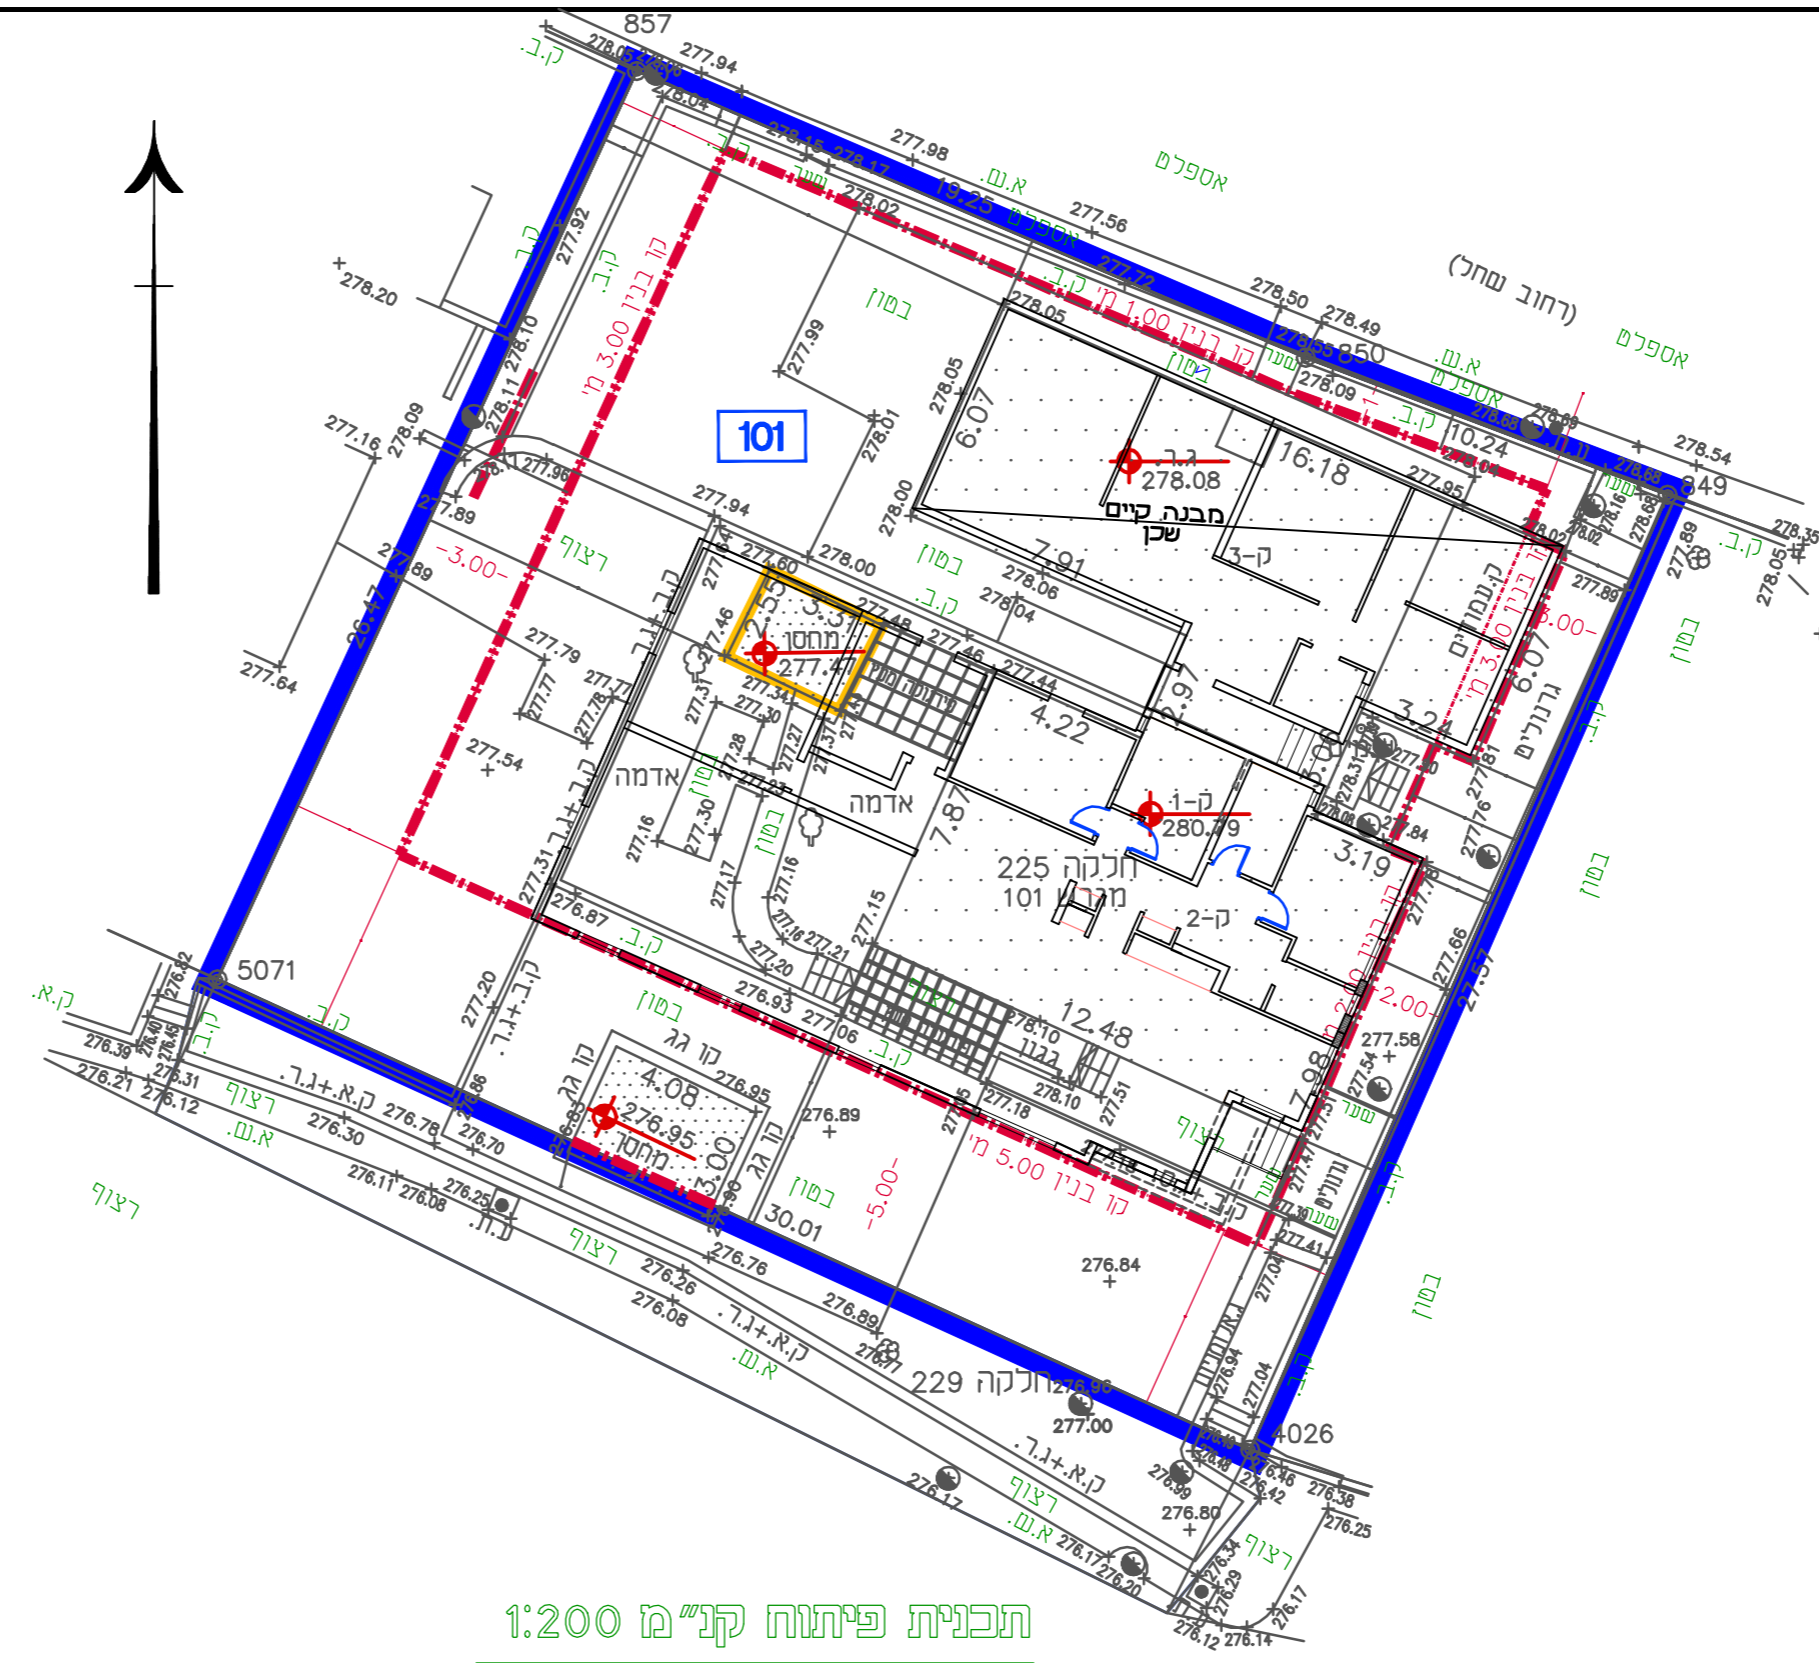

חתך ב-ב קני"מ 1:100

חזית מערבית קני"מ 1:200

תכנית קומת קרקע קני"מ 1:200

חזית דרום קני"מ 1:200

תכנית פיתוח קני"מ 1:200

נספח בינוי

מסל 605-072376

מגורים ברחוב שחל 2/33
שכונה א באר שבע

נספח לתכנית	
נתון	מתוך 1
תחולה	מנחה
תיאור	נספח בינוי
תאריך עריכת חת"ש	19-6-2019
רשימת חת"שים	קני"מ
תכנית	1:200
תרשים סביבה	1:2500

שמות וחתימות:

עורך חת"ש	שם	תפקיד
	פוקרא ראיד	חתימה
	חגיית משרד קודי חת"ש	חתימה

תרשים סביבה קני"מ 1:2500 עפ"י מיפוי ישראל