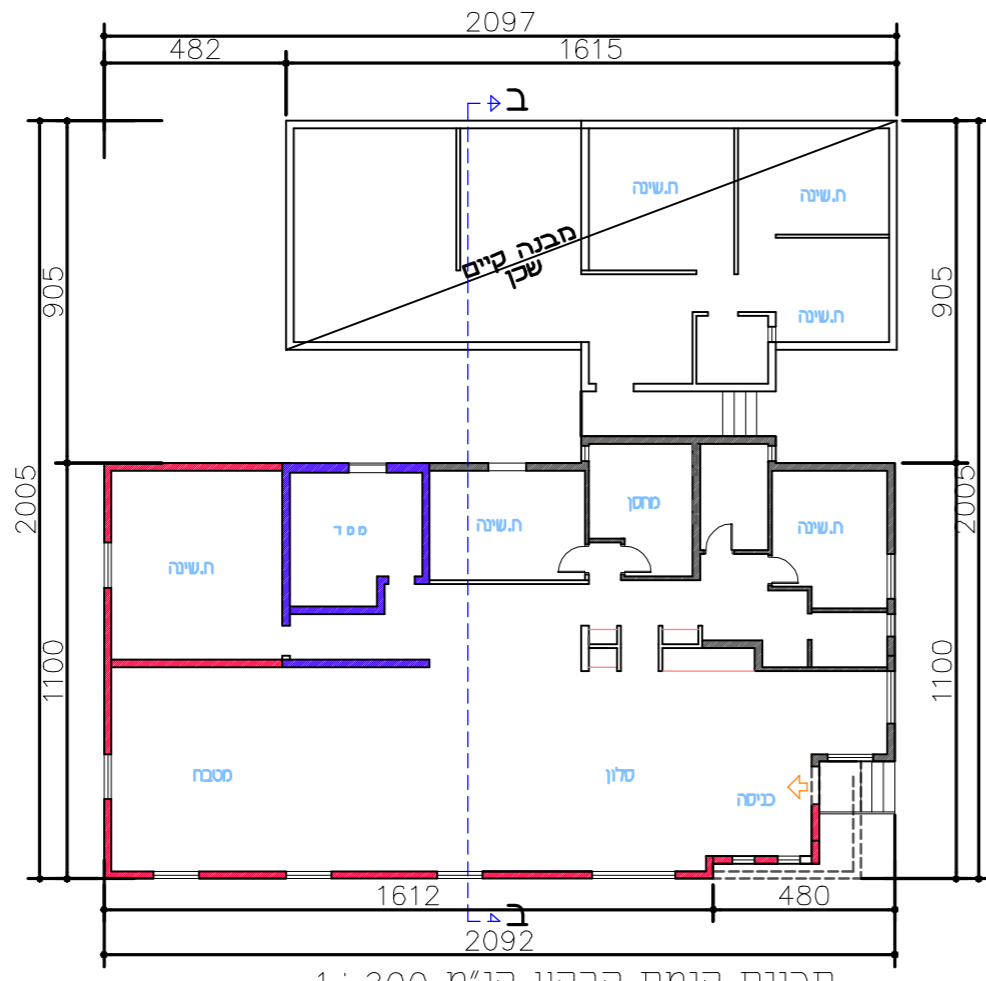

חתך ב-ב קני"מ 1:100

חזית מערבית קני"מ 1:200

תכנית קומת קרקע קני"מ 1:200

חזית דרום קני"מ 1:200

תכנית פיתוח קני"מ 1:200

נספח בינוי

מסל 605-072376

מגורים ברחוב שחל 2/33
שכונה א באר שבע