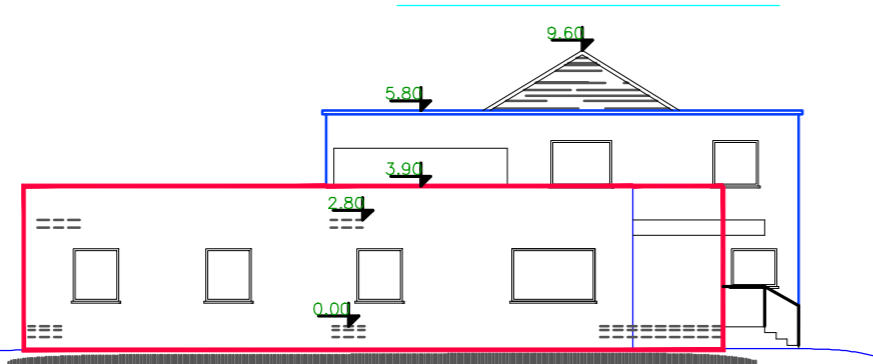

חתך ב-ב קני"מ 1:100

חזית מערבית קני"מ 1:200

תכנית קומת קרקע קני"מ 1:200

חזית דרום קני"מ 1:200

תכנית פיתוח קני"מ 1:200

נספח בינוי

מסל 605-072376

מגורים ברחוב שחל 2/33
שכונה א באר שבע