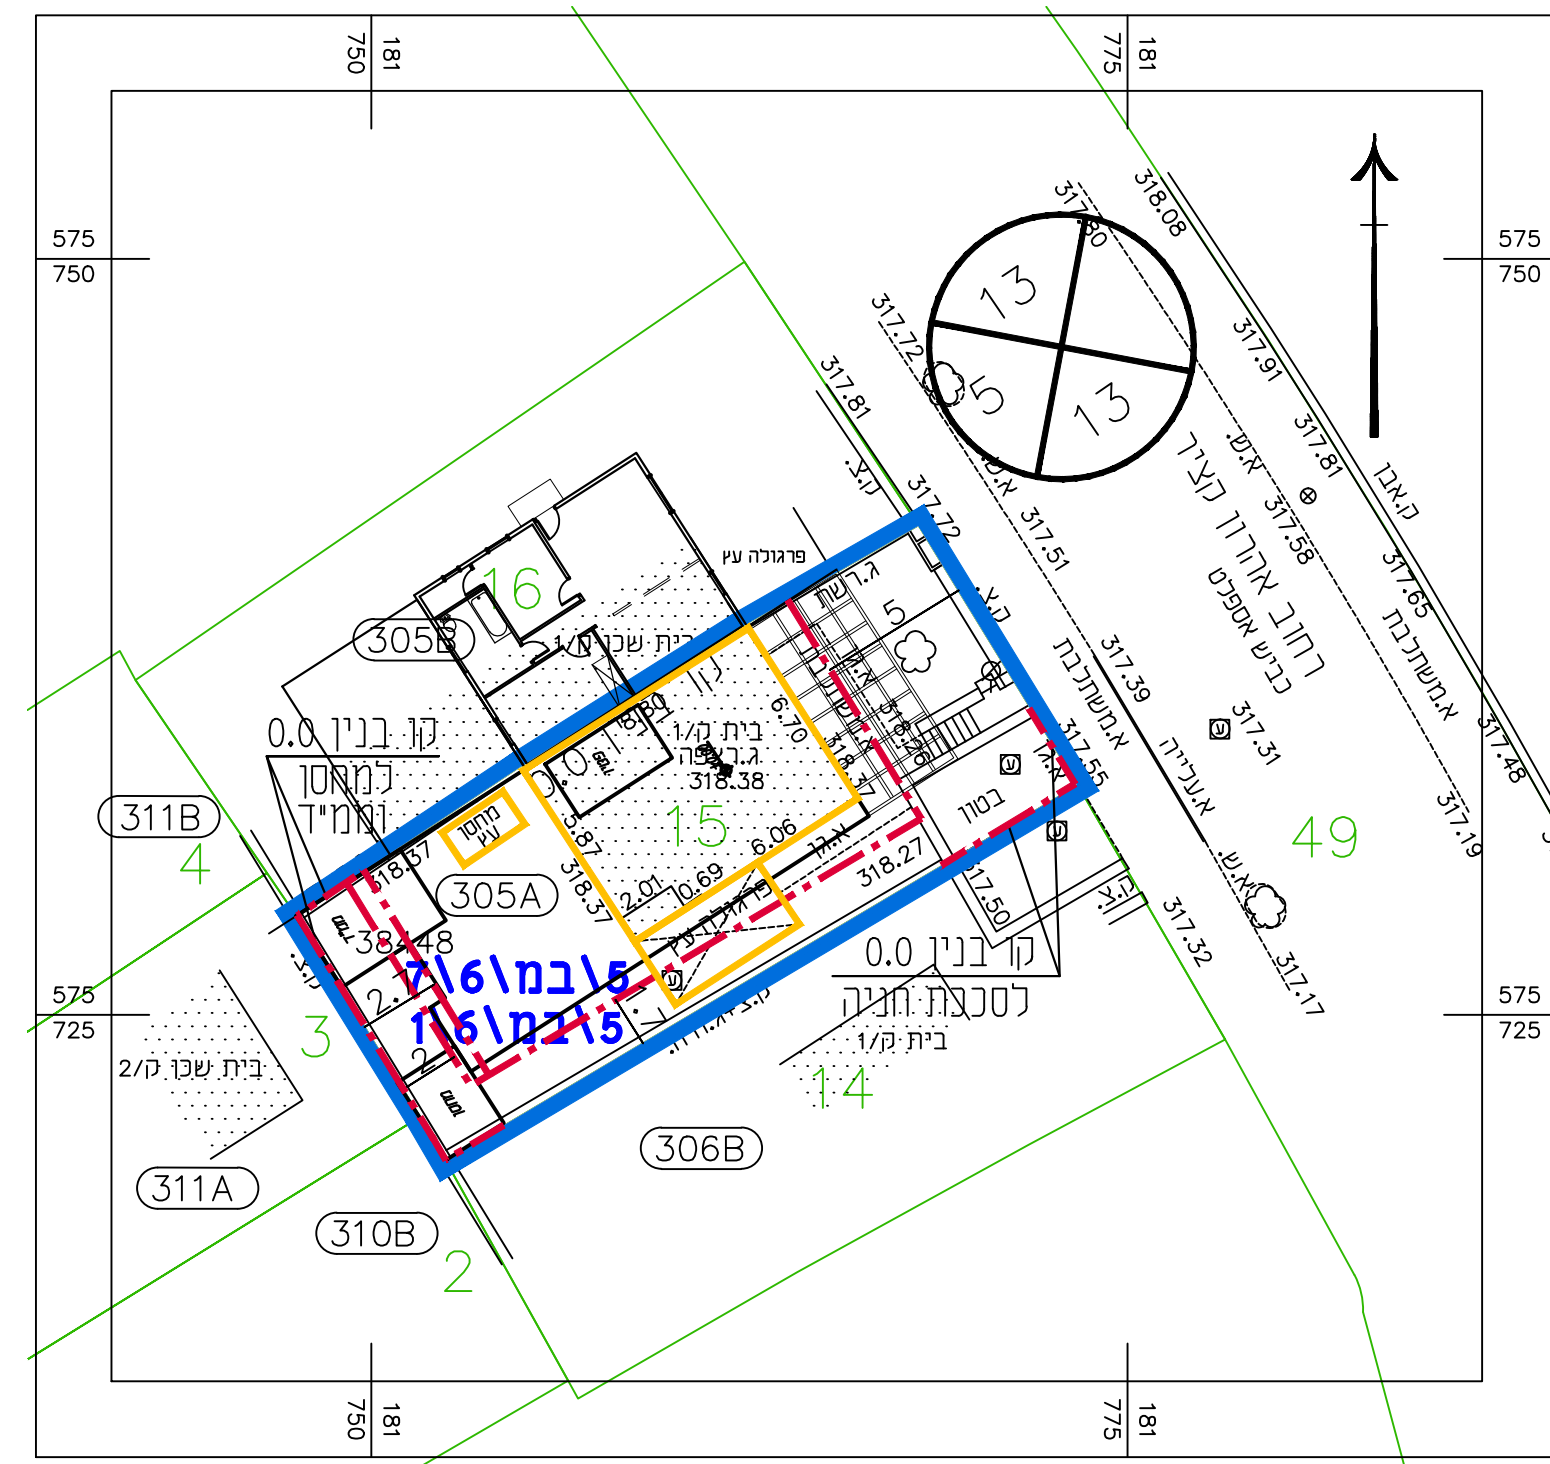

תרשים העמדה קנ"מ 1:250

חוק התכנון והבנייה, התשכ"ה - 1965
תכנית מפורטת

מס' 605-0701714

מגורים ברח' קציר אהרון 29
שכונה רמות, באר שבע

נספח בינוי מנחה לגבי מיקום התוספות
גליון 1 מתוך 1

מחוז	דרום
מרחב תכנון מקומי	באר-שבע
רשות מקומית	באר-שבע
ישוב	באר-שבע
תאריך	07.11.2019

שם התרשים	קנ"מ
נספח בינוי	1:250
תרשים נוסף	-
תרשים נוסף	-

שמות וחתים:

עורך הנספח	שם:	רינה ויגדר	חתימה:
	תאריך:	רינה ויגדר הנד"אדריכלית	
גורם מאשר	שם:		תאריך:
	תאריך:		חתימה: