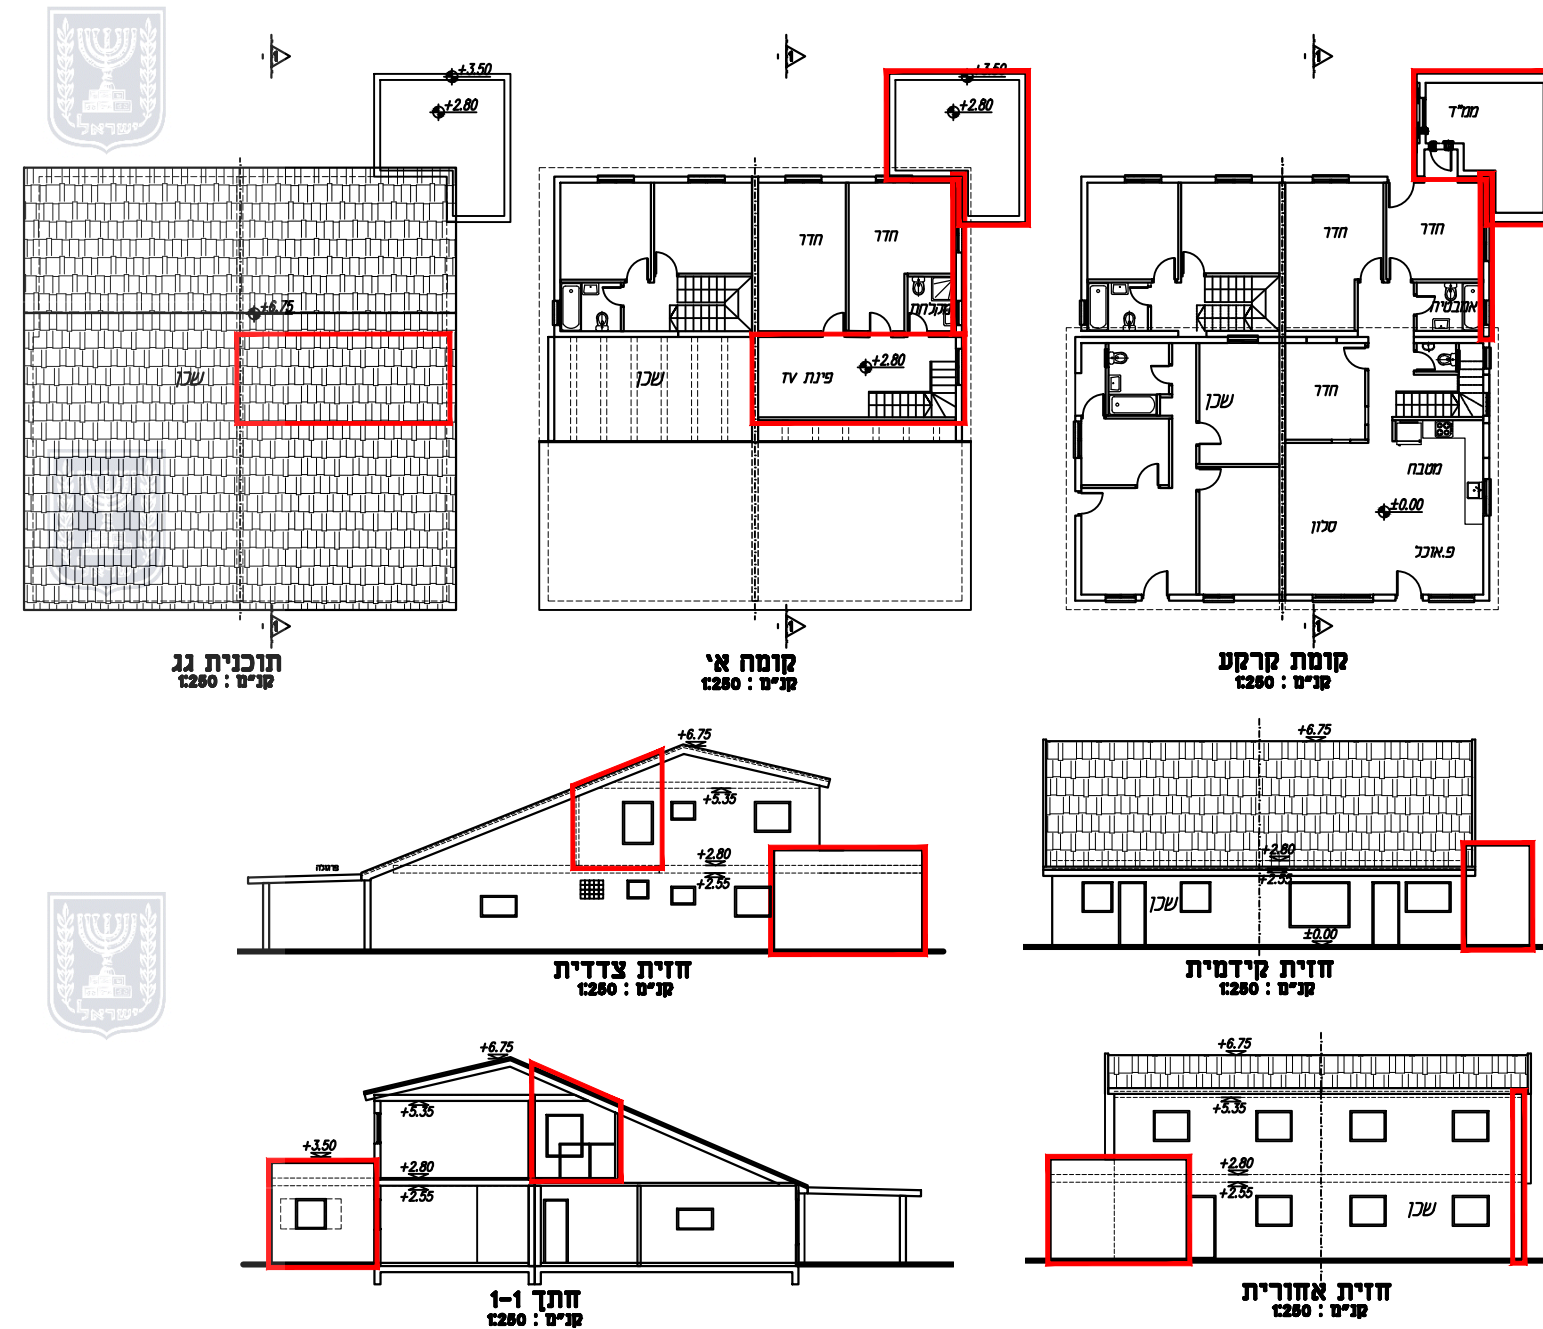

תרשים העמדה קנ"מ 1:250

חוק התכנון והבנייה, התשכ"ה - 1965
תכנית מפורטת

מס' 605-0797647

גורים ברח' קציר אהרון 39
שכונה רמות, באר שבע

נספח בינוי מנחה המחייב
לגבי מיקום התוספות גליון 1 מתוך 1

מחוז	דרום
מרחב תכנון מקומי	באר-שבע
רשות מקומית	באר-שבע
ישוב	באר-שבע
תאריך	18.02.2020