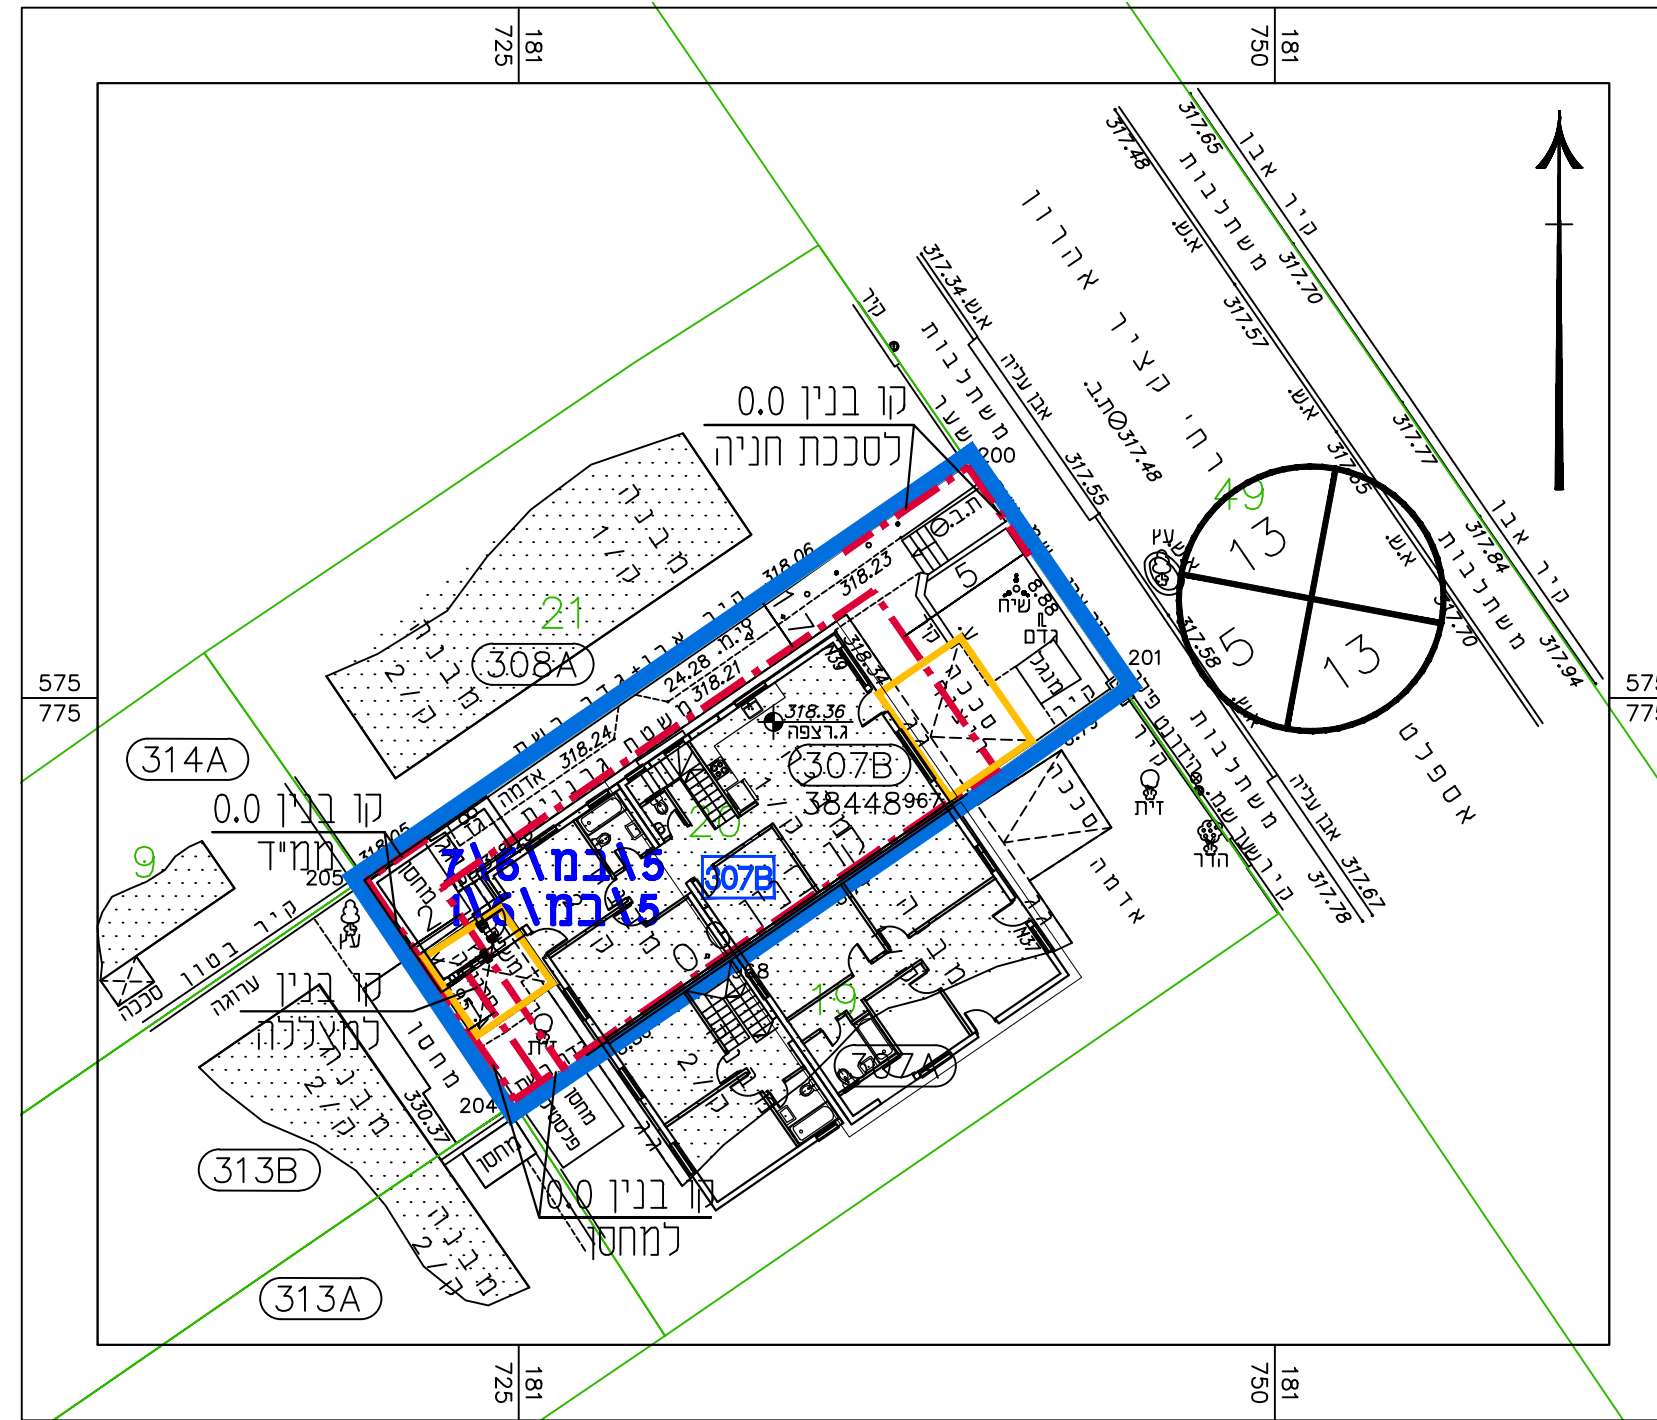

תרשים העמדה קנ"מ 1:250

חוק התכנון והבנייה, התשכ"ה - 1965
תכנית מפורטת

מס' 605-0797647

גורים ברח' קציר אהרון 39
שכונה רמות, באר שבע

נספח בינוי מנחה המחייב
לגבי מיקום התוספות גליון 1 מתוך 1

מחוז	דרום
מרחב תכנון מקומי	באר-שבע
רשות מקומית	באר-שבע
ישוב	באר-שבע
תאריך	18.02.2020

שם התרשים	קנ"מ
נספח בינוי	1:250
תרשים נוסף	-
תרשים נוסף	-

שמות וזחתימות:

עורך הנספח	שם:	רינה ויגדר	חתימה:
גורם מאשר	שם:	רינה ויגדר	חתימה:
	תאריך:	הנדאי אדריכלית	