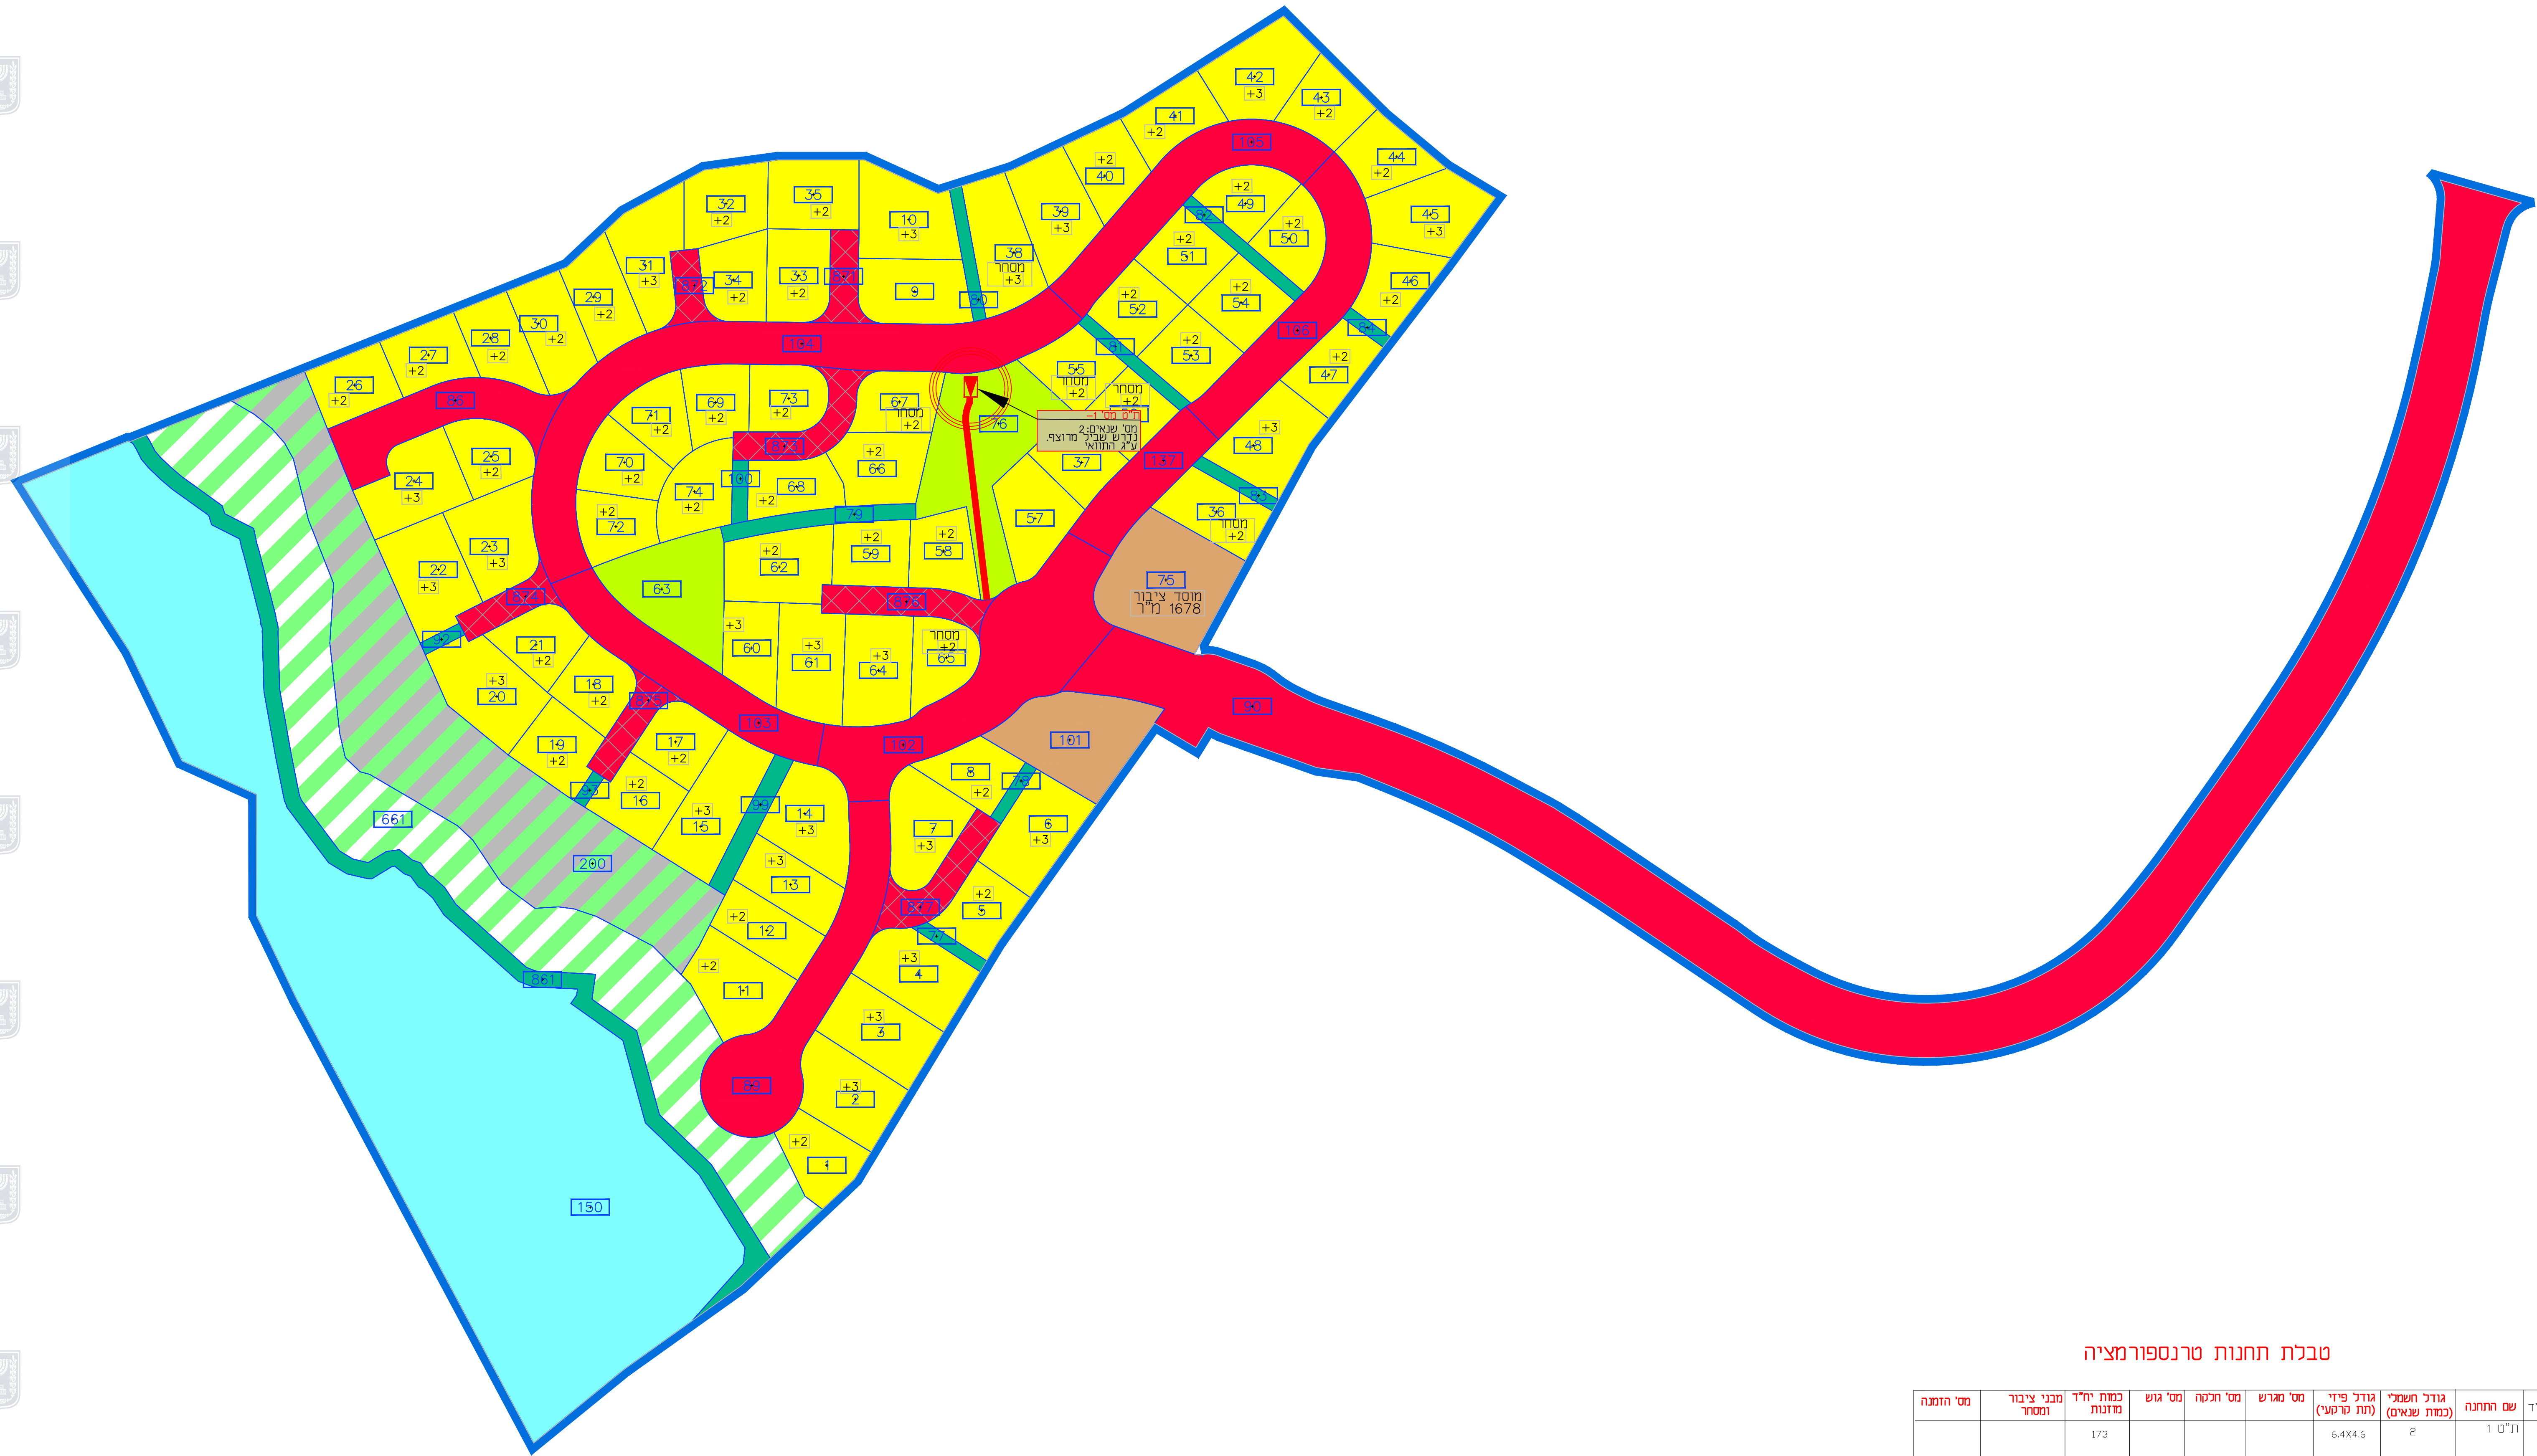

מרחב תכנון נגב מזרחי
תכנית מס' 652-0772384
 שכונה 56 למגורים, כסיפה

נספח חשמל

קנה מידה 1:1000

מקרא

- 141 תא שטח ומספר
- מבנים ומסודות ציבור
- נחלי תעלה/ מאגר מים
- שטח פתוח
- שביל
- שטח ציבורי פתוח
- מבנה
- מבנה להריסה
- קו בניין
- כניסה למגרש
- תניה לרכב

מקרא לתשתיות חשמל ותקשורת
 - רצועת חשמל מ"ג ומ"ג מתוכננת
 - רצועת רוחב, עומק ומיקום כמצויין בחתך כתאום מערכת
 - שריון P.V.C קוטר 16,4" בקטרים 1-8"
 - עבודת תשתית חברת חשמל
 - תחתית טרפו

טבלת תחנות טרנספורמציה