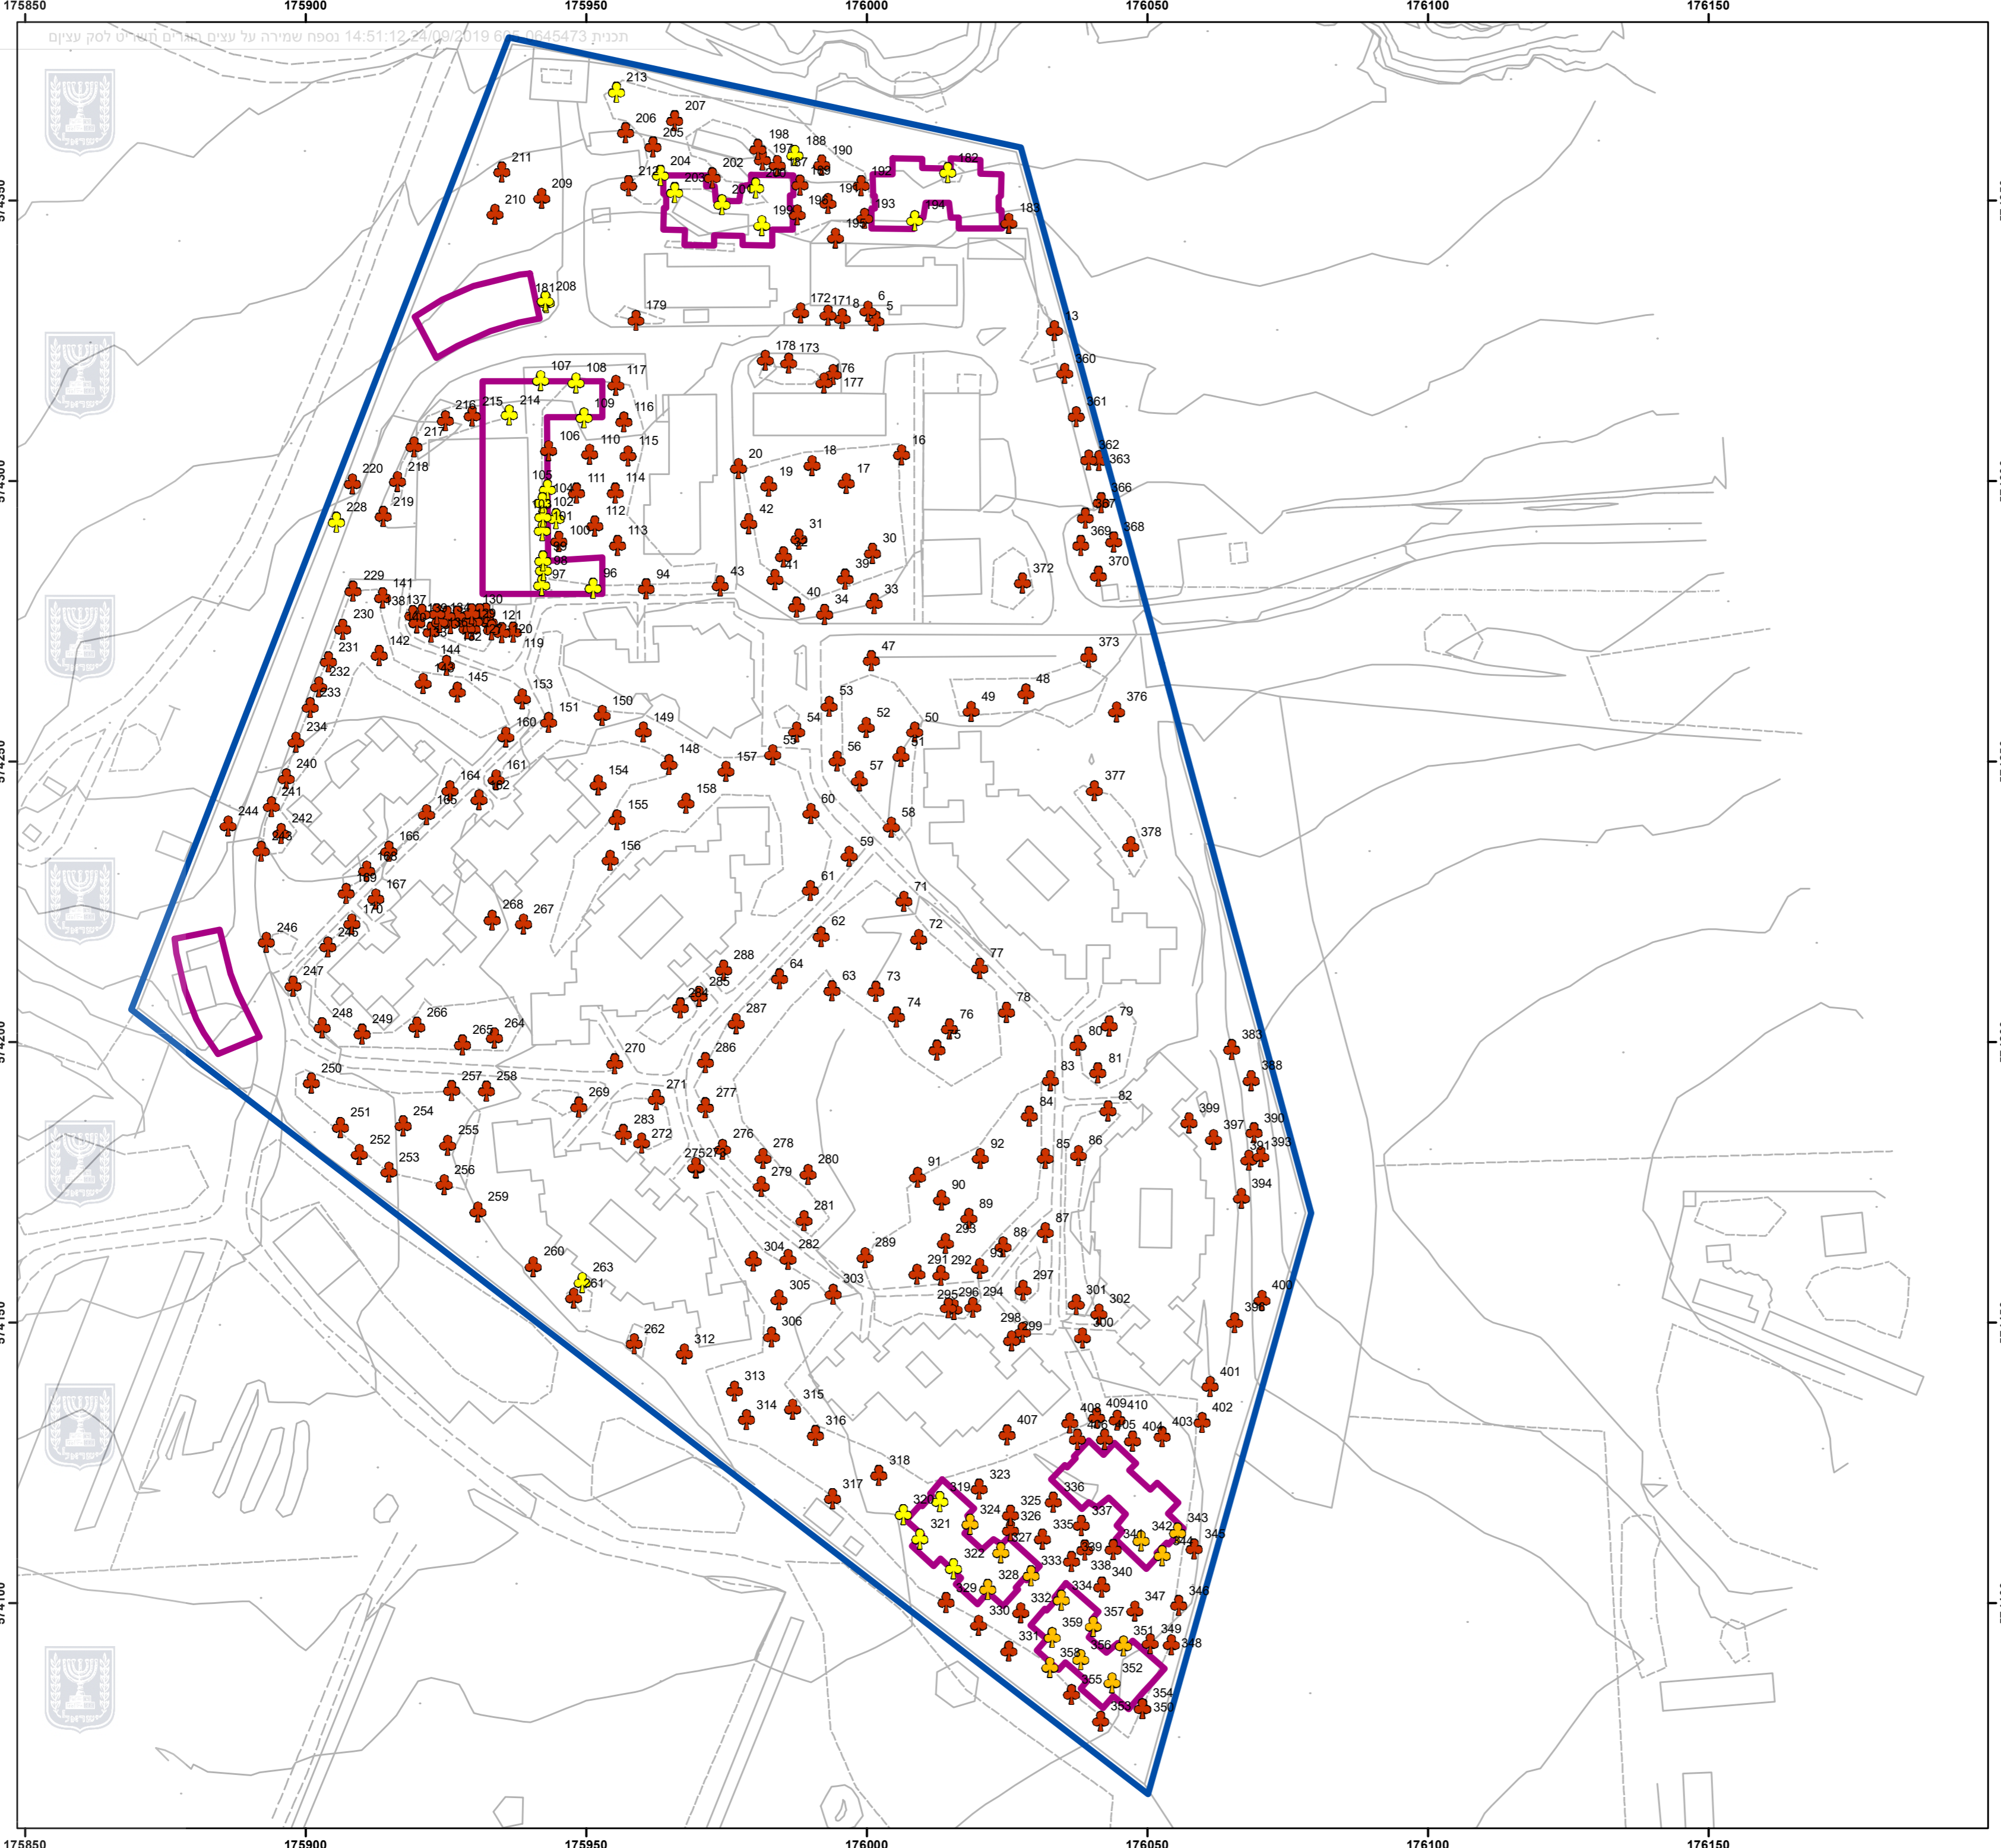

חוק התכנון והבנייה, התשכ"ה - 1965

תכנית מפורטת

מס' 605-0645473

הרחבת מבנים ומוסדות
ציבור כפר רפאל

תשריט מצב מוצע גיליון 1 מתוך 1

מחוז	דרום
מרחב תכנון מקומי	באר שבע
רשות מקומית	באר שבע
ישוב	באר שבע
תכנית בסמכות	מקומית
איחוד וחלוקה	ללא איחוד וחלוקה
היתרים או הרשאות	תכנית שסכוחה ניתן להוציא היתרים או הרשאות

1:800

מקרא

קו כחול

סטאטוס

העתקה

כריתה

שימור

תוספת בינוי

175850 175900 175950 176000 176050 176100 176150

574350 574300 574250 574200 574150 574100

175850 175900 175950 176000 176050 176100 176150