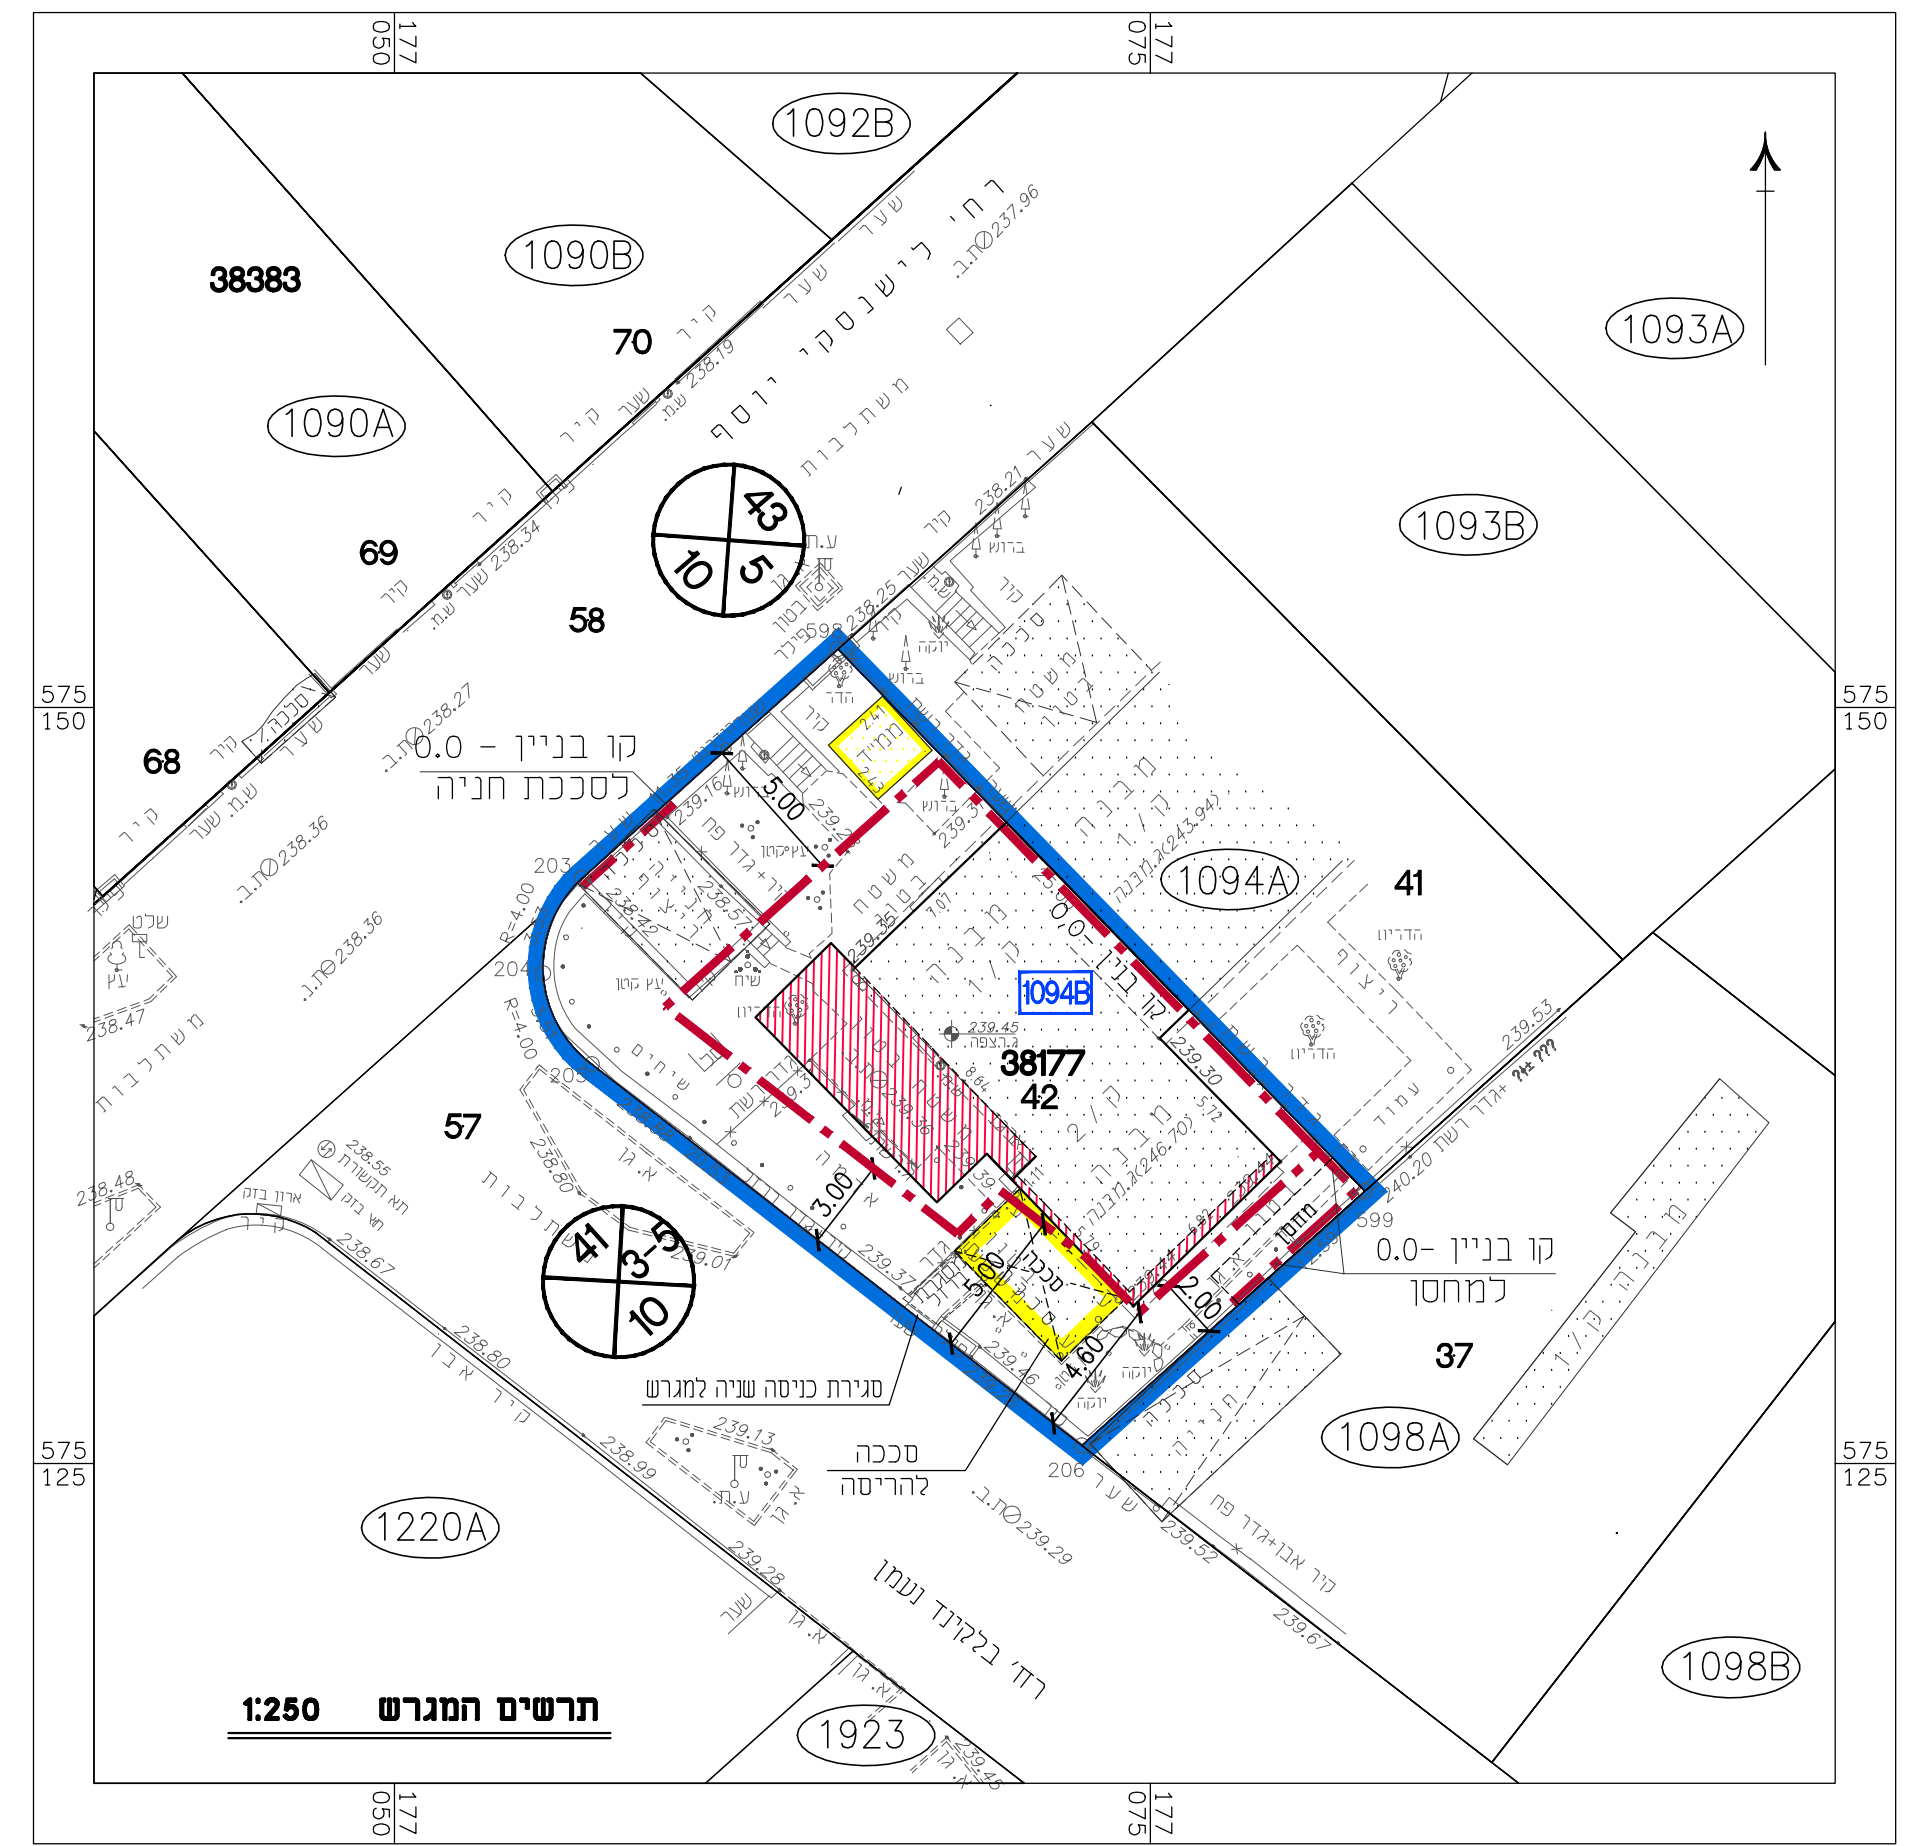

תכנית עלית גג 1:250

תכנית קומה א' 1:250

תכנית קומת קרקע 1:250

חתך א-א 1:250

חזית קדמית 1:250

חזית אחורית 1:250

חזית צדדית 1:250

תרשים המגרש 1:250

<b>נספח בינוי מנחה</b>	
לתכנית מס' 605-0798876	
מגורים ברחי לישנסקי 7, שכי נווה מנחם, באר שבע	
גליון 1 מתוך 1	
תחולה	מנחה
תיאור	
תאריך עריכת הנספח	27.01.2020
קני"מ	1:250
תרשימים נוספים	
קני"מ	
שם תרשים	
שם תרשים	
שם תרשים	
שמות וזחתימות:	
עורך הנספח	שם: נטליה ליפובצקי תאגיד: ליפובצקי נטליה אדריכלים