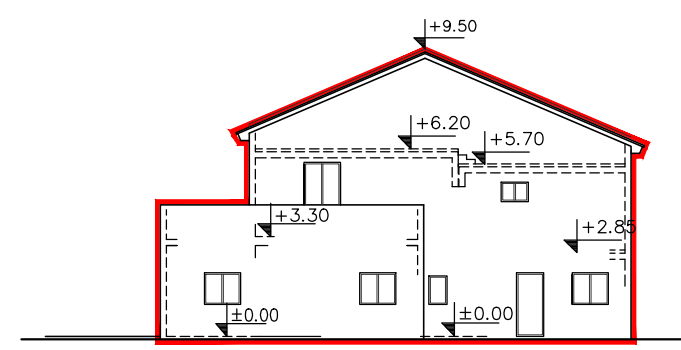

תכנית עלית גג 1:250

תכנית קומה א' 1:250

תכנית קומת קרקע 1:250

חתך א-א 1:250

חזית קדמית 1:250

חזית אחורית 1:250

חזית צדדית 1:250

תרשים המגרש 1:250

<b>נספח בינוי מנחה</b>	
לתכנית מס' 605-0798876	
מגורים ברחי לישנסקי 7, שכי נווה מנחם, באר שבע	
גליון 1 מתוך 1	
תחולה	מנחה
תיאור	
תאריך עריכת הנספח	27.01.2020
קני"מ	1:250
תרשימים נוספים	
קני"מ	
שם תרשים	
שם תרשים	
שם תרשים	
שמות וזחתימות:	
עורך הנספח	שם: נטליה ליפובצקי תאגיד: ליפובצקי נטליה אדריכלים