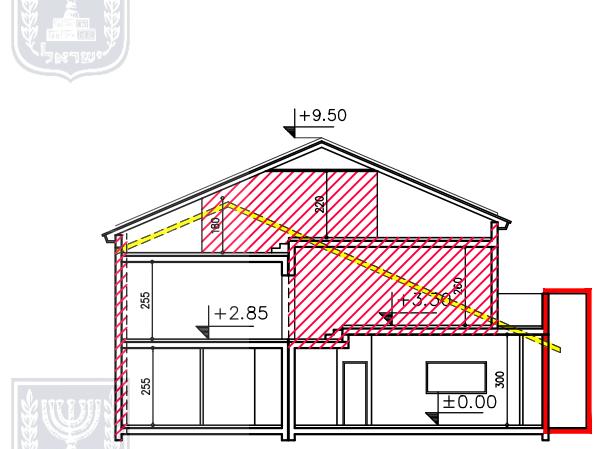

תכנית עלית גג 1:250

תכנית קומה א' 1:250

תכנית קומת קרקע 1:250

חתך א-א 1:250

חזית קדמית 1:250

חזית אחורית 1:250

חזית צדדית 1:250

תרשים המגרש 1:250

<b>נספח בינוי מנחה</b>	
לתכנית מס' 605-0798876	
מגורים ברחי לישנסקי 7, שכי נווה מנחם, באר שבע	
גליון 1 מתוך 1	
תחולה	מנחה
תיאור	
תאריך עריכת הנספח	27.01.2020
קני"מ	1:250
תרשימים נוספים	
קני"מ	
שם תרשים	
שם תרשים	
שם תרשים	
שמות וזחתימות:	
עורך הנספח	שם: נטליה ליפובצקי תאגיד: ליפובצקי נטליה אדריכלים