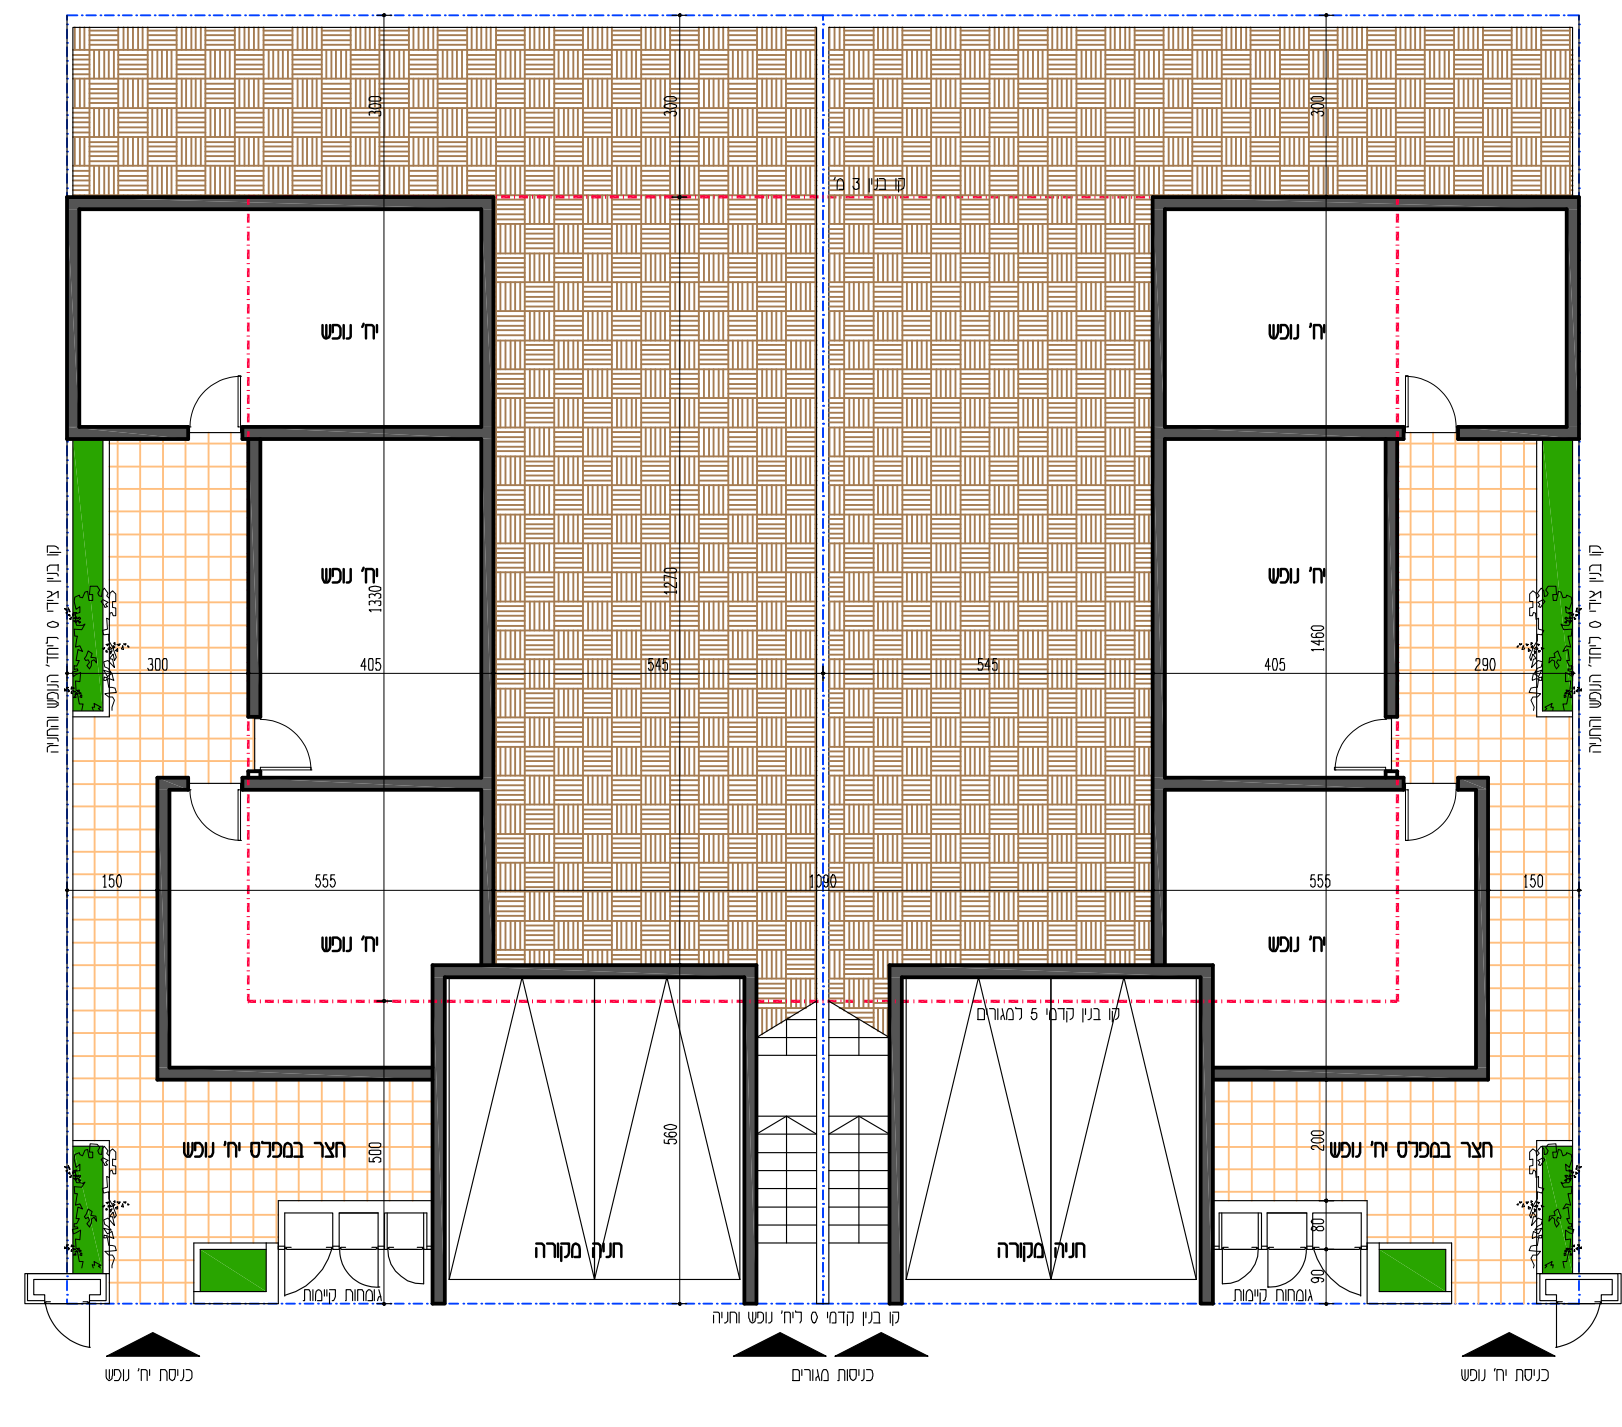

נספח בינוי

נספח לתכנית מס' 656-0881060

השכונה החדשה
ישוב קהילתי נווה זוהר

גליון 2 מתוך 3

תחולה	מנחה
תיאור	בינוי-טיפוסי מגרשי A
תאריך עריכת הנספח	14.04.21
קני"מ	1:125
תרשימים נוספים	קנ"מ
שם תרשים	-
שם תרשים	-
שם תרשים	-

שמות וחתימות:

עורך הנספח	שם:	אמיר רוטהברט
	תאגיד:	
	חתימה:	

טיפוס A2

תאי שטח:
36-60

טיפוס A1

תאי שטח:
77-141

תכנית העמדה עקרונית

חזית גידור לרחוב

חזית אורך-טיפוסי