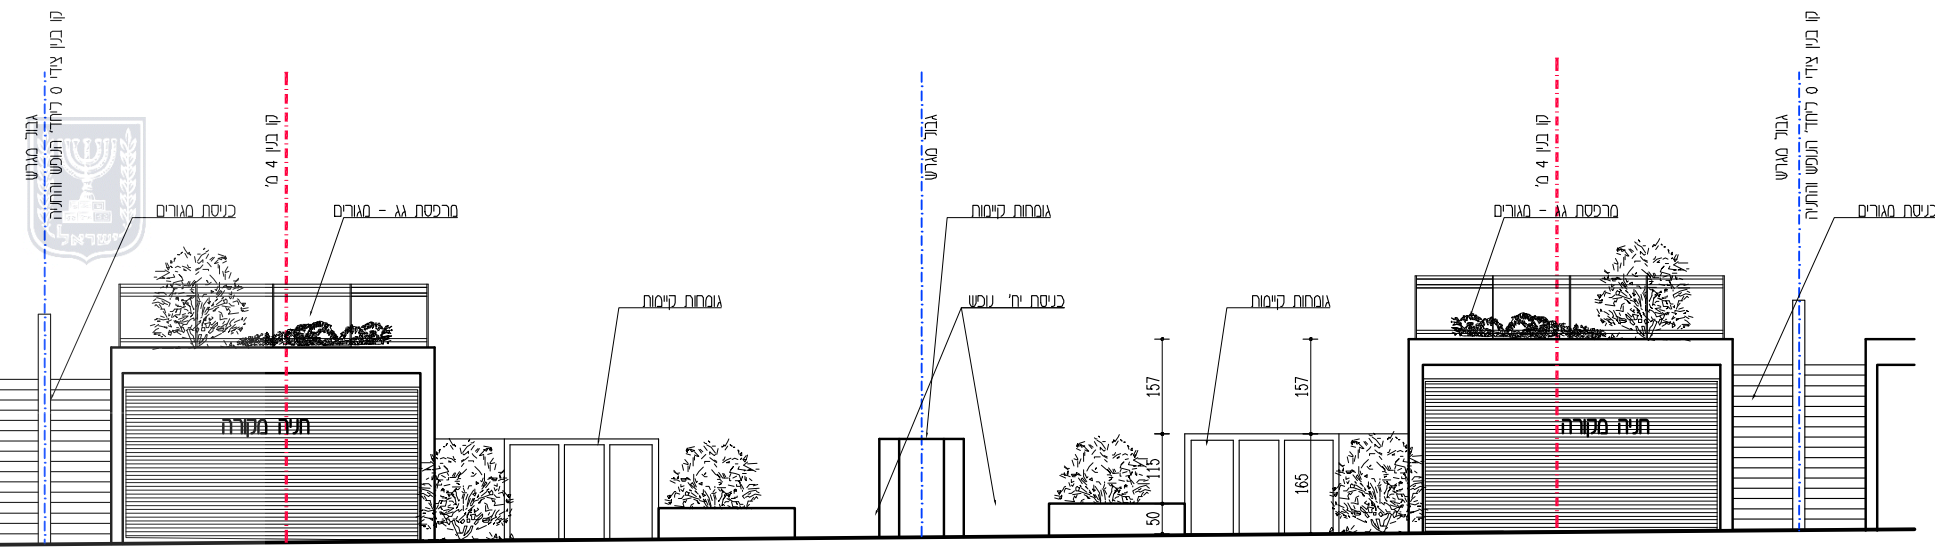

חזית גידור לרחוב