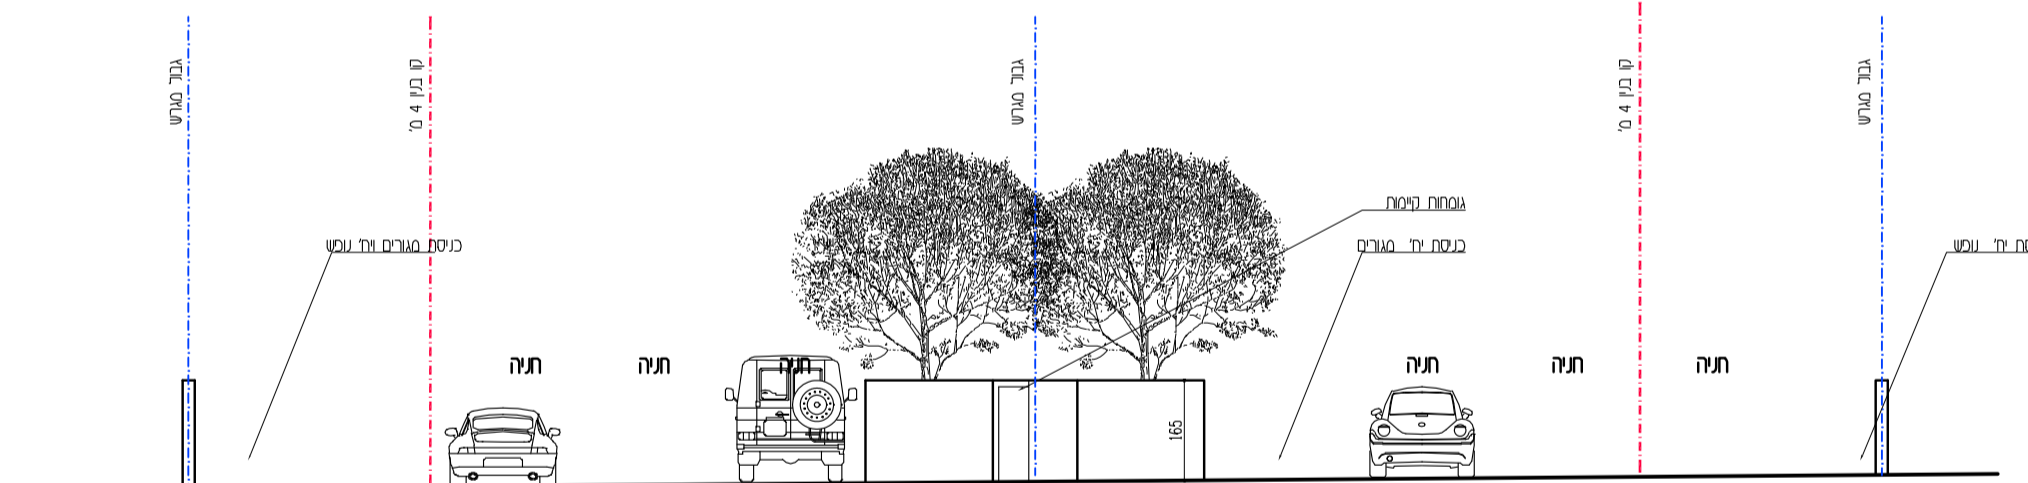

טיפוס B1

תאי שטח:
2-35

טיפוס B2

תאי שטח:
75-61

תכנית העמדה עקרונית

נספח בינוי	
נספח לתכנית מס' 656-0881060	
השכונה החדשה ישוב קהילתי נווה זוהר	
גליון 3 מתוך 3	
תחולה	מנחה
תיאור	בינוי-טיפוסי מגרשי B
תאריך עריכת הנספח	19.05.22
קני"מ	1:125
תרשימים נוספים	קנ"מ
שם תרשים	-
שם תרשים	-
שם תרשים	-
שמות וזחתימות:	
עורך הנספח	שם: אמיר רוטהברט תאגיד:
חתימה:	

חזית גידור לרחוב

חזת אורך-טיפוסי