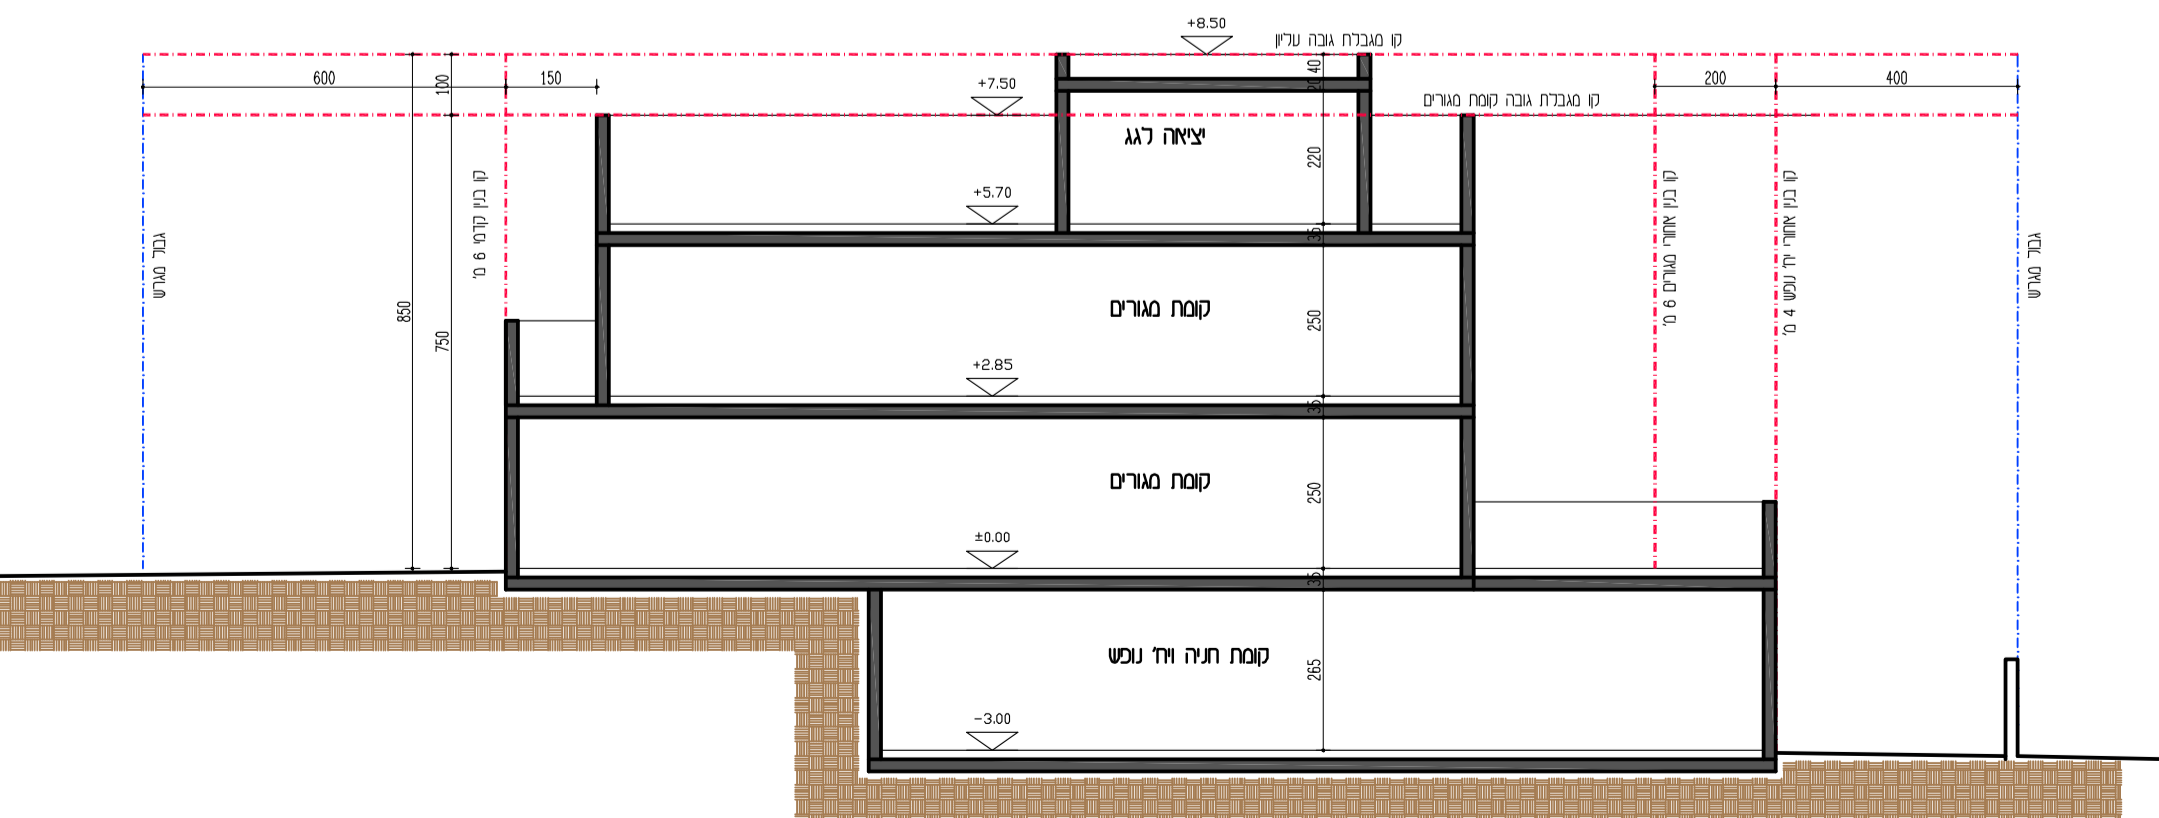

טיפוס B1

תאי שטח:
2-35

טיפוס B2

תאי שטח:
75-61

תכנית העמדה עקרונית

נספח בינוי	
נספח לתכנית מס' 656-0881060	
השכונה החדשה ישוב קהילתי נווה זוהר	
גליון 3 מתוך 3	
תחולה	מנחה
תיאור	בינוי-טיפוסי מגרשי B
תאריך עריכת הנספח	19.05.22
קני"מ	1:125
תרשימים נוספים	קנ"מ
שם תרשים	-
שם תרשים	-
שם תרשים	-
שמות וזחתימות:	
עורך הנספח	שם: אמיר רוטהברט תאגיד:
חתימה:	

חזית גידור לרחוב

חזת אורך-טיפוסי