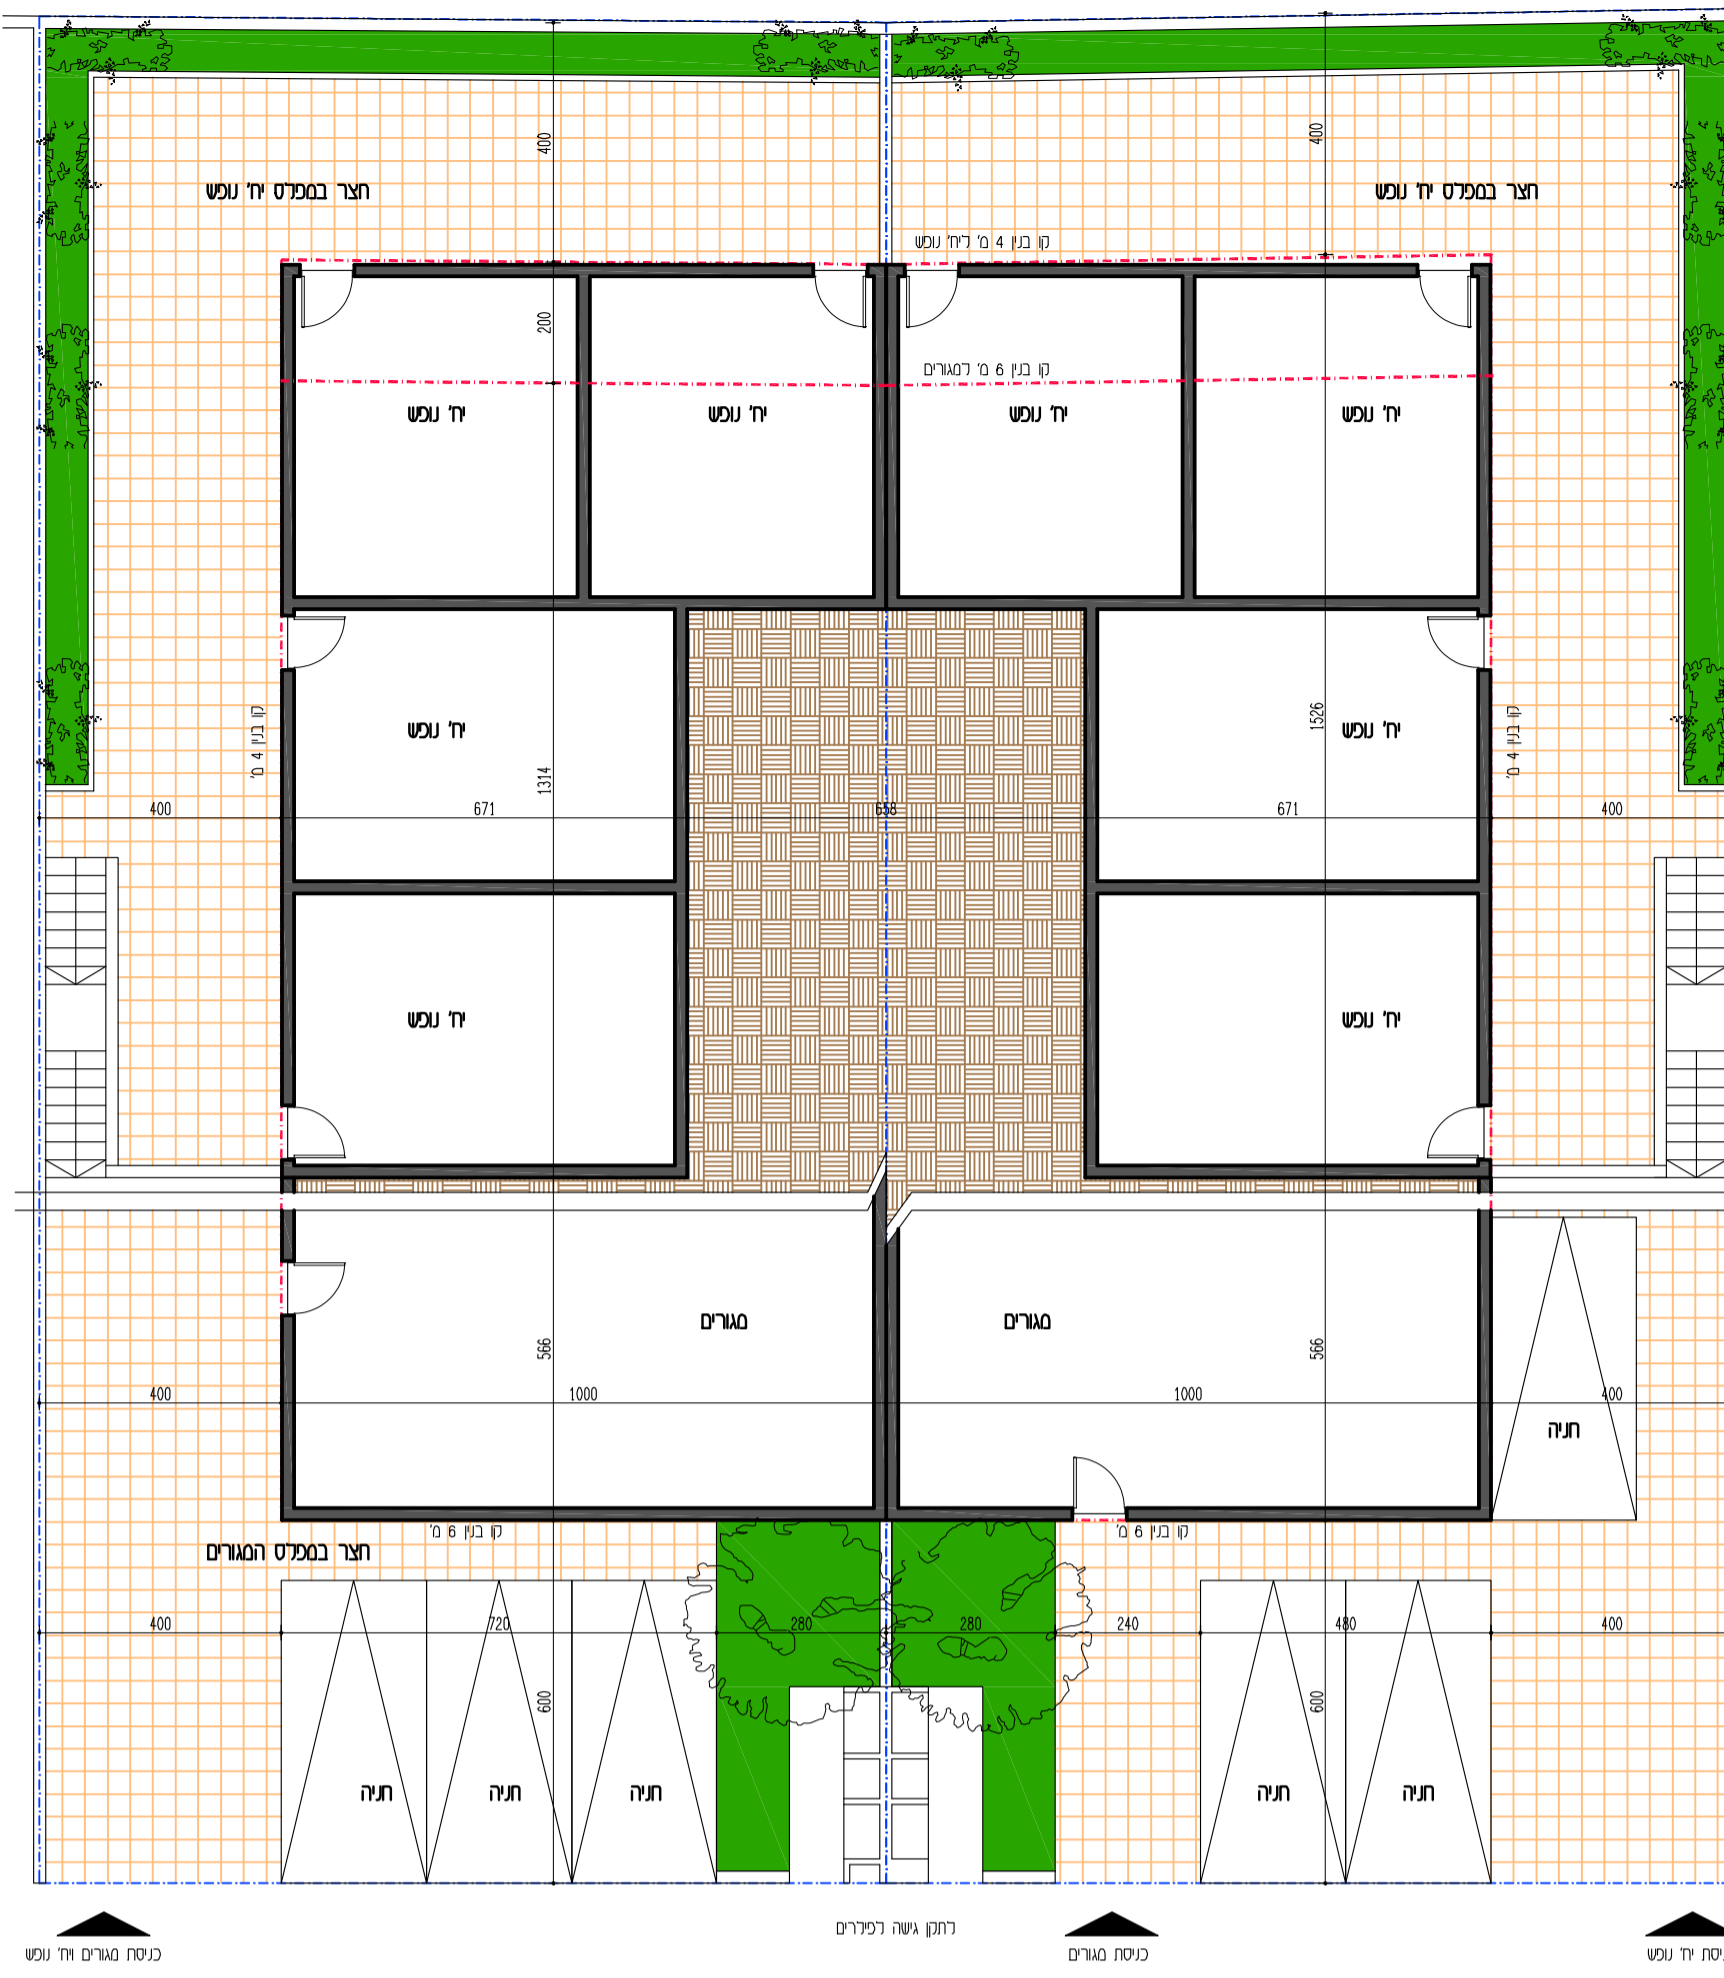

טיפוס B1

תאי שטח:
2-35

טיפוס B2

תאי שטח:
75-61

תכנית העמדה עקרונית

נספח בינוי	
נספח לתכנית מס' 656-0881060	
השכונה החדשה ישוב קהילתי נווה זוהר	
גליון 3 מתוך 3	
תחולה	מנחה
תיאור	בינוי-טיפוסי מגרשי B
תאריך עריכת הנספח	19.05.22
קני"מ	1:125
תרשימים נוספים	קנ"מ
שם תרשים	-
שם תרשים	-
שם תרשים	-
שמות וזחתימות:	
עורך הנספח	שם: אמיר רוטהברט תאגיד:
חתימה:	

חזית גידור לרחוב

חזת אורך-טיפוסי