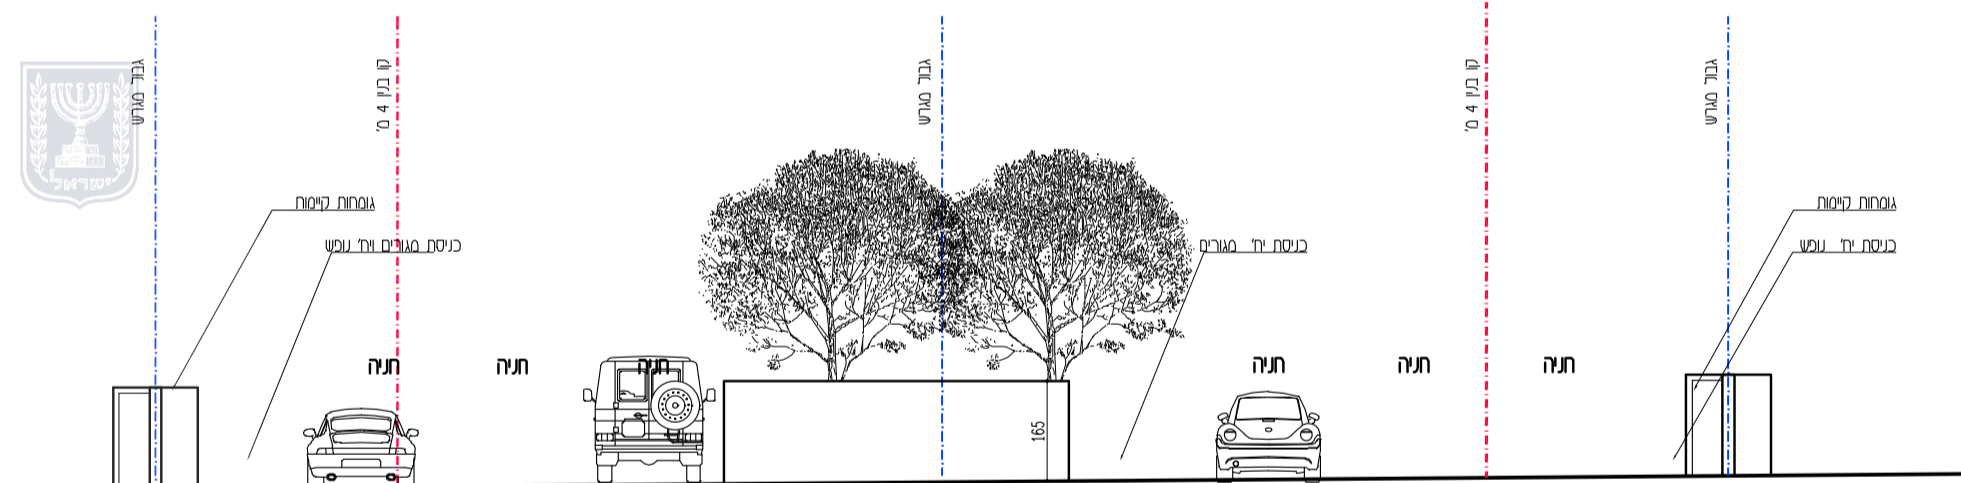

טיפוס B1

תאי שטח:
2-35

טיפוס B2

תאי שטח:
75-61

תכנית העמדה עקרונית

נספח בינוי	
נספח לתכנית מס' 656-0881060	
השכונה החדשה ישוב קהילתי נווה זוהר	
גליון 3 מתוך 3	
תחולה	מנחה
תיאור	בינוי-טיפוסי מגרשי B
תאריך עריכת הנספח	19.05.22
קני"מ	1:125
תרשימים נוספים	קנ"מ
שם תרשים	-
שם תרשים	-
שם תרשים	-
שמות וזחתימות:	
עורך הנספח	שם: אמיר רוטהברט תאגיד:
חתימה:	

חזית גידור לרחוב

חזת אורך-טיפוסי