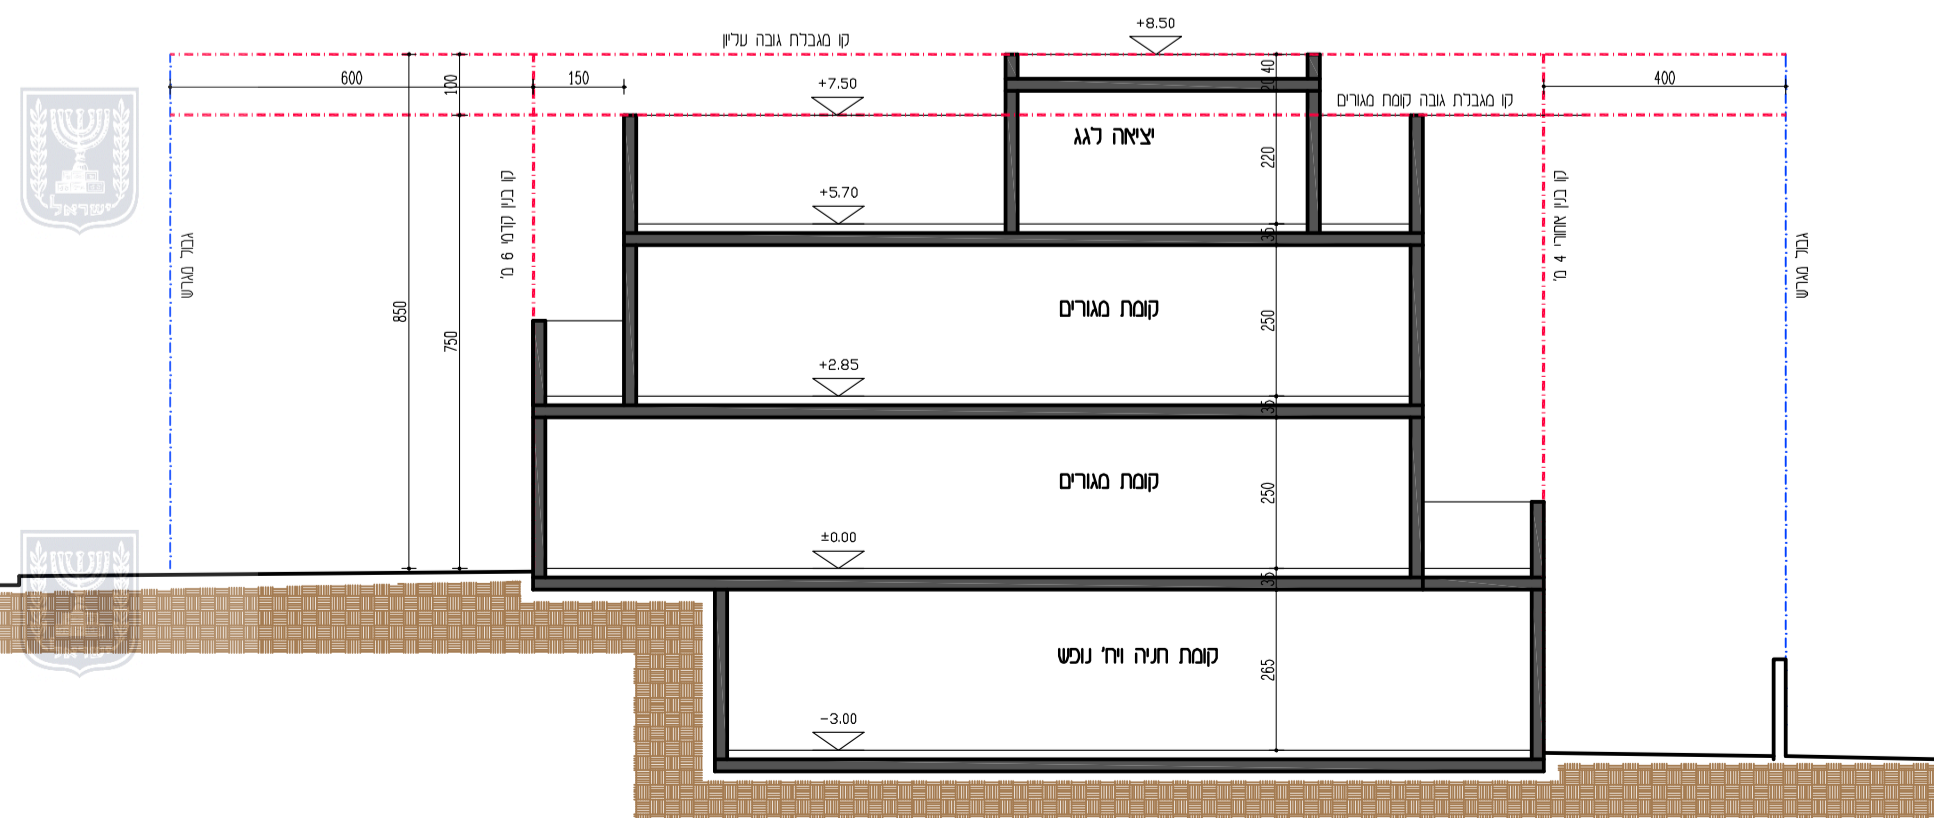

טיפוס B1

תאי שטח:
2-35

טיפוס B2

תאי שטח:
75-61

תכנית העמדה עקרונית

נספח בינוי	
נספח לתכנית מס' 656-0881060	
השכונה החדשה ישוב קהילתי נווה זוהר	
גליון 3 מתוך 3	
תחולה	מנחה
תיאור	בינוי-טיפוסי מגרשי B
תאריך עריכת הנספח	19.05.22
קני"מ	1:125
תרשימים נוספים	קנ"מ
שם תרשים	-
שם תרשים	-
שם תרשים	-
שמות וזחתימות:	
עורך הנספח	שם: אמיר רוטהברט תאגיד:
חתימה:	

חזית גידור לרחוב

חזת אורך-טיפוסי