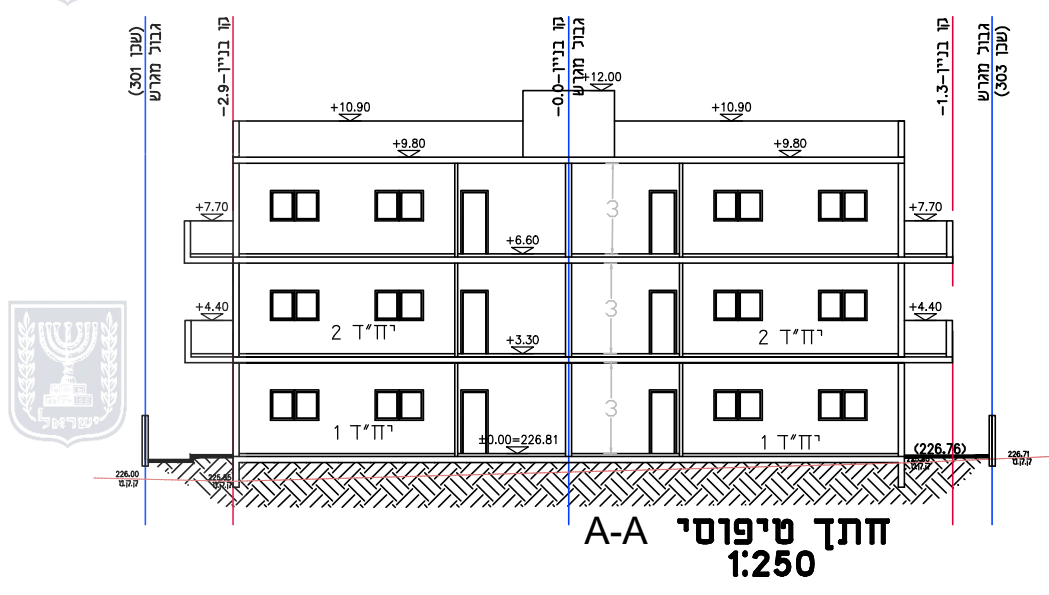

מינהל התכנון

1965 - חוק התכנון והבנייה, התשכ"ה - 1965

**חוק התכנון והבנייה, התשכ"ה - 1965
תכנית מתאר מקומית**

מס' 618-1113471

**שם התכנית
מגורים במגרש 302 מתחם 3, רהט**

נספח בינוי גליון 1 מתוך 1

שם הנספח	קני"מ
נספח בינוי	1:250
חתך	1:250
תאריך	05.05.2023

- מקרא:**
- גבול תכנית
 - מדרכה
 - בנייה קיימת
 - ריצוף
 - דרך מאושרת
 - גינון
 - חנייה
 - גבול תא שטח ומספרו 302
 - גבול מגרש
 - קו בניין
 - רוחטה

שמות וזחתימות:

שם: אדרי אחמד אבו עאבד	עורך התוכנית
תאגיד: דאר אדריכלים	