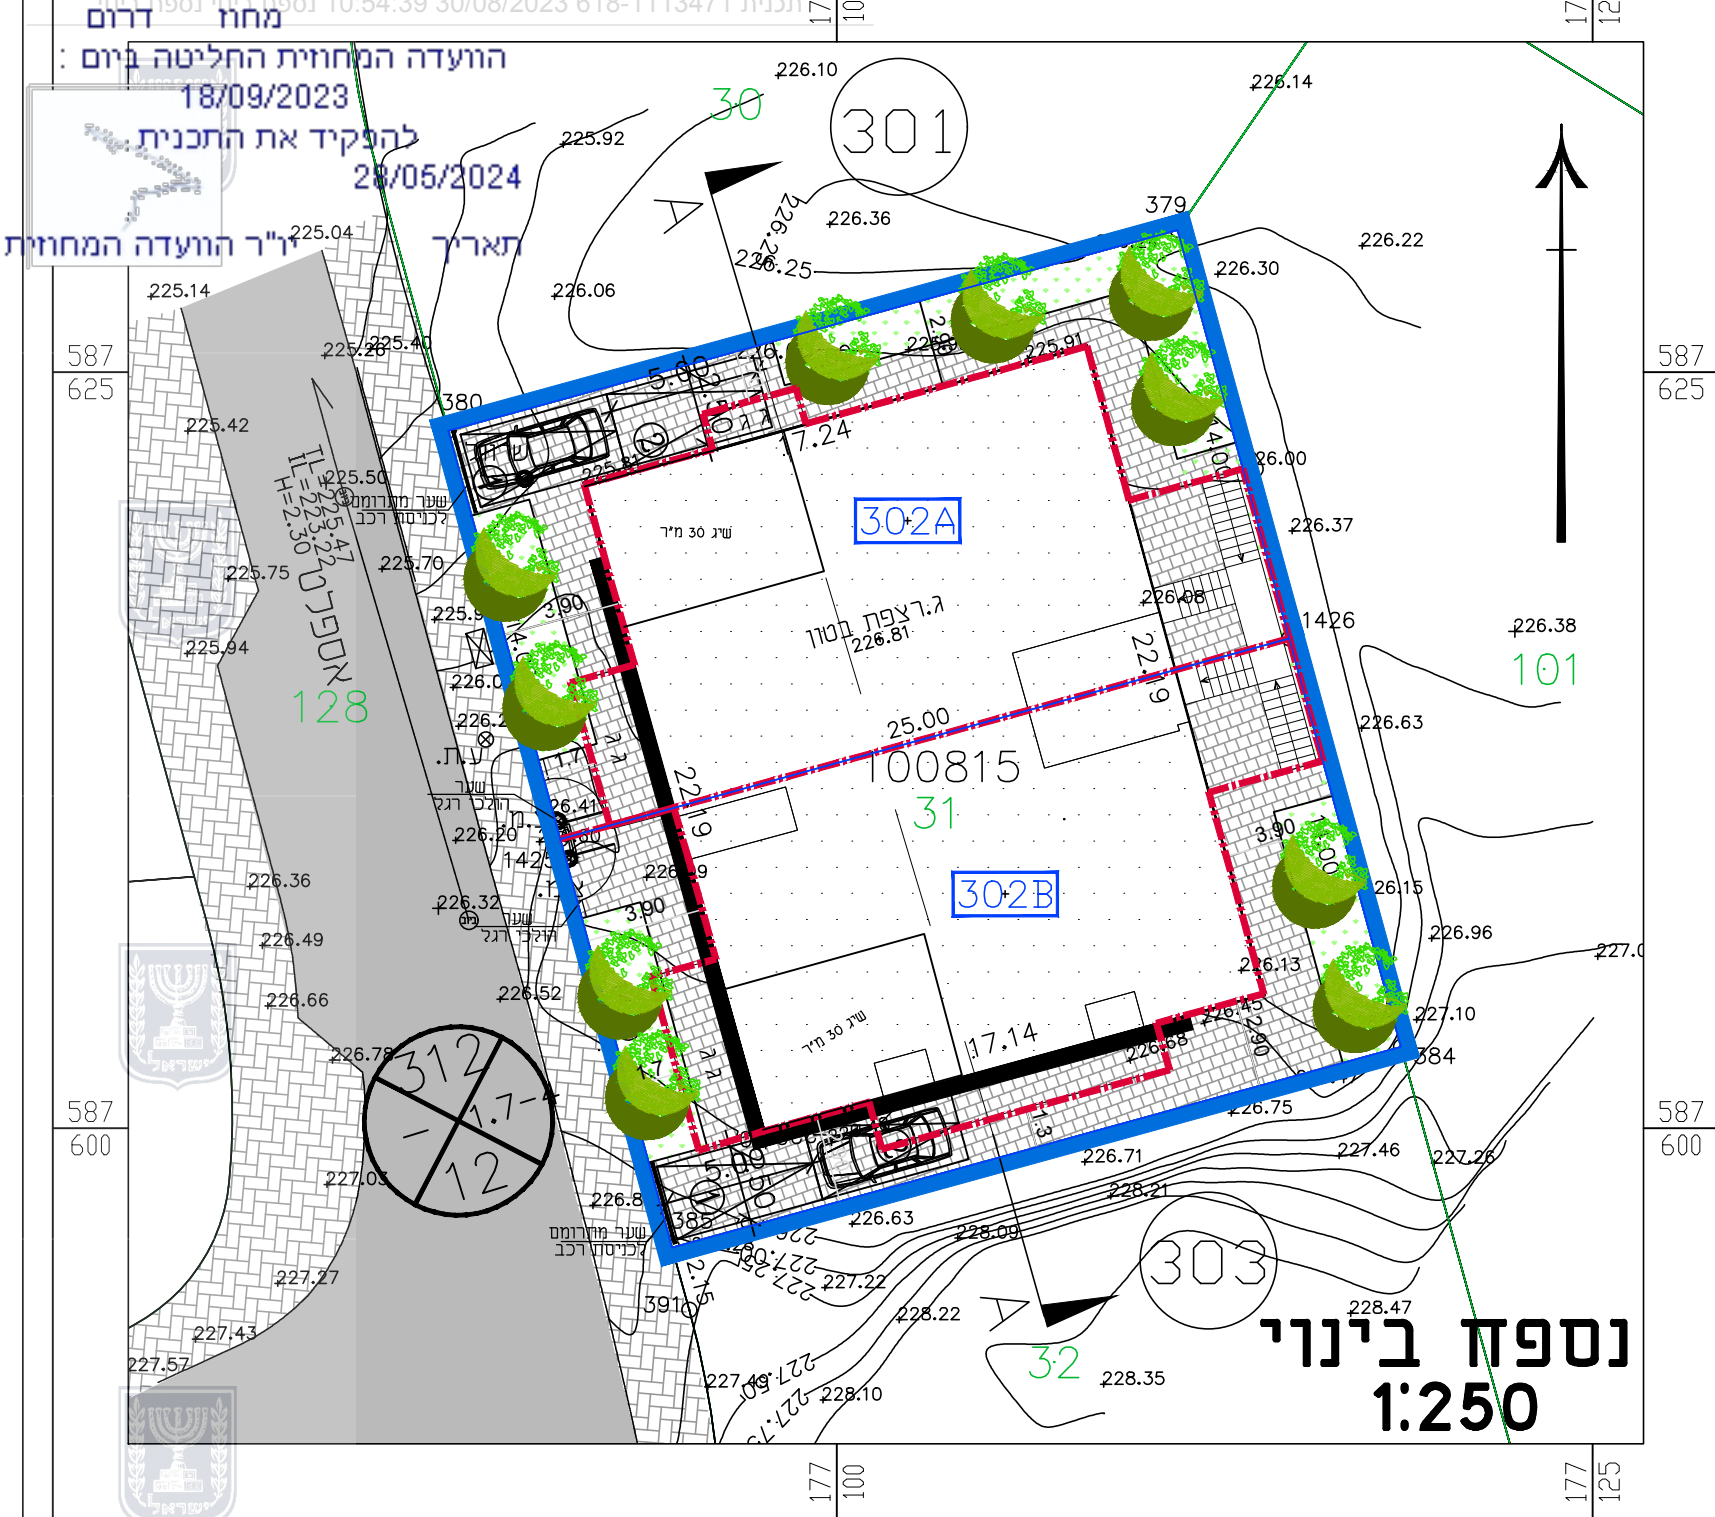

מינהל התכנון

1965 - חוק התכנון והבנייה, התשכ"ה - 1965

**חוק התכנון והבנייה, התשכ"ה - 1965
תכנית מתאר מקומית**

מס' 618-1113471

**שם התכנית
מגורים במגרש 302 מתחם 3, רהט**

נספח בינוי גליון 1 מתוך 1

שם הנספח	קני"מ
נספח בינוי	1:250
חתך	1:250
תאריך	05.05.2023

- מקרא:**
- גבול תכנית
 - מדרכה
 - בנייה קיימת
 - ריצוף
 - דרך מאושרת
 - גינון
 - חנייה
 - גבול תא שטח ומספרו 302
 - גבול מגרש
 - קו בניין
 - רוחטה

שמות וזחתימות:

שם: אדרי אחמד אבו עאבד	עורך התוכנית
תאגיד: דאר אדריכלים	