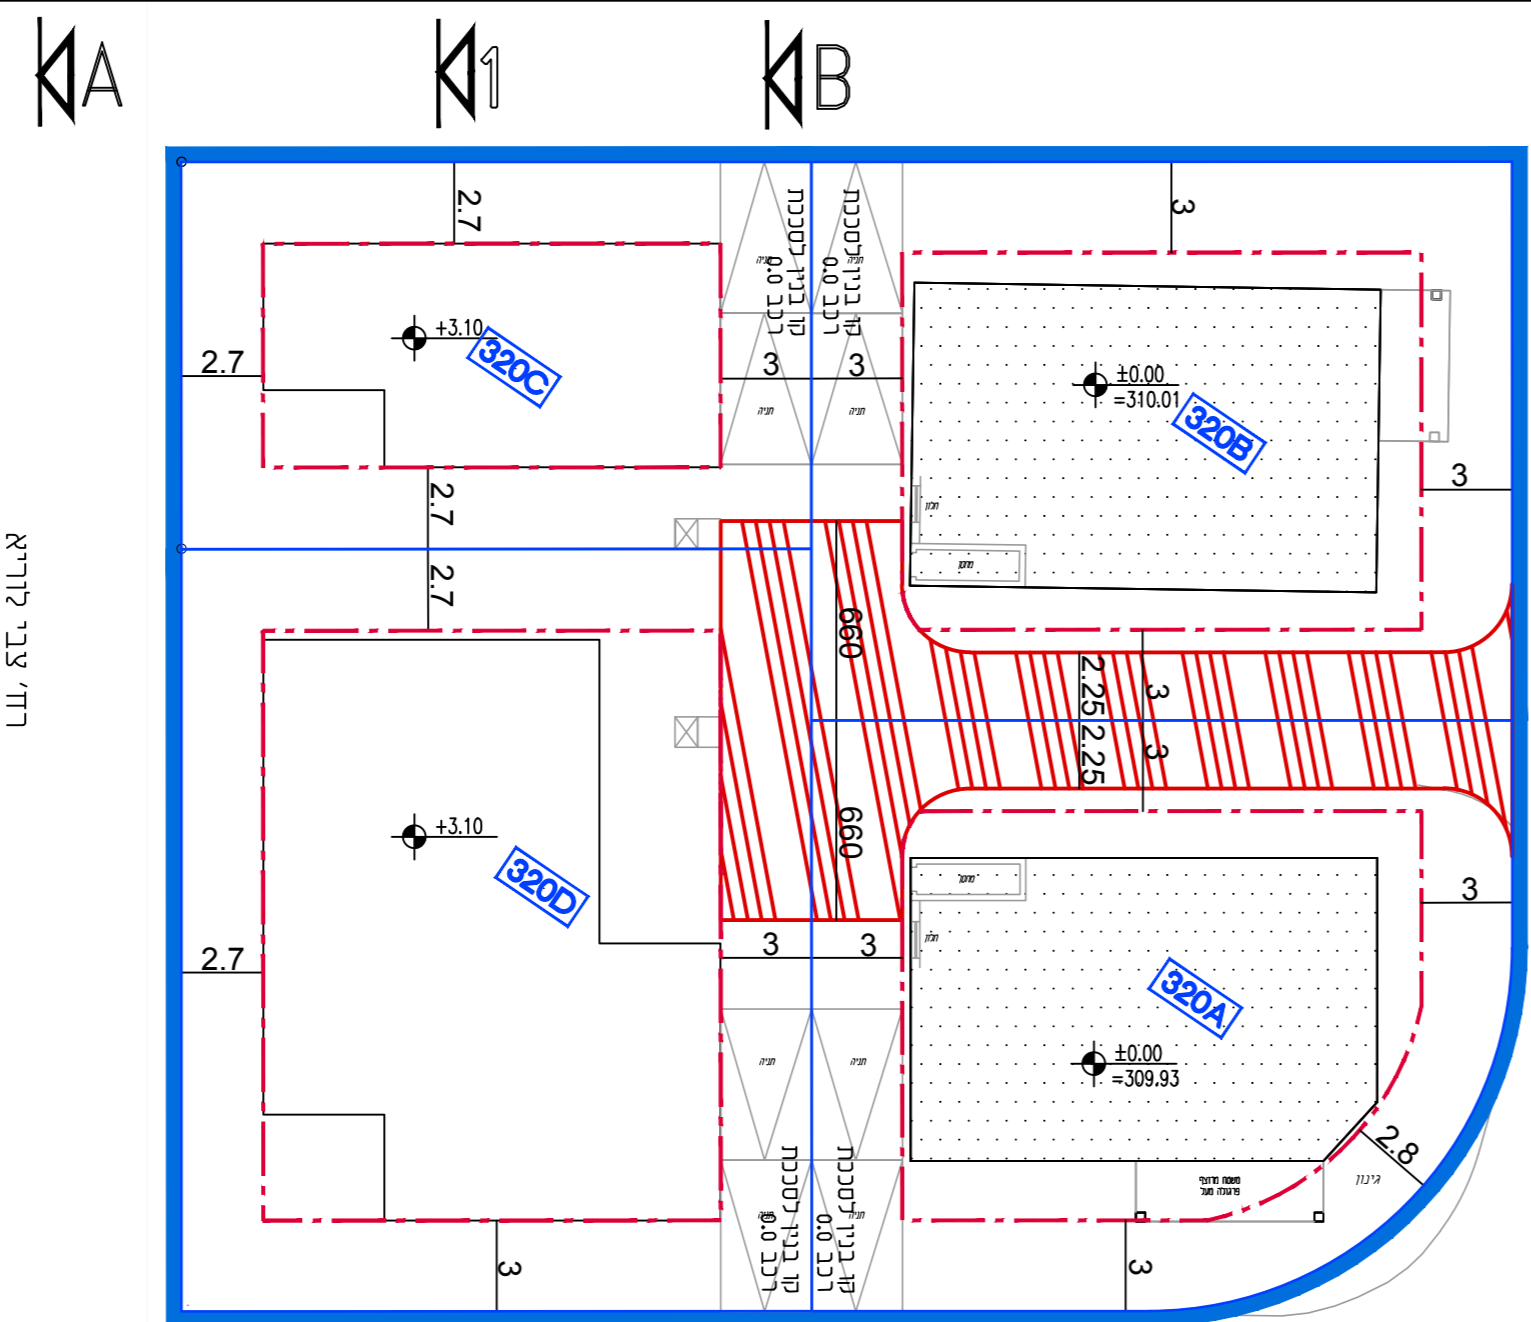

תכנית קומה א' ק.מ. 1:100 רח'י זבולון המר

תכנית קומת קרקע ק.מ. 1:100 רח'י זבולון המר

תכנית קומת מרתף ק.מ. 1:100 רח'י זבולון המר

נספח לתכנית מס' 605-1142827	
שינויים במגרש למגורים מסי 320 שכונת רמות, באר שבע	
גליון 1 מתוך 1	
תחולה	רקע
תאריך עריכת הנספח	12.03.2024
קני"מ	1:500 ו 1:100
עורך הנספח	שם: אריקה לאוב
	תאריך: אריקה לאוב אדרי בע"מ

תשריט העמדה קנה מידה 1:500