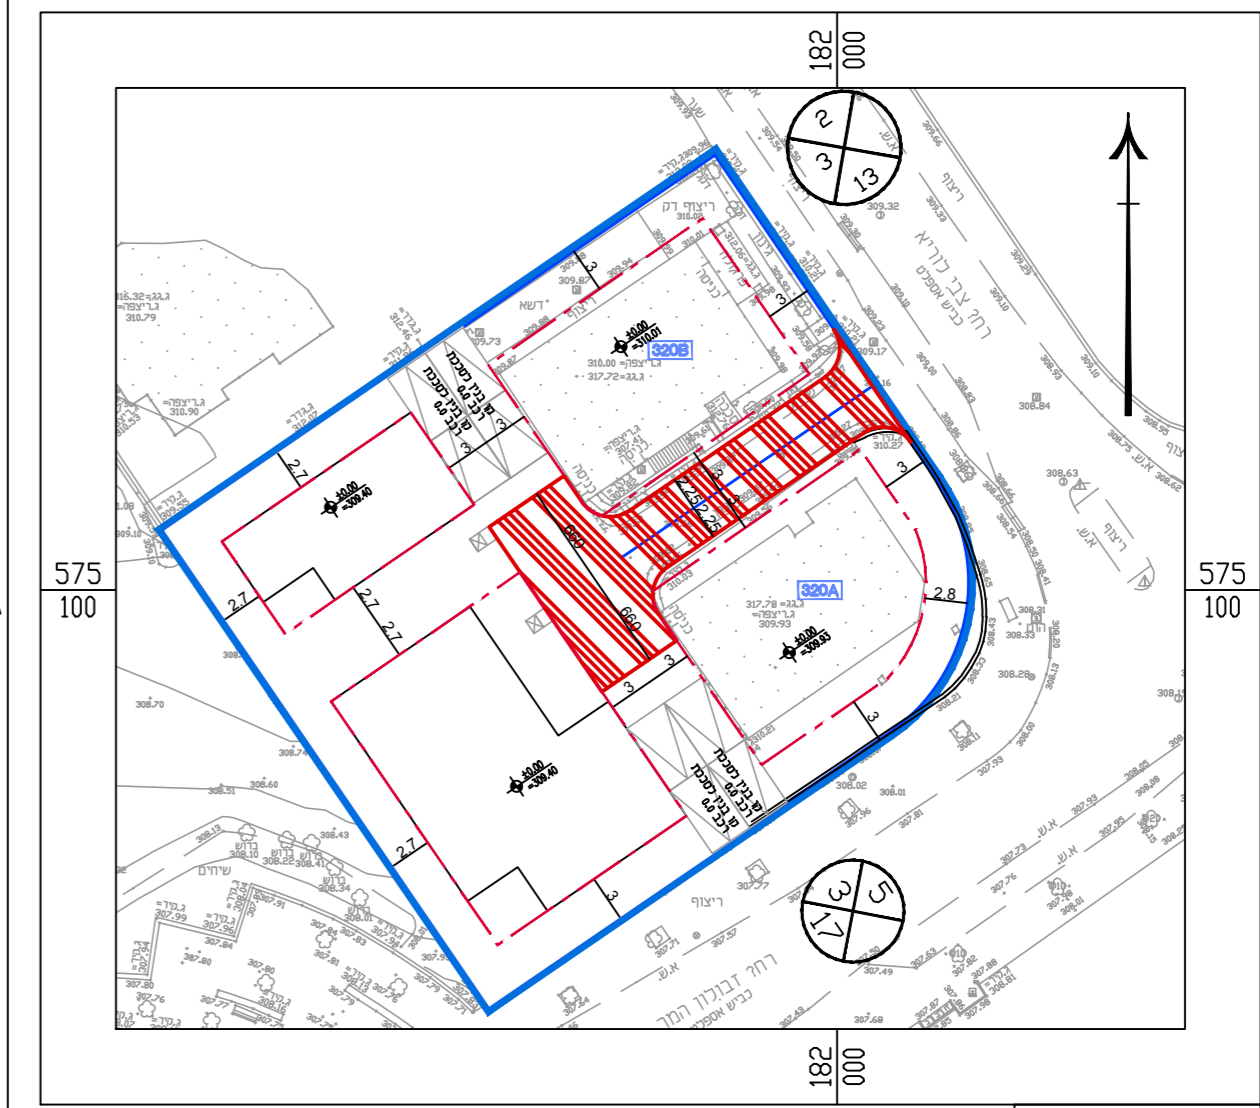

תכנית קומה א' ק.מ. 1:100 רח'י זבולון המר

תכנית קומת קרקע ק.מ. 1:100 רח'י זבולון המר

תכנית קומת מרתף ק.מ. 1:100 רח'י זבולון המר

נספח לתכנית מס' 605-1142827	
שינויים במגרש למגורים מסי 320 שכונת רמות, באר שבע	
גליון 1 מתוך 1	
תחולה	רקע
תאריך עריכת הנספח	12.03.2024
קני"מ	1:500 ו 1:100
עורך הנספח	שם: אריקה לאוב
	תאריך: אריקה לאוב אדרי בע"מ

תשריט העמדה קנה מידה 1:500