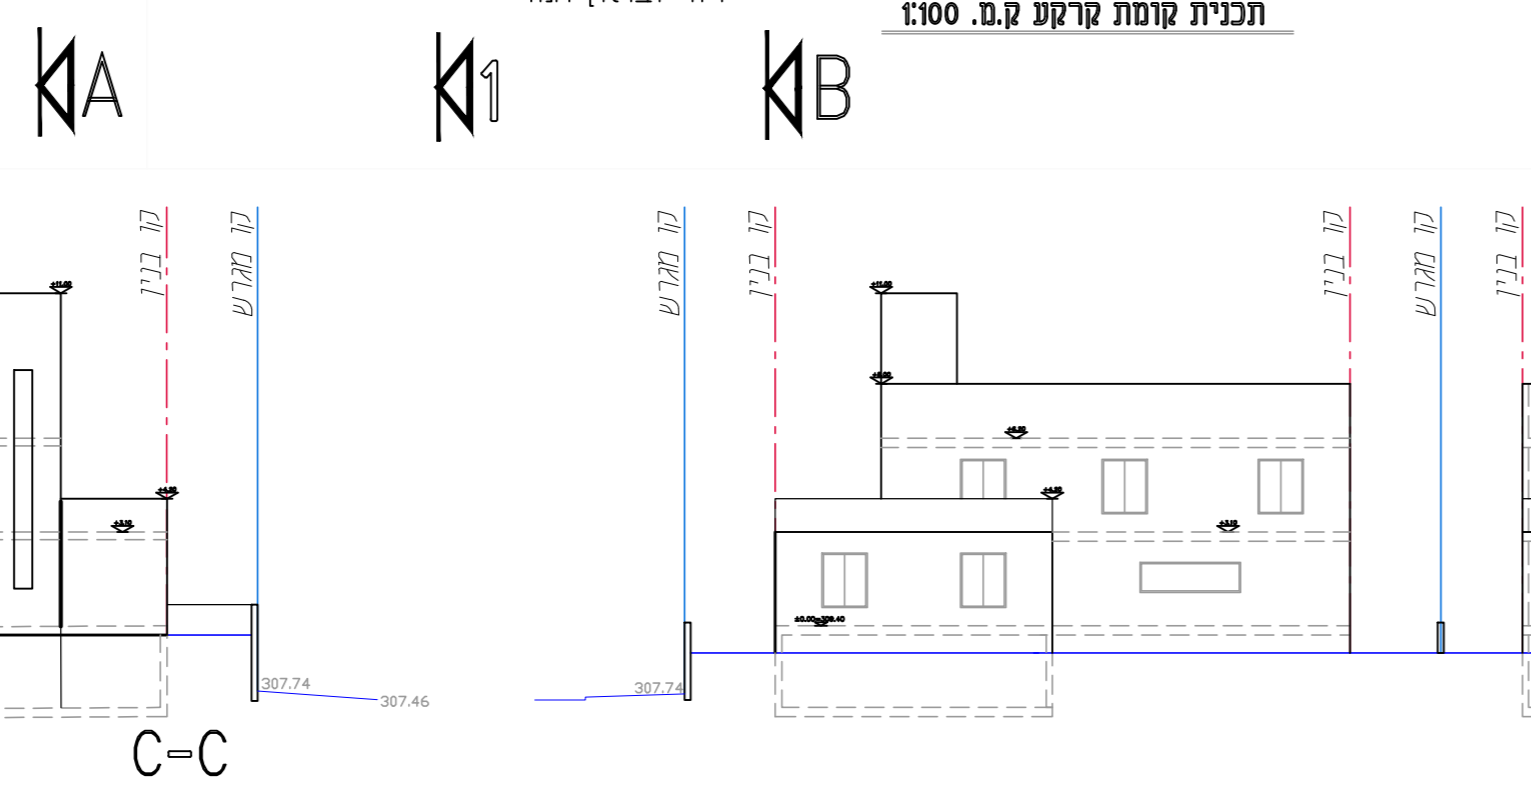

תכנית קומה א' ק.מ. 1:100 רח'י זבולון המר

תכנית קומת קרקע ק.מ. 1:100 רח'י זבולון המר

תכנית קומת מרתף ק.מ. 1:100 רח'י זבולון המר

נספח לתכנית מס' 605-1142827	
שינויים במגרש למגורים מסי 320 שכונת רמות, באר שבע	
גליון 1 מתוך 1	
תחולה	רקע
תאריך עריכת הנספח	12.03.2024
קני"מ	1:500 ו 1:100
עורך הנספח	שם: אריקה לאוב
	תאריך: אריקה לאוב אדרי בע"מ

תשריט העמדה קנה מידה 1:500