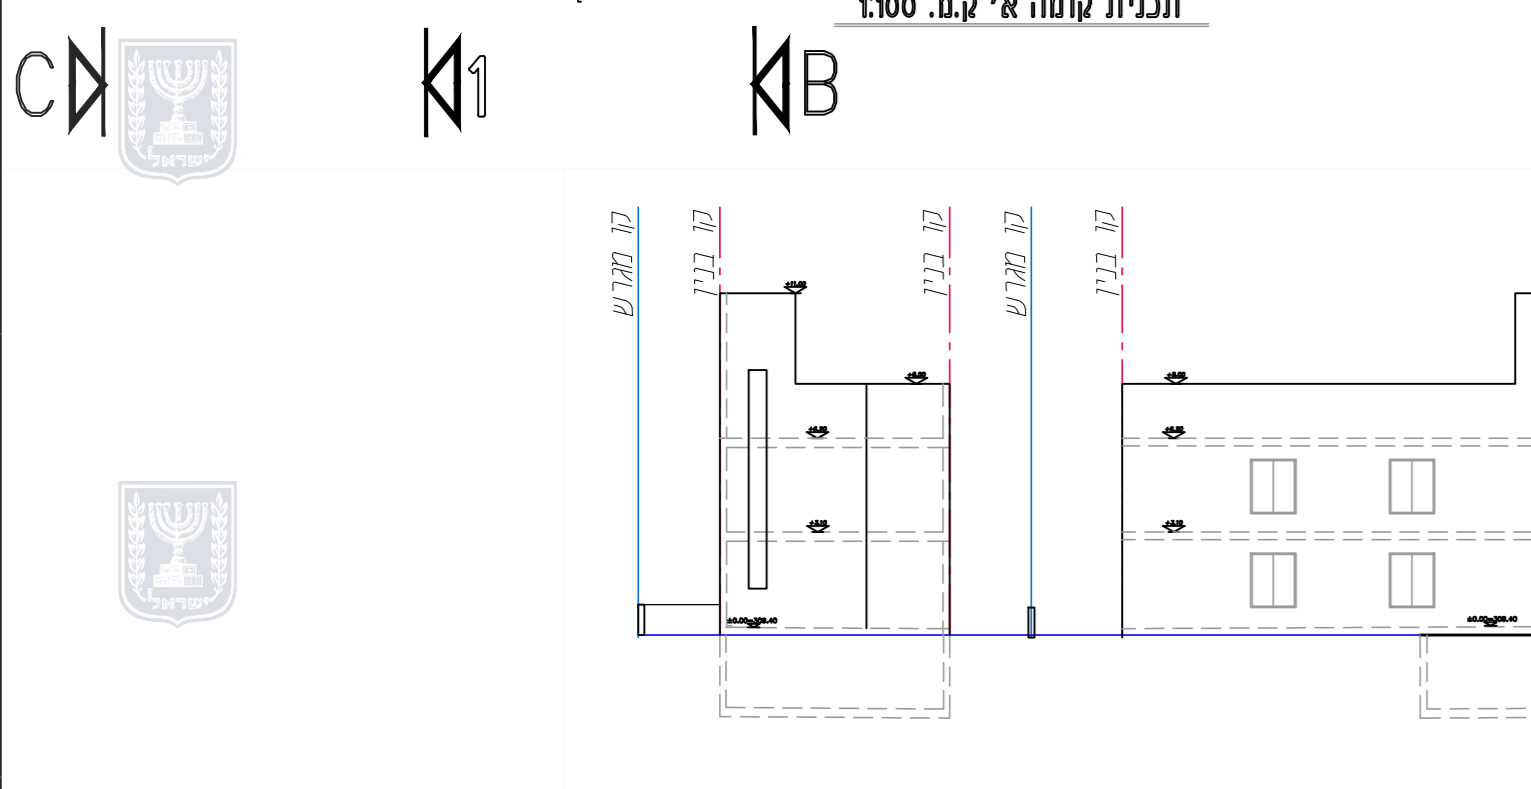

תכנית קומה א' ק.מ. 1:100 רח'י זבולון המר

תכנית קומת קרקע ק.מ. 1:100 רח'י זבולון המר

תכנית קומת מרתף ק.מ. 1:100 רח'י זבולון המר

נספח לתכנית מס' 605-1142827	
שינויים במגרש למגורים מסי 320 שכונת רמות, באר שבע	
גליון 1 מתוך 1	
תחולה	רקע
תאריך עריכת הנספח	12.03.2024
קני"מ	1:500 ו 1:100
עורך הנספח	שם: אריקה לאוב
	תאריך: אריקה לאוב אדרי בע"מ

תשריט העמדה קנה מידה 1:500