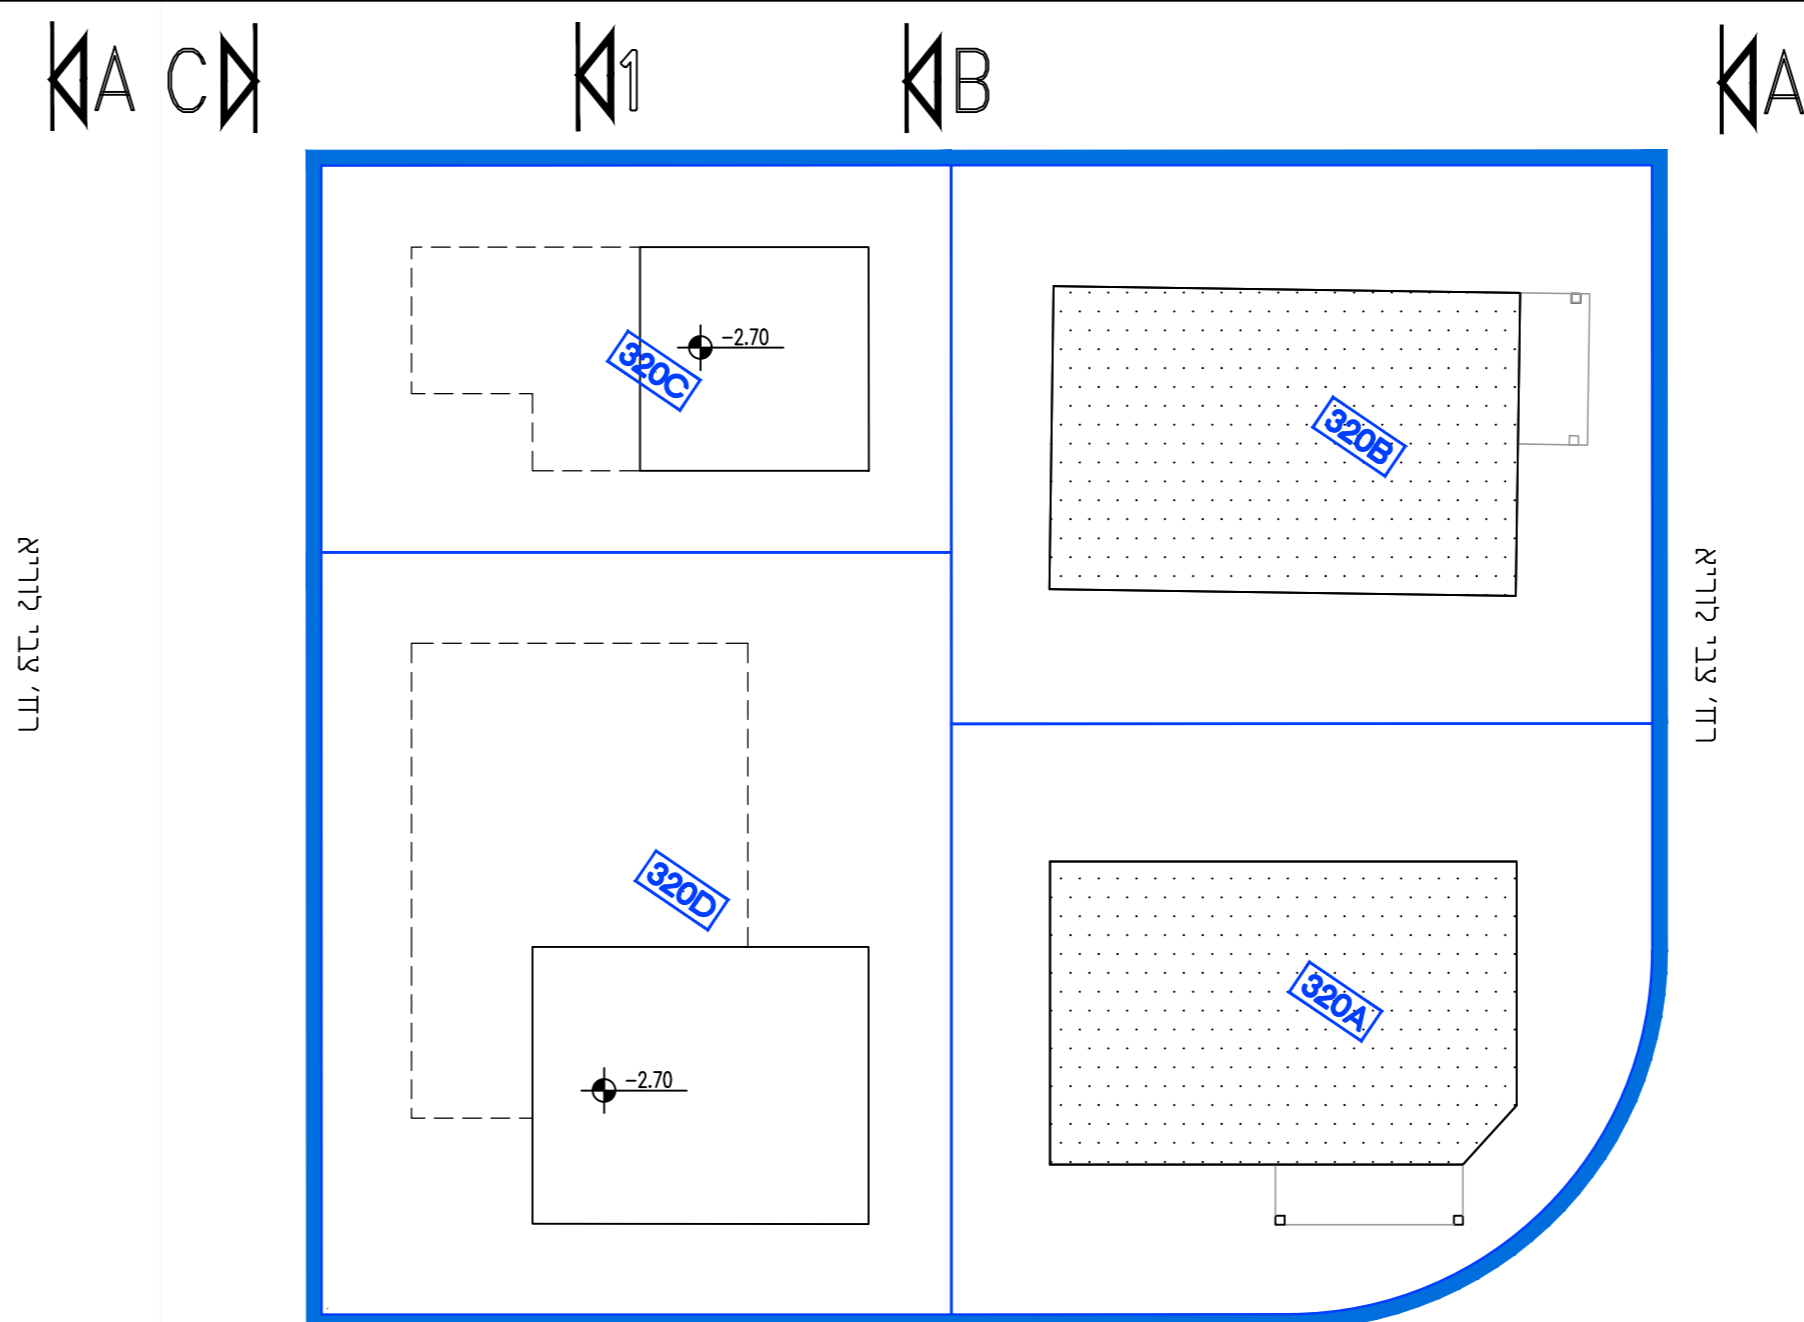

תכנית קומה א' ק.מ. 1:100 רח'י זבולון המר

תכנית קומת קרקע ק.מ. 1:100 רח'י זבולון המר

תכנית קומת מרתף ק.מ. 1:100 רח'י זבולון המר

נספח לתכנית מס' 605-1142827	
שינויים במגרש למגורים מסי 320 שכונת רמות, באר שבע	
גליון 1 מתוך 1	
תחולה	רקע
תאריך עריכת הנספח	12.03.2024
קני"מ	1:500 ו 1:100
עורך הנספח	שם: אריקה לאוב
	תאריך: אריקה לאוב אדרי בע"מ

תשריט העמדה קנה מידה 1:500