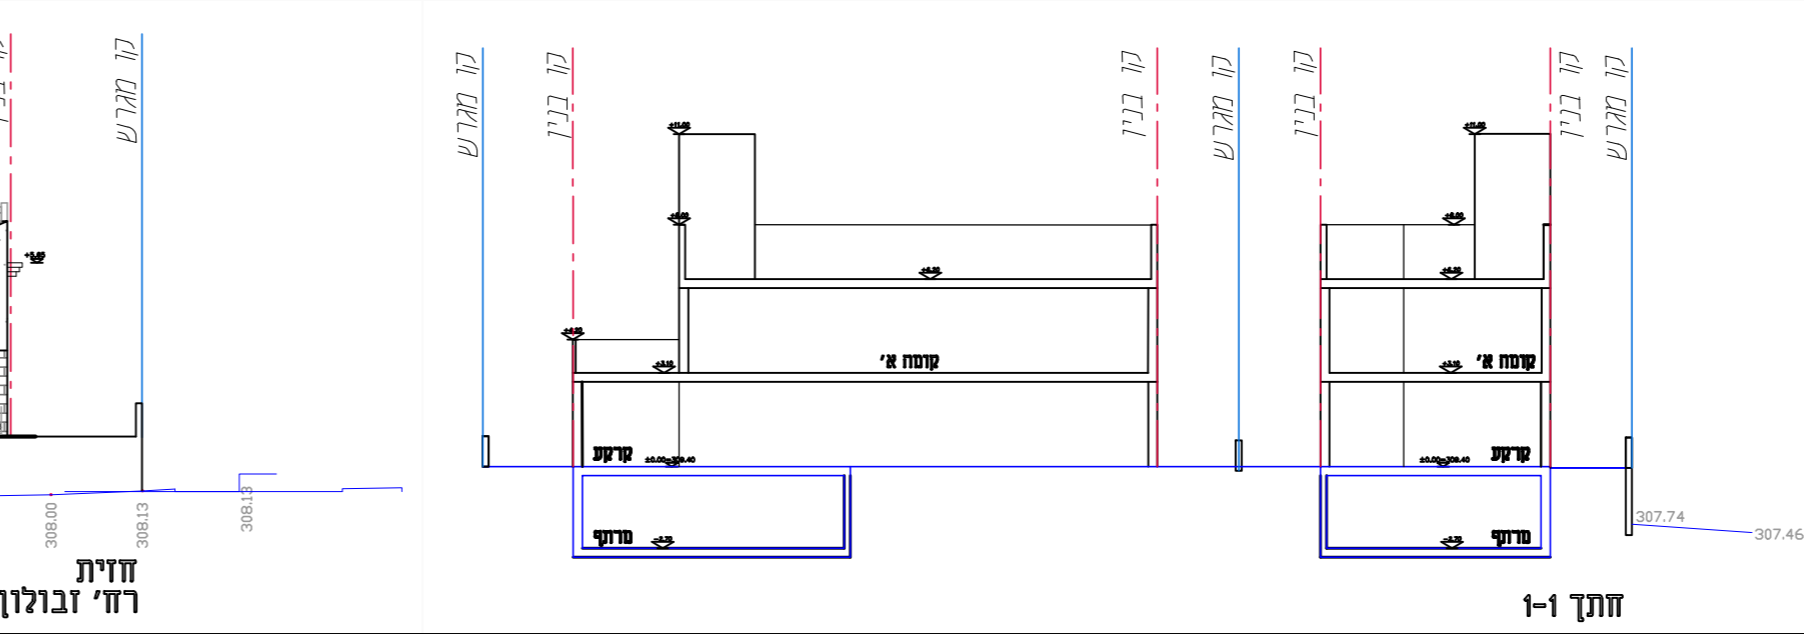

תכנית קומה א' ק.מ. 1:100 רח'י זבולון המר

תכנית קומת קרקע ק.מ. 1:100 רח'י זבולון המר

תכנית קומת מרתף ק.מ. 1:100 רח'י זבולון המר

נספח לתכנית מס' 605-1142827	
שינויים במגרש למגורים מסי 320 שכונת רמות, באר שבע	
גליון 1 מתוך 1	
תחולה	רקע
תאריך עריכת הנספח	12.03.2024
קני"מ	1:500 ו 1:100
עורך הנספח	שם: אריקה לאוב
	תאריך: אריקה לאוב אדרי בע"מ

תשריט העמדה קנה מידה 1:500