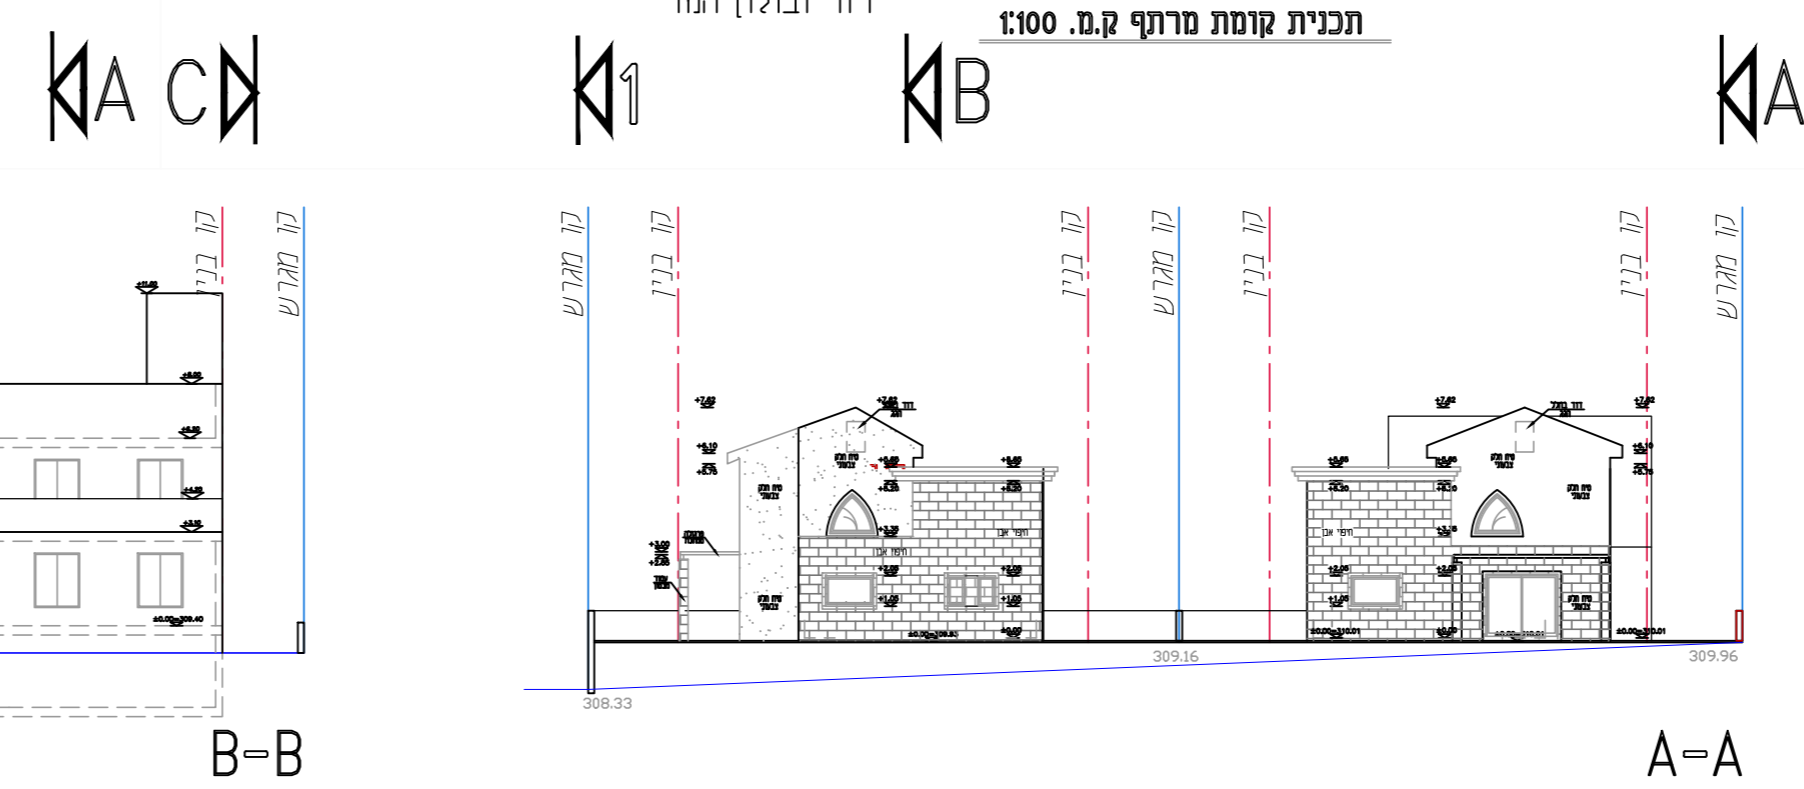

תכנית קומה א' ק.מ. 1:100 רח'י זבולון המר

תכנית קומת קרקע ק.מ. 1:100 רח'י זבולון המר

תכנית קומת מרתף ק.מ. 1:100 רח'י זבולון המר

נספח לתכנית מס' 605-1142827	
שינויים במגרש למגורים מסי 320 שכונת רמות, באר שבע	
גליון 1 מתוך 1	
תחולה	רקע
תאריך עריכת הנספח	12.03.2024
קני"מ	1:500 ו 1:100
עורך הנספח	שם: אריקה לאוב
	תאריך: אריקה לאוב אדרי בע"מ

תשריט העמדה קנה מידה 1:500