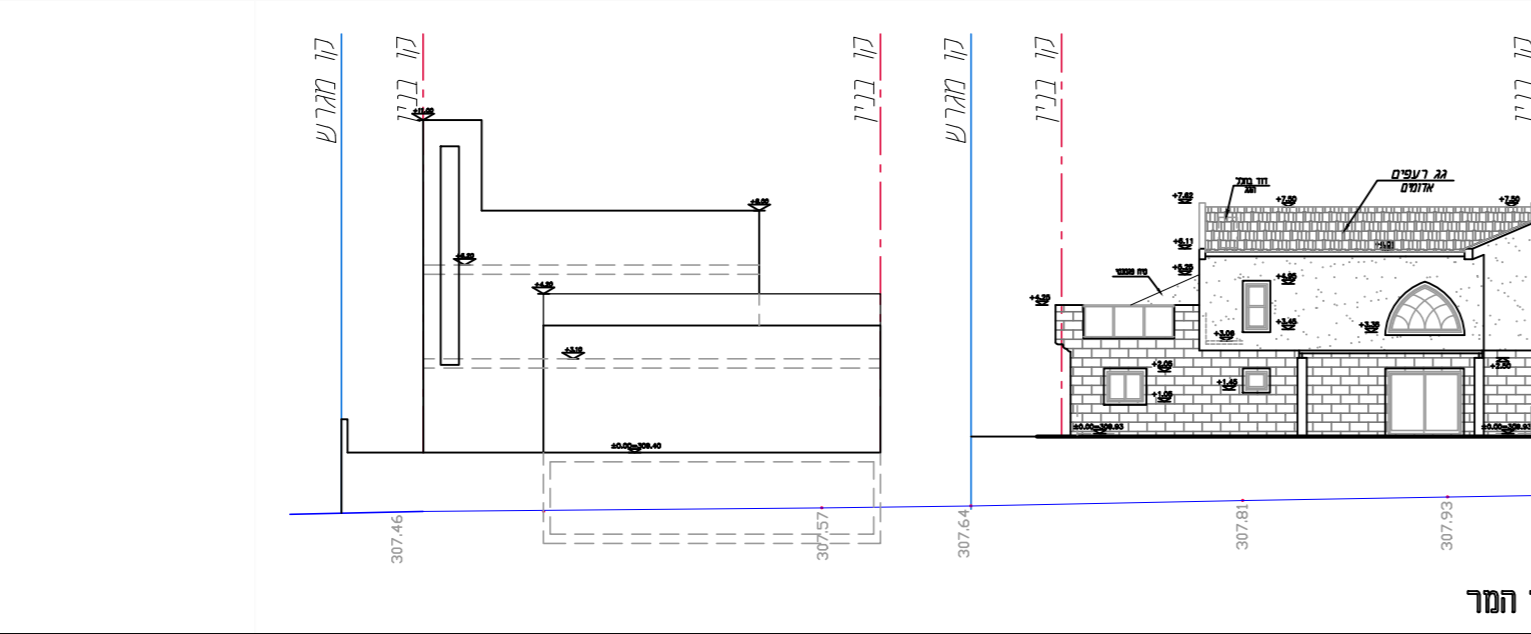

תכנית קומה א' ק.מ. 1:100 רח'י זבולון המר

תכנית קומת קרקע ק.מ. 1:100 רח'י זבולון המר

תכנית קומת מרתף ק.מ. 1:100 רח'י זבולון המר

נספח לתכנית מס' 605-1142827	
שינויים במגרש למגורים מסי 320 שכונת רמות, באר שבע	
גליון 1 מתוך 1	
תחולה	רקע
תאריך עריכת הנספח	12.03.2024
קני"מ	1:500 ו 1:100
עורך הנספח	שם: אריקה לאוב
	תאריך: אריקה לאוב אדרי בע"מ

תשריט העמדה קנה מידה 1:500