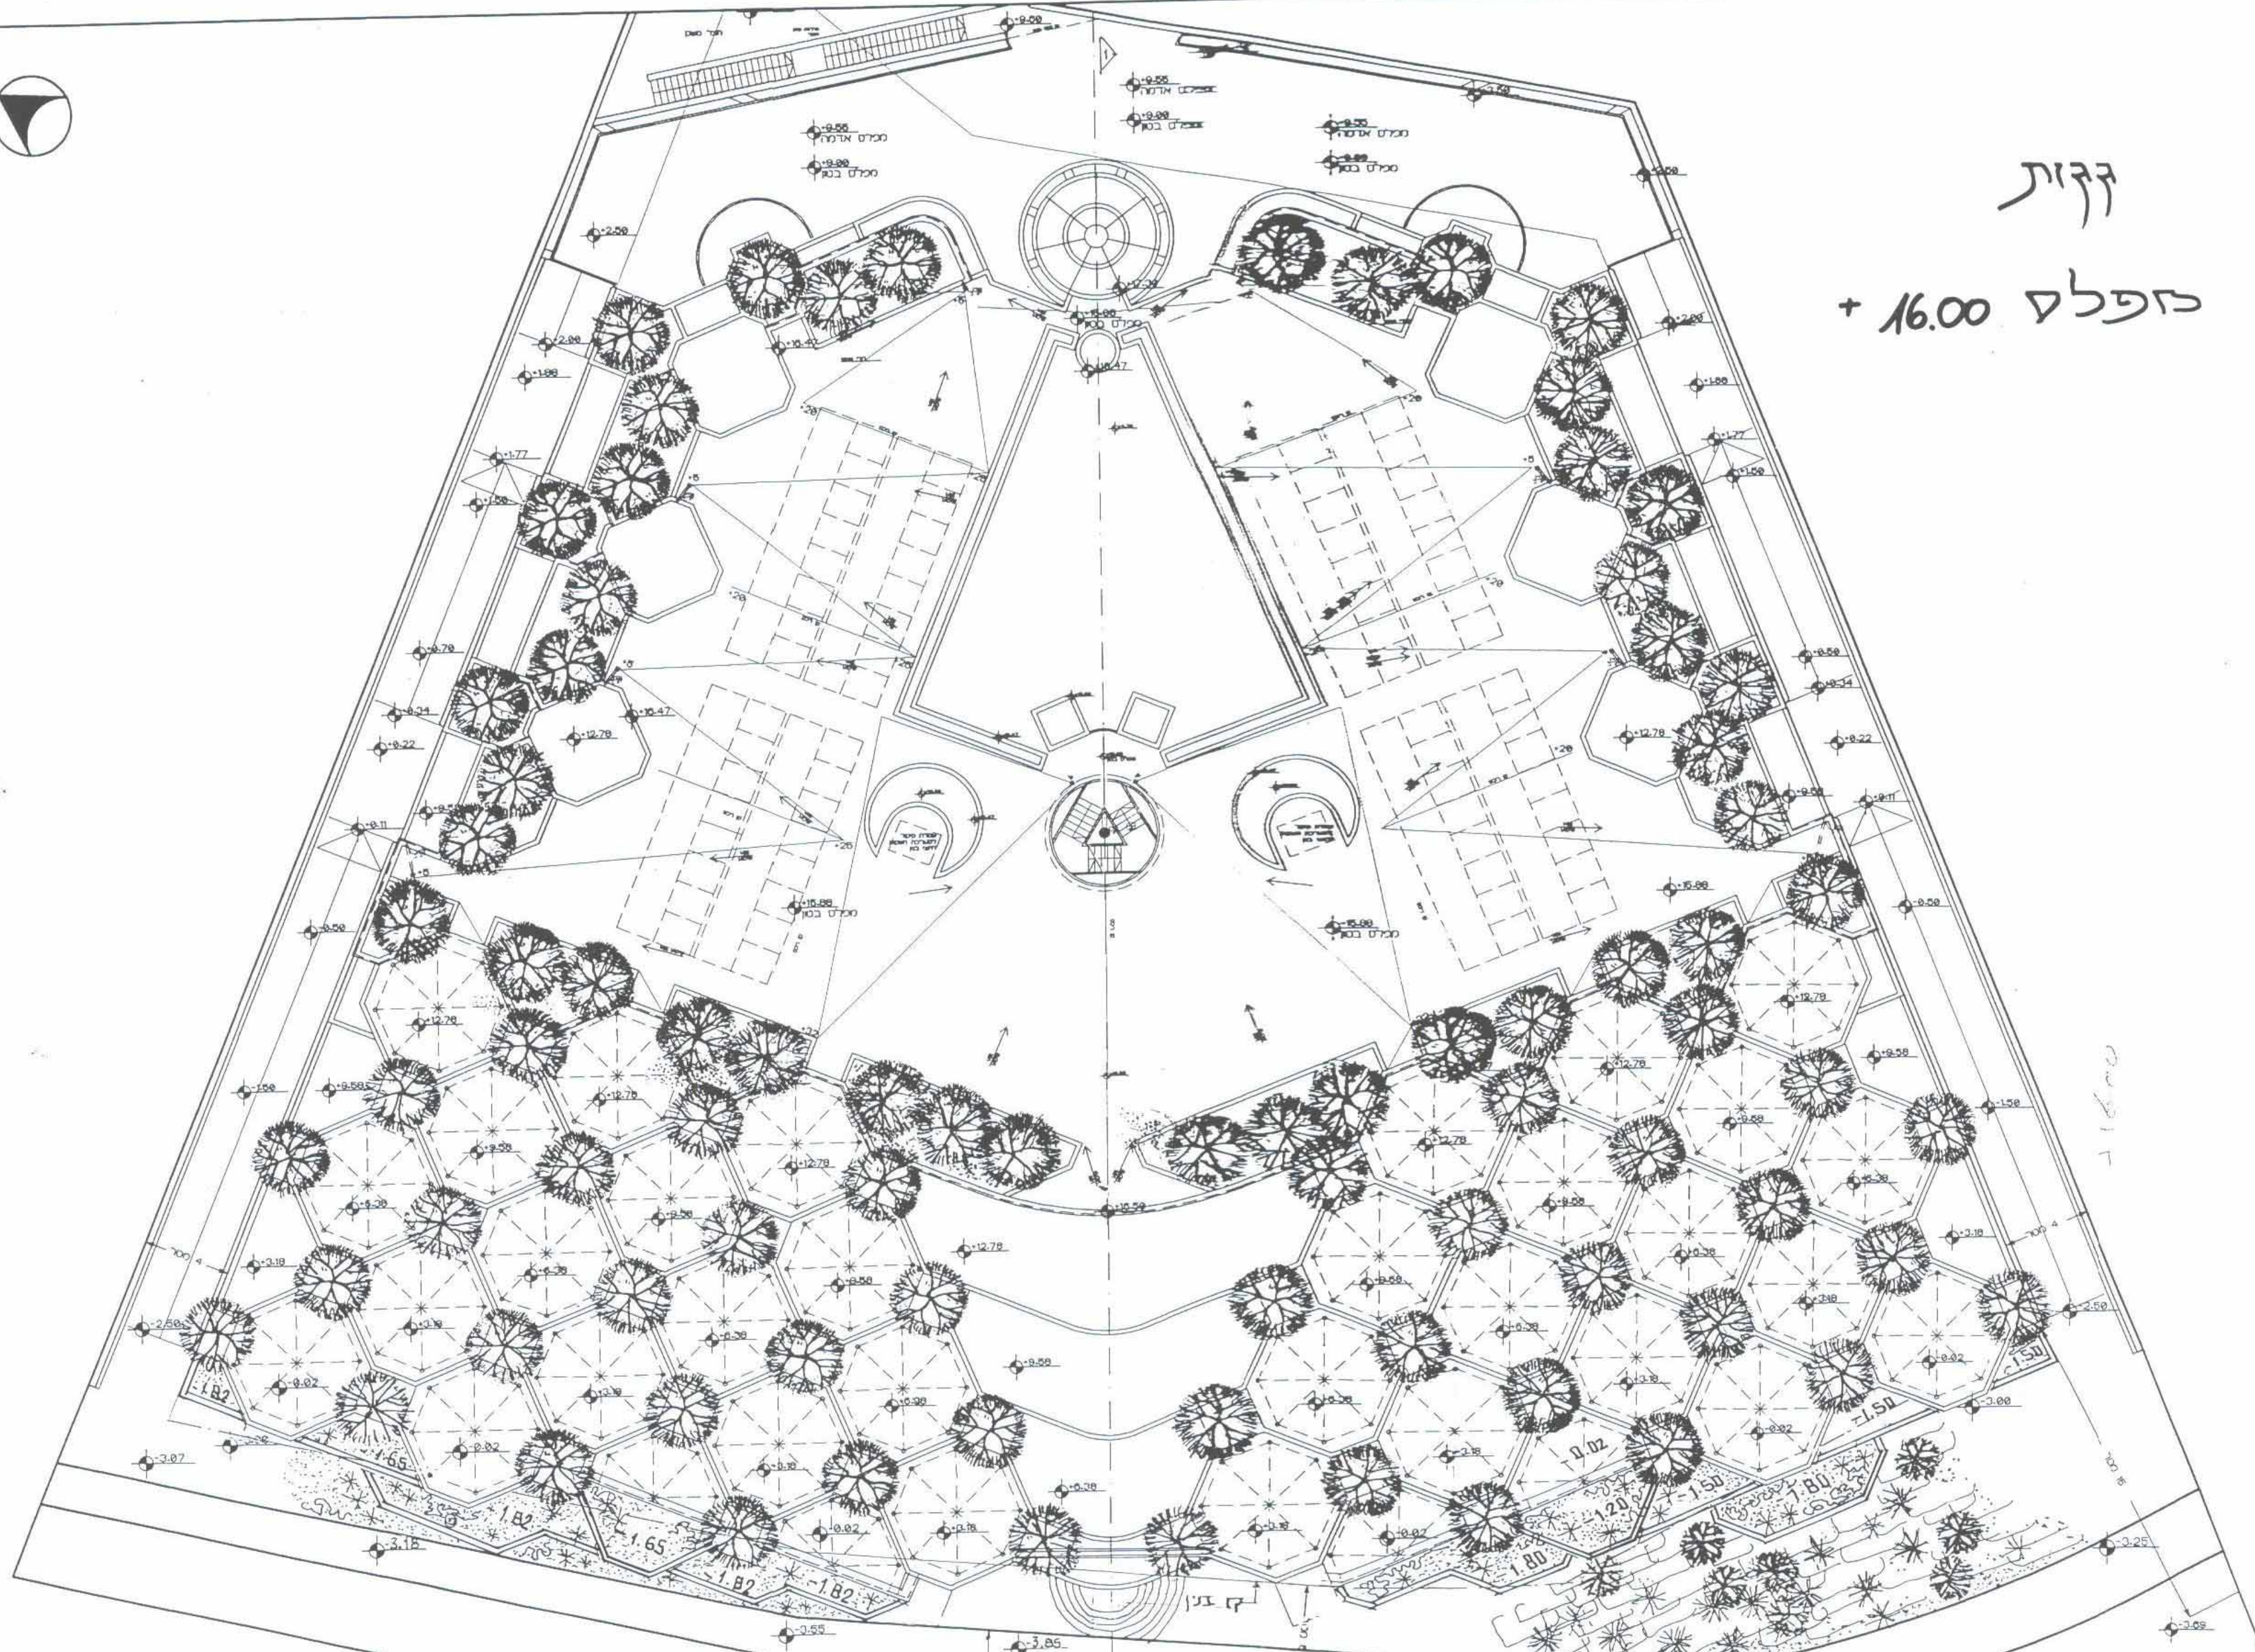

קרקע

כזפלקס 16.00 +

קו רחוב ימין
קו רחוב שמאל

16.00