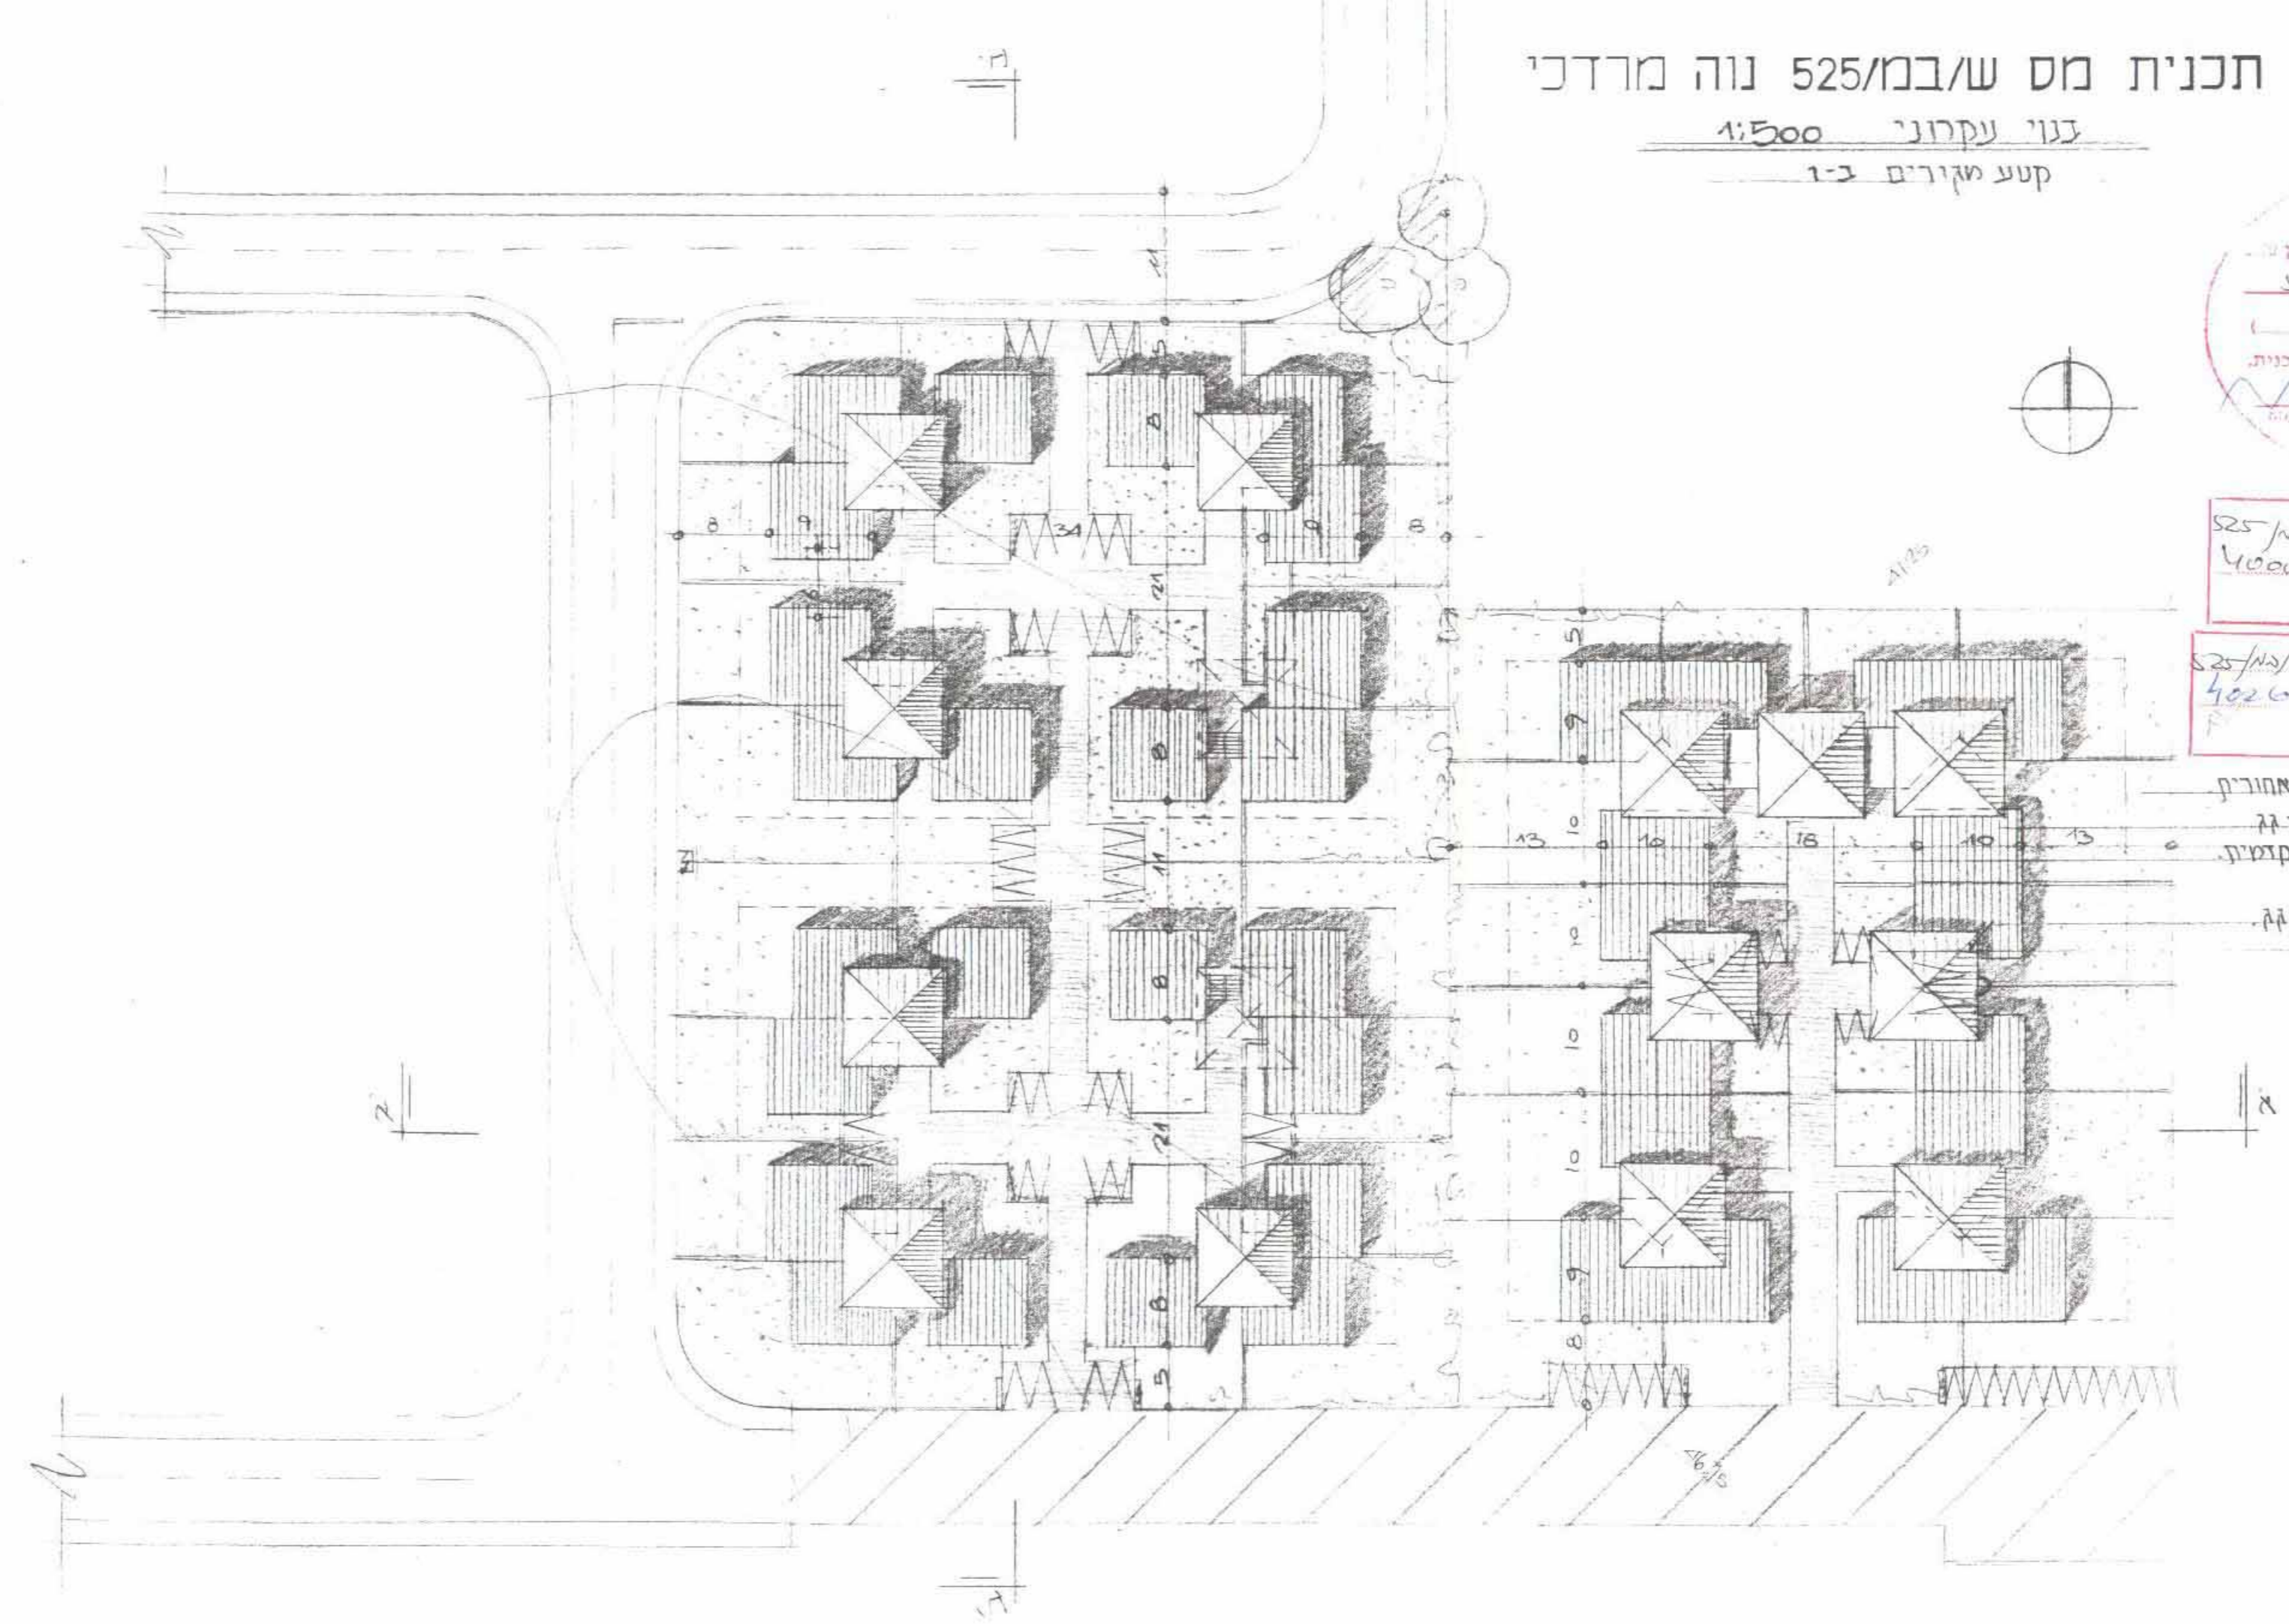

תכנית מס ש/במ/525 נוה מרדכי

בנוי עקרוני 1:500

קטע מקורים 1-1

משרד הפנים מחוז חיפה
 תוכנית בנייה (חריגת שטח) המסדק 525/מ/2
 לבינה למגורים (מס. 36)
 שטח ברוטו 9.69 כאשר את התכנית
 יום 27/5/02

הודעה על הפקדת תכנית מס 525/מ/2
 זורסמה בילקוט הפרסומים מס. 4000
 יום 27/5/02

הודעה על אישור תכנית מס 525/מ/2
 זורסמה בילקוט הפרסומים מס. 4026
 יום 13/7/02

- 1 גינה אחורית
- 2 קונקרט
- 3 גינה קדמית
- 4 כניסה
- 5 חניה

אשרה
 27/5/02