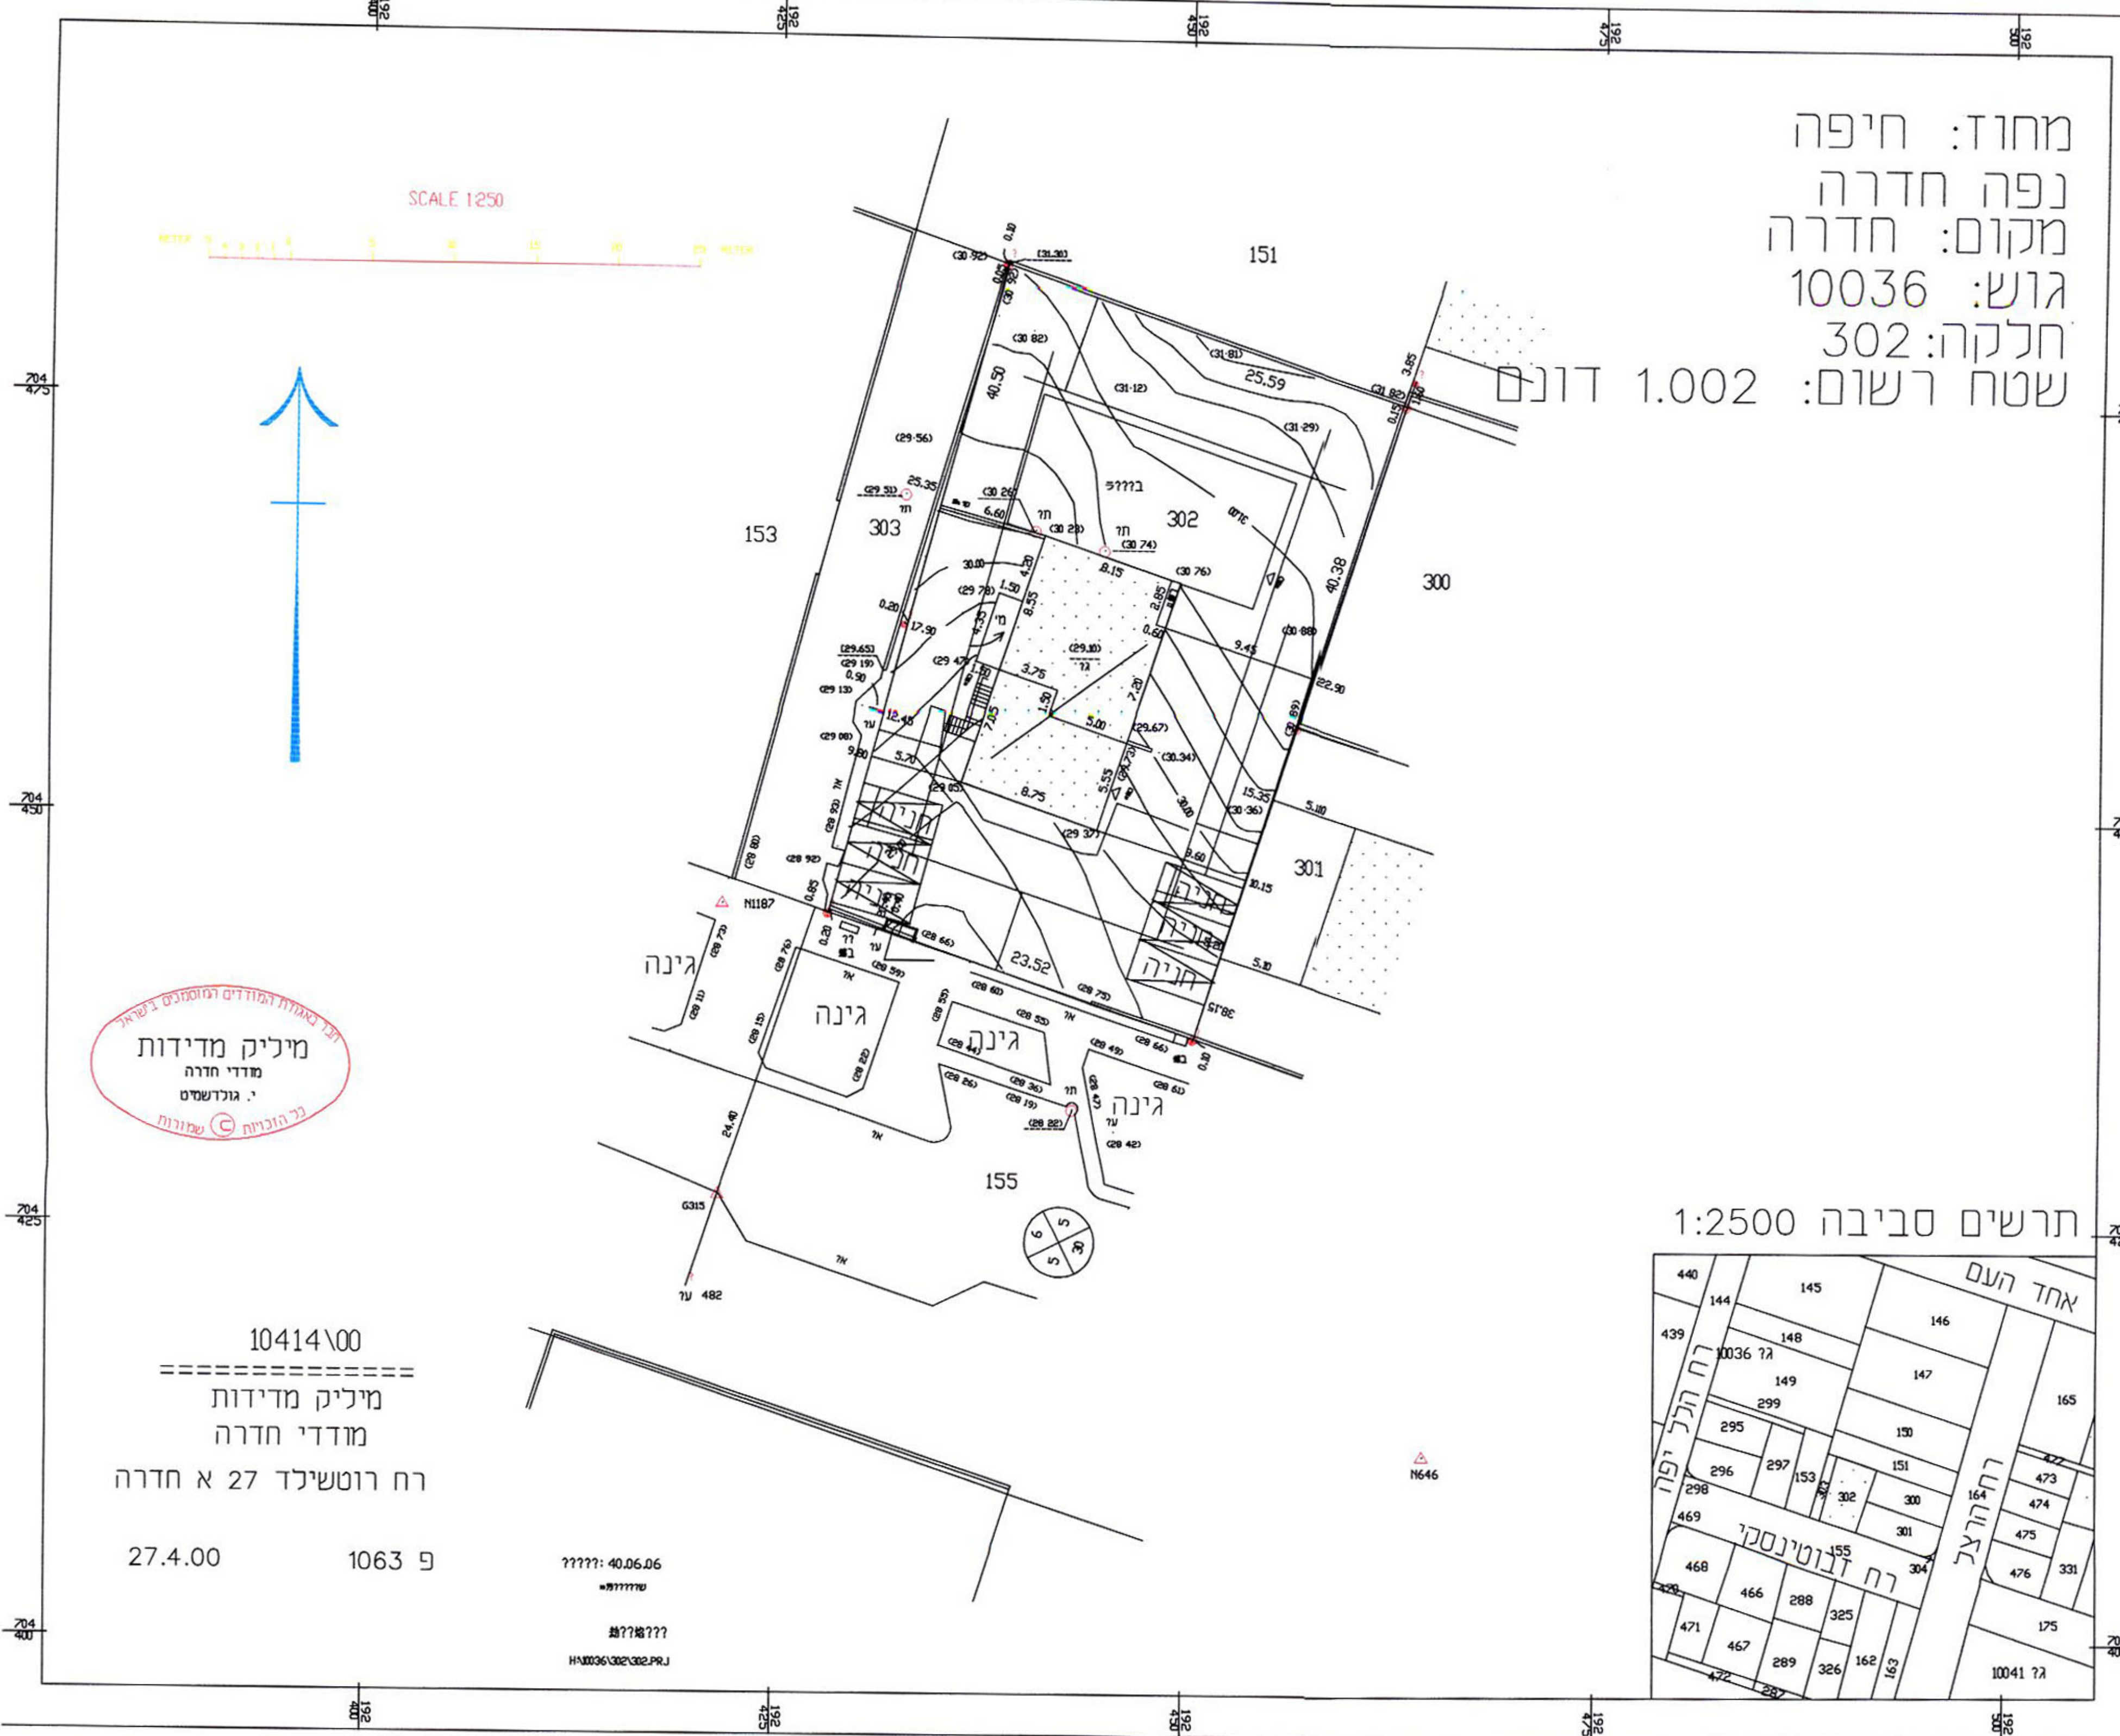

מסמך ג - נספח בינוי
מרחב תכנוני מקומי חדרה
תוכנית מס חד\מק\781 ב-
תוספת יחידת דיור בגוש: 10036 חלקה: 302
שינוי לתוכנית מפורטת מס חד\781

מחוז: חיפה
נפה: חדרה
מקום: חדרה
גוש: 10036
חלקה: 302
שטח רשום: 1.002 דונם

מחוז: חיפה
נפה: חדרה
עיר: חדרה
גוש: 10036
חלקה: 302
מקום: רח זבוטינסקי 7 חדרה
היוזם: אברהם ומרים לוי זבוטנסקי 7 חדרה טל: 050-237590
עורך התוכנית: דוניו דוד הרצל 23 חדרה טל: 04-6332140
שטח התוכנית: 1.002 דונם
בעלים: אברהם ומרים לוי זבוטינסקי 7 חדרה

ועדה מקומית חדרה
הפקדת תכנית מס: 781
תועדה הטקסטית תחליטת הפקיד את התכנית
בשיעור מס: 19.10.04
יו"ר הוועדה

מיליק מדידות
מודדי חדרה
י. גולדשמיט
כל הזכויות © שארית

10414\00
מיליק מדידות
מודדי חדרה
רח רוטשילד 27 א חדרה

27.4.00 1063 פ
40.06.06
10036\302\PR.J