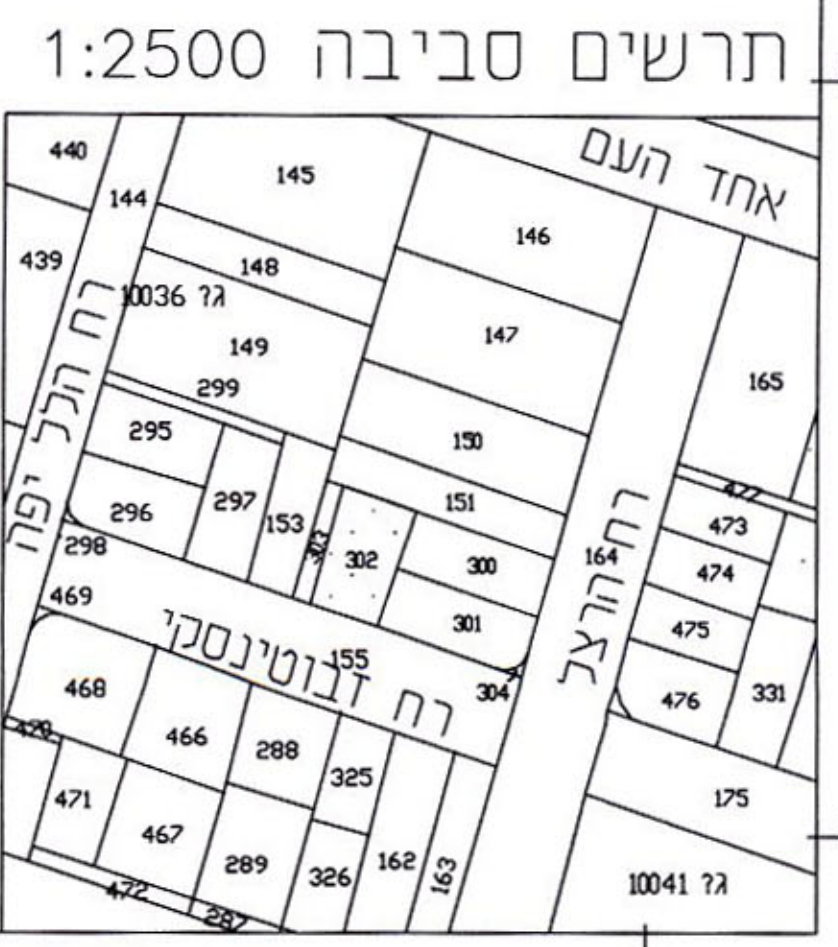

מסמך ג - נספח בינוי
מרחב תכנוני מקומי חדרה
תוכנית מס חד\מק\781 ב-
תוספת יחידת דיור בגוש: 10036 חלקה: 302
שינוי לתוכנית מפורטת מס חד\781

מחוז: חיפה
נפה: חדרה
מקום: חדרה
גוש: 10036
חלקה: 302
שטח רשום: 1.002 דונם

מחוז: חיפה
נפה: חדרה
עיר: חדרה
גוש: 10036
חלקה: 302
מקום: רח זבוטינסקי 7 חדרה
היוזם: אברהם ומרים לוי זבוטנסקי 7 חדרה טל: 050-237590
עורך התוכנית: דוניו דוד הרצל 23 חדרה טל: 04-6332140
שטח התוכנית: 1.002 דונם
בעלים: אברהם ומרים לוי זבוטינסקי 7 חדרה

ועדה מקומית חדרה
הפקדת תכנית מס: 781
תועדה הטקסטית תחליטת הפקיד את התכנית
בשיעור מס: 19.10.04
יו"ר הוועדה

מיליק מדידות
מודדי חדרה
י. גולדשמיט
כל הזכויות © שארית

10414\00
מיליק מדידות
מודדי חדרה
רח רוטשילד 27 א חדרה

27.4.00 1063 פ
40.06.06
10036\302\PR.J

N647