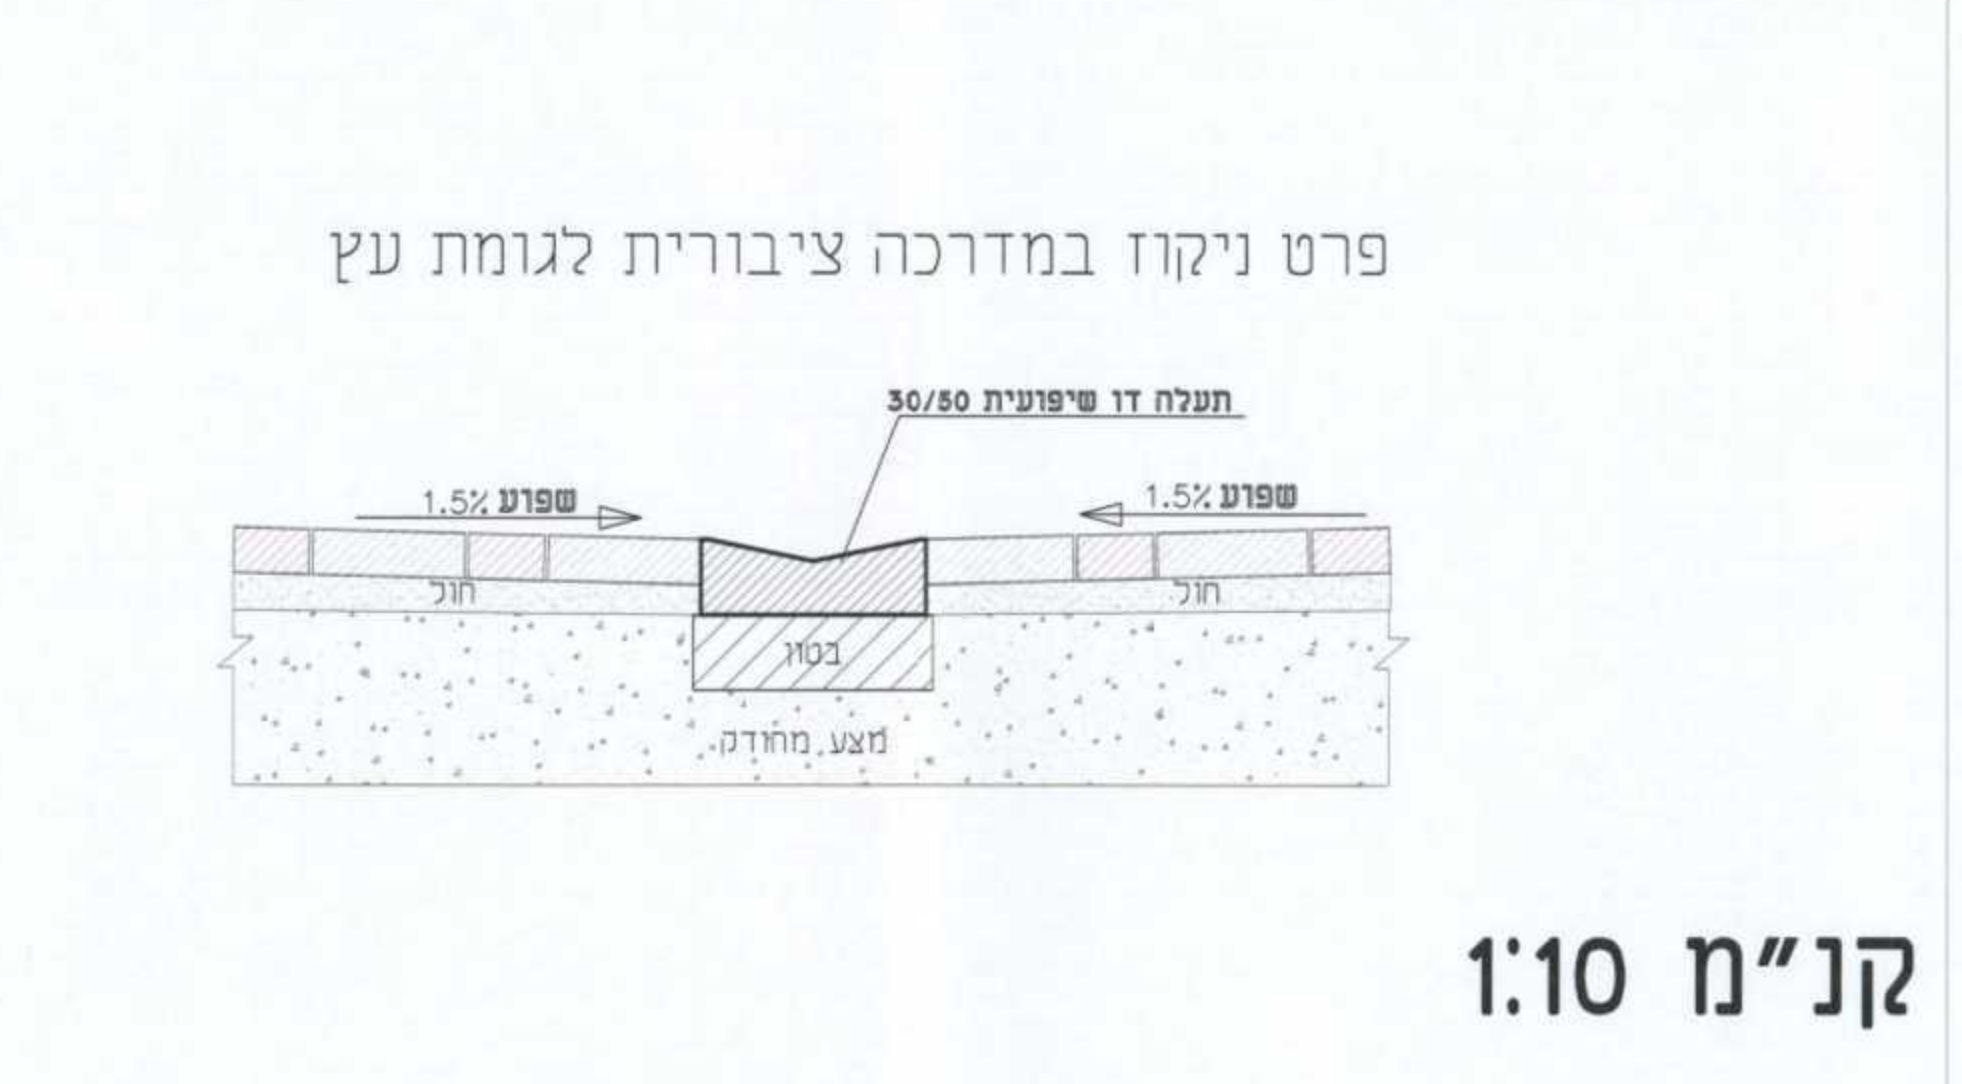

קנ"מ 1:10

קנ"מ 1:50

קנ"מ 1:10