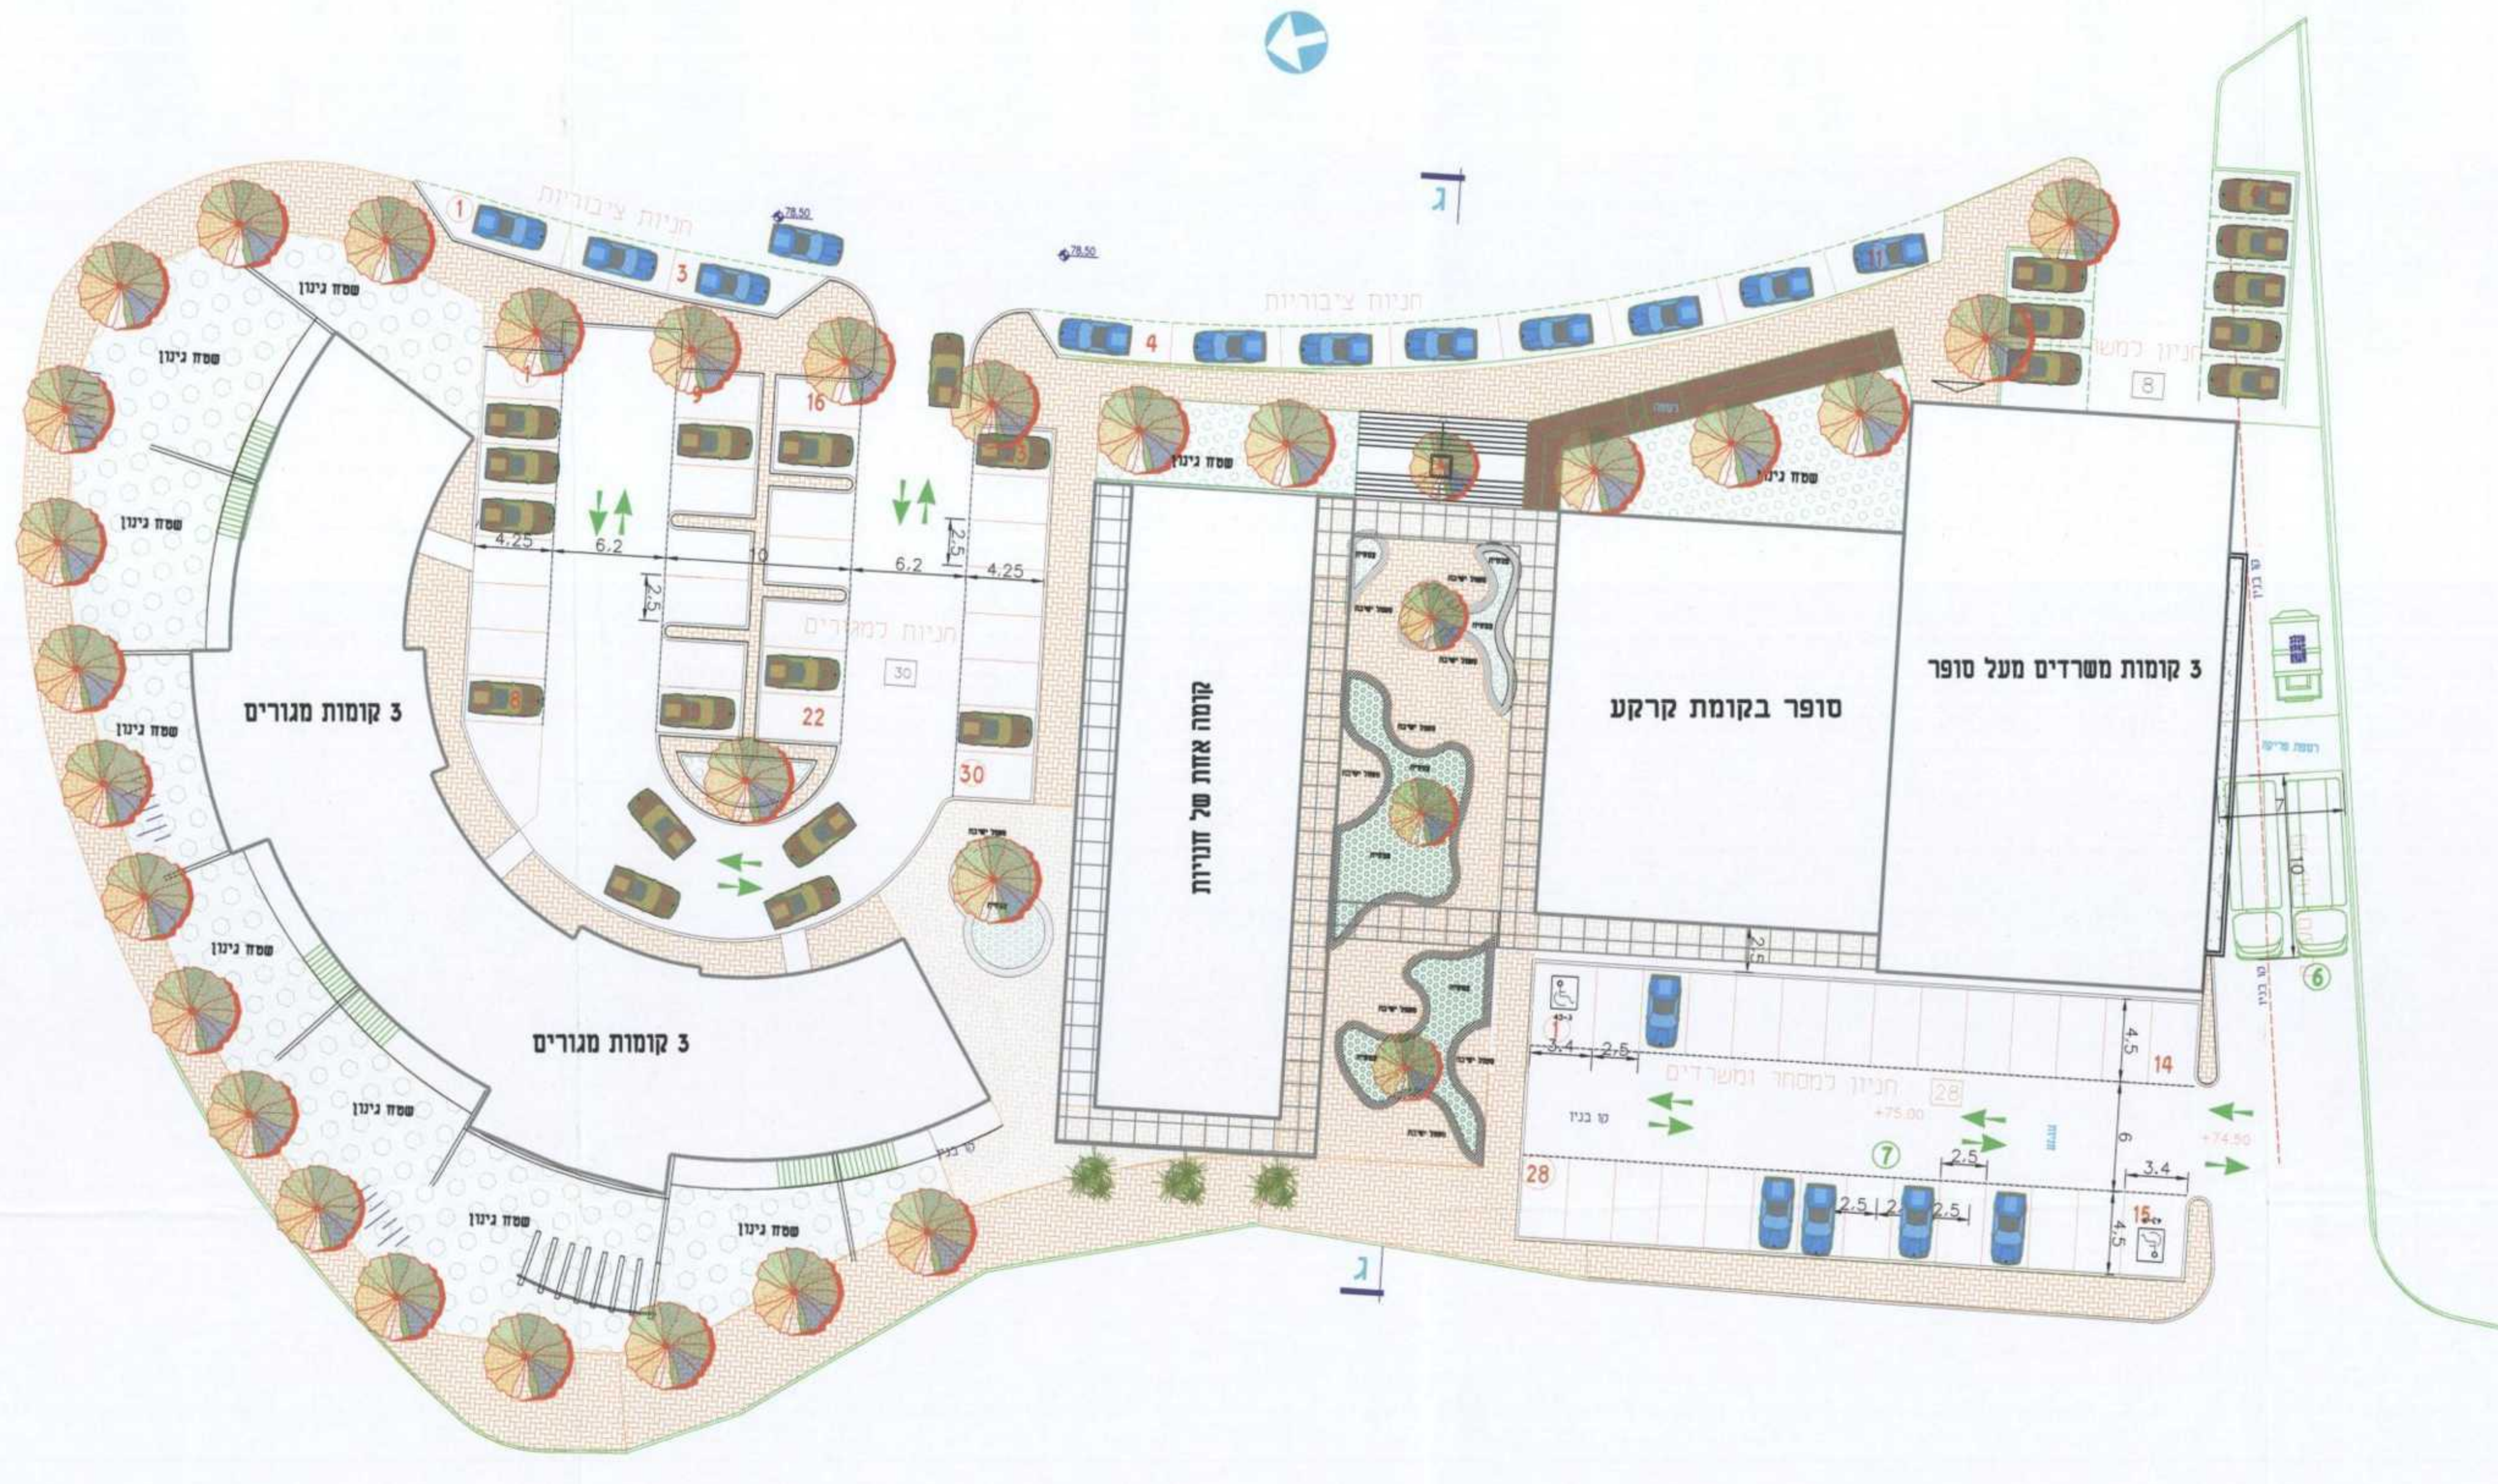

תכנית מס' מכ/748
רכסי-ריבוע הכחול-אזור משולב למסחר ומגורים

נספח נוף מנחה
*** מחייב לפי המפורט בסעיף 6.10 בהוראות התכנית**

אזור וזולתה	מסכת ראשית	אופי התכנית
ללא אזור וזולתה	עדה מודנית	תכנית שיתוף מסדה להצגת התחום

מחזור	חיפה
מרחב תכנון מקומי	מורדות הכרמל
רשות מקומית	רכסיים
שטח התכנית	8666 מ"ר
קנה מידה	1 : 280

נושאים וזולקות בתכנית:

גובה	סוג תנועה	חלוקה בשלשות	חלוקה חלקית
10045	מסדר	-	145
11145	מסדר	125	152.155

משרד המרחב והתשתיות מינהל תכנון ובנייה
 חוק התכנון והבניה תשכ"ה-1965
 אישור תכנית מס' 748/מכ
 הוצעה המחזורית לתכנון ולבניה החלטות
 ביום 2.11.11 לאשר את התכנית
 9.12.11
 ש.ל.ב. מינהל תכנון ומרחב
 מהדורה: 1 תאריך: 12/2011

קנ"מ 1:250

קנ"מ 1:10

קנ"מ 1:100

קנ"מ 1:10

קנ"מ 1:5

קנ"מ 1:50

קנ"מ 1:10