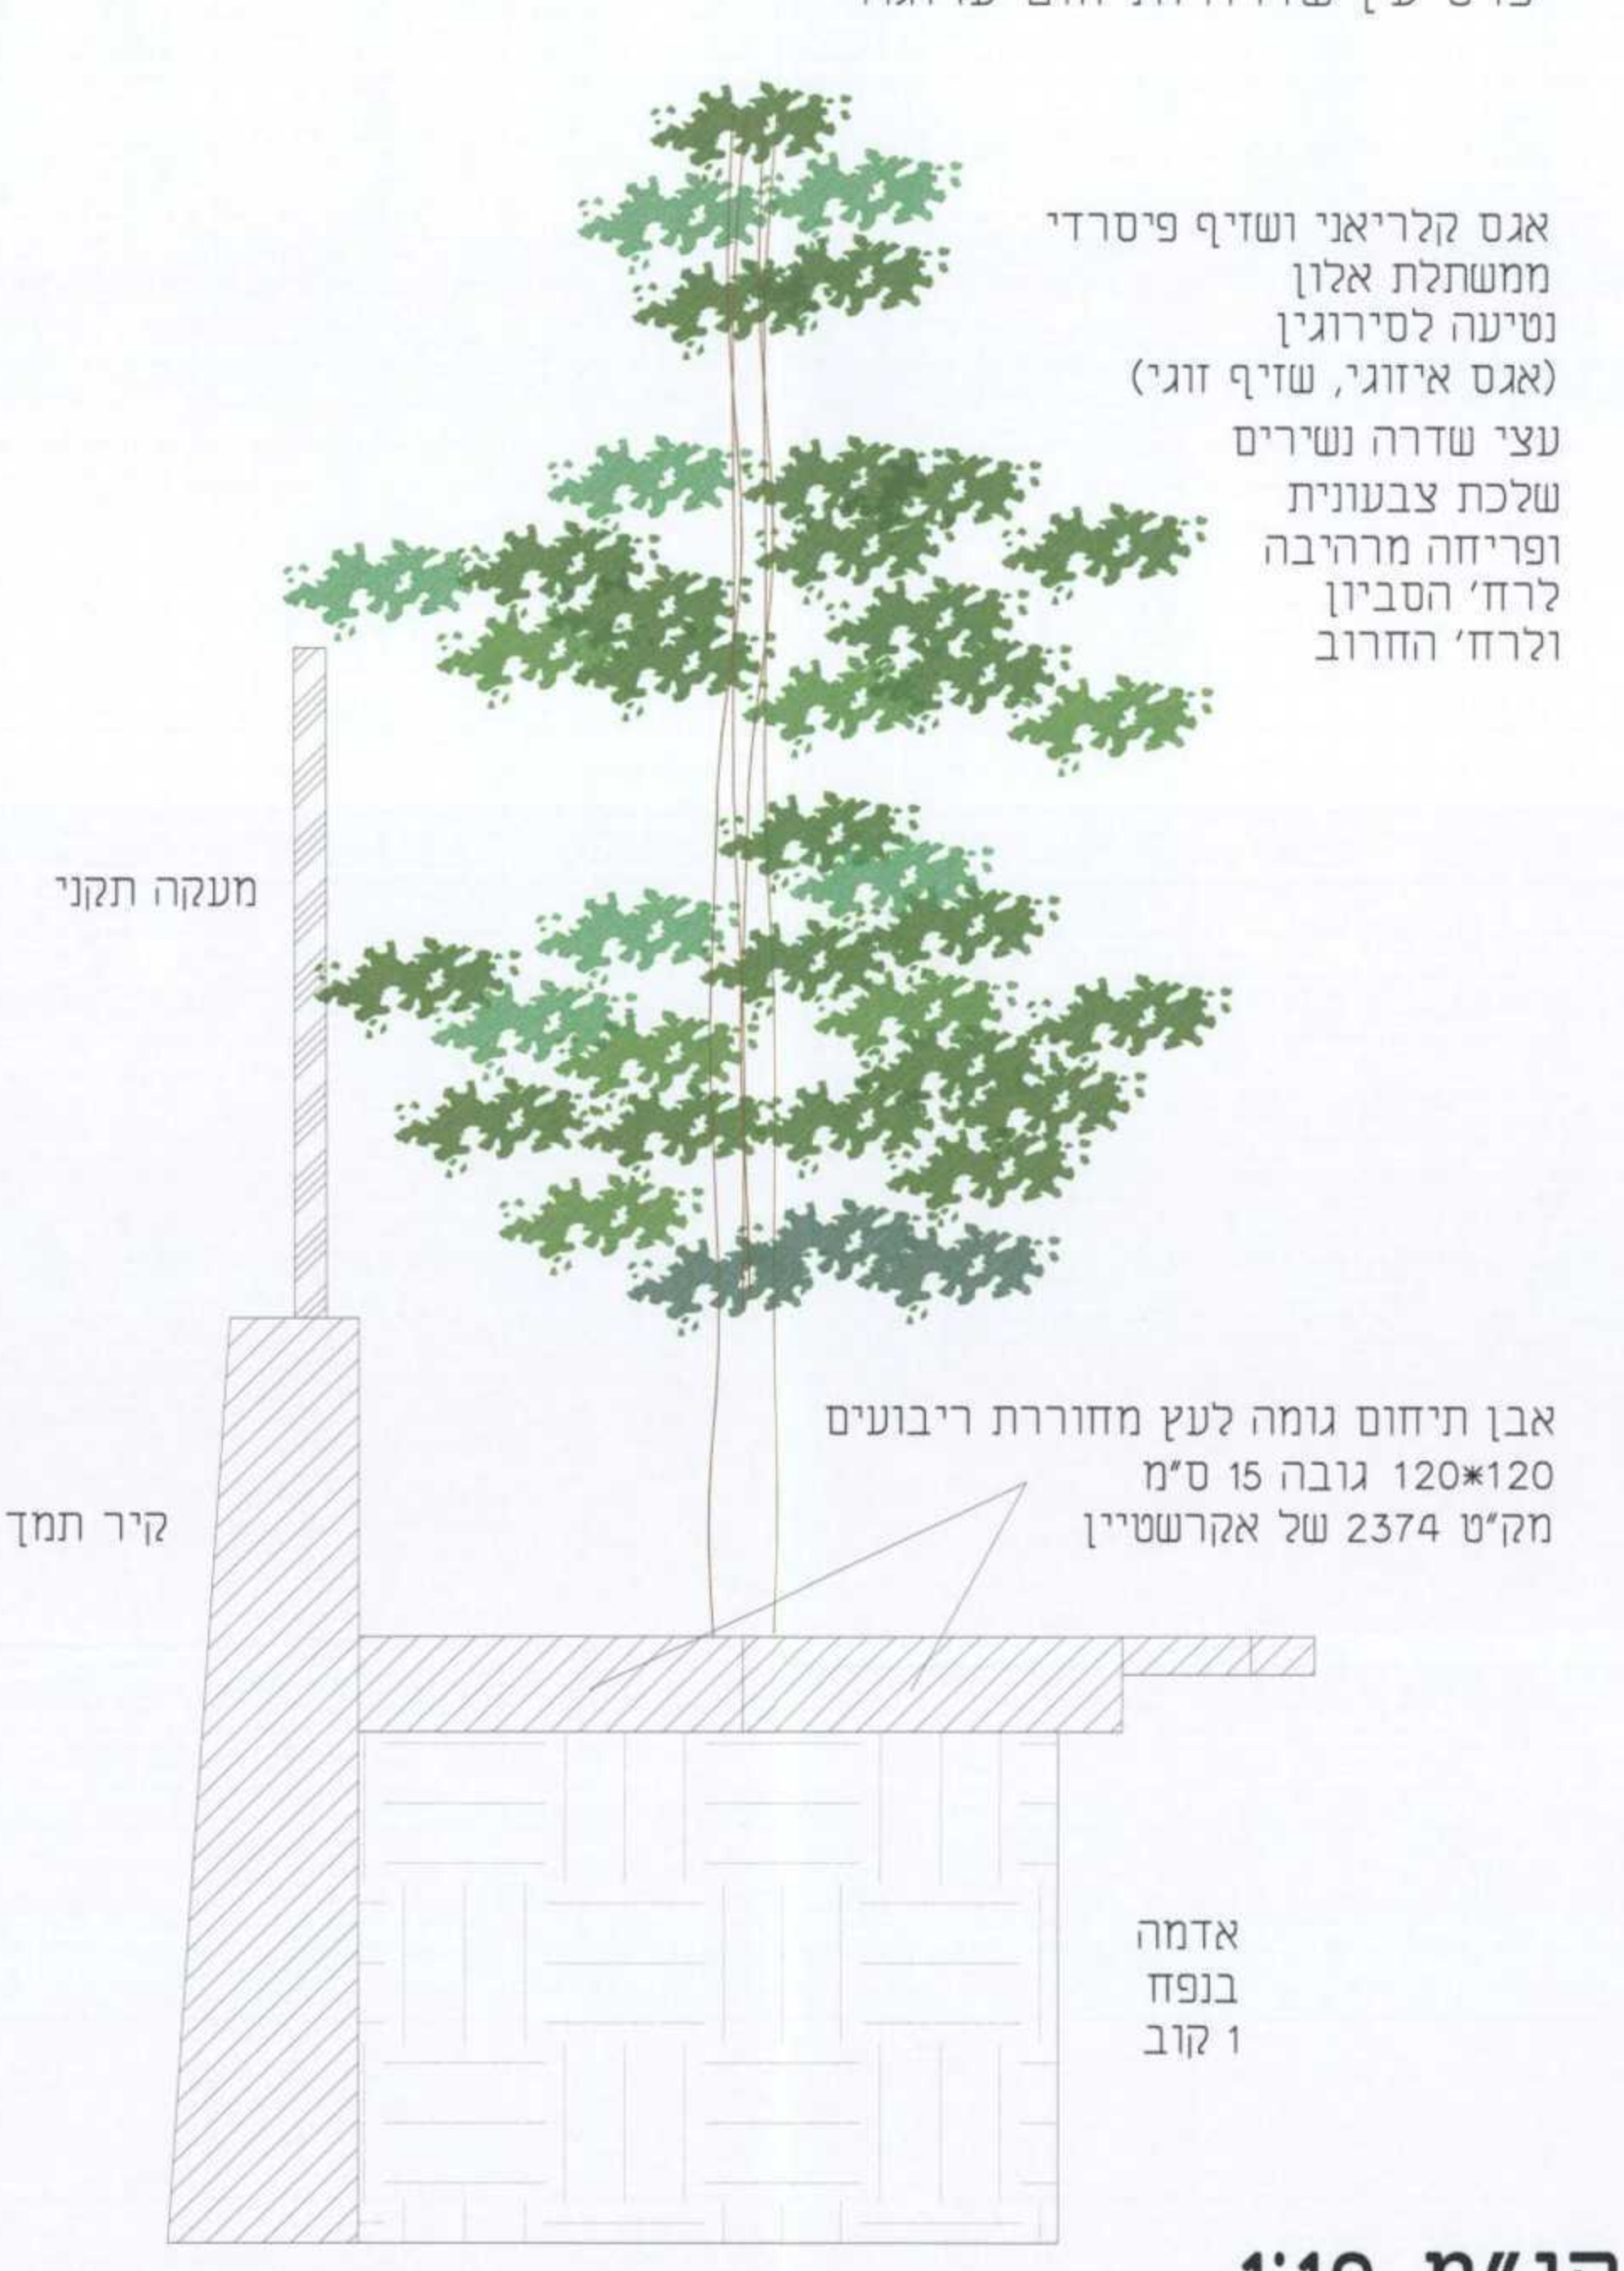

תכנית מס' מכ/748
רכסי-ריבוע הכחול-אזור משולב למסחר ומגורים

נספח נוף מנחה
*** מחייב לפי המפורט בסעיף 6.10 בהוראות התכנית**

אזור וזולתה	מסכת ראשית	אופי התכנית
ללא אזור וזולתה	עדה מודנית	תכנית שיתוף מסדה להצגת התחום

מחזור	חיפה
מרחב תכנון מקומי	מורדות הכרמל
רשות מקומית	רכסיים
שטח התכנית	8666 מ"ר
קנה מידה	1 : 280

נושאים וזולקות בתכנית:

גובה	סוג תנועה	חלוקה בשלשות	חלוקה חלקית
10045	מסדר	-	145
11145	מסדר	125	152.155

משרד המרחב והתשתיות מינהל תכנון ובנייה
 חוק התכנון והבניה תשכ"ה-1965
 אישור תכנית מס' 748/מכ
 הוצעה המחזורית לתכנון ולבניה החלטות
 ביום 2.11.11 לאשר את התכנית
 9.12.11
 ש.ל.ב. מינהל תכנון ומרחב
 מהדורה: 1 תאריך: 12/2011

קנ"מ 1:250

קנ"מ 1:10

קנ"מ 1:100

קנ"מ 1:10

קנ"מ 1:5

קנ"מ 1:50

קנ"מ 1:10