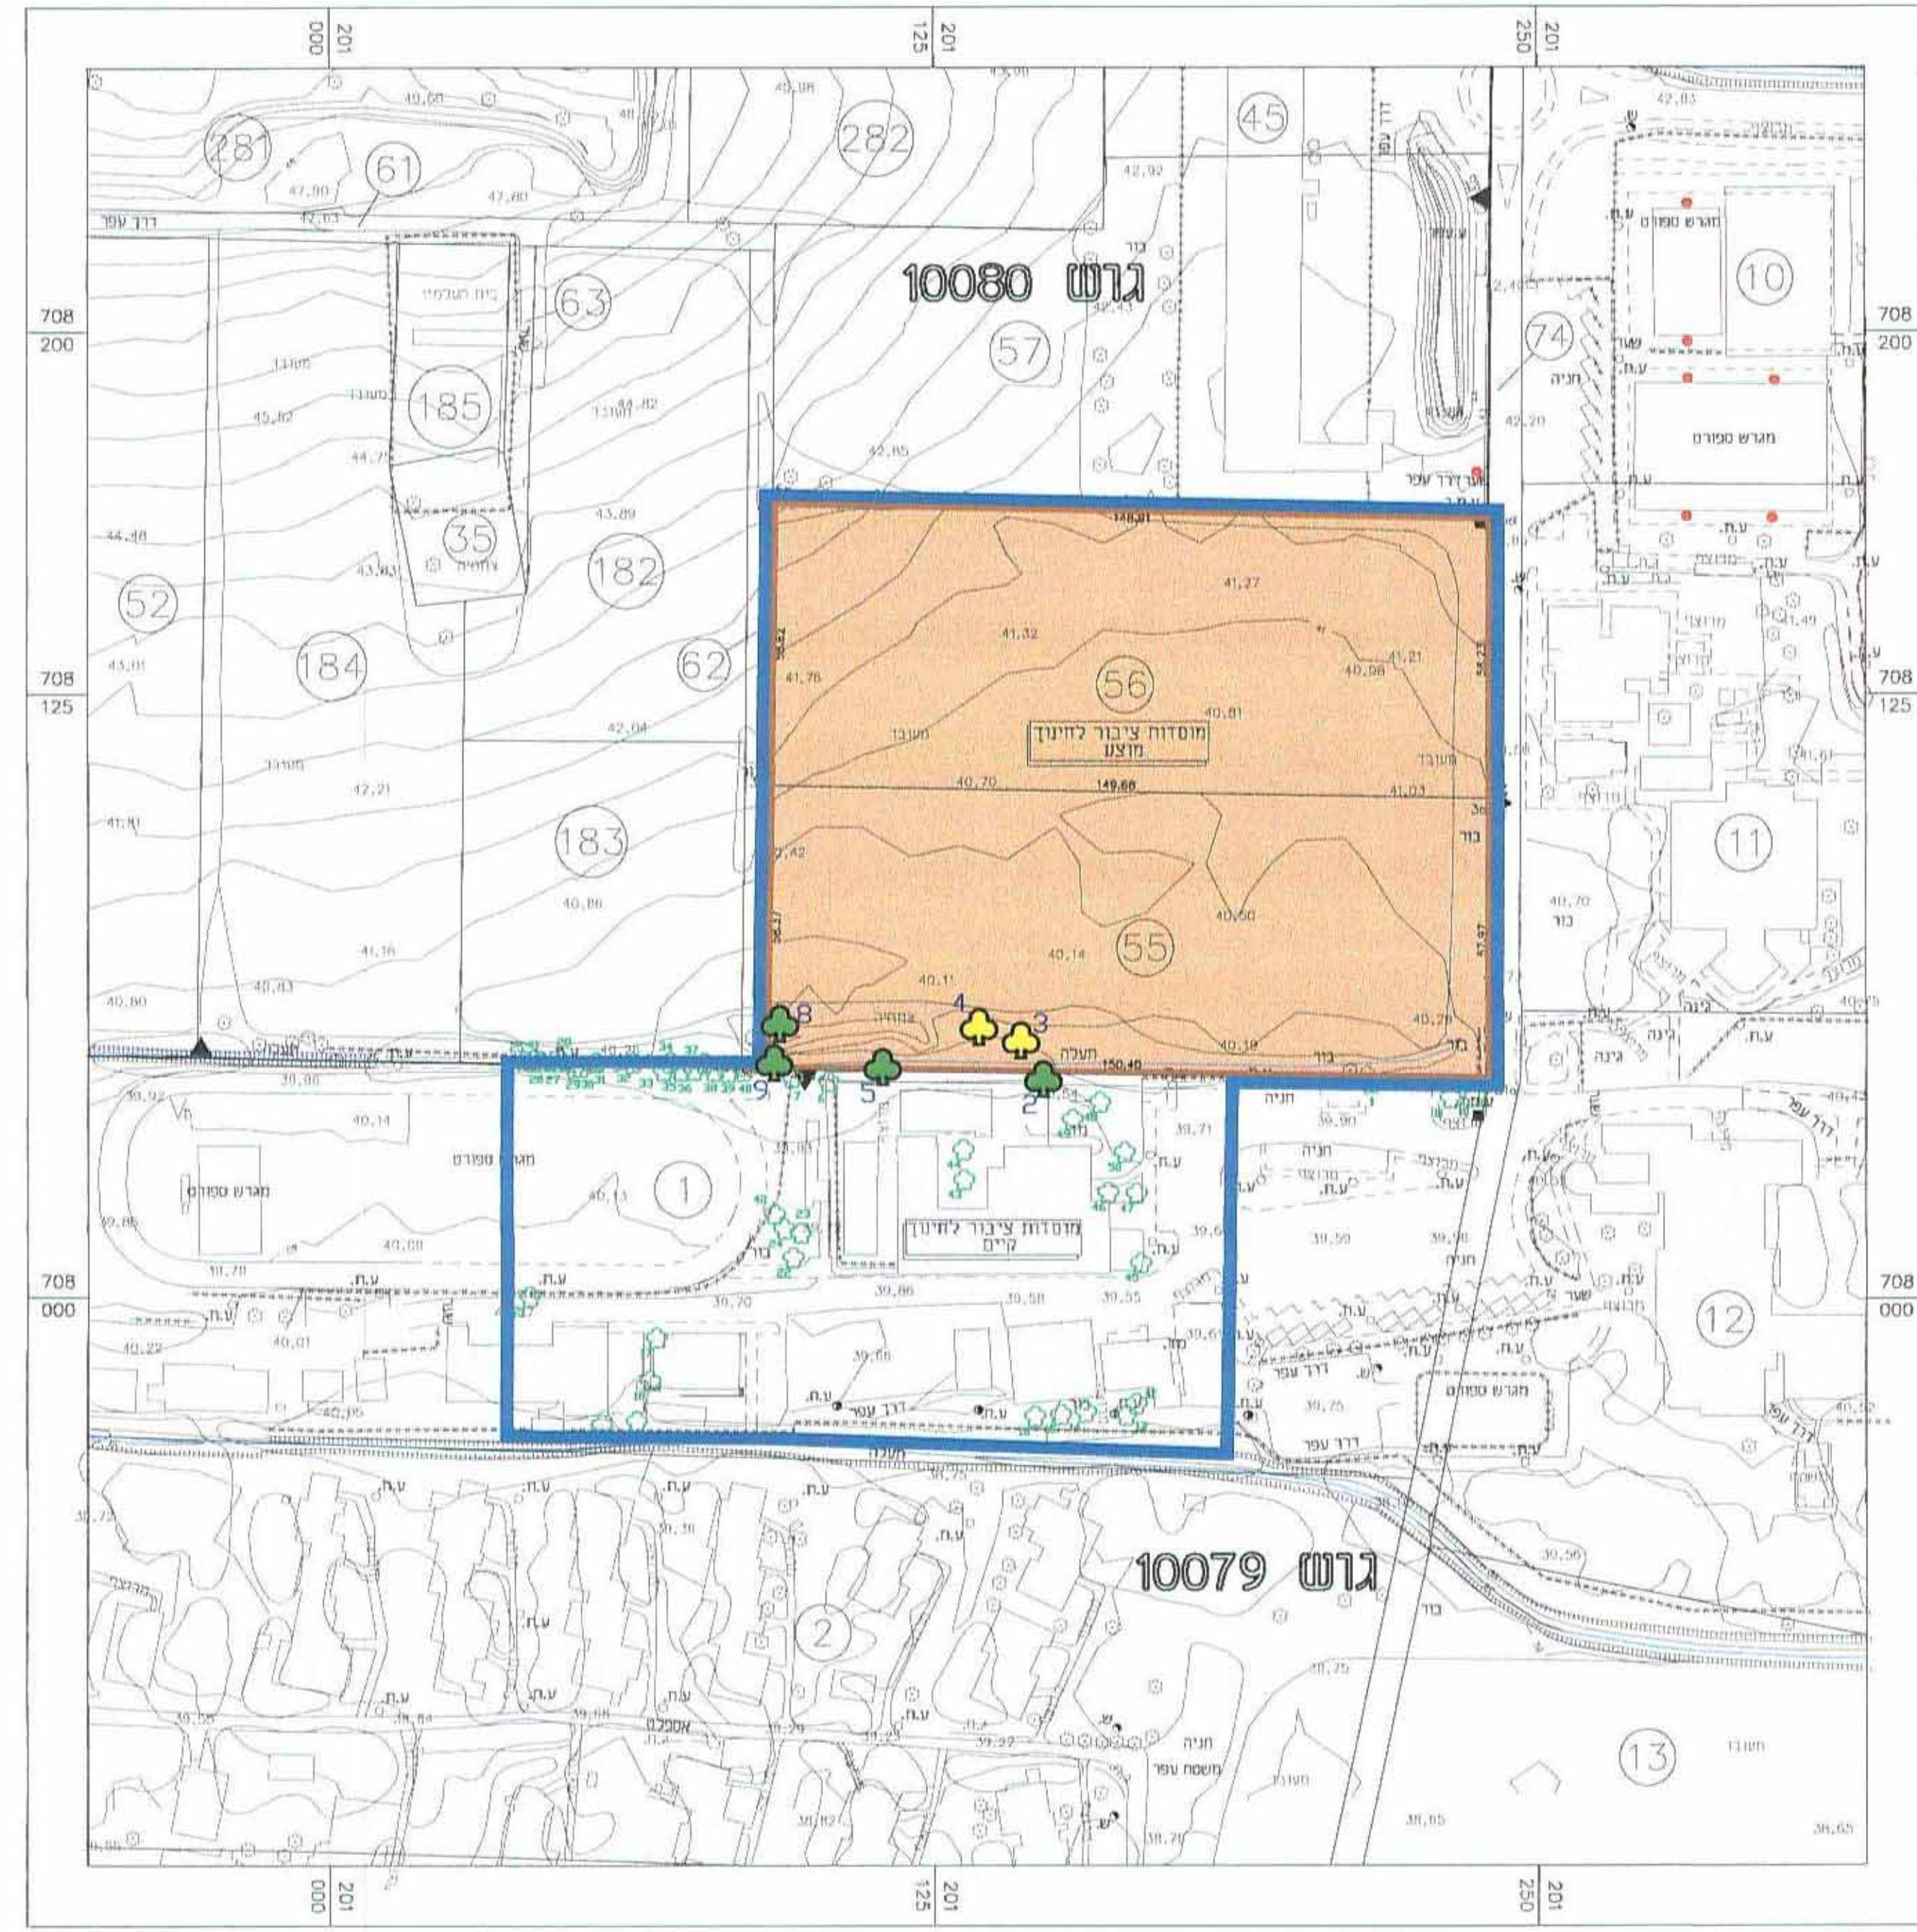

גרש 10080 חלקות 55,56
קנה מידה 1:1250

מצב מוצע

מקרא עצים בתשריט:

	עץ לשימור
	עץ להעתקה
	עץ לכריחה
	עץ קיים ללא שינוי

מקרא:

	גבול חלקה
	מספר חלקה
	גבול גוש
	מספר גוש

תכנית מס' מ/מק/137א'
הרחבת מבני ציבור במרכז אזורי מנשה

נספח עצים

איזור וחלוקה	סמכות ראשית	אופי התכנית
איזור וחלוקה ללא הסמכת בעלים	ועדה מקומית	תכנית שניתן מכוחה להוציא ריתורים או הרשאות

מחזור :
מרחב תכנון מקומי : מנשה-אלונה
רשות מקומית : מוא"ז מנשה
שטח התכנית : 28.24 דונם
קנה מידה : 1 : 1250

הר"ג מצוין בזאת כי מדידת השטח הסופרמרית/טופוגרפית/החריזה רשם נתכנית זו, נערכה על ידי ביום 13.8.2012, והיא הוכנה לפי הוראות נורח מ"ב" ובתאום כוונתו הרוח וכתמנת המודדים שבגן ק"מ. זינוק המו הכרטיז ומתאמר מדידה-גרפית/מז כותלנכבד) ברה אנליסה (מדידה-אנליטית-מלא ברמת תצ"ר (כוכי-הנה-הכחול).

בשמה תחום : 1071
שם המודד : מט רשיון

10.7.13 תאריך

- הערות:
- המדידה קשורה לרשת ישראל 2005
 - רקע הגוש והחלקות נלקח מתיק חיישובים של חצ"ר 1337/1935
 - הרפקעה הוכנה בהתאם לתכנית מפורטת מס' מ/מק/137א'
 - לא לצרכי רישום