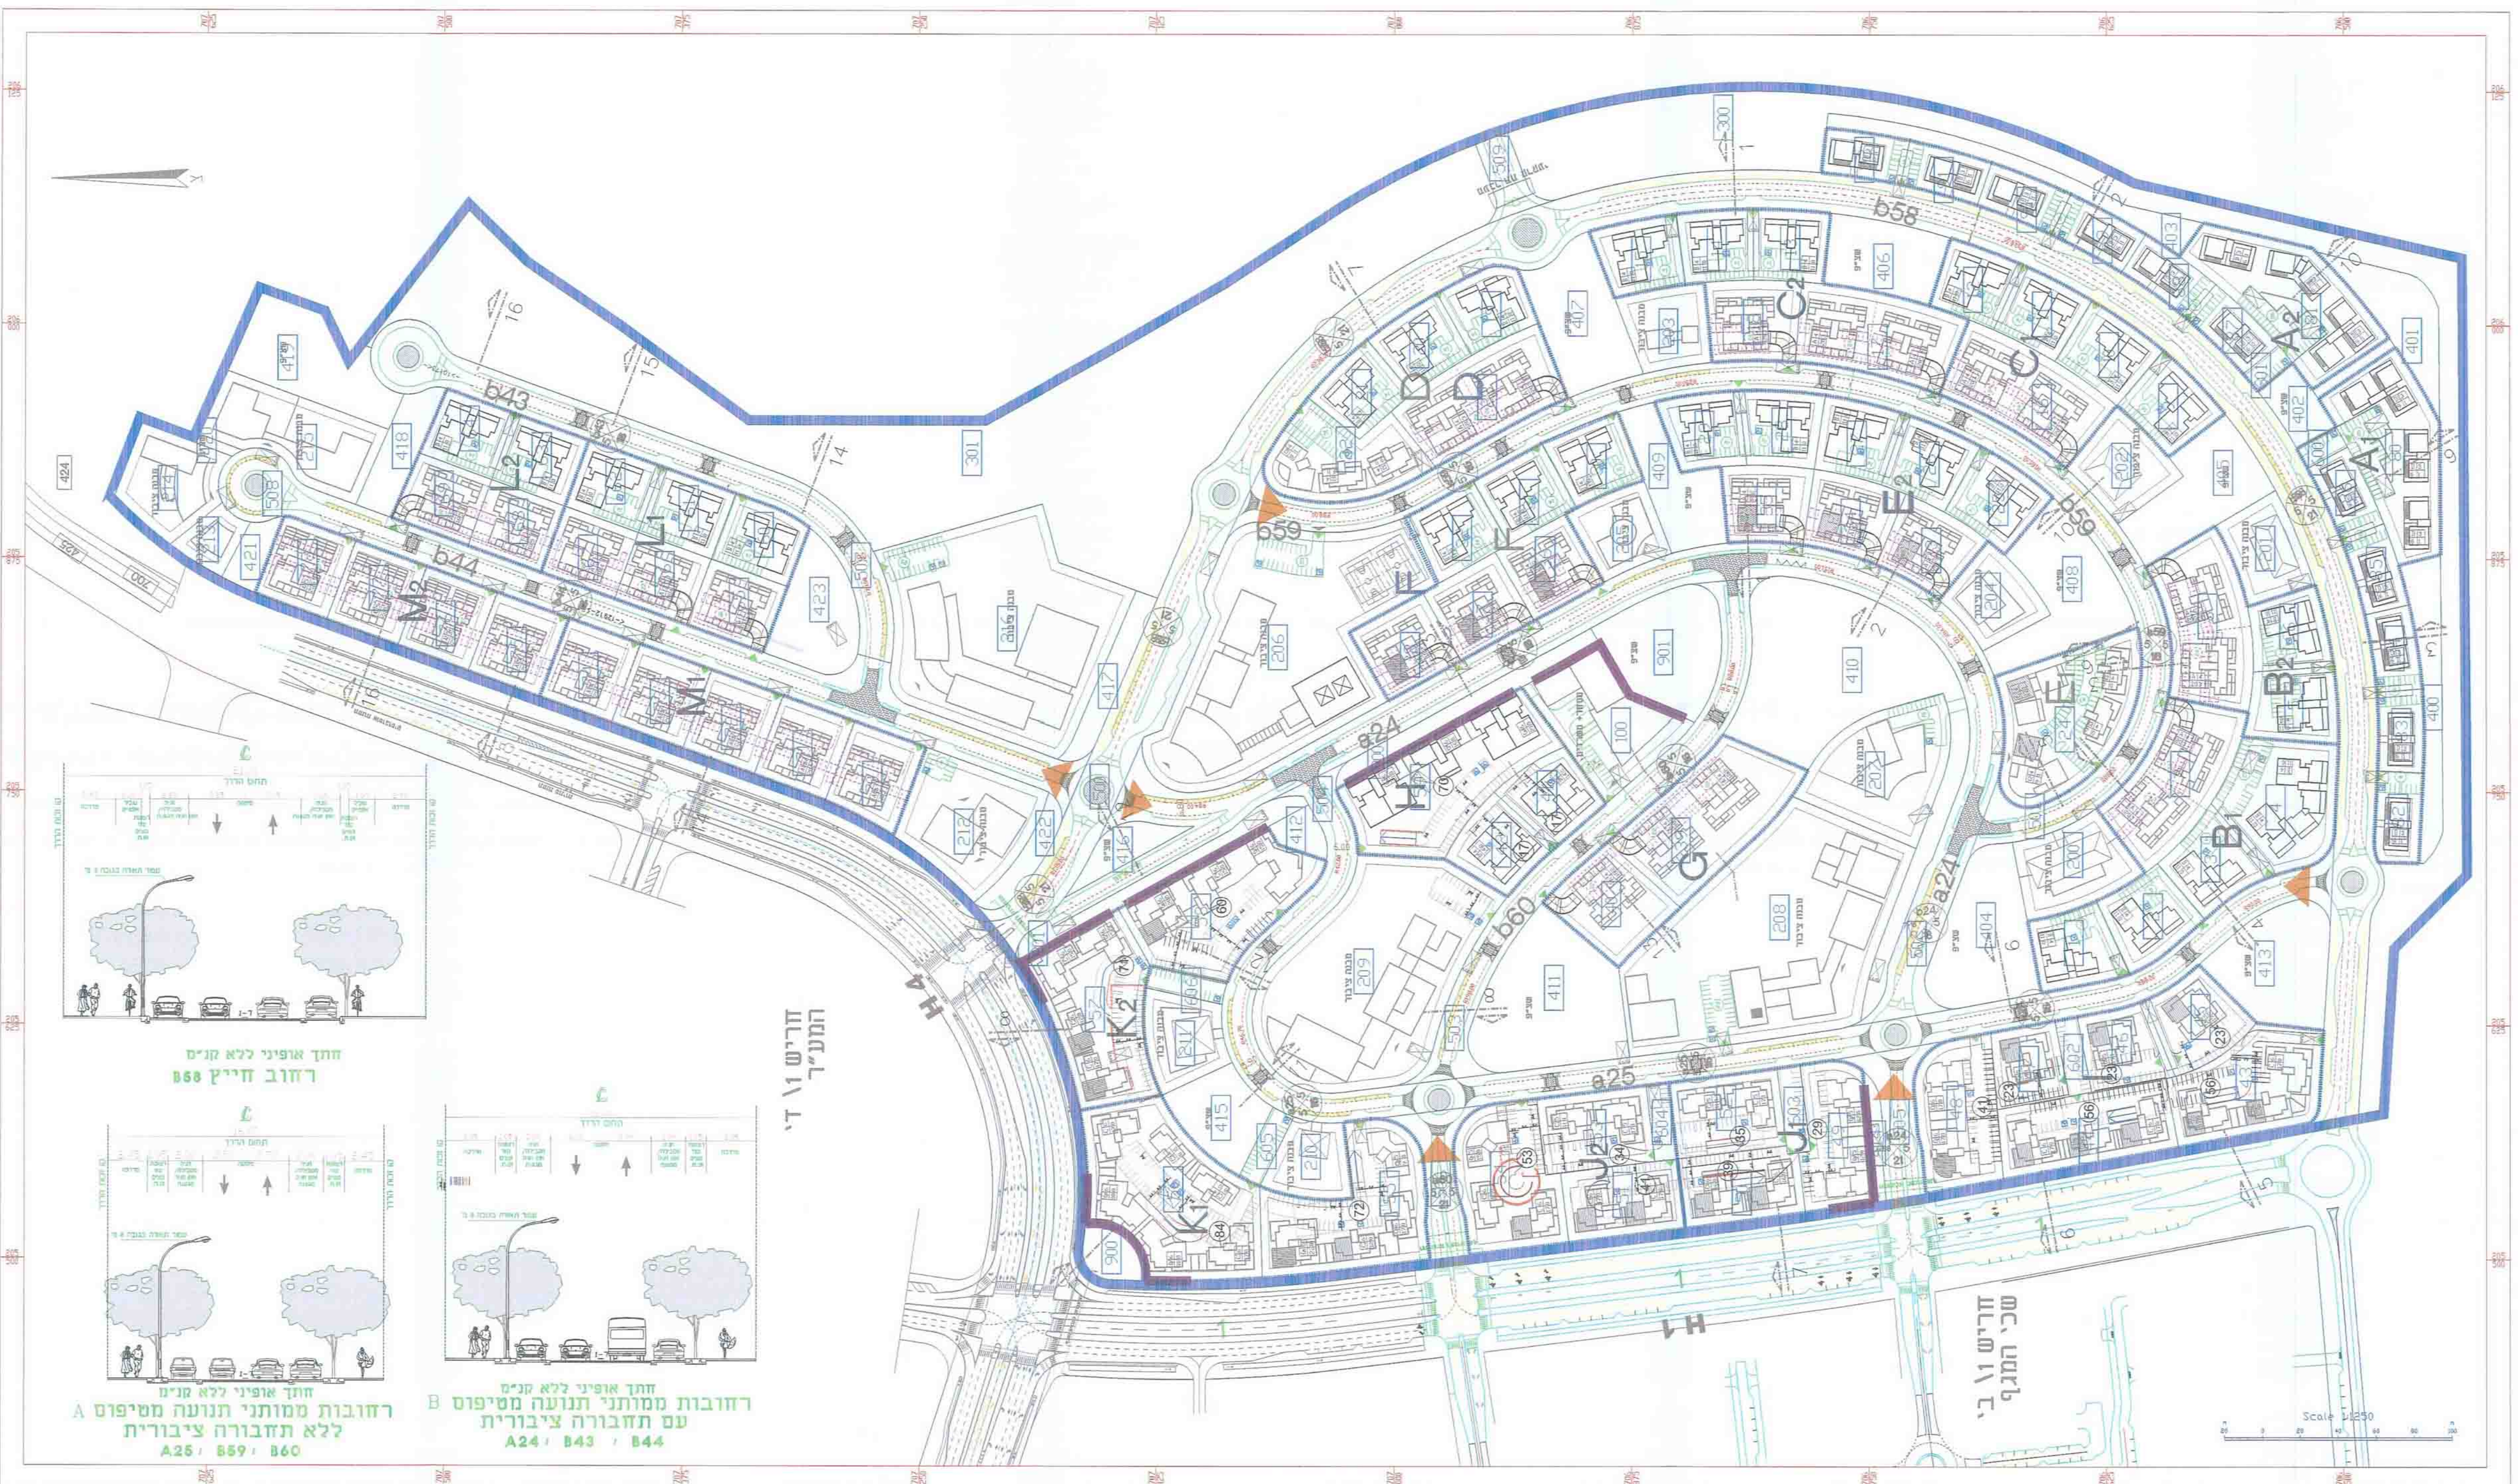

טבלת מאזן חניה

Table with columns: יחיד, מס המס, חזית חניה, חניה, מס המס, חזית חניה, חניה, מס המס, חזית חניה, חניה. Includes a legend for 'מקרה' and a small site plan inset.

מפת מפתח ומתחמי תכנון קנ"מ 1:10000

תכנית מס' חדיש 2024

תוכנית מפורטת שנתת אור המודרן

מחזור: חריש, מרחב תכנון מיוחד: חריש, מ.מ. חריש, מ.א. מנושה

שטח התכנית: 494-999 מ"ר, קנן מיה: 1:250

Table with columns: חזית מדרג, חזית מדרג, חזית מדרג. Values include 11.33, 21.27.32, 8703, 24.28.27.55.59, 25, 8705, 5.6, 8718.

שלב: מתן חוקה, מחזור: חריש, מרחב תכנון מיוחד: חריש, מ.מ. חריש, מ.א. מנושה

הודעה לאישור תכנית מס' 494, מוסמכת לביטול הפרוטוקול מס' 7422, תאריך: 23/4/17

שמות וחתימות

Table with columns: שם, תפקיד, חתימה, תאריך. Lists various professionals and their roles in the planning process.

הנ סמך: בואו כ מודרן רחוב תכנון מיוחד רחוב חריש, מ.מ. חריש, מ.א. מנושה. חריש, מרחב תכנון מיוחד: חריש, מ.מ. חריש, מ.א. מנושה.