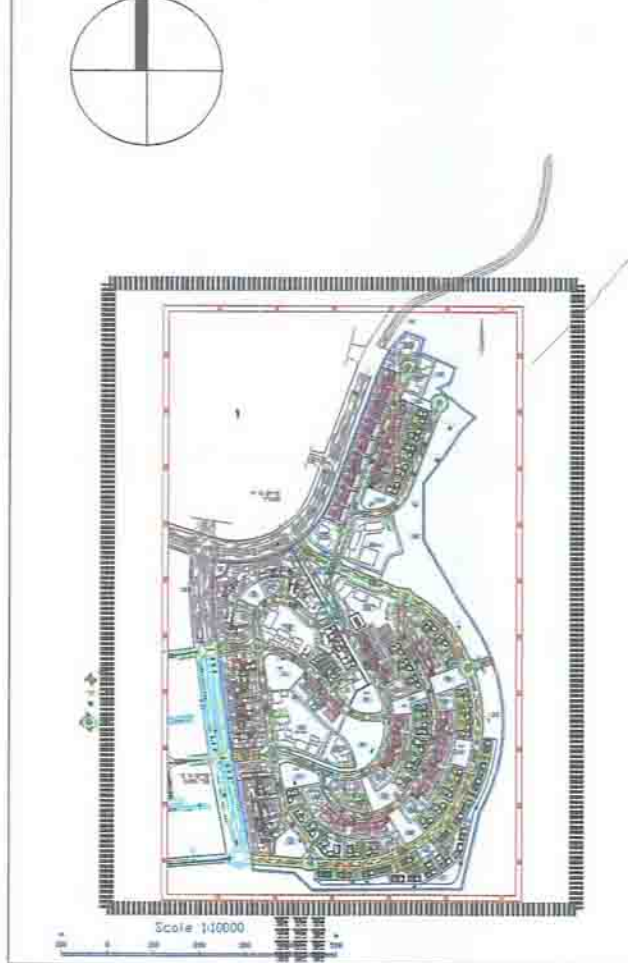

טבלת מאזן חניה

Table with columns: יחיד, מס המס, חזית חניה, חניה, מס המס, חזית חניה, חניה, מס המס, חזית חניה, חניה. Includes a legend for 'מקרה' and a small site plan inset.

מפת מפתח ומתחמי תכנון קנ"מ 1:10000

תכנית מס' חדיש 2024

תוכנית מפורטת שנתת אור המודרן

מחזור: חריש, מרחב תכנון מיוחד: חריש, מ.מ. חריש, מ.א. מנושה

שטח התכנית: 494-999 מ"ר, קנן מיה: 1:250

Table with columns: חזית מדרג, חזית מדרג, חזית מדרג. Values include 11.33, 21.27.32, 8703, 24.28.27.55.59, 25, 8705, 5.6, 8718.

הנ סמך: בואו כ מודרן רחוב תכנון מיוחד רחוב חריש, מ.מ. חריש, מ.א. מנושה. חריש, מרחב תכנון מיוחד: חריש, מ.מ. חריש, מ.א. מנושה.