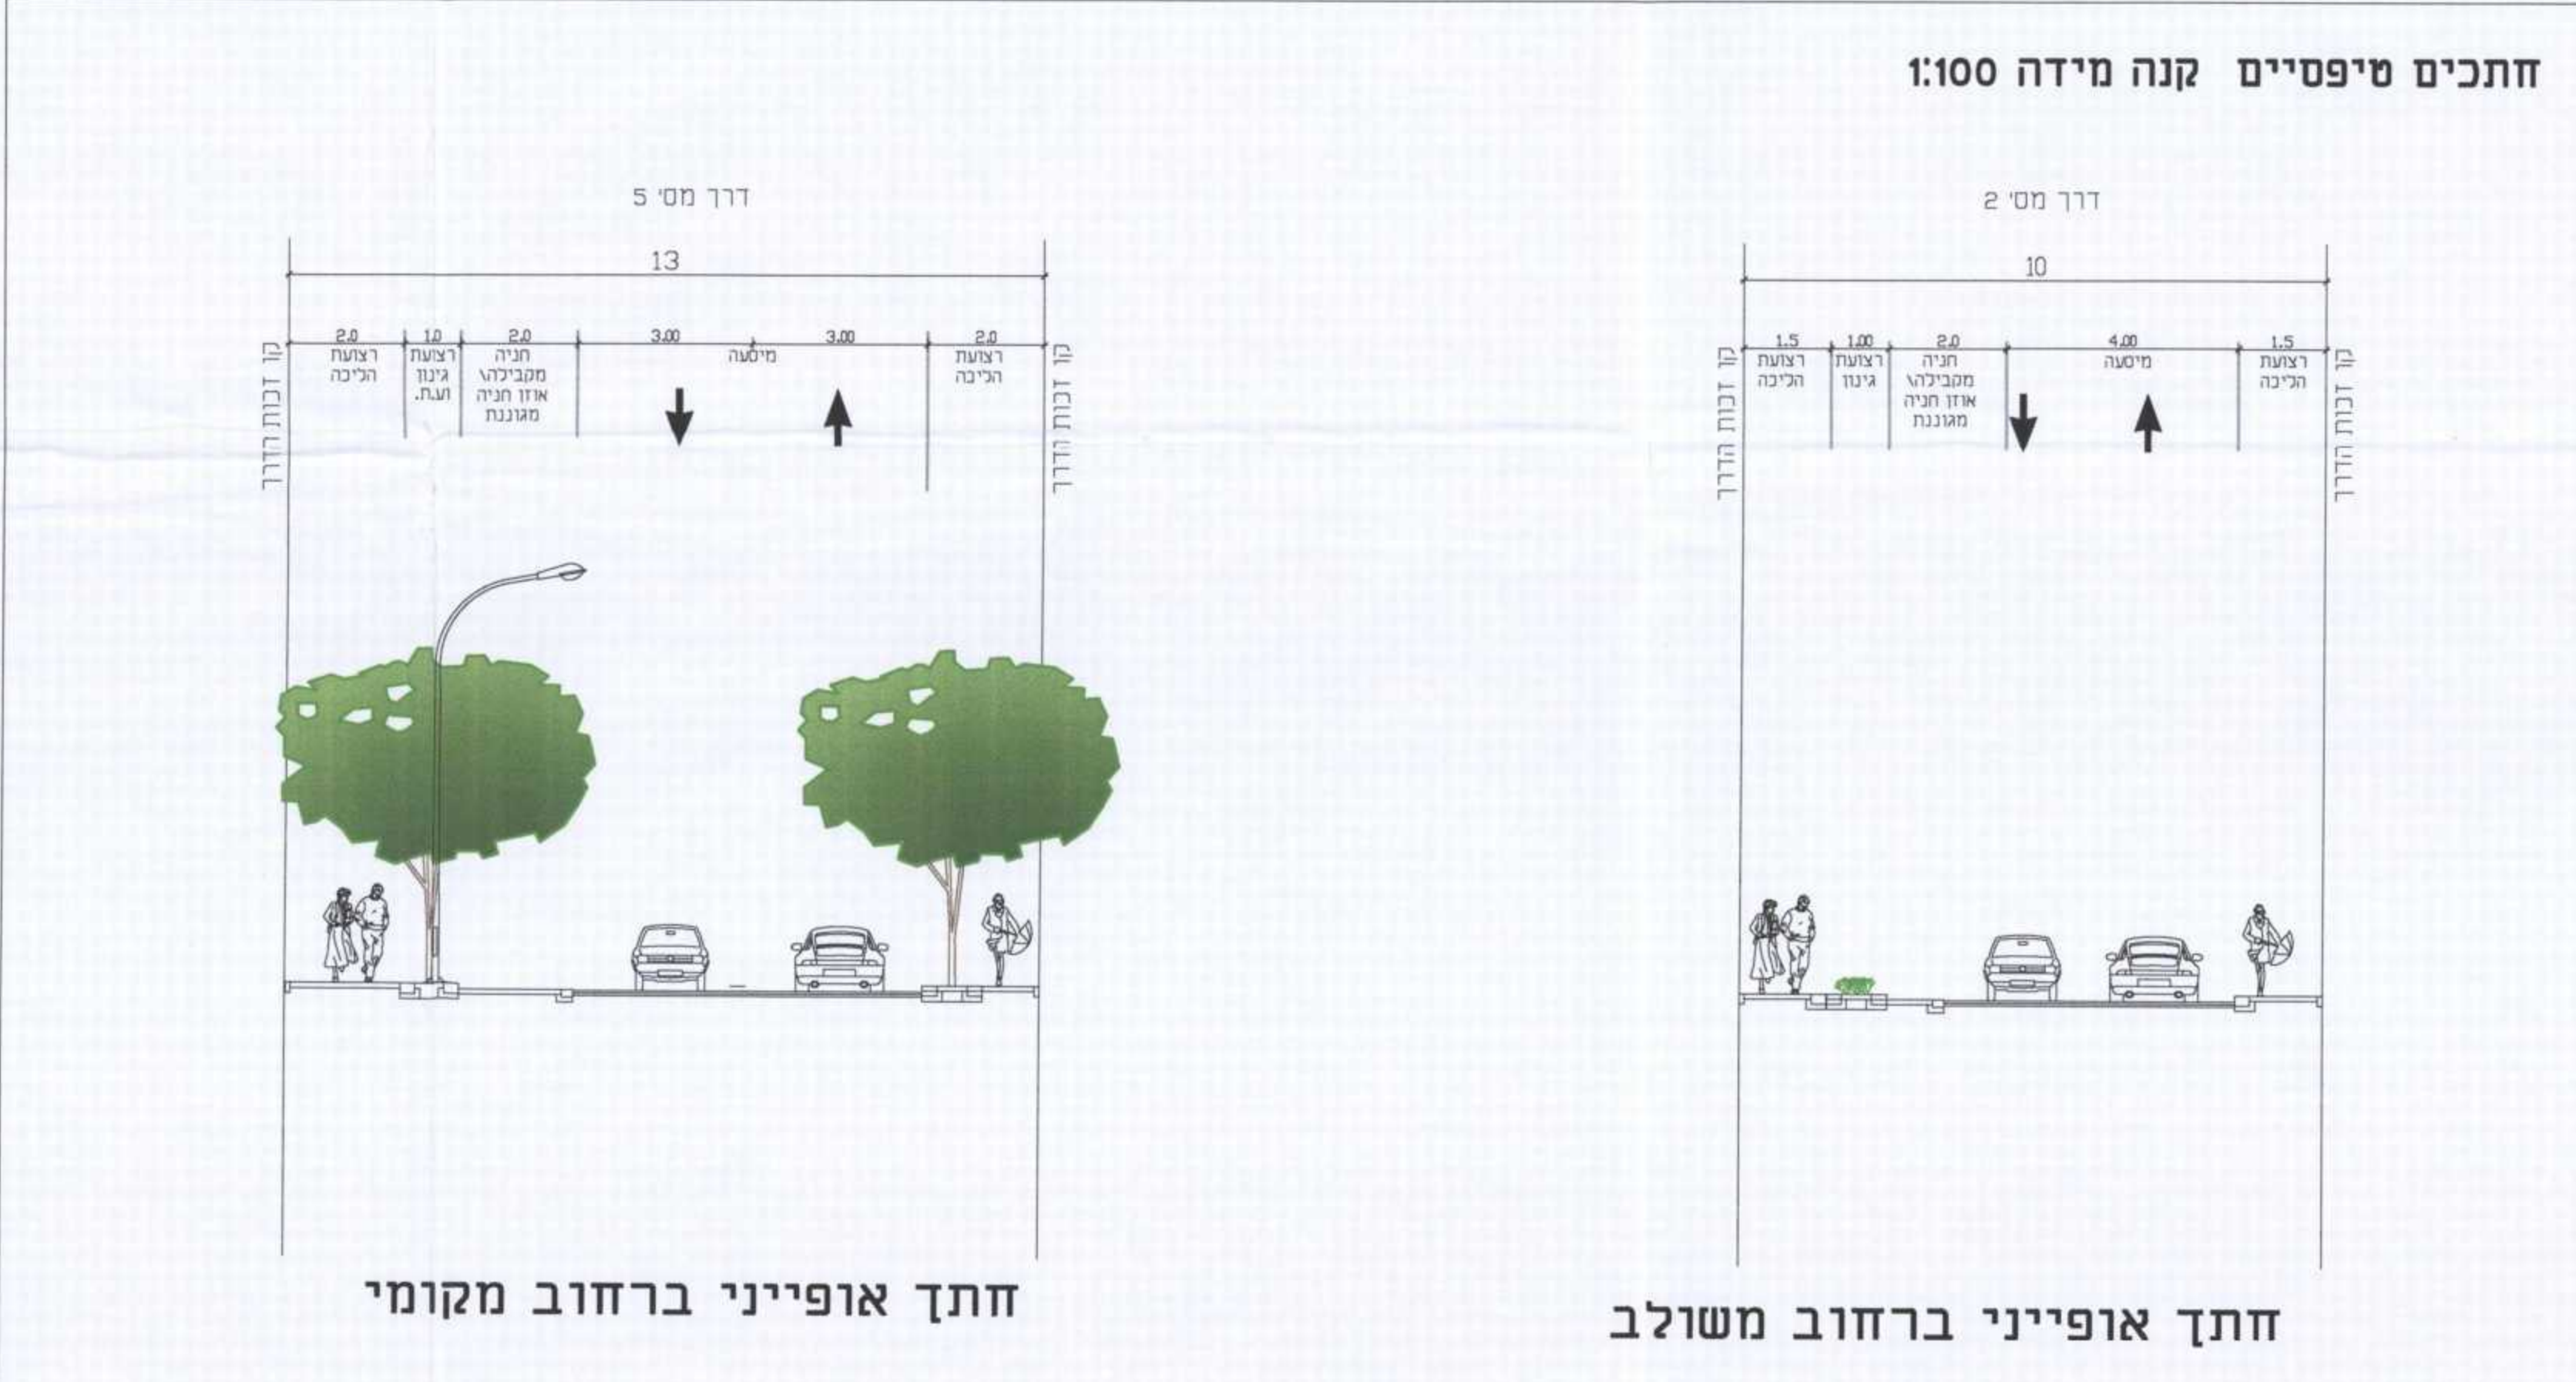

חוק התכנון והבניה, התשכ"ה - 1965	
תכנית מתאר מקומית	
מס' 301-0140814	
שם התכנית:	
אזור מגורים בחוואלד	
נספח תנועה	
ניליון 1 מתוך 1	
מחזור	ח"פה
מרחב תכנון מקומי	זבולון
רשות מקומית	זבולון
ישוב	חווואלד
תוכנית בסמכות	מחוזית
איחוד וחלוקה	ללא איחוד וחלוקה
הראת לתכנון	לא
תאריך	08.10.15
שלב	מילוי תנאים לסתן תוקף
מהדורה	1
שטח התוכנית	22.97 דונם
קנה מידה	1:500

טבלת מאזן חניה

חזקת לפי יעד מבוה	דרשת תקן ע"פ סוג רכב	מספר חניות מחושב
ייעוד	מס' יחיד	פרטי
מגורים מעל 120 מ"ר	2 חניות לכל יחיד	208
סח"כ		208

חתך אופייני ברחוב מקומי

חתך אופייני ברחוב משולב