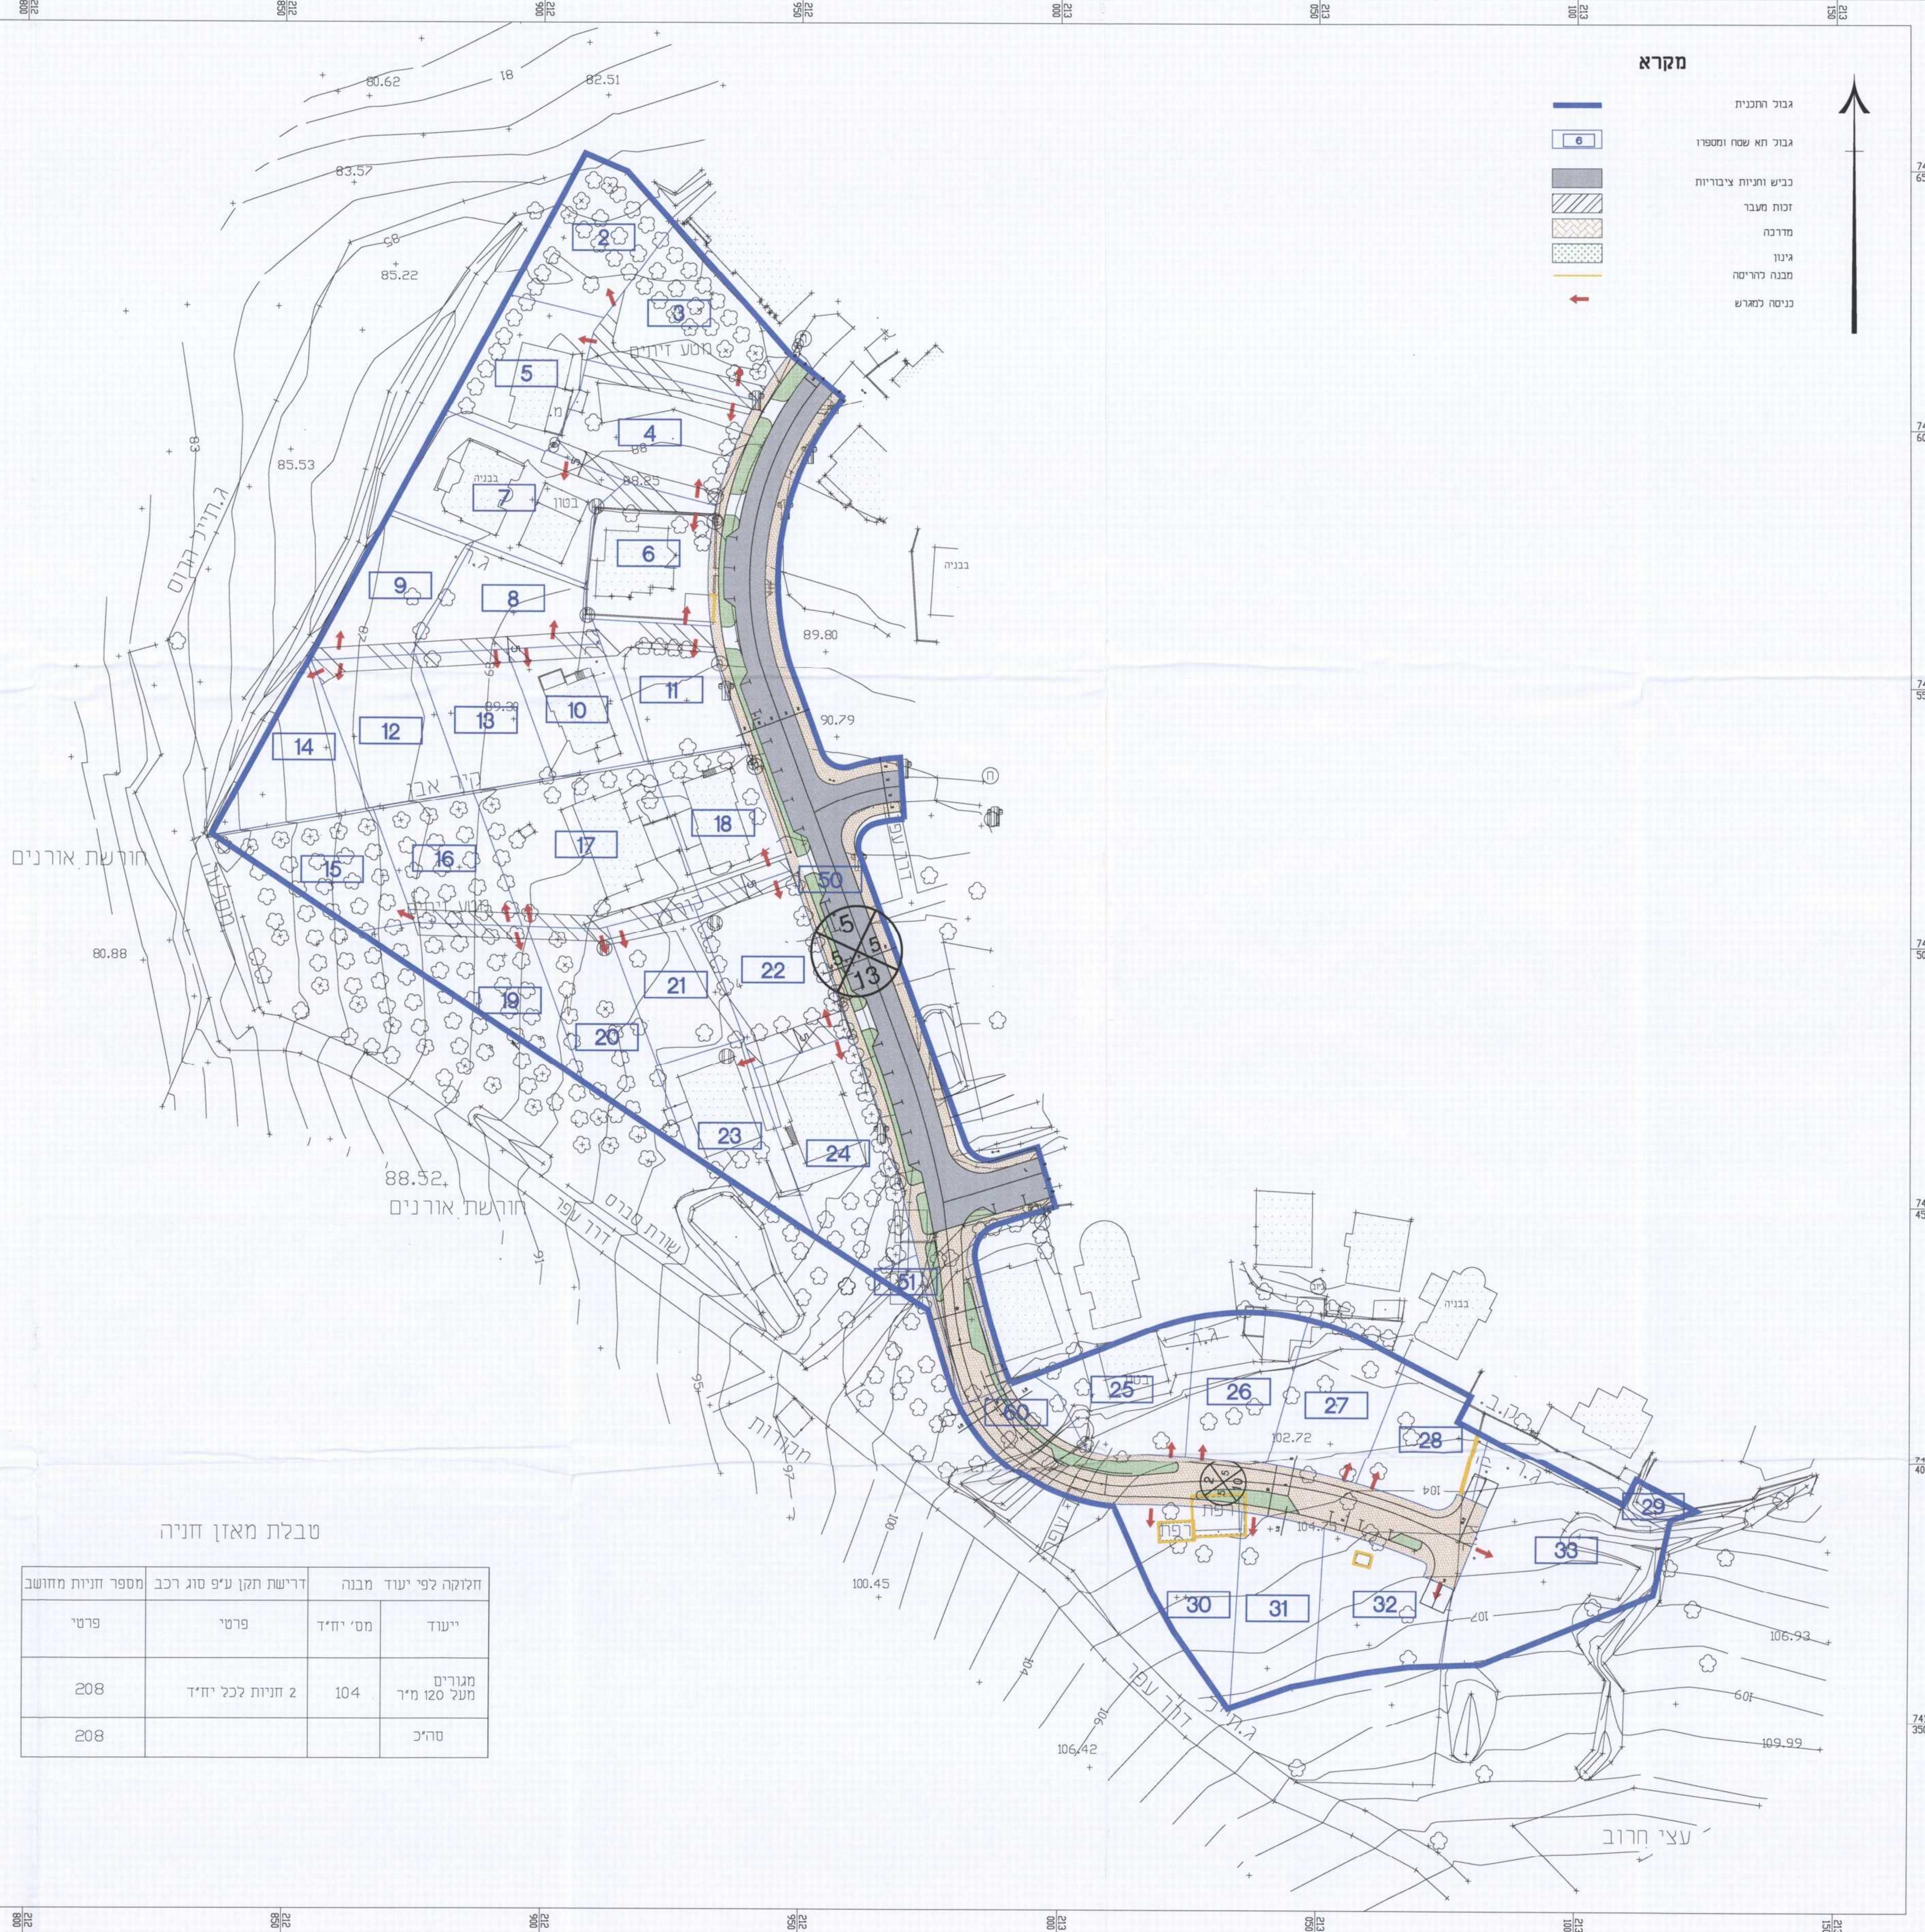

חוק התכנון והבניה, התשכ"ה - 1965	
תכנית מתאר מקומית	
מס' 301-0140814	
שם התכנית:	
אזור מגורים בחוואלד	
נספח תנועה	
ניליון 1 מתוך 1	
מחזור	ח"פה
מרחב תכנון מקומי	זבולון
רשות מקומית	זבולון
ישוב	חווואלד
תוכנית בסמכות	מחוזית
איחוד וחלוקה	ללא איחוד וחלוקה
הראת לתכנון	לא
תאריך	08.10.15
שלב	מילוי תנאים לסתן תוקף
מהדורה	1
שטח התוכנית	22.97 דונם
קנה מידה	1:500

שמות וזמנים:	
יום חתימת	יום חתימת
מנ"ח התכנית	מנ"ח התכנית
בג"כ חזקית	שדר התכנית
שדר התכנית	שדר התכנית
שדר התכנית	שדר התכנית

חוק התכנון והבניה, התשכ"ה - 1965  
 חוק התכנון והבניה, התשכ"ה - 1965  
 חוק התכנון והבניה, התשכ"ה - 1965  
 חוק התכנון והבניה, התשכ"ה - 1965

טבלת מאזן חניה

חזקת לפי יעד מבוה	דרשת תקן ע"פ סוג רכב	מספר חניות מחושב
ייעוד	מס' יחיד	פרטי
מגורים מעל 120 מ"ר	2 חניות לכל יחיד	208
סח"כ		208

חתך אופייני ברחוב מקומי

חתך אופייני ברחוב משולב