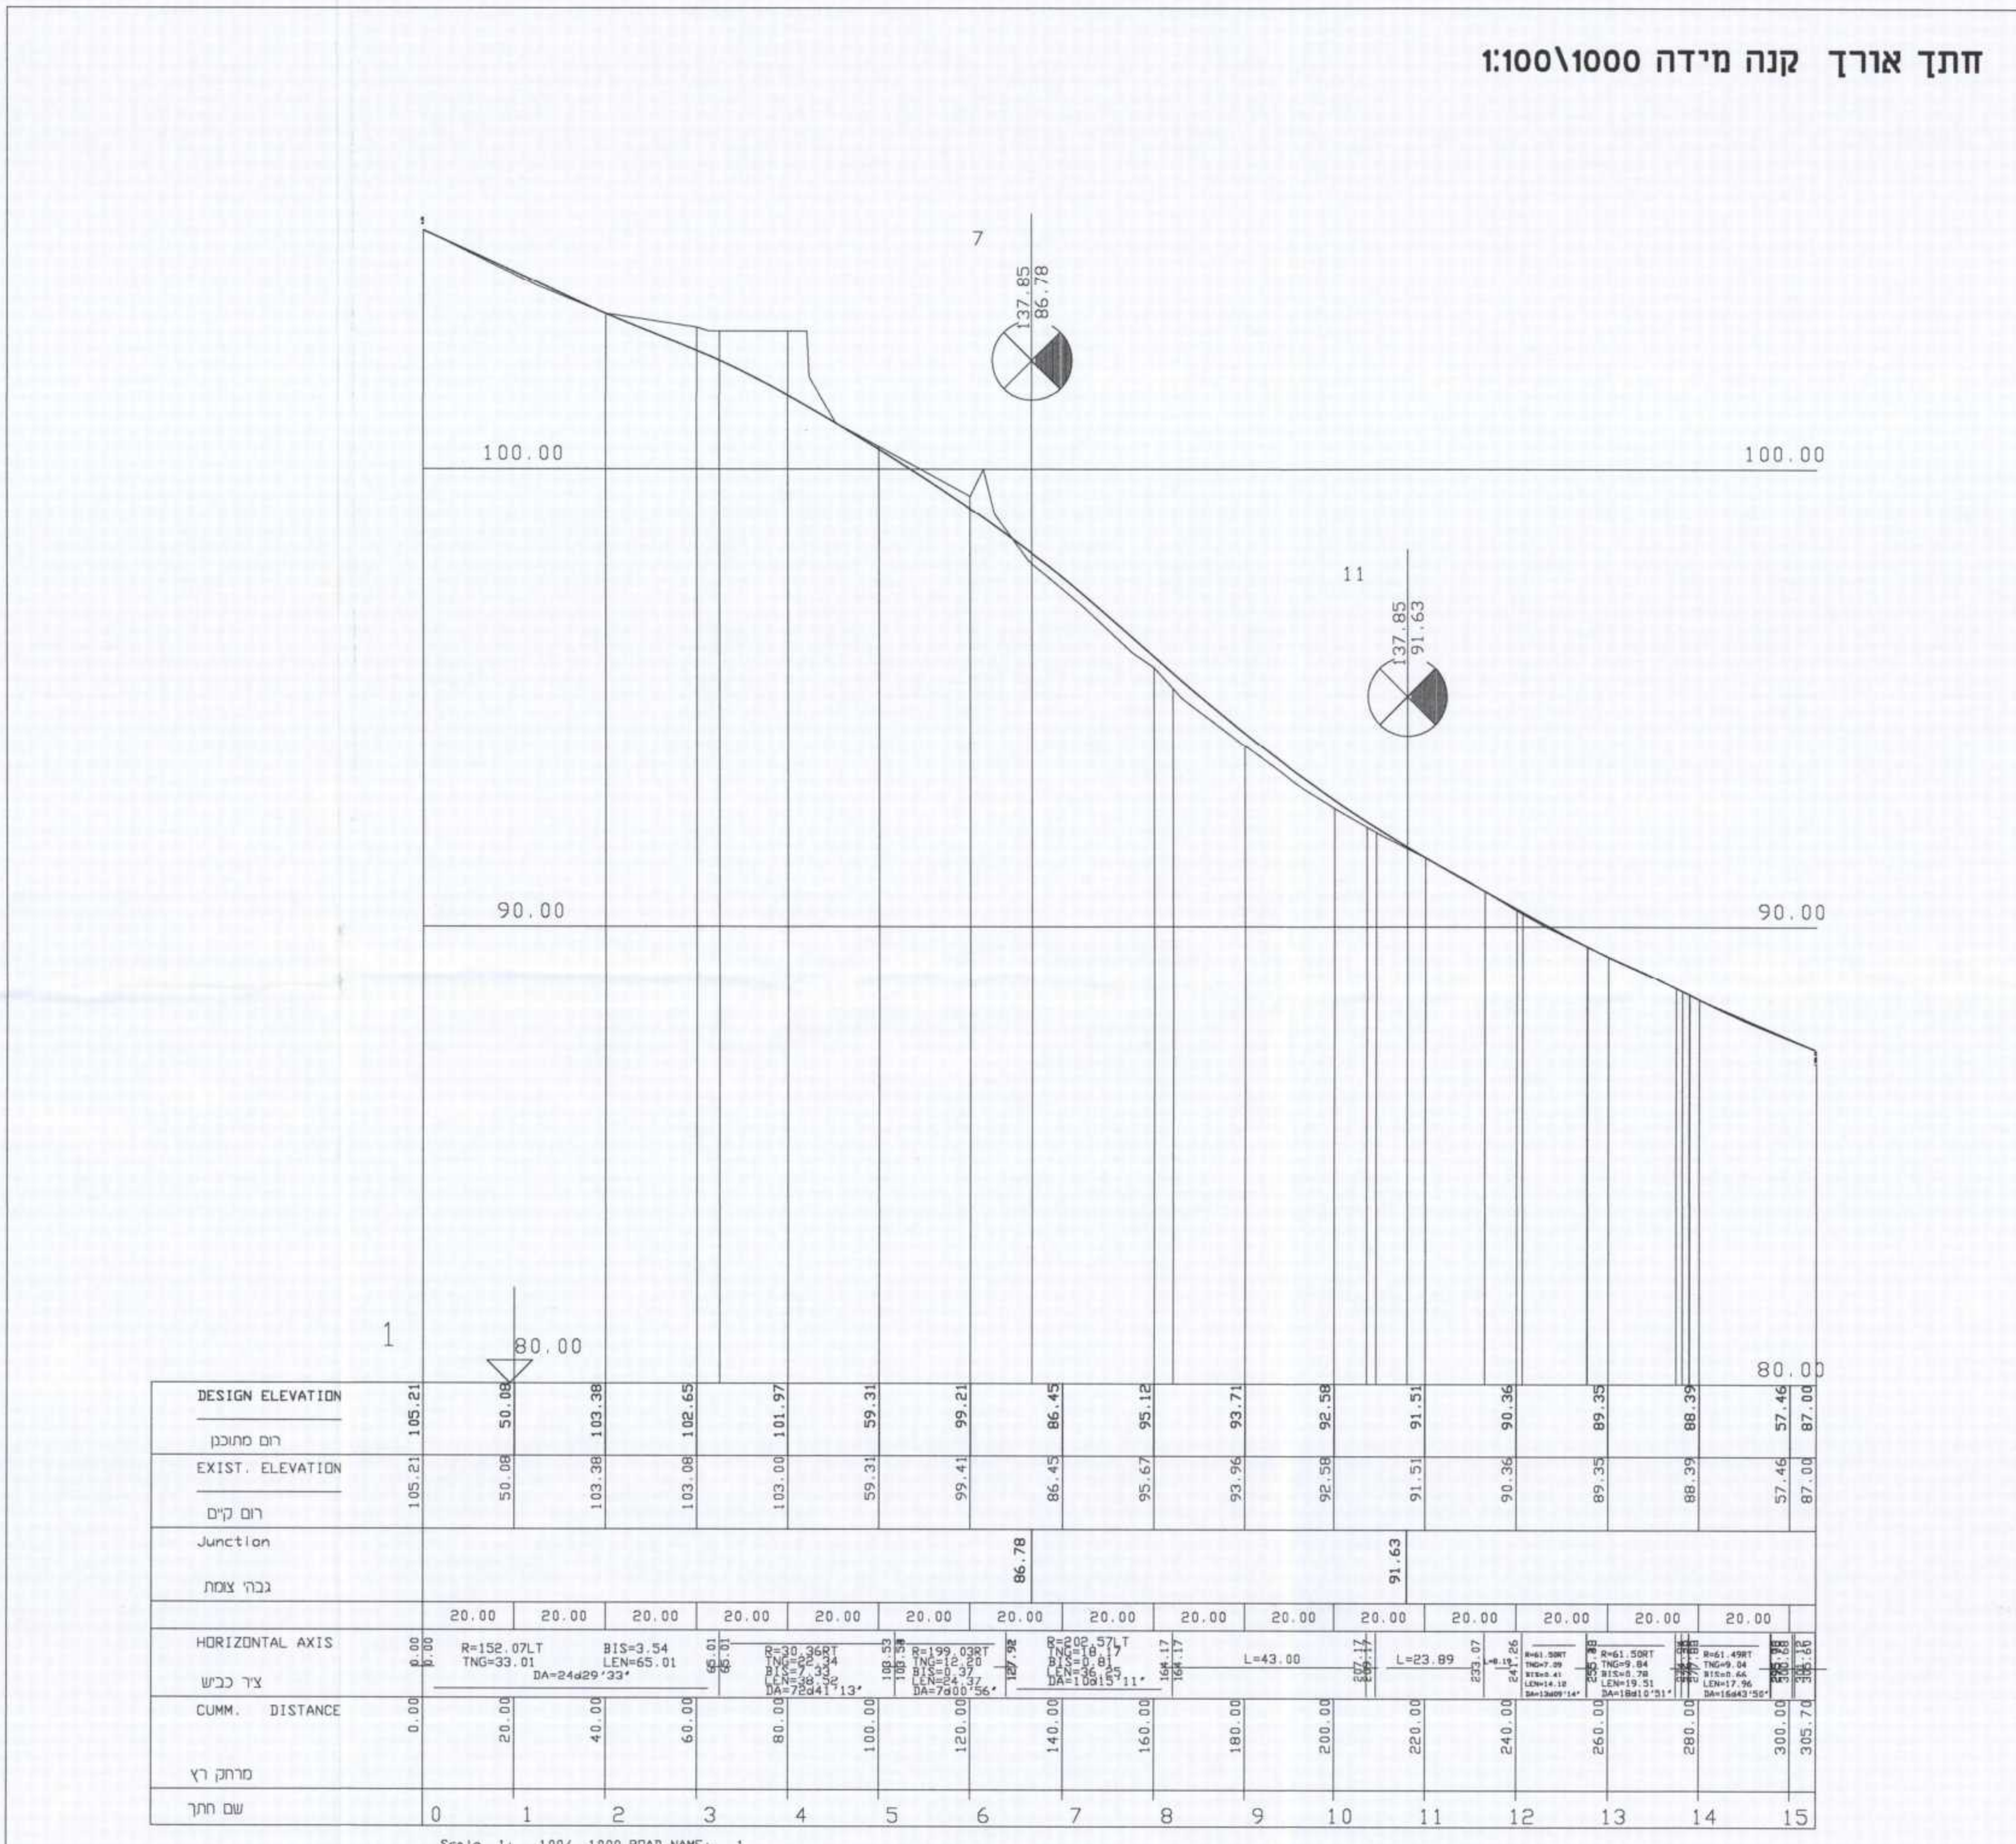

חוק התכנון והבניה, התשכ"ה - 1965	
תכנית מתאר מקומית	
מס' 301-0140814	
שם התכנית:	
אזור מגורים בחוואלד	
נספח תנועה	
ניליון 1 מתוך 1	
מחזור	ח"פה
מרחב תכנון מקומי	זבולון
רשות מקומית	זבולון
ישוב	חווואלד
תוכנית בסמכות	מחוזית
איחוד וחלוקה	ללא איחוד וחלוקה
הראת לתכנון	לא
תאריך	08.10.15
שלב	מילוי תנאים לסתן תוקף
מהדורה	1
שטח התוכנית	22.97 דונם
קנה מידה	1:500

שמות וזמנים:	
יום חתימת	יום חתימת
מנ"ח התכנית	מנ"ח התכנית
בג"כ חזקית	שדר התכנית
שדר התכנית	שדר התכנית
שדר התכנית	שדר התכנית

חוק התכנון והבניה, התשכ"ה - 1965  
 חוק התכנון והבניה, התשכ"ה - 1965  
 חוק התכנון והבניה, התשכ"ה - 1965  
 חוק התכנון והבניה, התשכ"ה - 1965

טבלת מאזן חניה

חזקת לפי יעד מבוה	דרשת תקן ע"פ סוג רכב	מספר חניות מחושב
ייעוד	מס' יחיד	פרטי
מגורים מעל 120 מ"ר	2 חניות לכל יחיד	208
סח"כ		208

חתך אופייני ברחוב מקומי

חתך אופייני ברחוב משולב