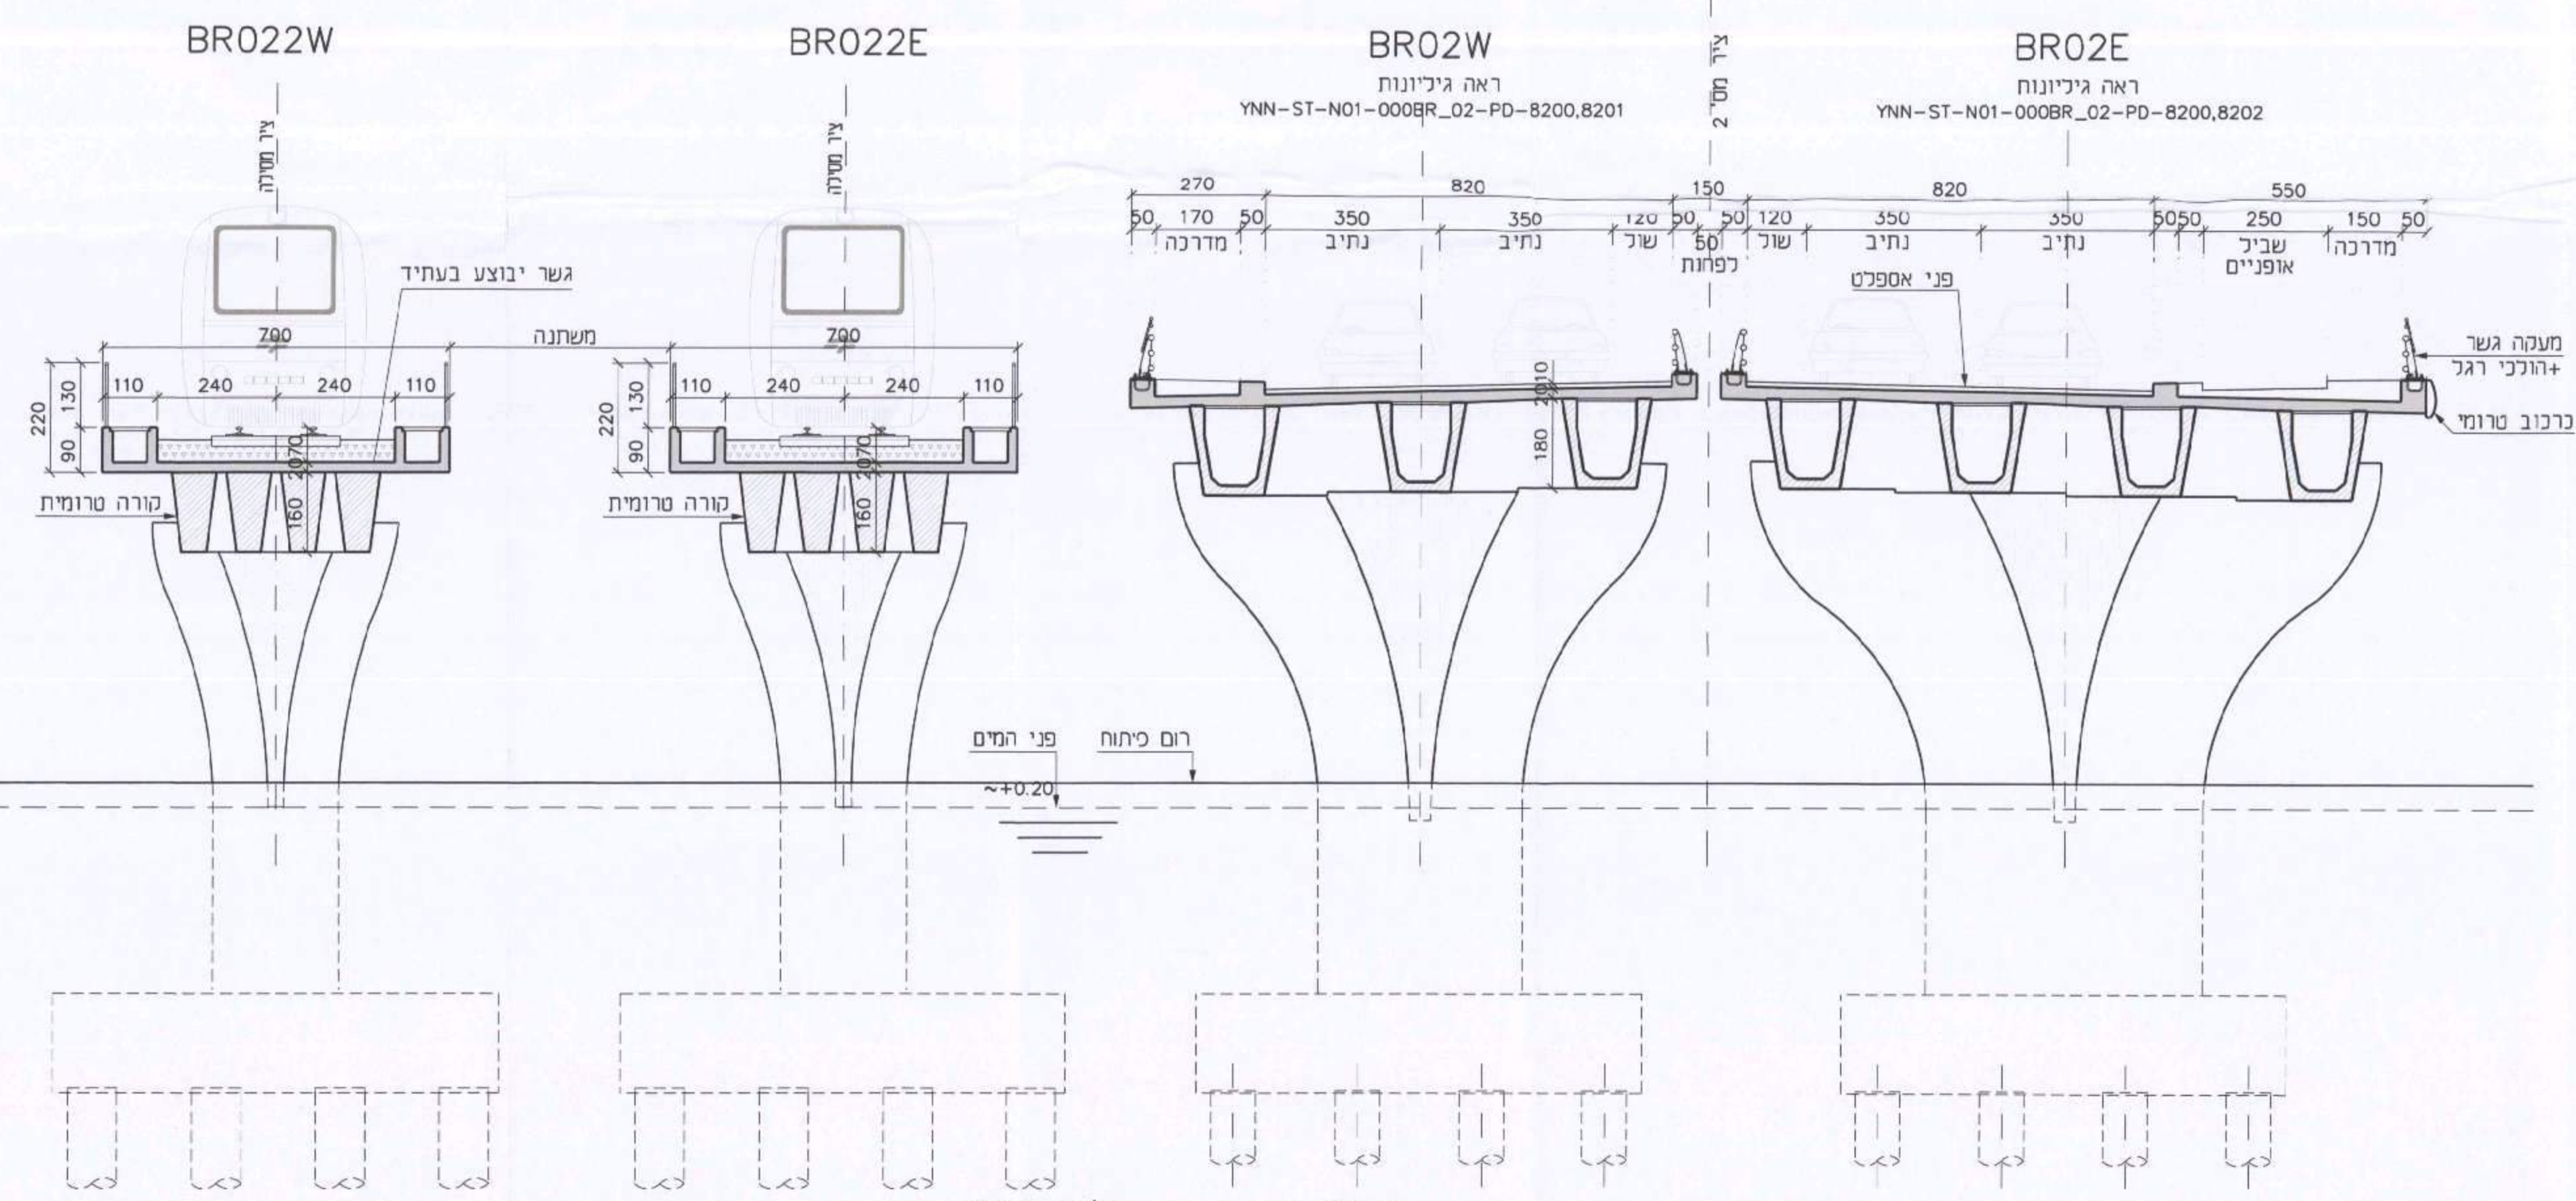

חתך 3-3 - שלב סופי
1:100

תכנית מס' 304-0098590
תכנית מפורטת

תכנית מס' 304-0098590

חיבורי נמל המפרץ באמצעות
דרך ומסילה חפ"א 1833/11

נספח 6 ב' - גשרי כביש מעל הקישון
BR02W, BR02E
תנוחה, חזית וחזית
נגיליון מתוך 1

סוג התכנית	סוג איחוד וחלוקה	סמכות האישור	היתרים או הרשאות
מפורטת	ללא איחוד וחלוקה	ועדה מחוזית	תכנית שמחזיקה ניתן להוציא היתרים

מחזור : חזיפה
מרחב תכנון מקומי : חזיפה
ישב : חזיפה

שטח התכנית : 513.393 דונם
קנה מידה :

שלב: מתן תוקף מהדורה: 3 תאריך: 12.12.16

שמות וזחיתמות :

מגיש התכנית	עם מיטע והשפעה	חומר	תאריך
אביש סט	חומר וזחית	עם תכנית האבט עם רשת מטרית משרד התחבורה כאמנות ח"פ ט"ף 50224696	

יום	עם מיטע והשפעה	חומר	תאריך
הכרה עירונית	חומר וזחית	עם תכנית האבט עם רשת מטרית משרד התחבורה כאמנות ח"פ ט"ף 50224696	

בנו"ב עניין בקרקע	עם מיטע והשפעה	חומר	תאריך
	חומר וזחית	עם תכנית האבט עם רשת מטרית משרד התחבורה כאמנות ח"פ ט"ף 50224696	

עורך התכנית	עם מיטע והשפעה	חומר	תאריך
נל נדנור	חומר וזחית	עם תכנית האבט עם רשת מטרית משרד התחבורה כאמנות ח"פ ט"ף 50224696	

מודד	עם מיטע והשפעה	חומר	תאריך
דוד אלכננס	חומר וזחית	עם תכנית האבט עם רשת מטרית משרד התחבורה כאמנות ח"פ ט"ף 50224696	

קונסטרוקציה	עם מיטע והשפעה	חומר	תאריך
דוד סרוביניץ	חומר וזחית	עם תכנית האבט עם רשת מטרית משרד התחבורה כאמנות ח"פ ט"ף 50224696	

זחית מוסדות התכנון :

הדעה לאישור הזחית מס'
מורשת גיליונות המפרט מס'
יום

גושים וחלוקת בתכנית:

מס' גוש	סוג הגוש	חלוקת בשטח	חלקי חלוקה
10877	מוסדר	9.27-28.37	
10924	מוסדר	1	
11631	מוסדר	1.57-59.61, 65-68	
11632	מוסדר	2-3, 16-17, 19-23, 34-38, 44-45, 72-73, 81	
11634	מוסדר	20-21, 24-25, 29-30, 35-37, 74-75	22-23, 31-34
11638	מוסדר	1.3-4, 6-7, 28	
11639	מוסדר	3, 8-9, 12	
11640	מוסדר	3, 26-28, 37-38, 48, 50, 58, 74-75	31-36
11641	מוסדר	1, 3, 5-7	
11643	מוסדר	20, 24, 37-38, 41-42, 67, 69-70, 100-102, 105, 108-110	21-23, 39-40, 103-104, 106-107
11644	מוסדר	30-31	
11651	מוסדר	2-3, 9-12, 28-32, 42, 45-49, 54-56, 65-66	1, 4-7, 33-40, 43-44, 91-99
11652	מוסדר	3-4, 7, 21, 24-29, 31-33, 35-37, 47-48, 59-62, 65, 73-74, 118, 120-122, 126-127, 129	66-72, 75-77, 85, 91-92
11654	מוסדר	46-47, 50-51	
11659	מוסדר	3, 39-41, 49-50, 68-71, 73	4, 7, 2
11675	מוסדר	1